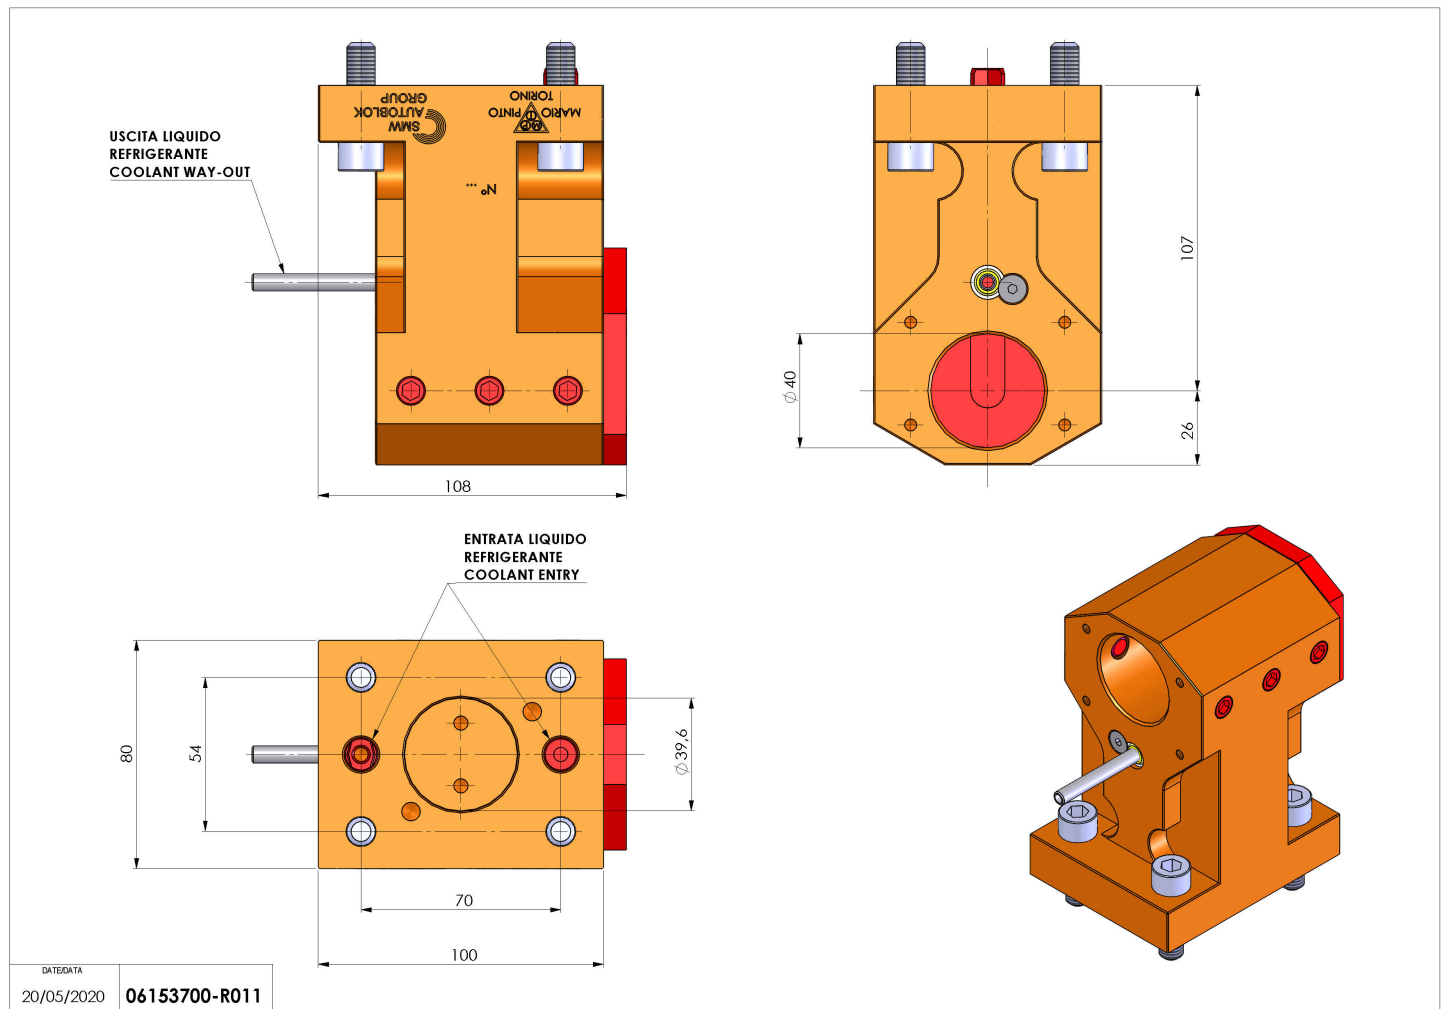

06153700 - TH-BRB P12 D40 H107

Tipo	TH-BRB Portautensili statico portabareno
Attacco	CILINDRICO 40
Uscita utensile	TH porta bareno 40
Raffreddamento	Refrigerazione esterna / interna
H [mm]	107

Accessori	N.D.
Note	N.D.
Note per il montaggio	N.D.

Verificare sempre gli ingombri del portautensile in torretta

Salvo modifiche tecniche