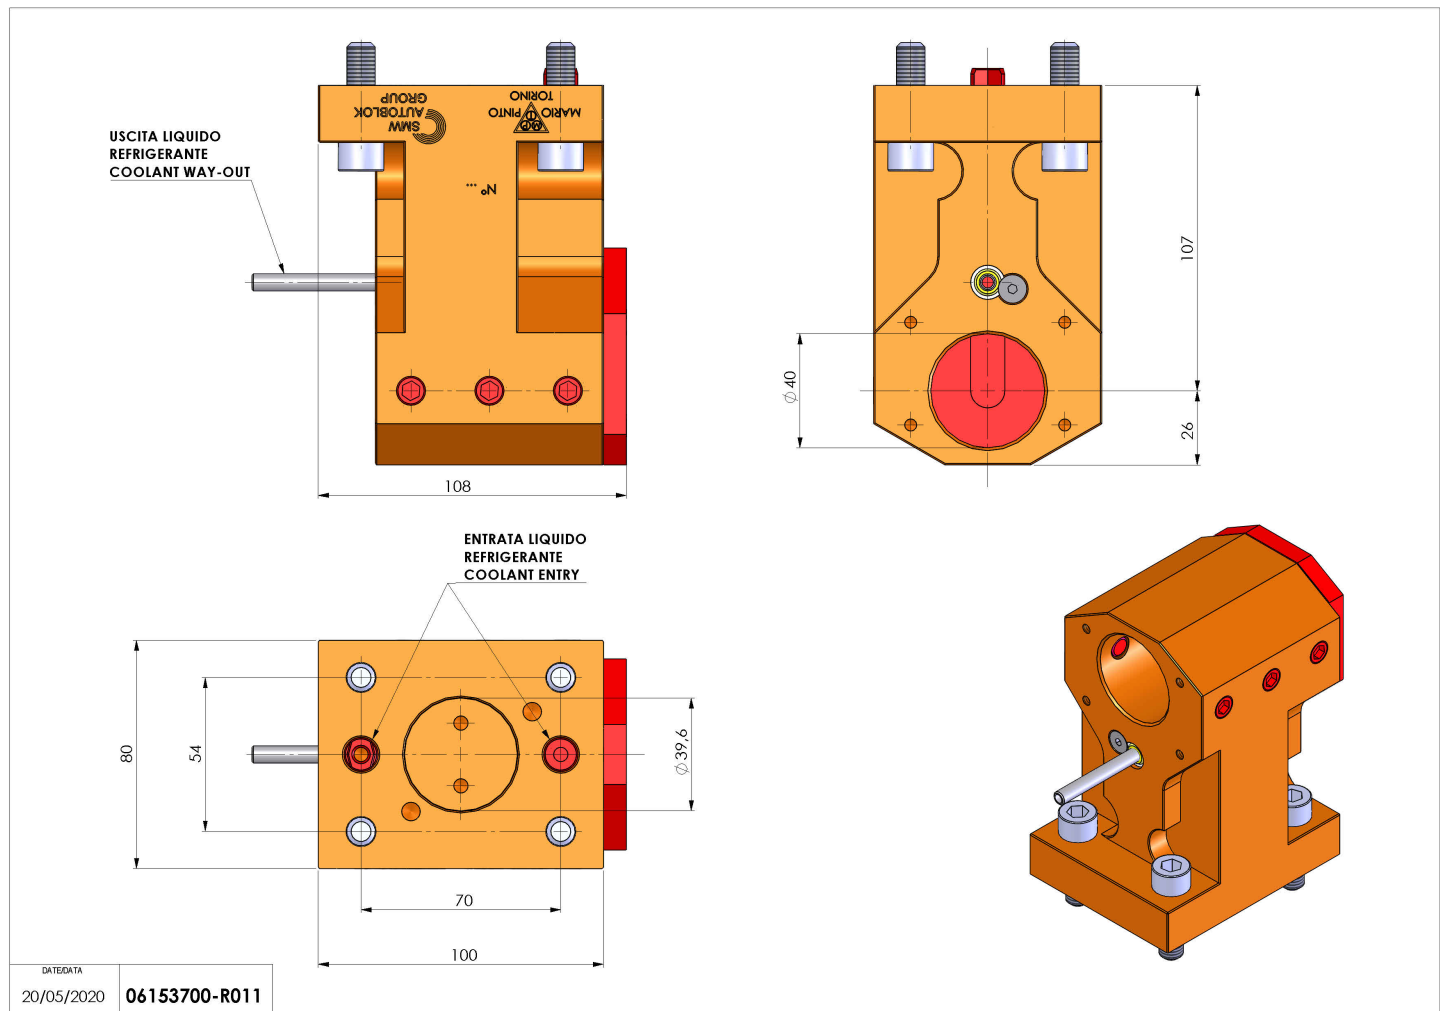

## 06153700 - TH-BRB P12 D40 H107

<b>Tipo</b>	TH-BRB Portautensili statico portabareno
<b>Attacco</b>	CILINDRICO 40
<b>Uscita utensile</b>	TH porta bareno 40
<b>Raffreddamento</b>	Refrigerazione esterna / interna
<b>H [mm]</b>	107

<b>Accessori</b>	N.D.
<b>Note</b>	N.D.
<b>Note per il montaggio</b>	N.D.

Verificare sempre gli ingombri del portautensile in torretta

Salvo modifiche tecniche