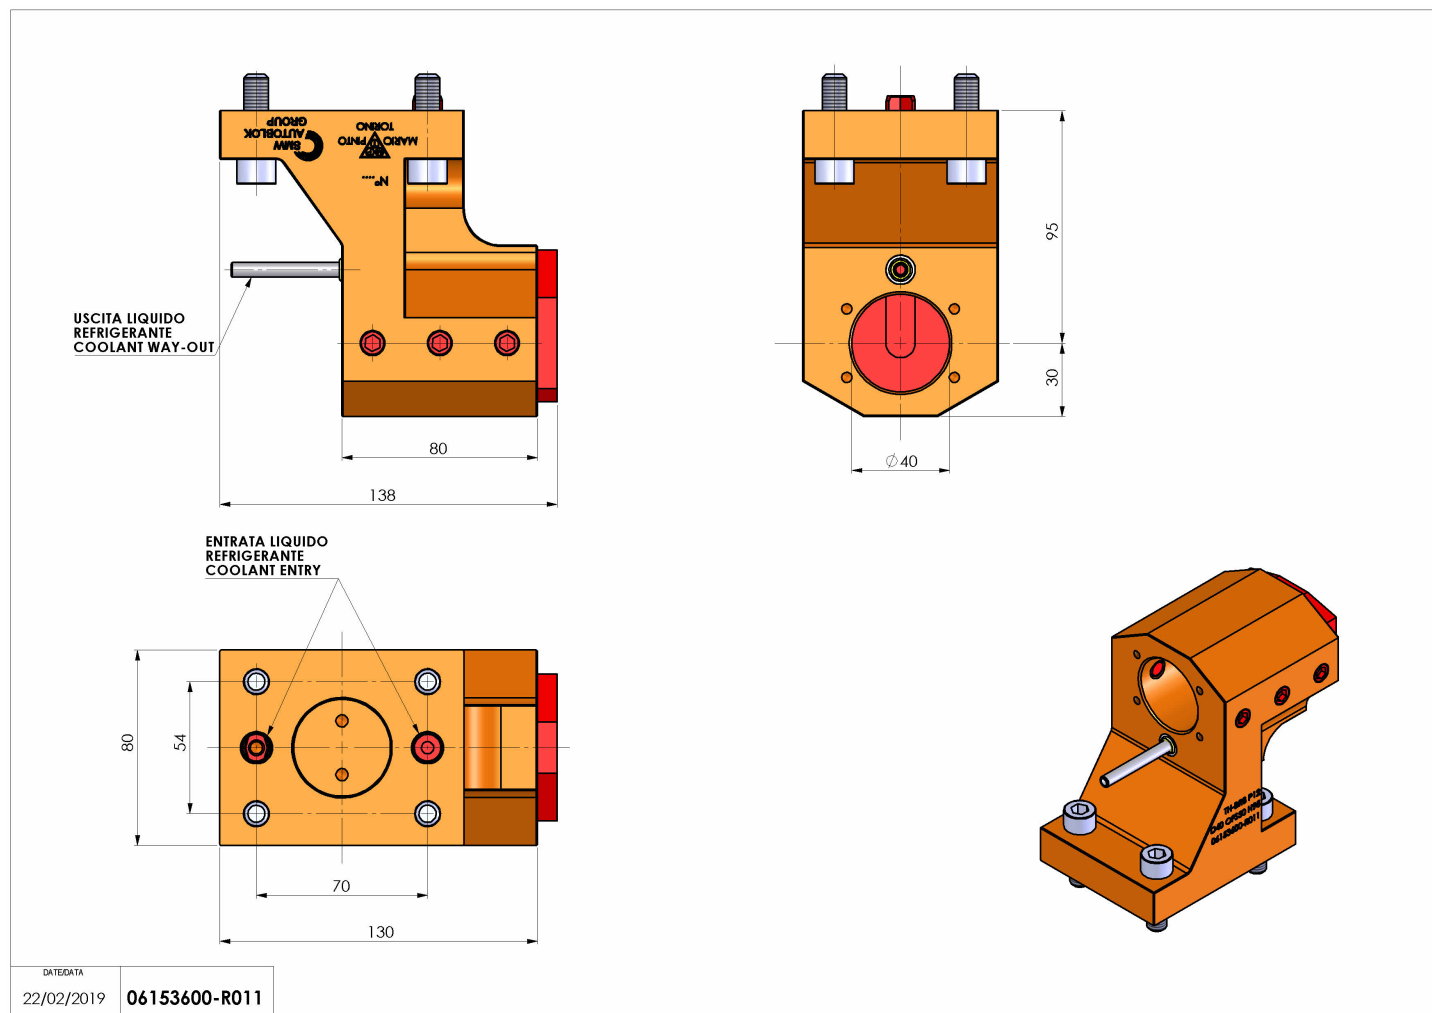

06153600 - TH-BRB P12 D40 OFS50 H95

Tipo	TH-BRB Portautensili statico portabareno
Attacco	CILINDRICO 40
Uscita utensile	TH porta bareno 40
Raffreddamento	Refrigerazione esterna / interna
H [mm]	95

Accessori	N.D.
Note	N.D.
Note per il montaggio	N.D.

Verificare sempre gli ingombri del portautensile in torretta

Salvo modifiche tecniche