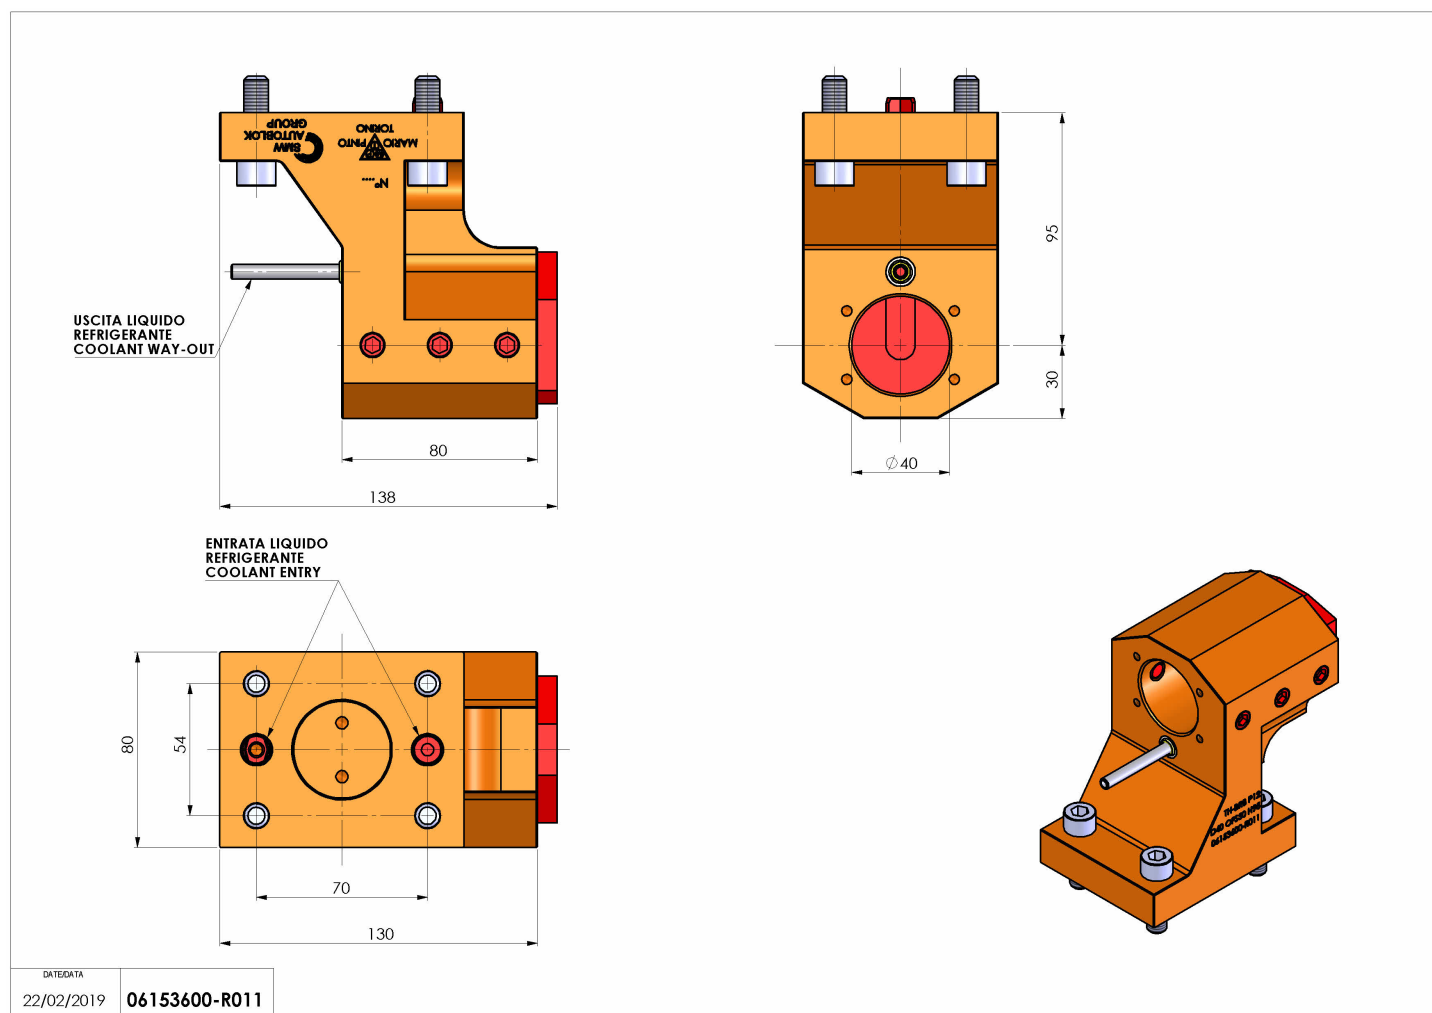

06153600 - TH-BRB P12 D40 OFS50 H95

Tipo	TH-BRB Portautensili statico portabareno
Attacco	CILINDRICO 40
Uscita utensile	TH porta bareno 40
Raffreddamento	Refrigerazione esterna / interna
H [mm]	95

Accessori	N.D.
Note	N.D.
Note per il montaggio	N.D.

Verificare sempre gli ingombri del portautensile in torretta

Salvo modifiche tecniche