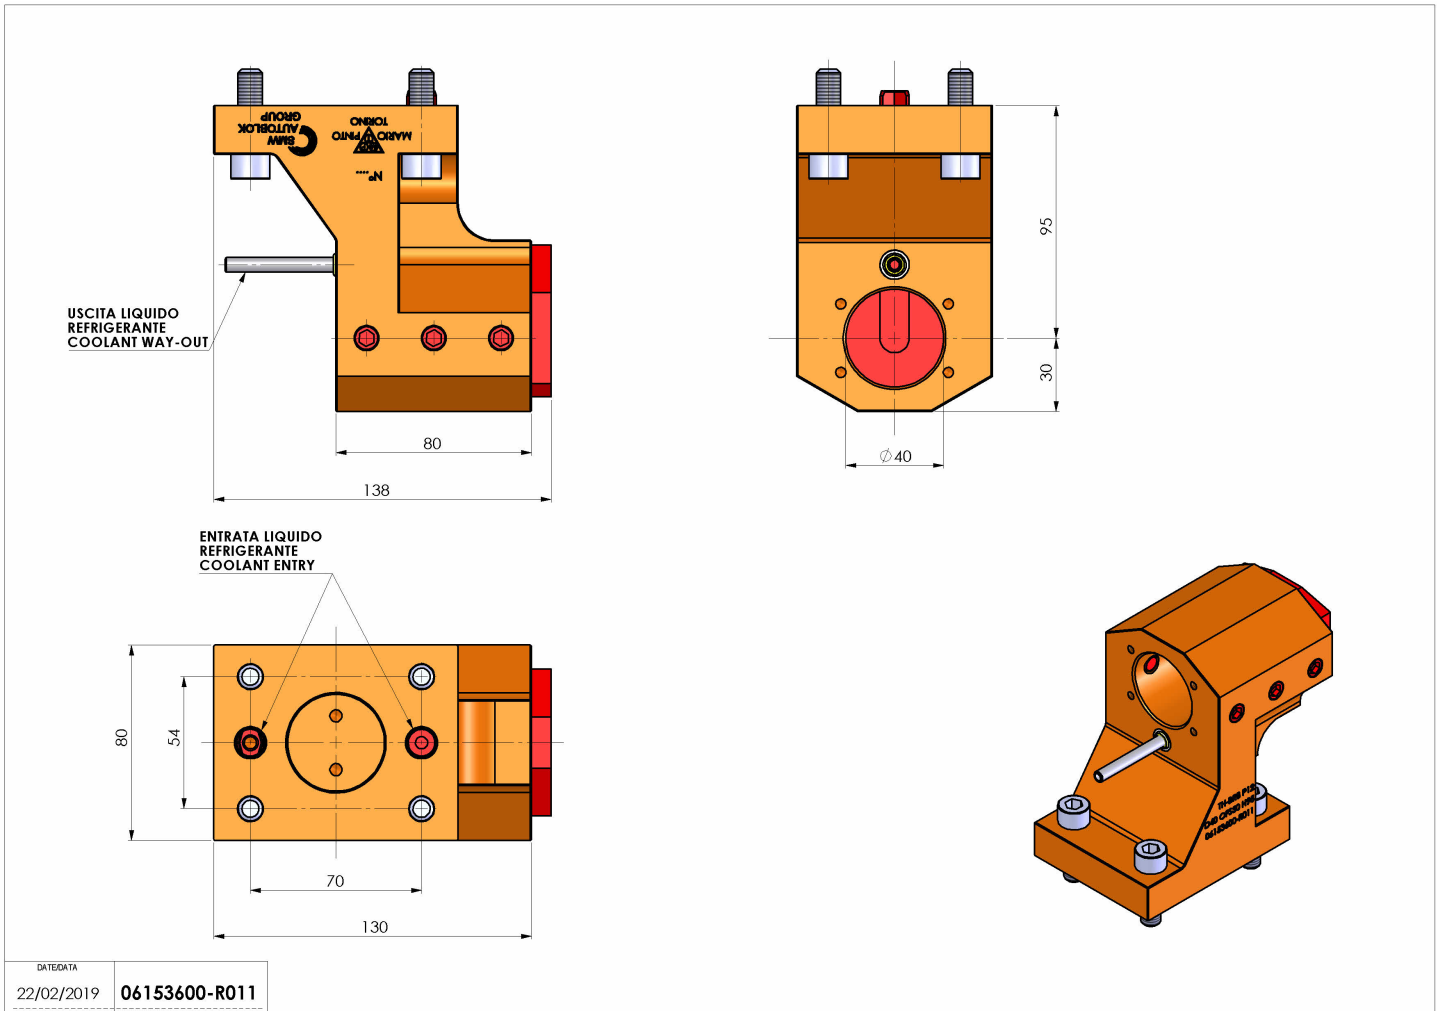

06153600 - TH-BRB P12 D40 OFS50 H95

Tipo	TH-BRB Portautensili statico portabareno
Attacco	CILINDRICO 40
Uscita utensile	TH porta bareno 40
Raffreddamento	Refrigerazione esterna / interna
H [mm]	95
	
Accessori	N.D.
Note	N.D.
Note per il montaggio	N.D.

Verificare sempre gli ingombri del portautensile in torretta

Salvo modifiche tecniche