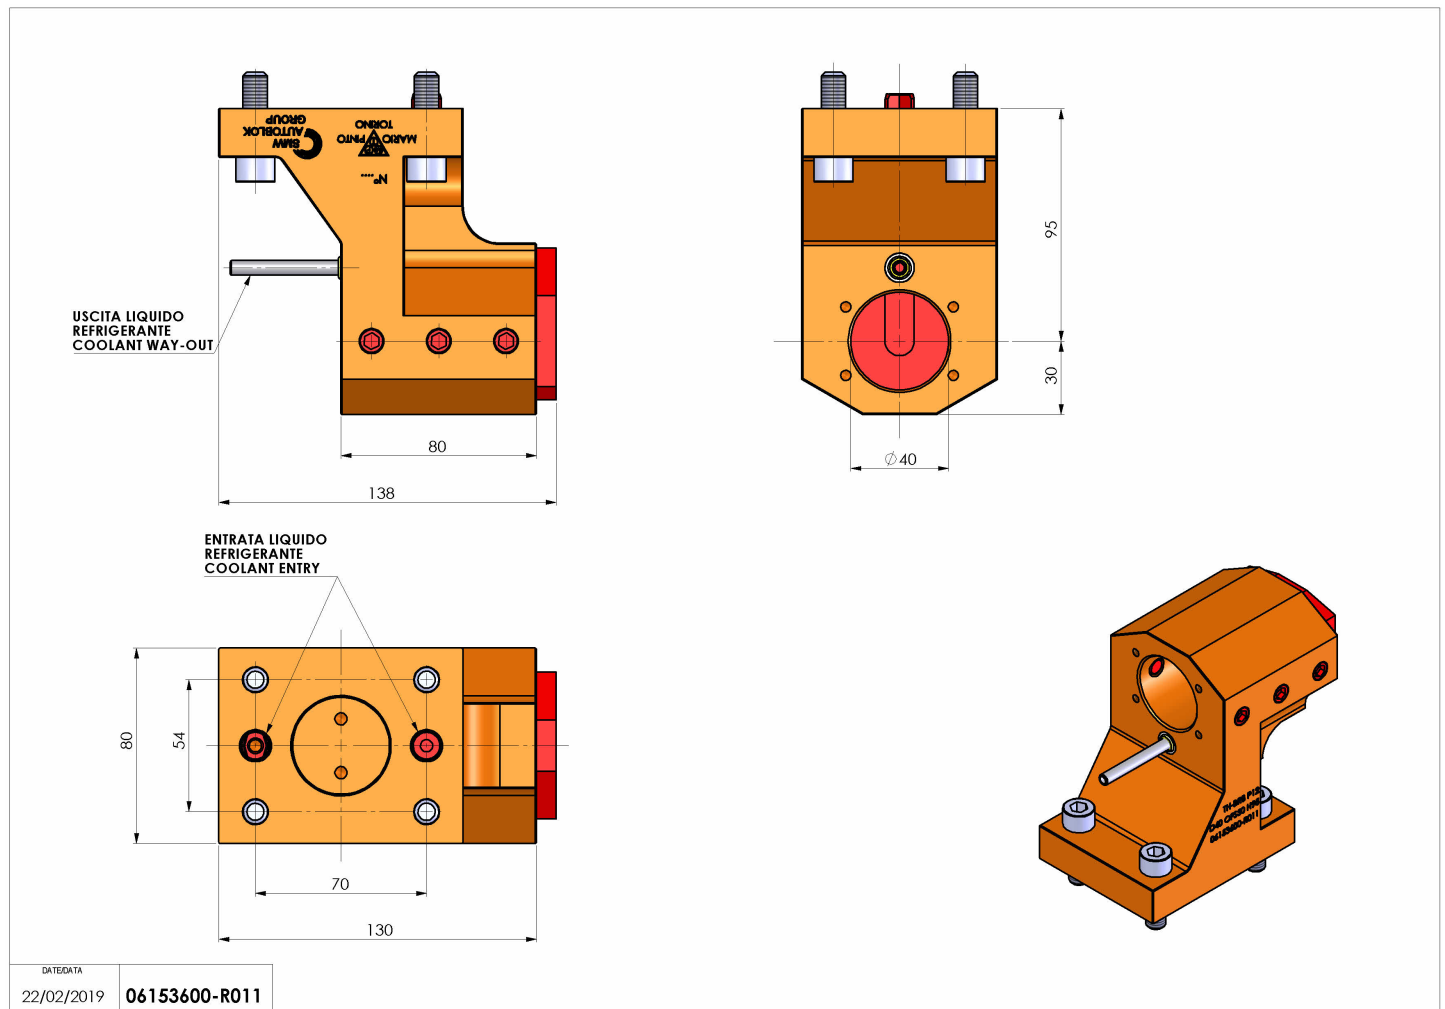

## 06153600 - TH-BRB P12 D40 OFS50 H95

<b>Tipo</b>	TH-BRB Portautensili statico portabareno
<b>Attacco</b>	CILINDRICO 40
<b>Uscita utensile</b>	TH porta bareno 40
<b>Raffreddamento</b>	Refrigerazione esterna / interna
<b>H [mm]</b>	95

<b>Accessori</b>	N.D.
<b>Note</b>	N.D.
<b>Note per il montaggio</b>	N.D.

Verificare sempre gli ingombri del portautensile in torretta

Salvo modifiche tecniche