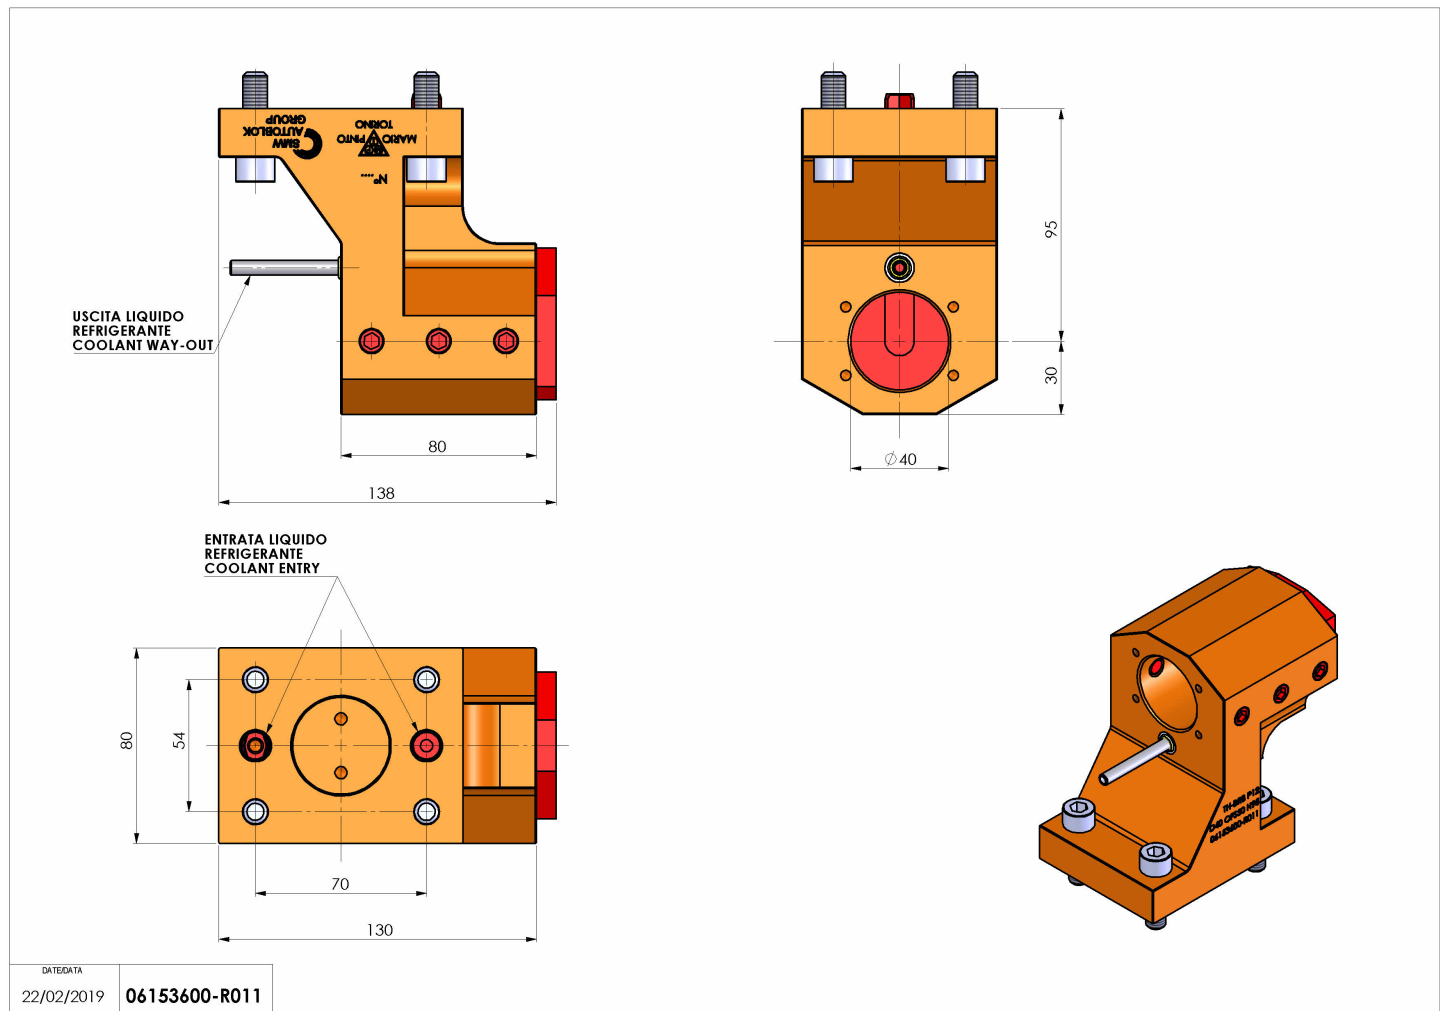

06153600 - TH-BRB P12 D40 OFS50 H95

Tipo	TH-BRB Portautensili statico portabareno
Attacco	CILINDRICO 40
Uscita utensile	TH porta bareno 40
Raffreddamento	Refrigerazione esterna / interna
H [mm]	95

Accessori	N.D.
Note	N.D.
Note per il montaggio	N.D.

Verificare sempre gli ingombri del portautensile in torretta

Salvo modifiche tecniche