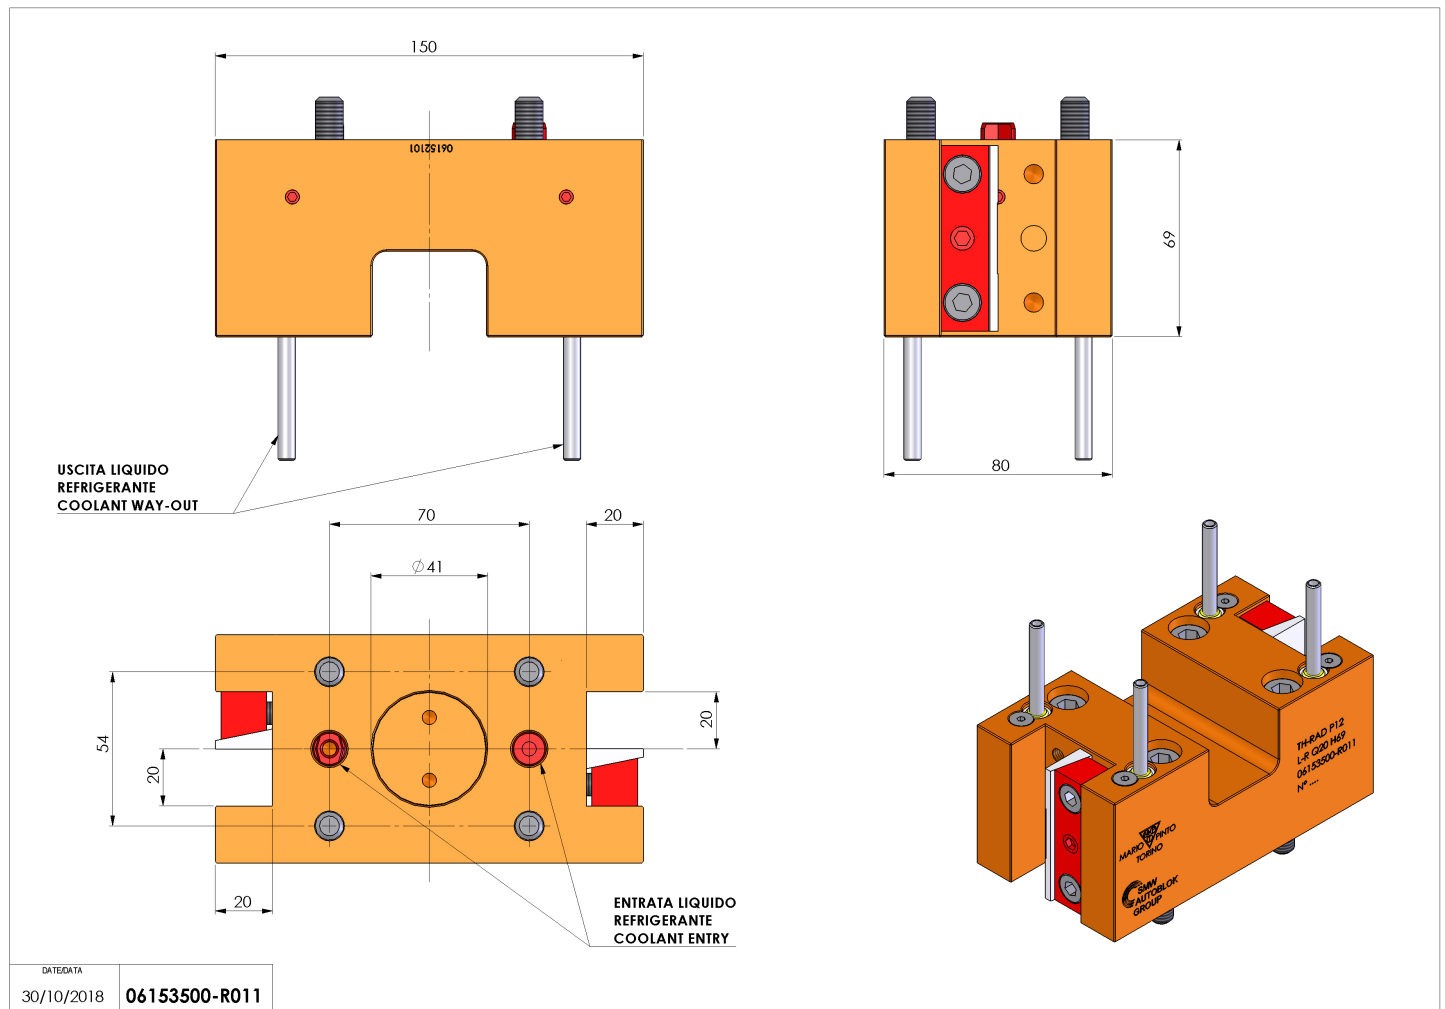

06153500 - TH-RAD P12 L-R Q20 H69

Tipo	TH-RAD Portautensili statico radiale
Attacco	CILINDRICO 40
Uscita utensile	TH radiale 20x20
Raffreddamento	Refrigerazione esterna
H [mm]	69

Accessori	N.D.
Note	N.D.
Note per il montaggio	N.D.

Verificare sempre gli ingombri del portautensile in torretta

Salvo modifiche tecniche

DATE/DATE	30/10/2018	06153500-R011
-----------	------------	---------------