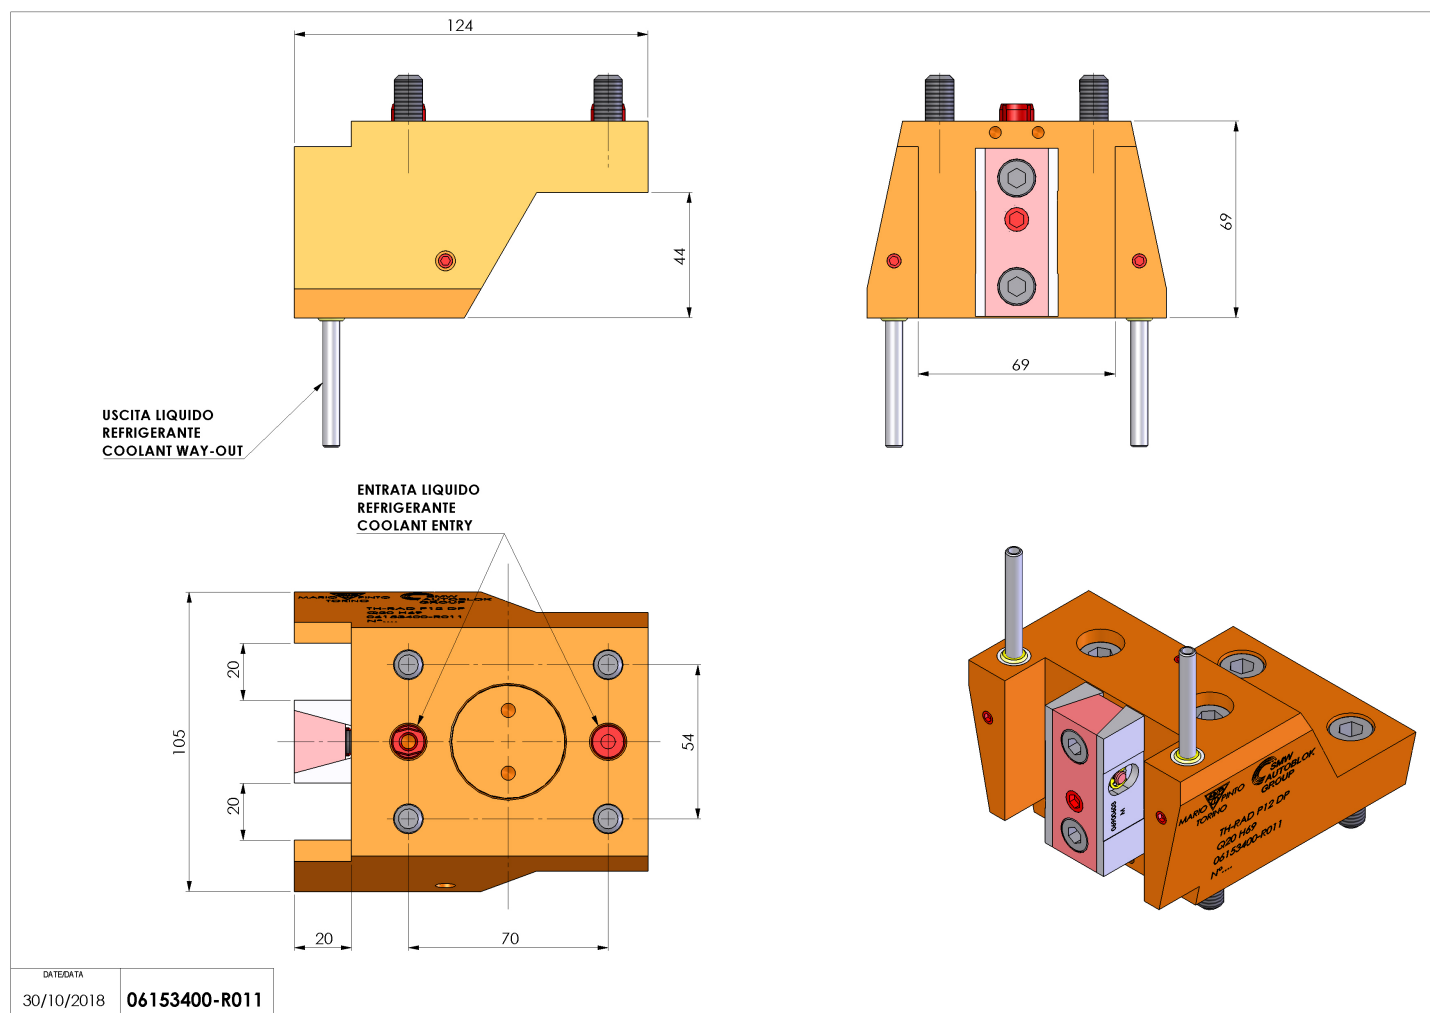

06153400 - TH-RAD P12 DP Q20 H69

Tipo	TH-RAD Portautensili statico radiale
Attacco	CILINDRICO 40
Uscita utensile	TH radiale 20x20
Raffreddamento	Refrigerazione esterna
H [mm]	69

Accessori	N.D.
Note	N.D.
Note per il montaggio	N.D.

Verificare sempre gli ingombri del portautensile in torretta

Salvo modifiche tecniche