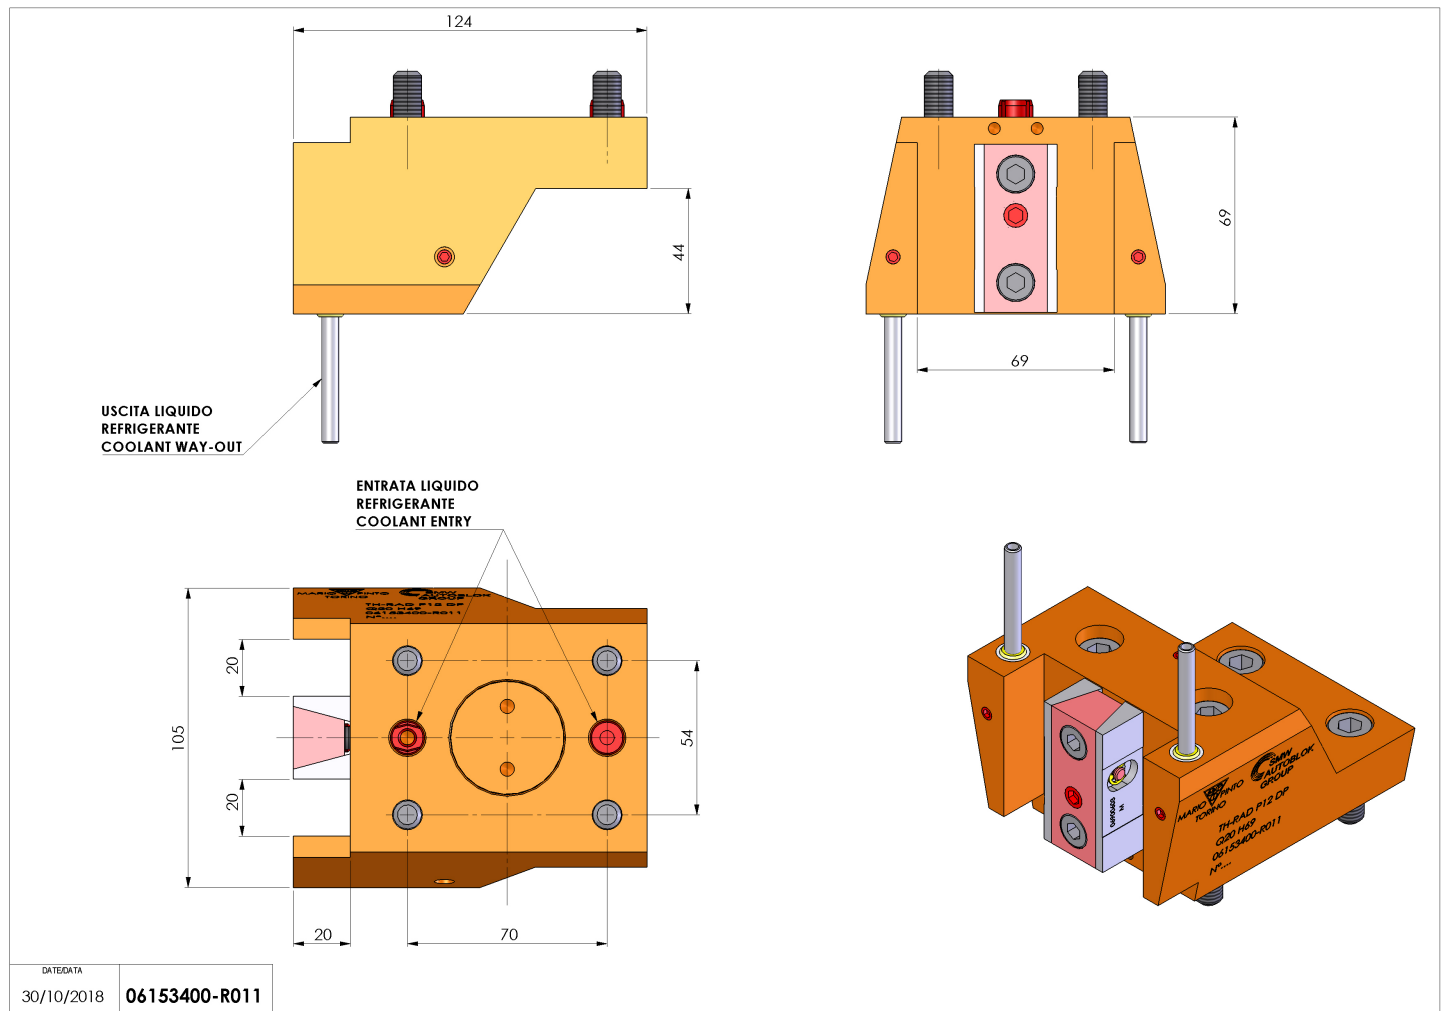

## 06153400 - TH-RAD P12 DP Q20 H69

<b>Tipo</b>	TH-RAD Portautensili statico radiale
<b>Attacco</b>	CILINDRICO 40
<b>Uscita utensile</b>	TH radiale 20x20
<b>Raffreddamento</b>	Refrigerazione esterna
<b>H [mm]</b>	69

<b>Accessori</b>	N.D.
<b>Note</b>	N.D.
<b>Note per il montaggio</b>	N.D.

Verificare sempre gli ingombri del portautensile in torretta

Salvo modifiche tecniche