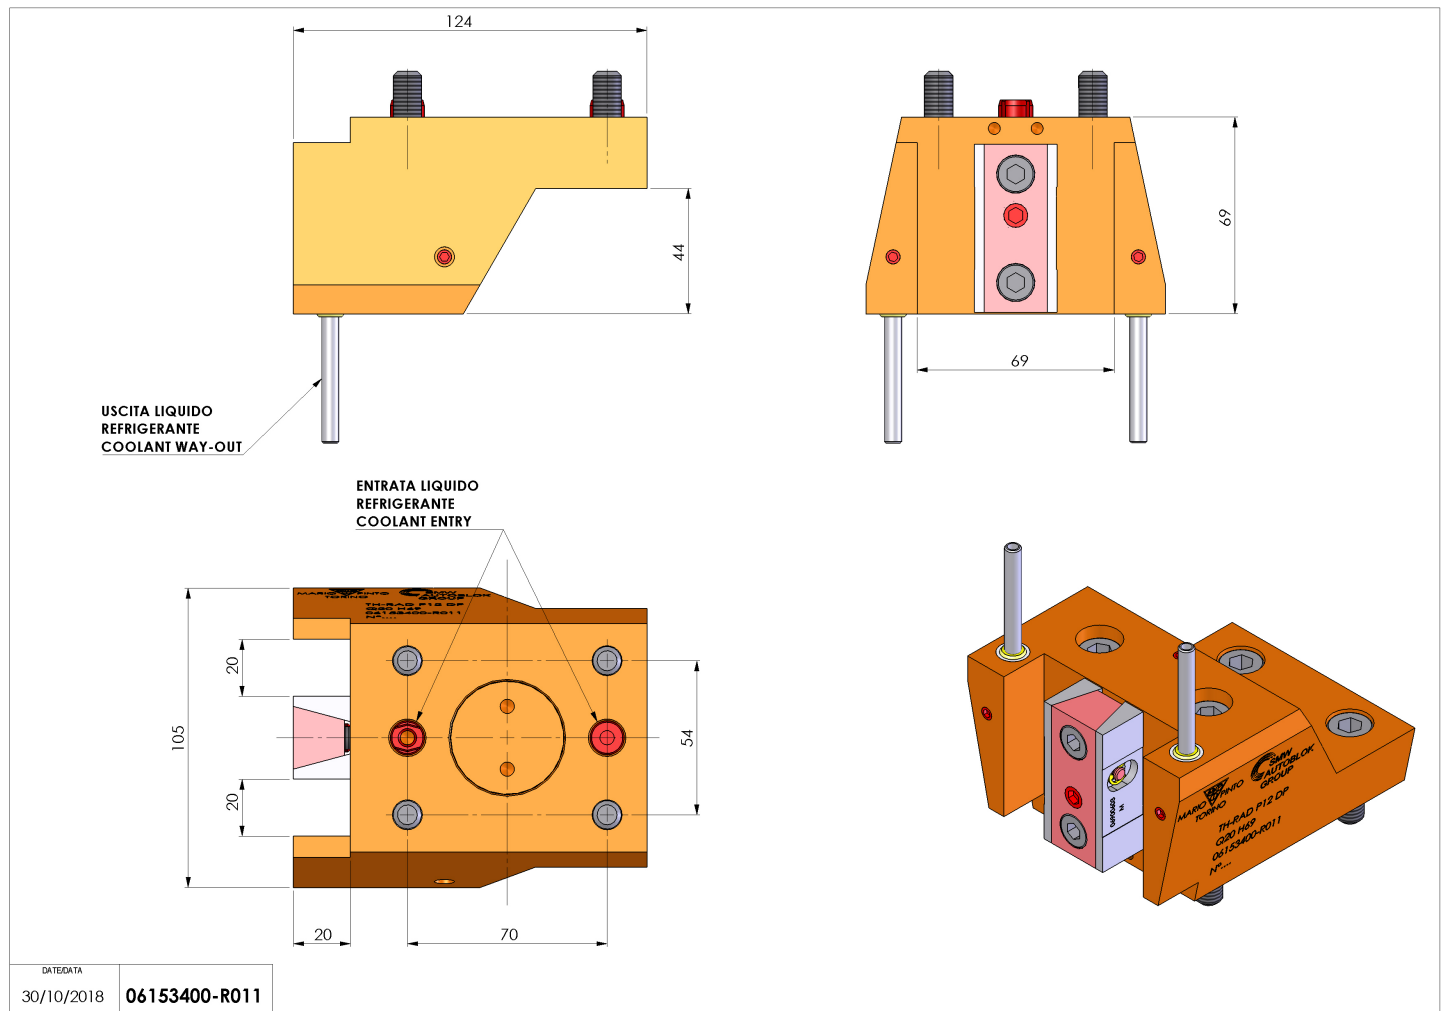

06153400 - TH-RAD P12 DP Q20 H69

Tipo	TH-RAD Portautensili statico radiale
Attacco	CILINDRICO 40
Uscita utensile	TH radiale 20x20
Raffreddamento	Refrigerazione esterna
H [mm]	69

Accessori	N.D.
Note	N.D.
Note per il montaggio	N.D.

Verificare sempre gli ingombri del portautensile in torretta

Salvo modifiche tecniche