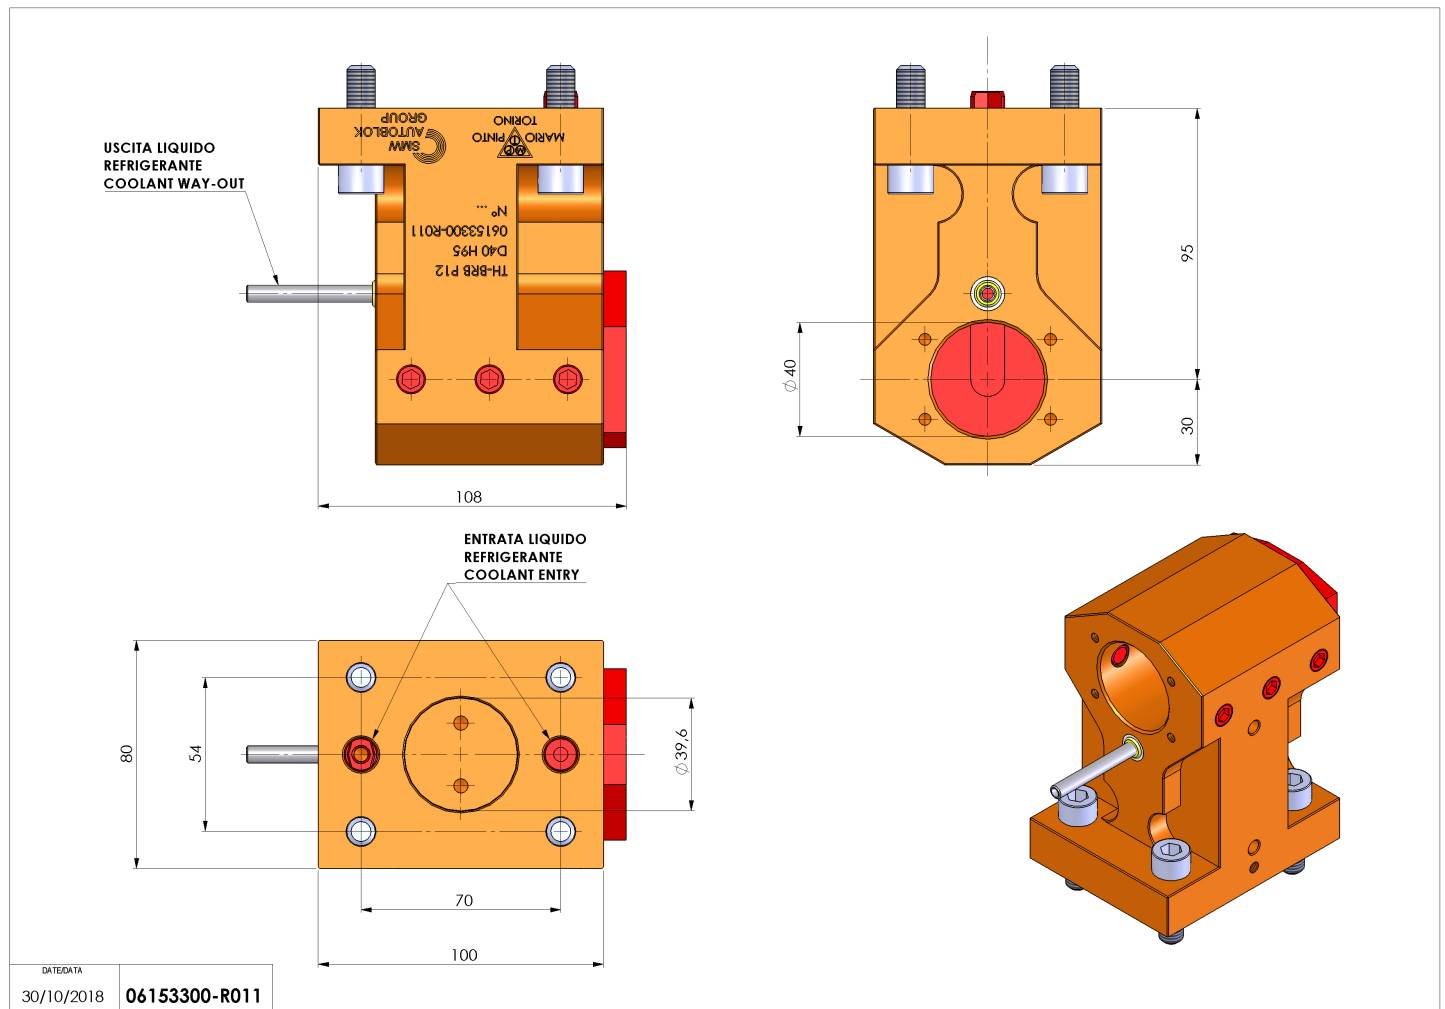

06153300 - TH-BRB P12 D40 H95

Tipo	TH-BRB Portautensili statico portabareno
Attacco	CILINDRICO 40
Uscita utensile	TH porta bareno 40
Raffreddamento	Refrigerazione esterna / interna
H [mm]	95

Accessori	N.D.
Note	N.D.
Note per il montaggio	N.D.

Verificare sempre gli ingombri del portautensile in torretta

Salvo modifiche tecniche