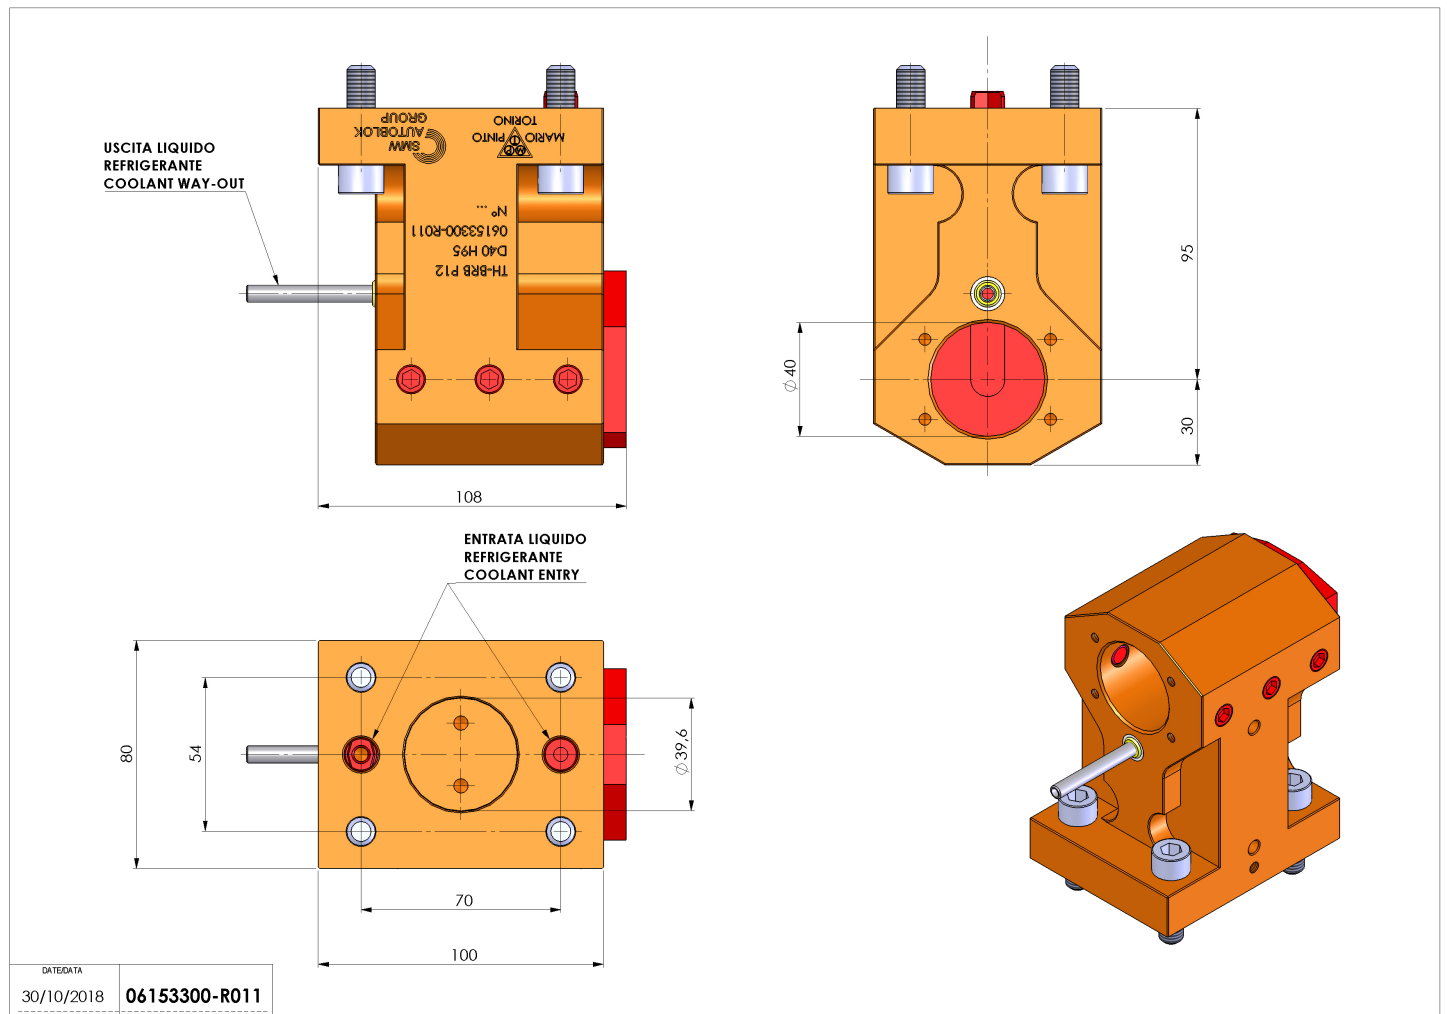

# 06153300 - TH-BRB P12 D40 H95

<b>Tipo</b>	TH-BRB Portautensili statico portabareno
<b>Attacco</b>	CILINDRICO 40
<b>Uscita utensile</b>	TH porta bareno 40
<b>Raffreddamento</b>	Refrigerazione esterna / interna
<b>H [mm]</b>	95

<b>Accessori</b>	N.D.
<b>Note</b>	N.D.
<b>Note per il montaggio</b>	N.D.

Verificare sempre gli ingombri del portautensile in torretta

Salvo modifiche tecniche