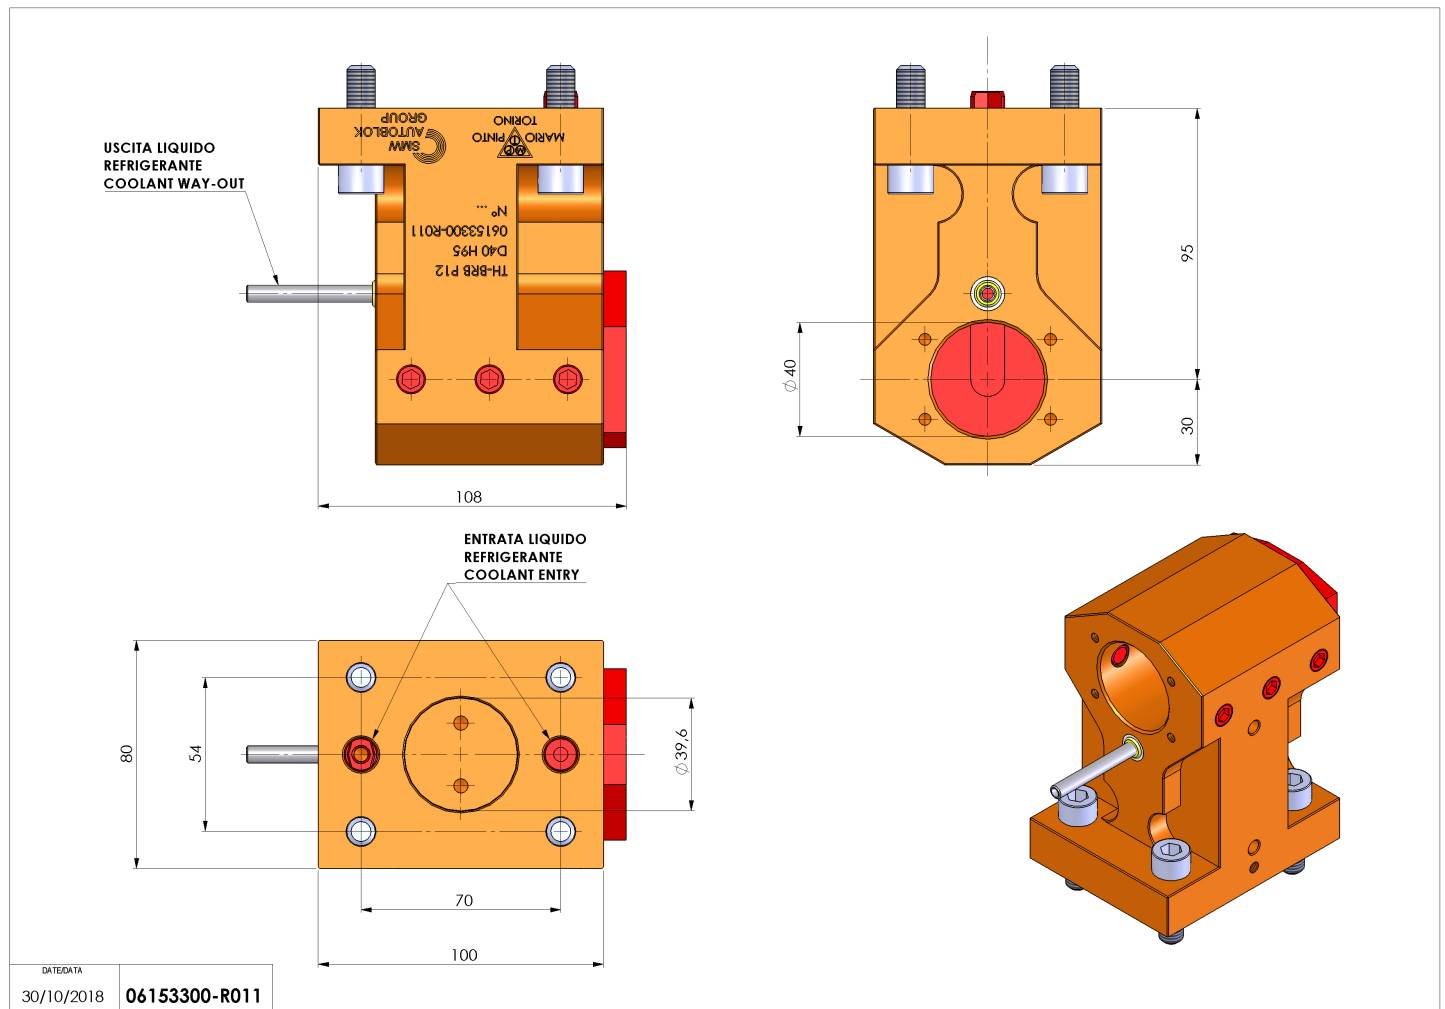

## 06153300 - TH-BRB P12 D40 H95

<b>Tipo</b>	TH-BRB Portautensili statico portabareno
<b>Attacco</b>	CILINDRICO 40
<b>Uscita utensile</b>	TH porta bareno 40
<b>Raffreddamento</b>	Refrigerazione esterna / interna
<b>H [mm]</b>	95

<b>Accessori</b>	N.D.
<b>Note</b>	N.D.
<b>Note per il montaggio</b>	N.D.

Verificare sempre gli ingombri del portautensile in torretta

Salvo modifiche tecniche