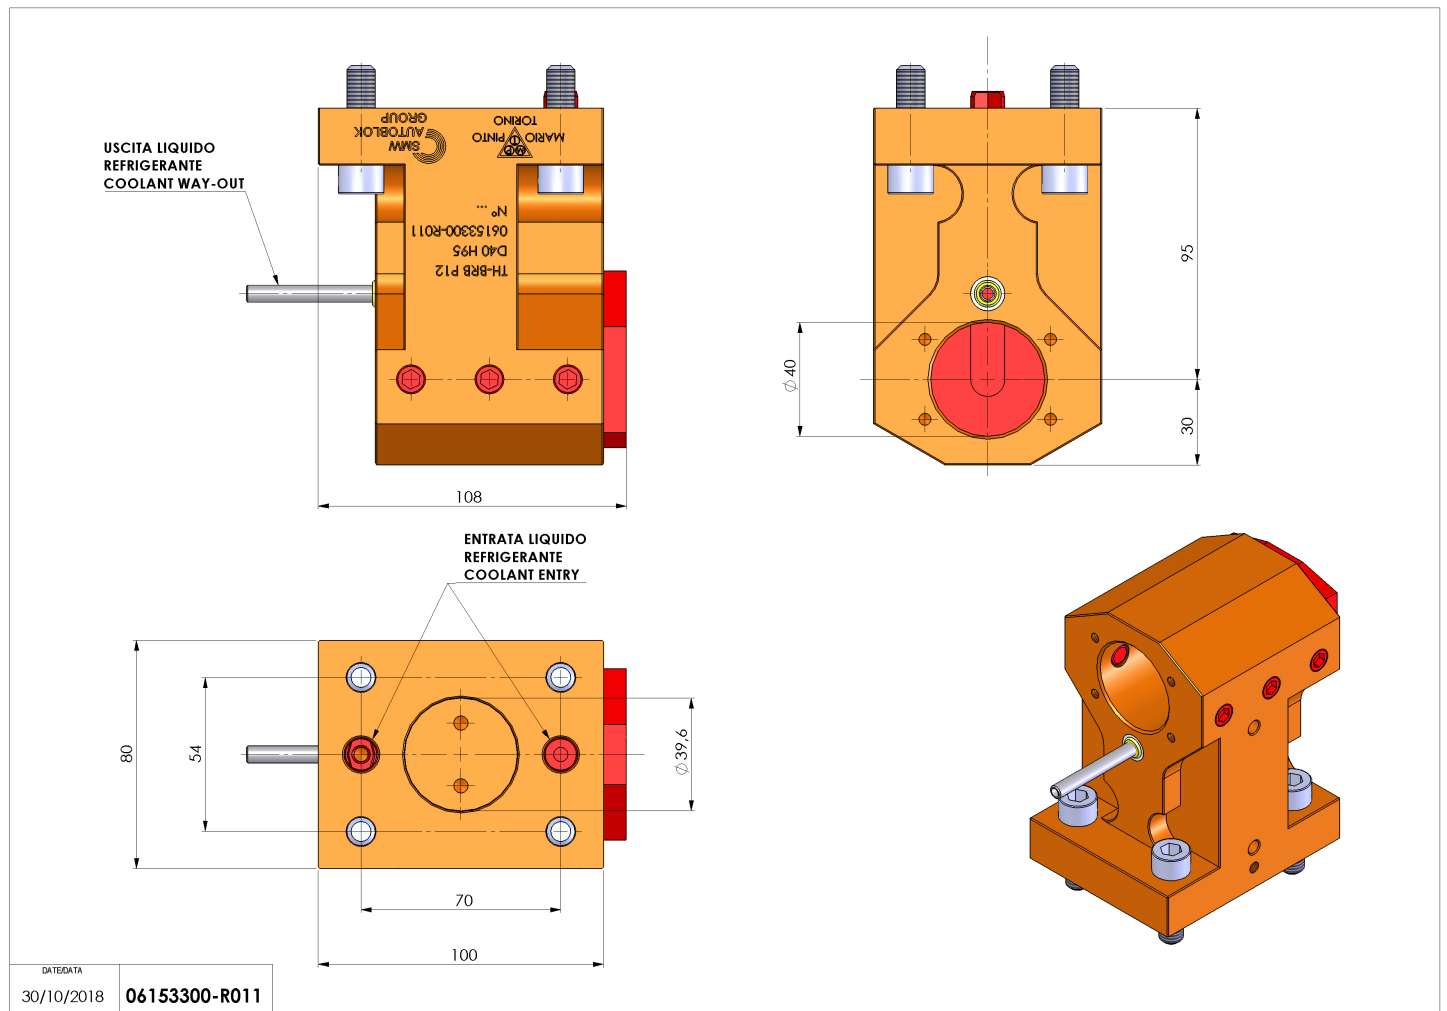

## 06153300 - TH-BRB P12 D40 H95

<b>Tipo</b>	TH-BRB Portautensili statico portabareno
<b>Attacco</b>	CILINDRICO 40
<b>Uscita utensile</b>	TH porta bareno 40
<b>Raffreddamento</b>	Refrigerazione esterna / interna
<b>H [mm]</b>	95

<b>Accessori</b>	N.D.
<b>Note</b>	N.D.
<b>Note per il montaggio</b>	N.D.

Verificare sempre gli ingombri del portautensile in torretta

**Salvo modifiche tecniche**