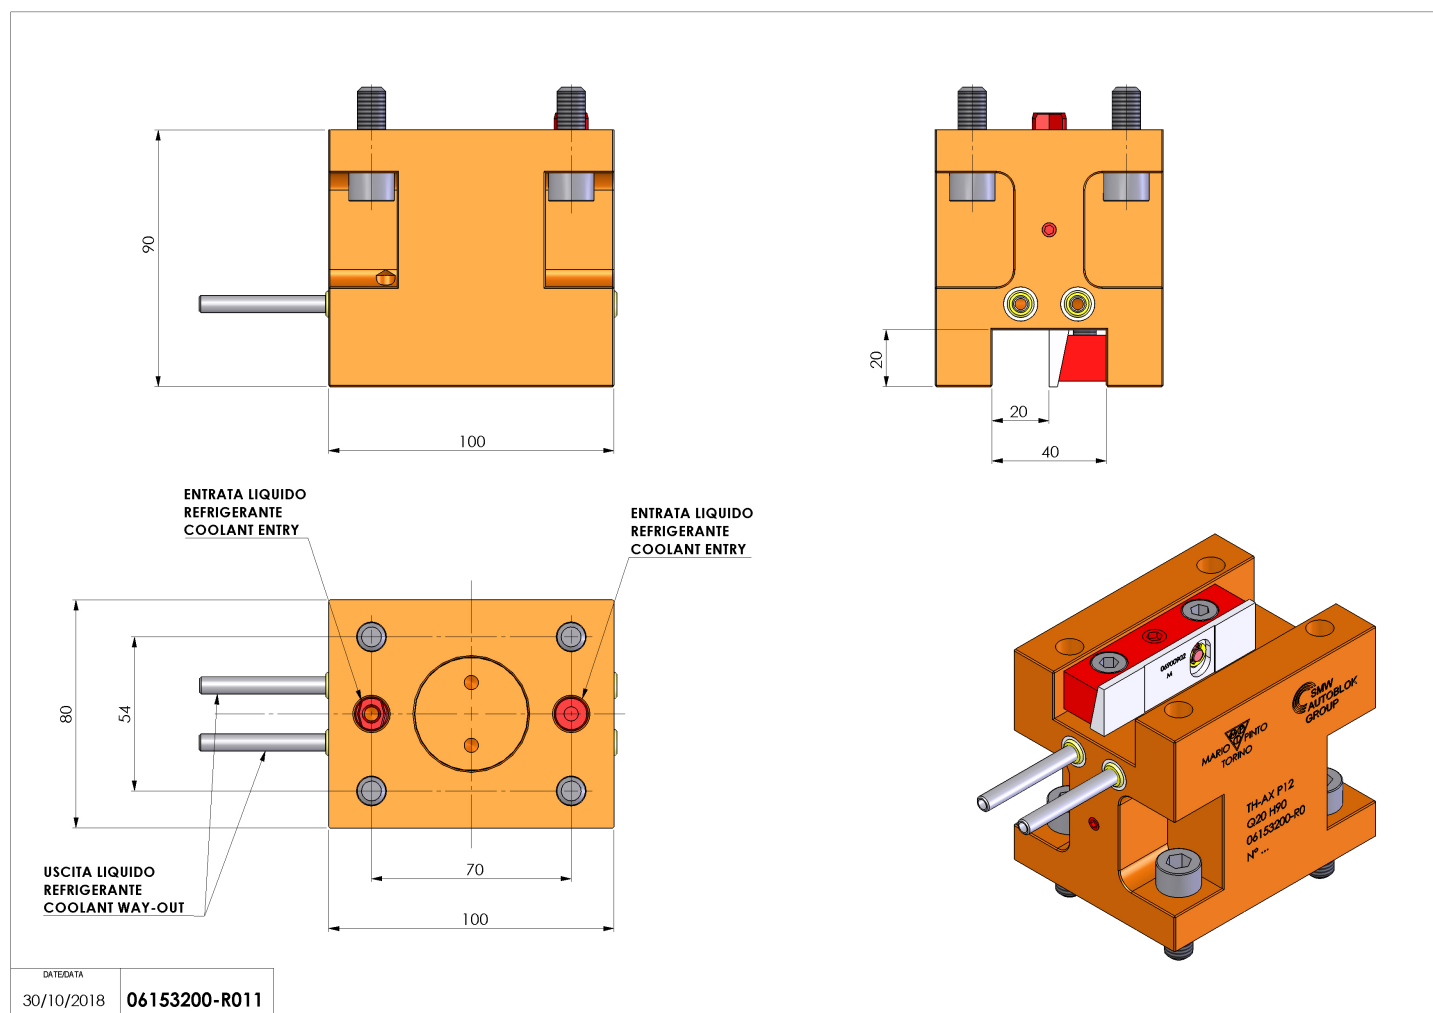

## 06153200 - TH-AX P12 Q20 H90

<b>Tipo</b>	TH-AX Portautensili statico assiale
<b>Attacco</b>	CILINDRICO 40
<b>Uscita utensile</b>	TH radiale 20x20
<b>Raffreddamento</b>	Refrigerazione esterna
<b>H [mm]</b>	90
<b>Accessori</b>	N.D.
<b>Note</b>	N.D.
<b>Note per il montaggio</b>	N.D.

Verificare sempre gli ingombri del portautensile in torretta

Salvo modifiche tecniche