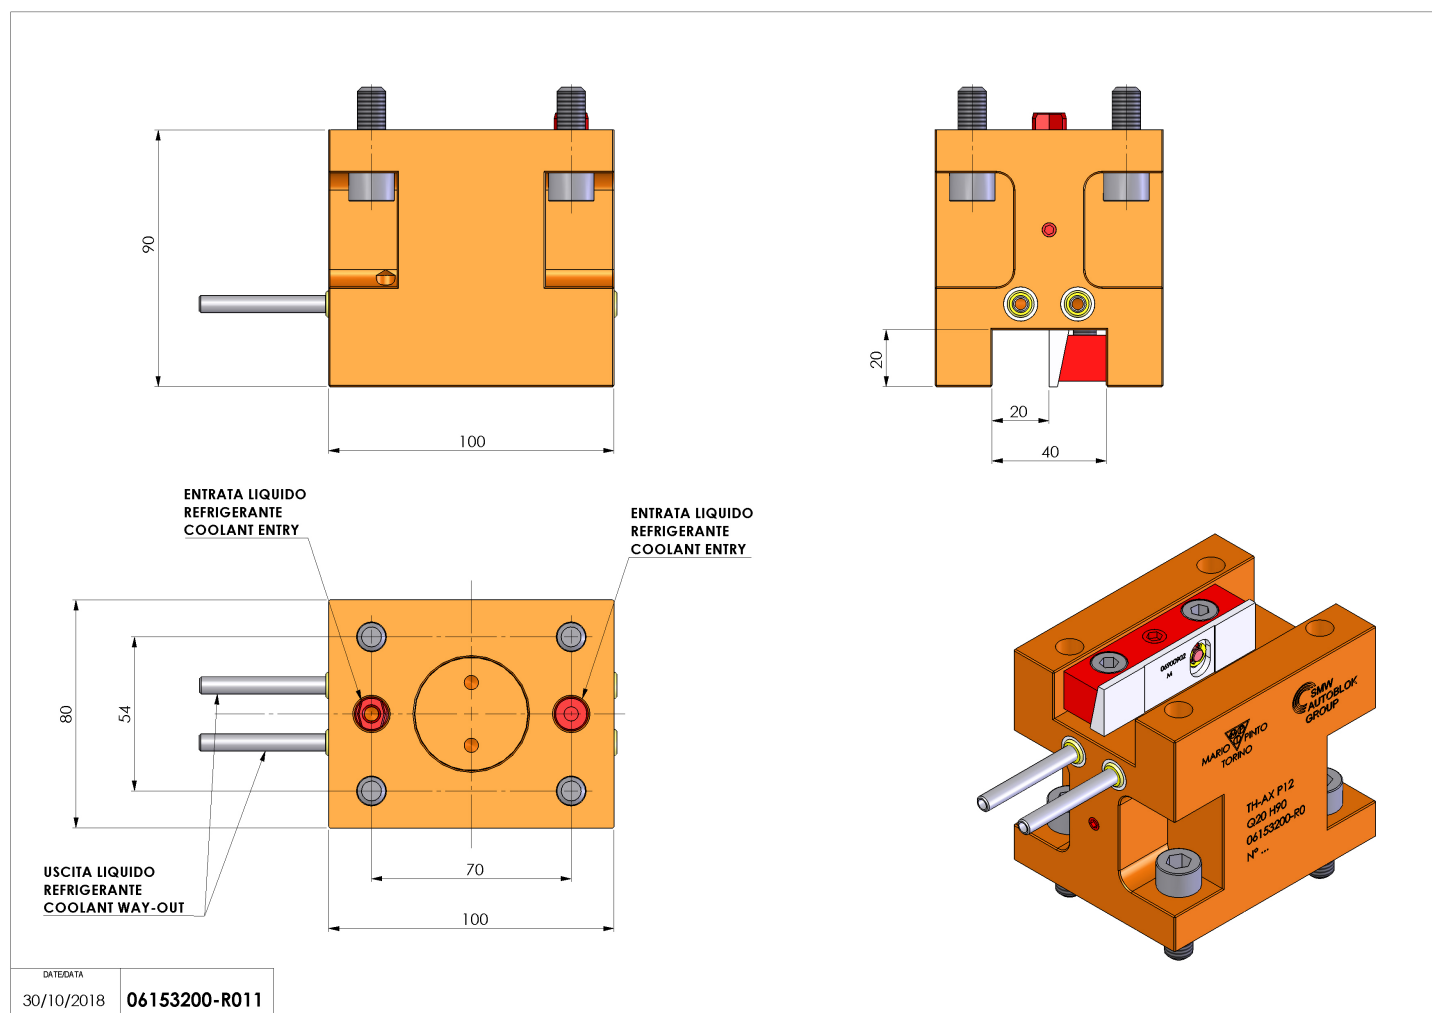

06153200 - TH-AX P12 Q20 H90

Tipo	TH-AX Portautensili statico assiale
Attacco	CILINDRICO 40
Uscita utensile	TH radiale 20x20
Raffreddamento	Refrigerazione esterna
H [mm]	90

Accessori	N.D.
Note	N.D.
Note per il montaggio	N.D.

Verificare sempre gli ingombri del portautensile in torretta

Salvo modifiche tecniche