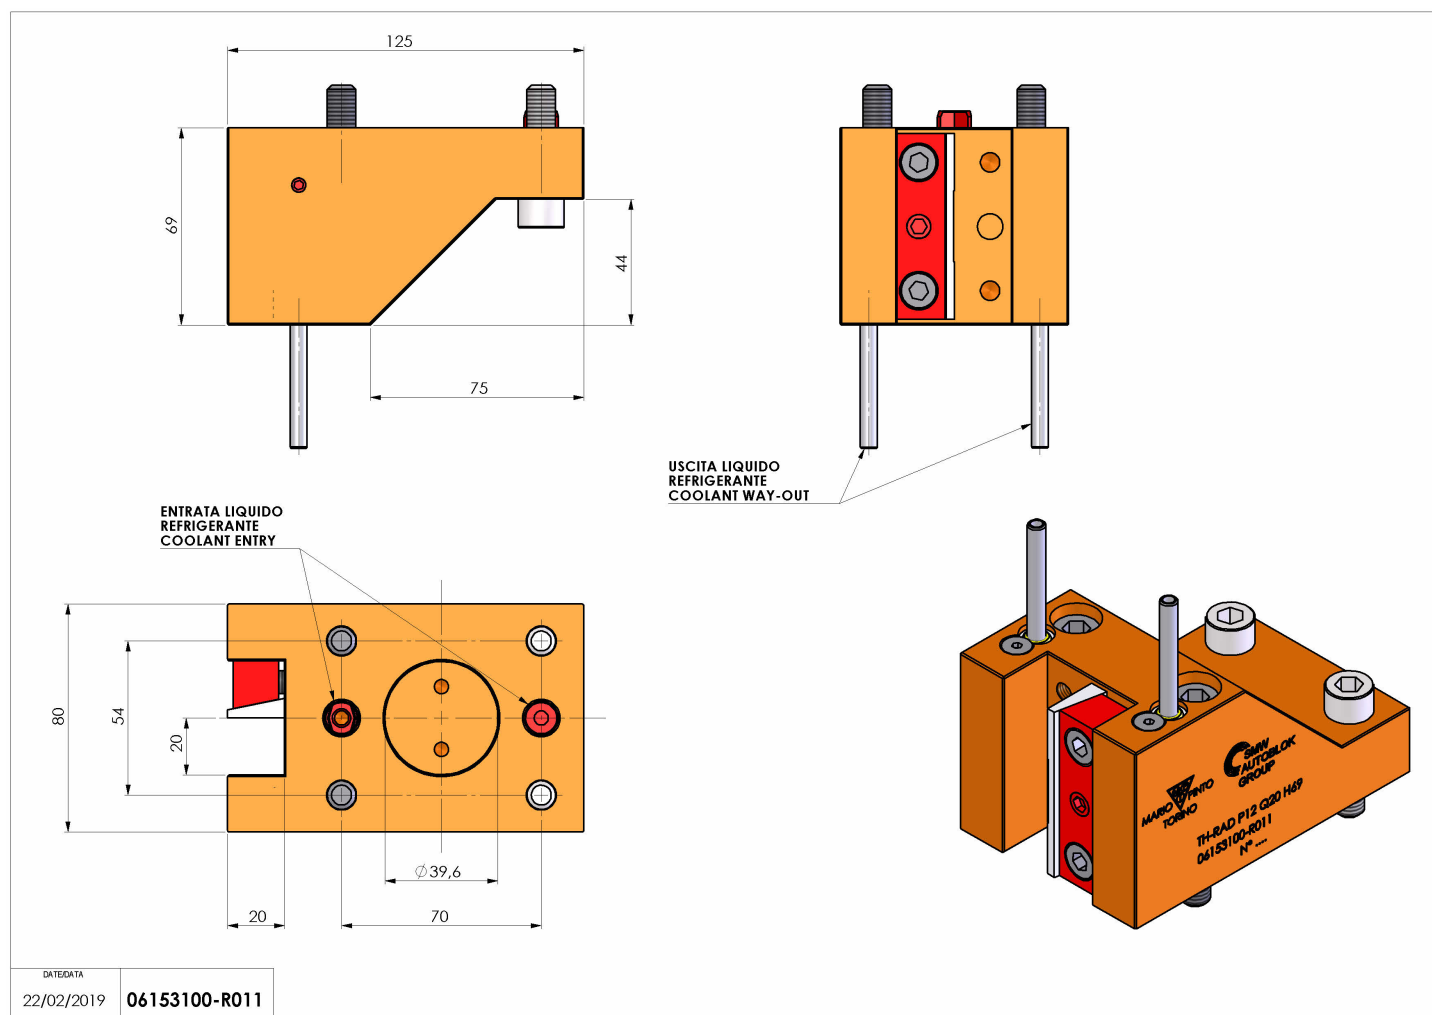

06153100 - TH-RAD P12 Q20 H69

Tipo	TH-RAD Portautensili statico radiale
Attacco	CILINDRICO 40
Uscita utensile	TH radiale 20x20
Raffreddamento	Refrigerazione esterna
H [mm]	69

Accessori	N.D.
Note	N.D.
Note per il montaggio	N.D.

Verificare sempre gli ingombri del portautensile in torretta

Salvo modifiche tecniche

DATE/DATE
22/02/2019 06153100-R011