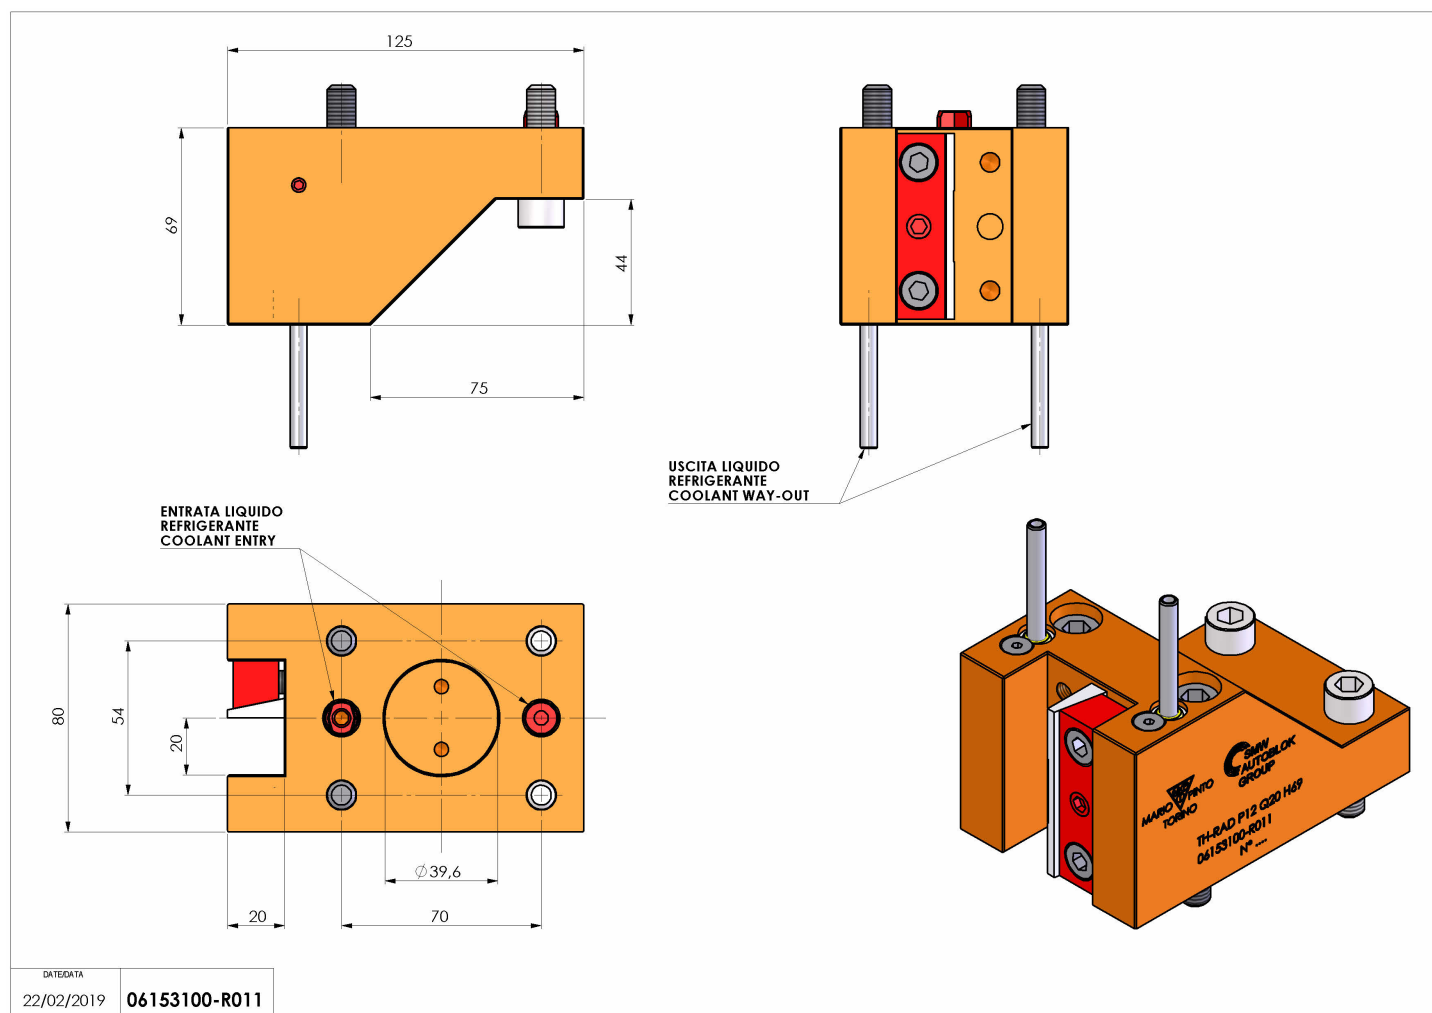

06153100 - TH-RAD P12 Q20 H69

Tipo	TH-RAD Portautensili statico radiale
Attacco	CILINDRICO 40
Uscita utensile	TH radiale 20x20
Raffreddamento	Refrigerazione esterna
H [mm]	69

Accessori	N.D.
Note	N.D.
Note per il montaggio	N.D.

Verificare sempre gli ingombri del portautensile in torretta

Salvo modifiche tecniche

DATE/GATA	22/02/2019	06153100-R011
-----------	------------	---------------