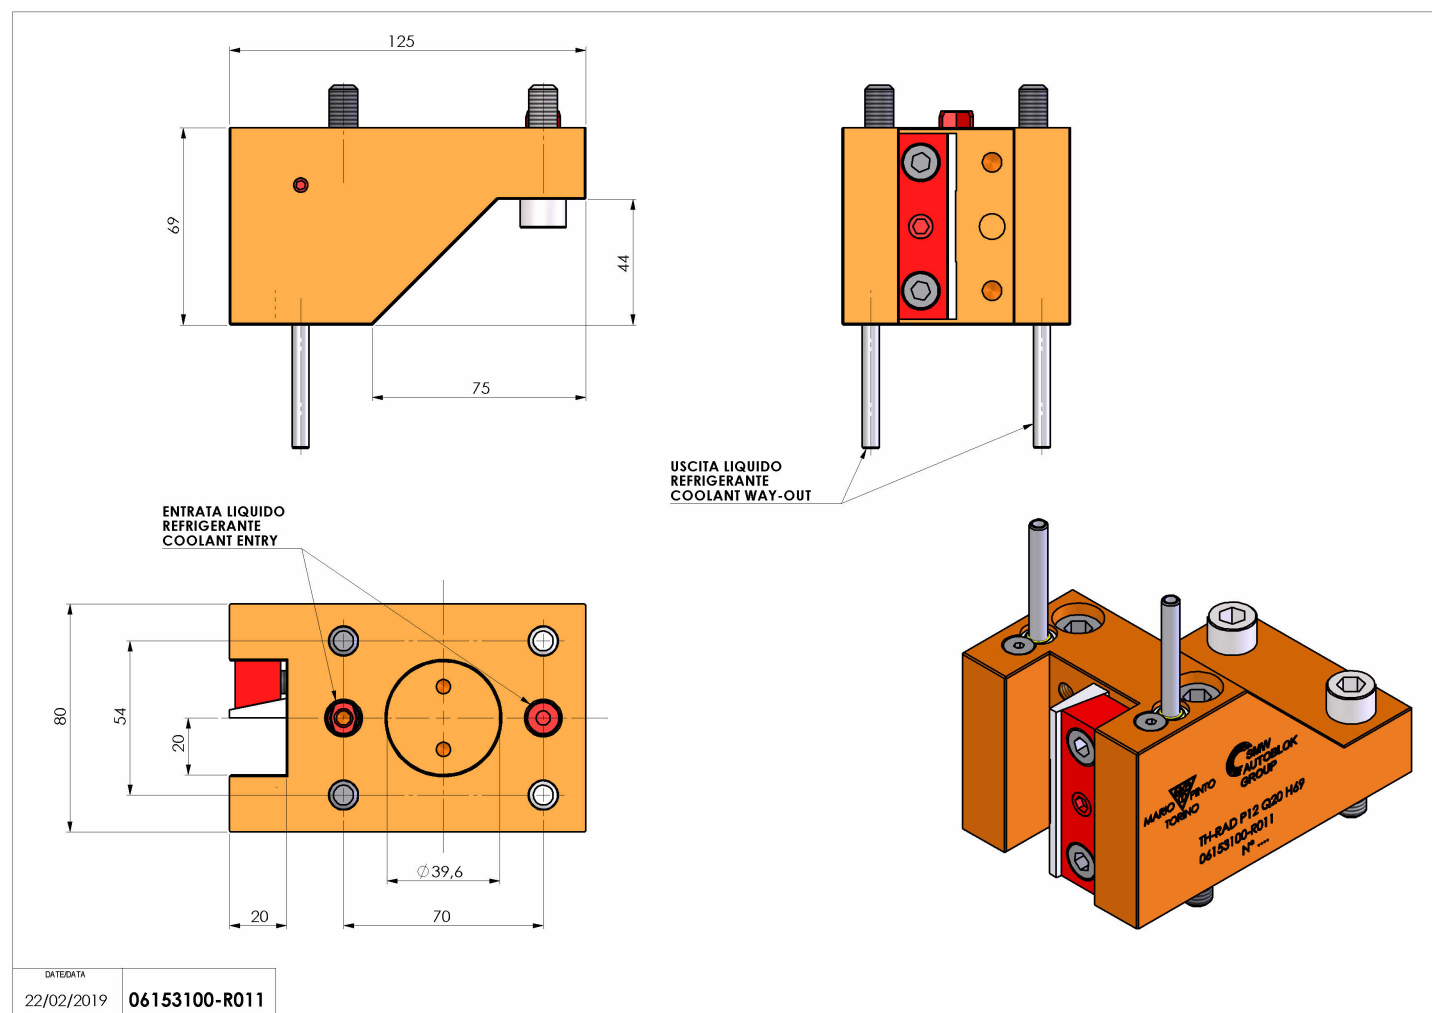

06153100 - TH-RAD P12 Q20 H69

Tipo	TH-RAD Portautensili statico radiale
Attacco	CILINDRICO 40
Uscita utensile	TH radiale 20x20
Raffreddamento	Refrigerazione esterna
H [mm]	69

Accessori	N.D.
Note	N.D.
Note per il montaggio	N.D.

Verificare sempre gli ingombri del portautensile in torretta

Salvo modifiche tecniche

DATE/GATA	22/02/2019	06153100-R011
-----------	------------	---------------