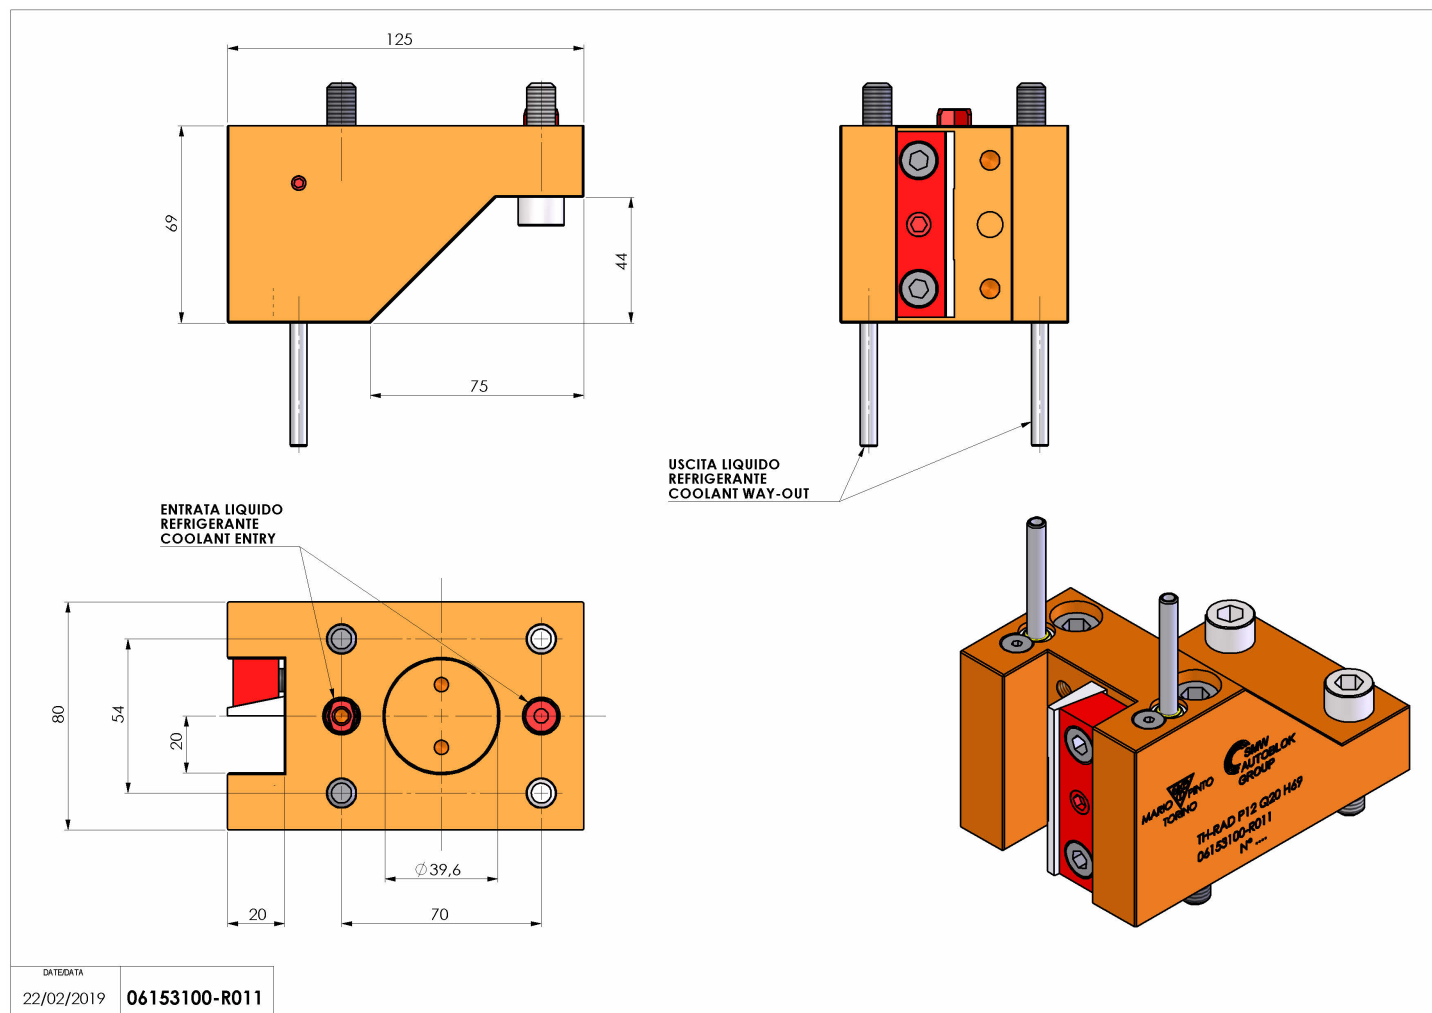

06153100 - TH-RAD P12 Q20 H69

Tipo	TH-RAD Portautensili statico radiale
Attacco	CILINDRICO 40
Uscita utensile	TH radiale 20x20
Raffreddamento	Refrigerazione esterna
H [mm]	69

Accessori	N.D.
Note	N.D.
Note per il montaggio	N.D.

Verificare sempre gli ingombri del portautensile in torretta

Salvo modifiche tecniche

DATE/GATA	22/02/2019	06153100-R011
-----------	------------	---------------