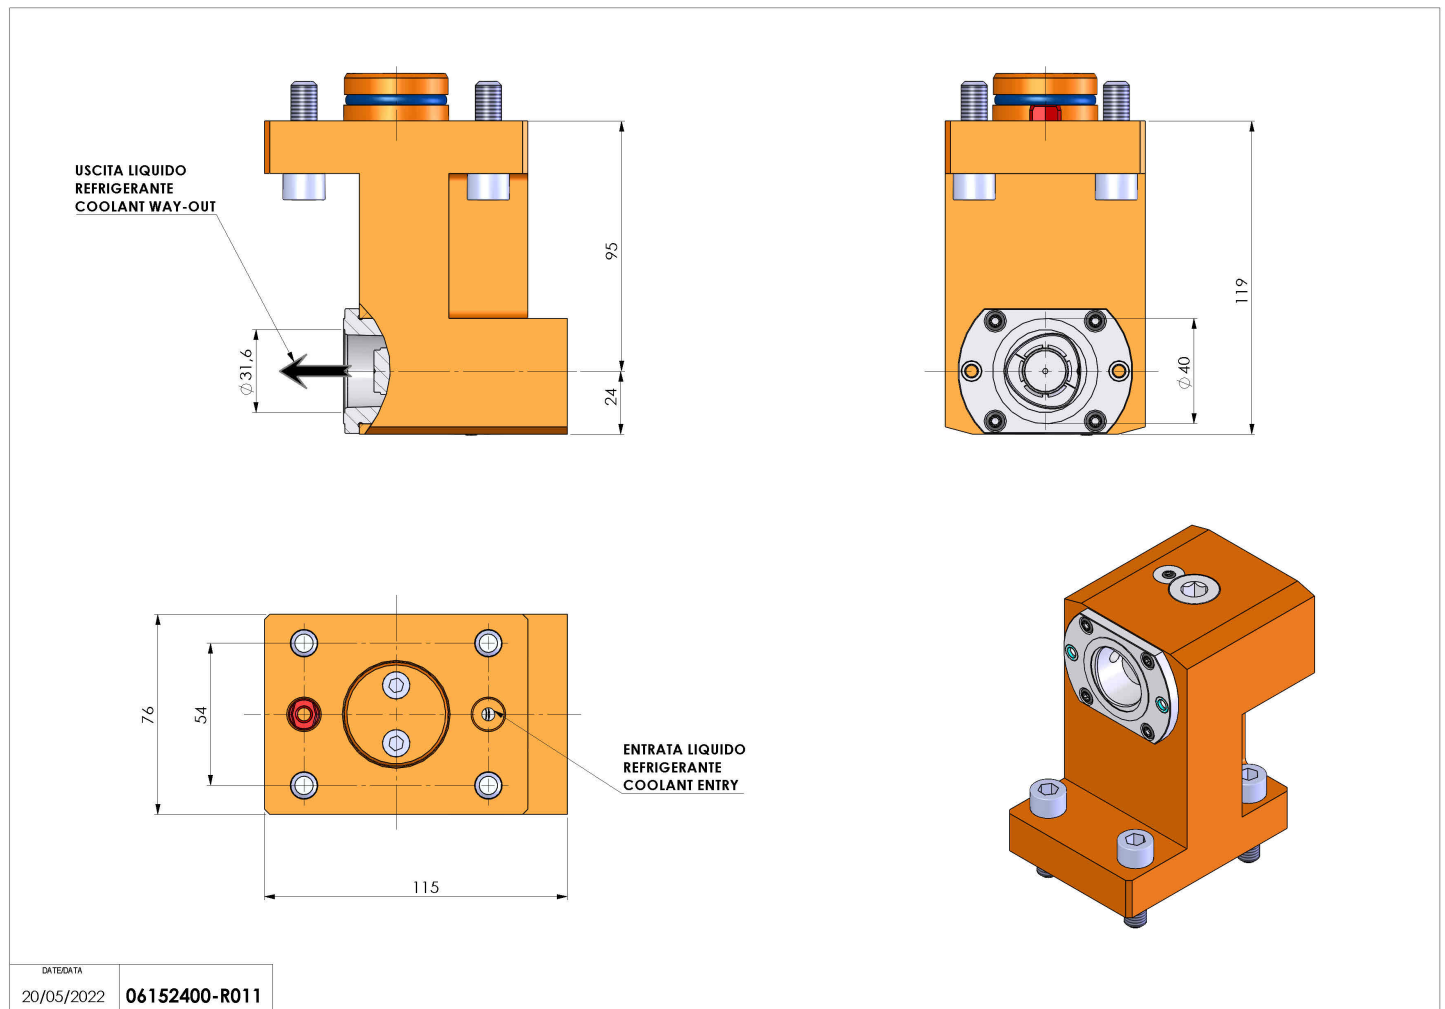

## 06152400 - TH-AX D40 C40 RF OFS-20 H95

<b>Tipo</b>	TH-AX Portautensili statico assiale
<b>Attacco</b>	CILINDRICO 40
<b>Uscita utensile</b>	Poligonale C40 ISO 26623-1
<b>Raffreddamento</b>	Refrigerazione interna
<b>H [mm]</b>	95

<b>Accessori</b>	N.D.
<b>Note</b>	N.D.
<b>Note per il montaggio</b>	N.D.

Verificare sempre gli ingombri del portautensile in torretta

Salvo modifiche tecniche