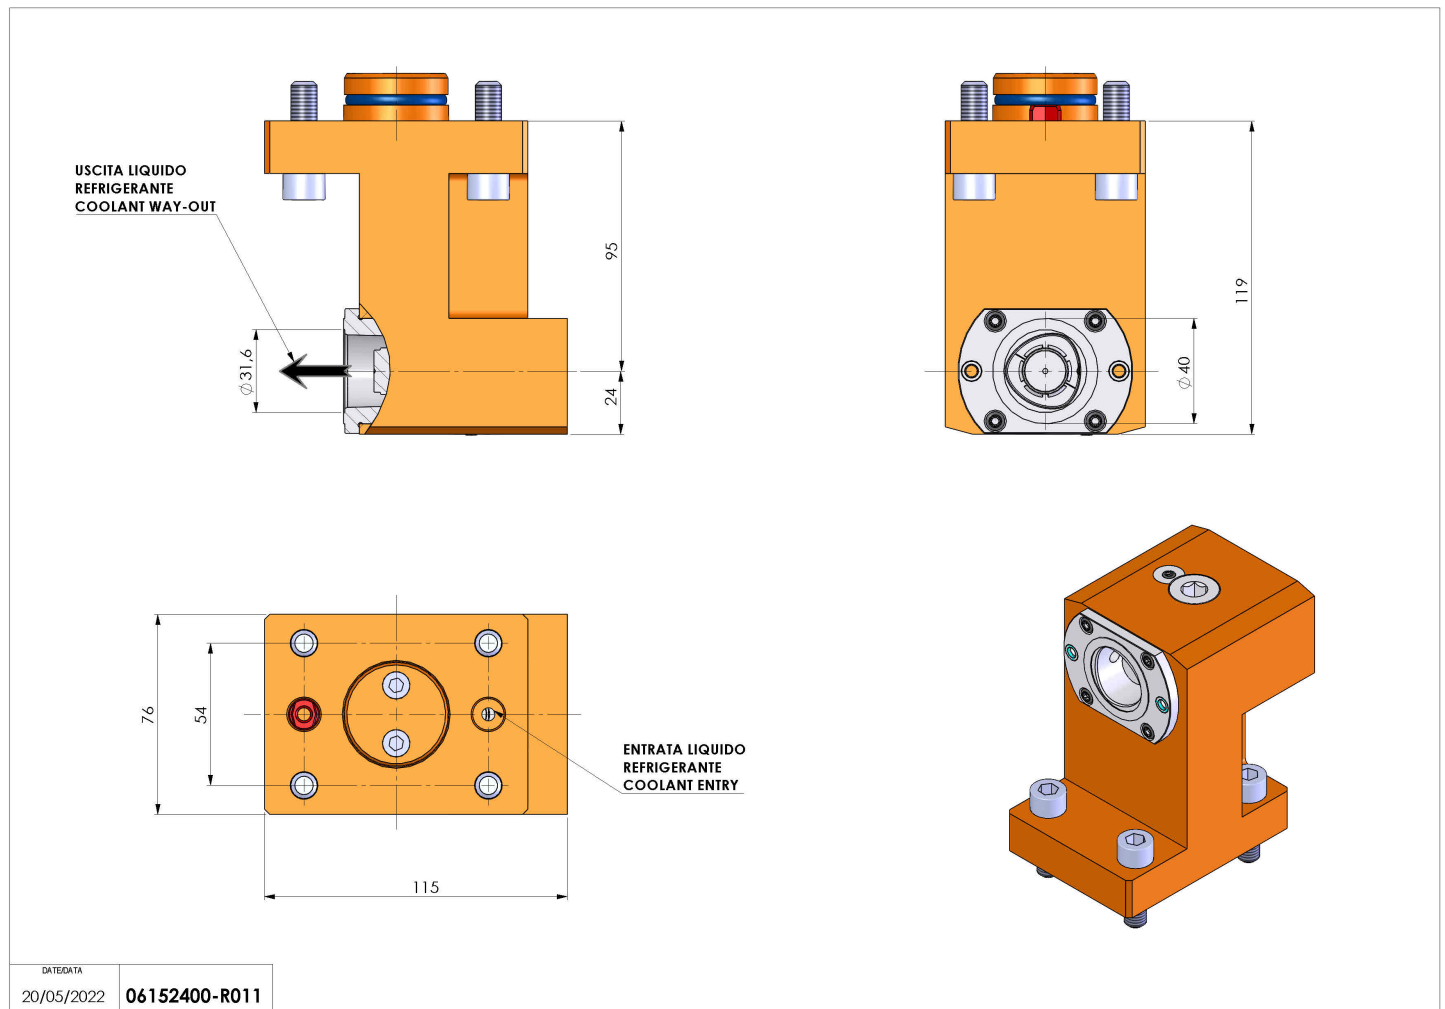

06152400 - TH-AX D40 C40 RF OFS-20 H95

Tipo	TH-AX Portautensili statico assiale
Attacco	CILINDRICO 40
Uscita utensile	Poligonale C40 ISO 26623-1
Raffreddamento	Refrigerazione interna
H [mm]	95

Accessori	N.D.
Note	N.D.
Note per il montaggio	N.D.

Verificare sempre gli ingombri del portautensile in torretta

Salvo modifiche tecniche