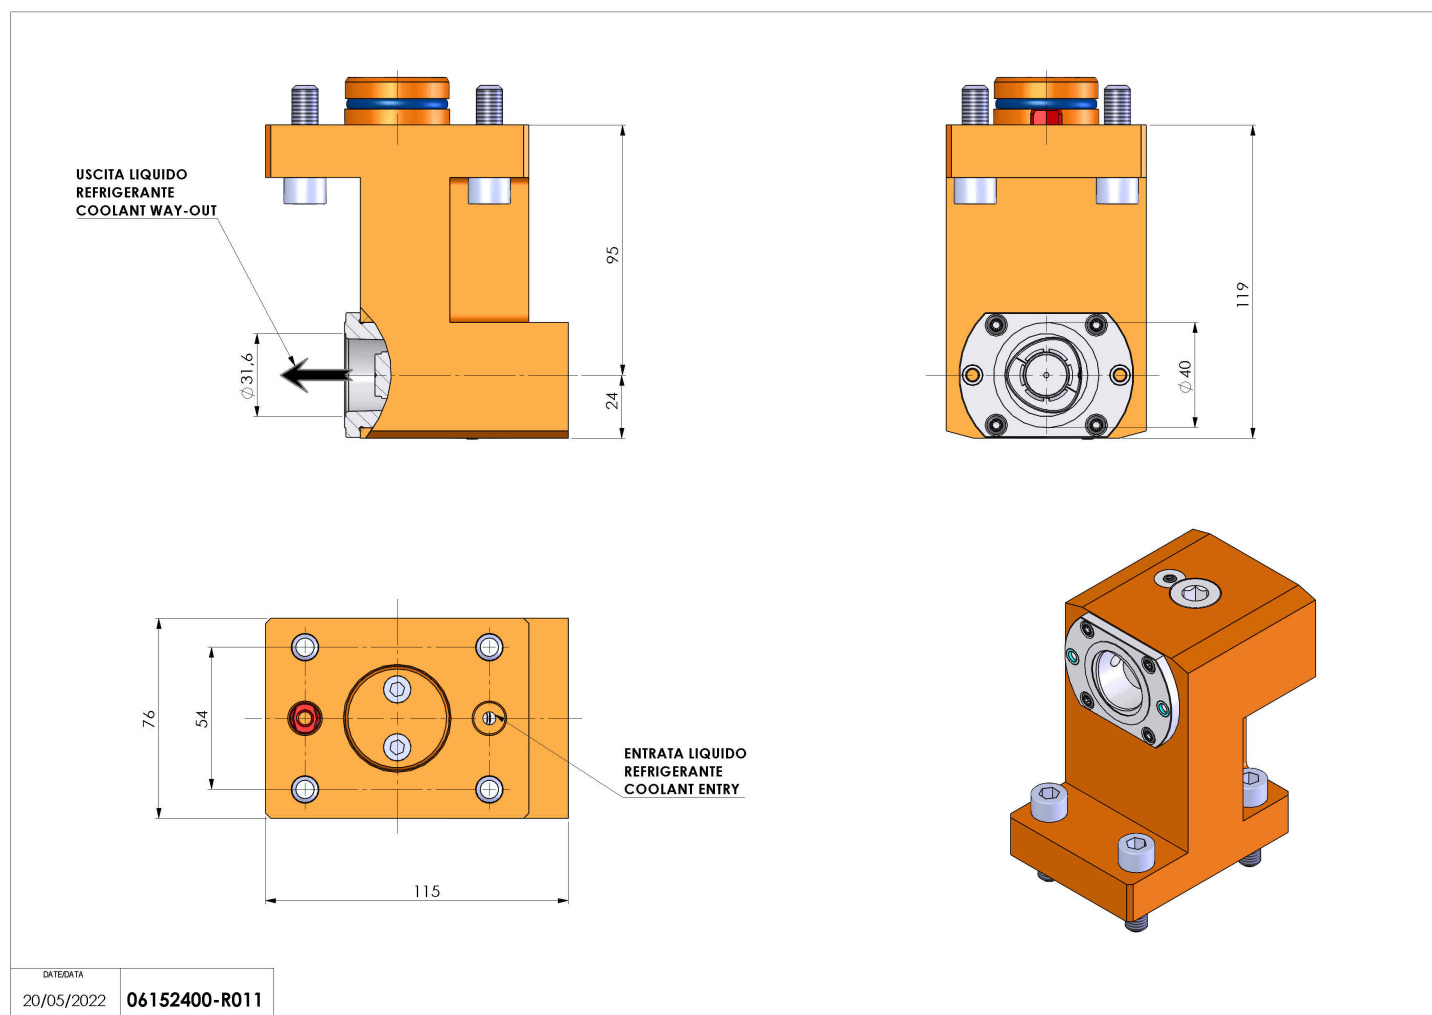

06152400 - TH-AX D40 C40 RF OFS-20 H95

Tipo	TH-AX Portautensili statico assiale
Attacco	CILINDRICO 40
Uscita utensile	Poligonale C40 ISO 26623-1
Raffreddamento	Refrigerazione interna
H [mm]	95

Accessori	N.D.
Note	N.D.
Note per il montaggio	N.D.

Verificare sempre gli ingombri del portautensile in torretta

Salvo modifiche tecniche