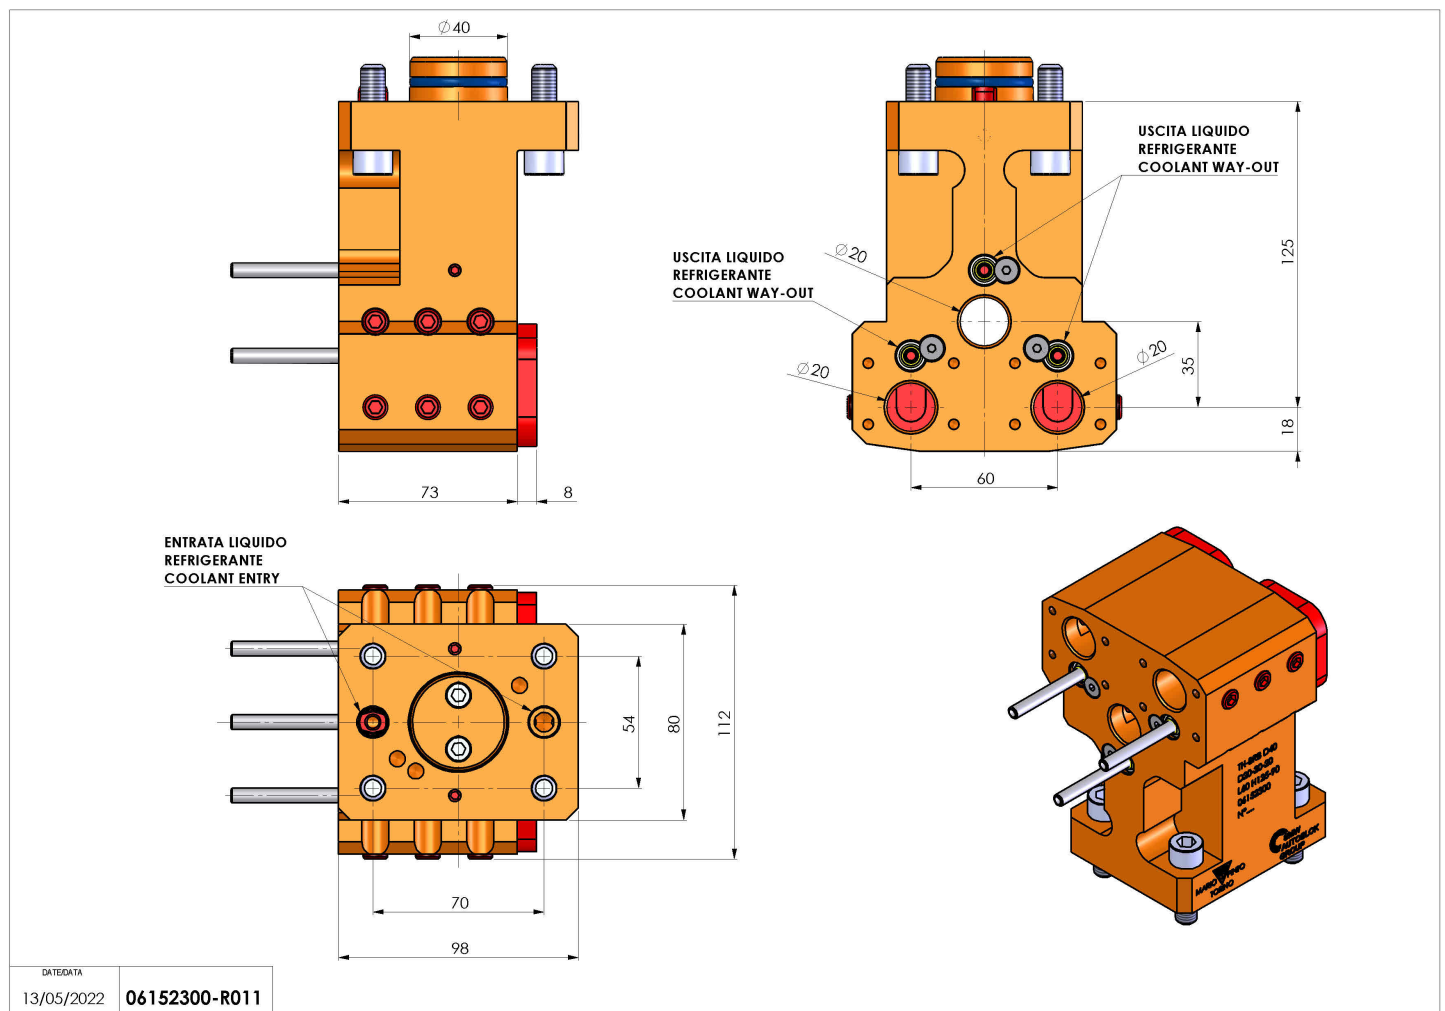

## 06152300 - TH-BRB D40 D20-20-20 L60 H125-90

<b>Tipo</b>	TH-BRB Portautensili statico portabareno
<b>Attacco</b>	CILINDRICO 40
<b>Uscita utensile</b>	TH porta bareno 20
<b>Raffreddamento</b>	Refrigerazione esterna / interna
<b>H [mm]</b>	90 - 125

<b>Accessori</b>	N.D.
<b>Note</b>	N.D.
<b>Note per il montaggio</b>	N.D.

Verificare sempre gli ingombri del portautensile in torretta

Salvo modifiche tecniche

DATE/DATE  
13/05/2022 06152300-R011