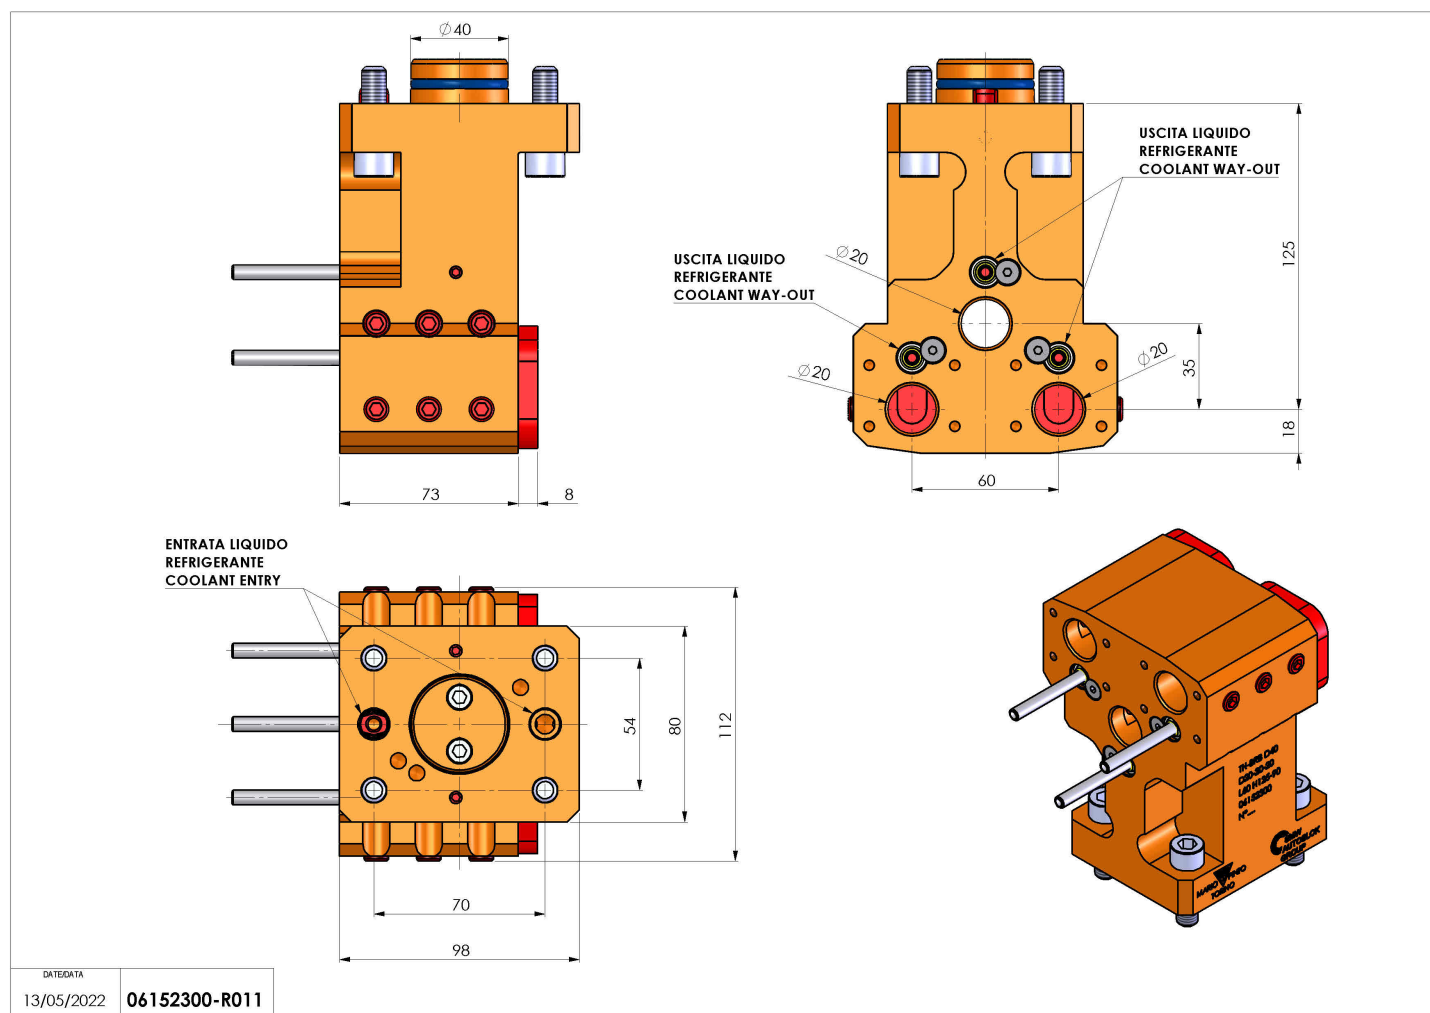

06152300 - TH-BRB D40 D20-20-20 L60 H125-90

Tipo	TH-BRB Portautensili statico portabareno
Attacco	CILINDRICO 40
Uscita utensile	TH porta bareno 20
Raffreddamento	Refrigerazione esterna / interna
H [mm]	90 - 125

Accessori	N.D.
Note	N.D.
Note per il montaggio	N.D.

Verificare sempre gli ingombri del portautensile in torretta

Salvo modifiche tecniche

DATE/GATA
13/05/2022 06152300-R011