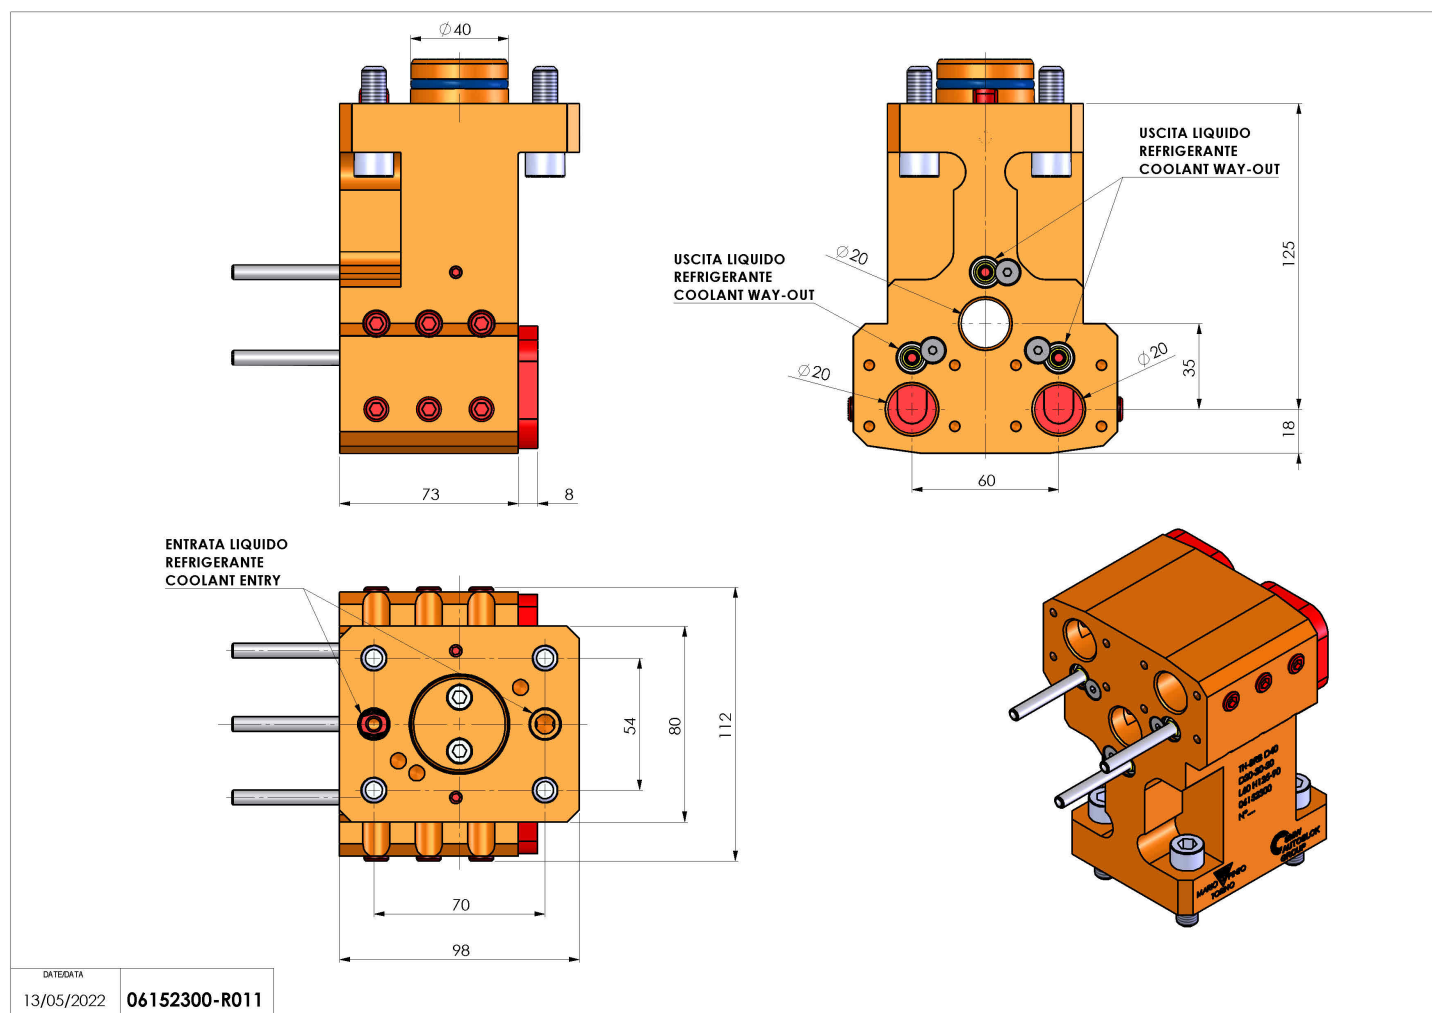

06152300 - TH-BRB D40 D20-20-20 L60 H125-90

Tipo	TH-BRB Portautensili statico portabareno
Attacco	CILINDRICO 40
Uscita utensile	TH porta bareno 20
Raffreddamento	Refrigerazione esterna / interna
H [mm]	90 - 125

Accessori	N.D.
Note	N.D.
Note per il montaggio	N.D.

Verificare sempre gli ingombri del portautensile in torretta

Salvo modifiche tecniche

DATE/DATE
13/05/2022 06152300-R011