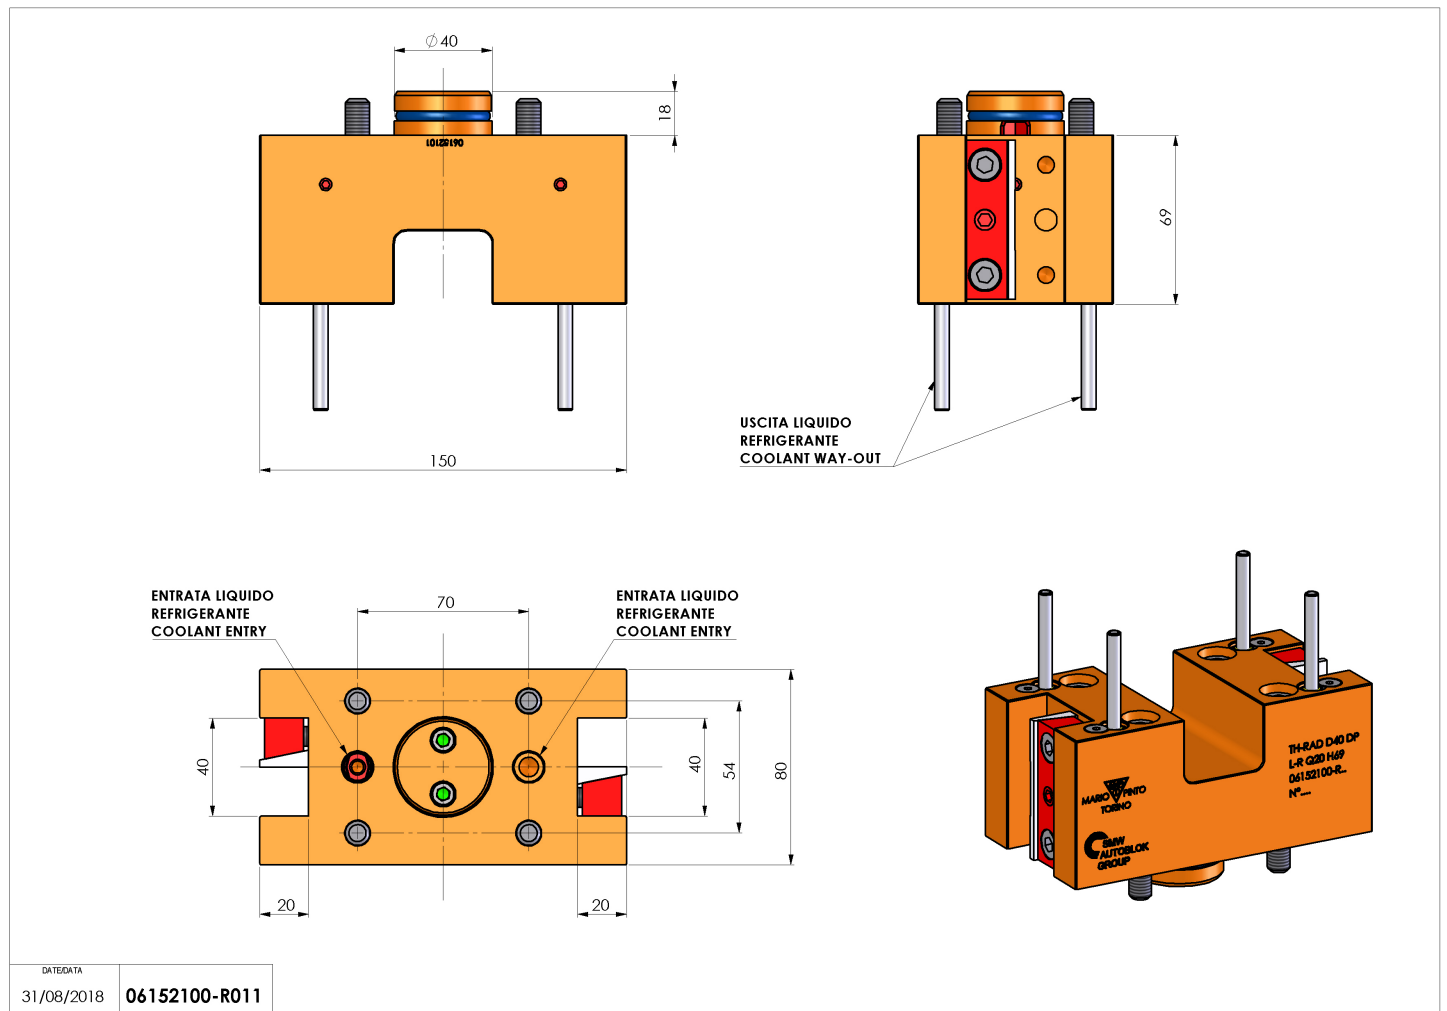

## 06152100 - TH-RAD D40 DP L-R Q20 H69

<b>Tipo</b>	TH-RAD Portautensili statico radiale
<b>Attacco</b>	CILINDRICO 40
<b>Uscita utensile</b>	TH radiale 20x20
<b>Raffreddamento</b>	Refrigerazione esterna
<b>H [mm]</b>	69

<b>Accessori</b>	N.D.
<b>Note</b>	N.D.
<b>Note per il montaggio</b>	N.D.

Verificare sempre gli ingombri del portautensile in torretta

DATE/DATE	31/08/2018
PART NUMBER	06152100-R011

Salvo modifiche tecniche