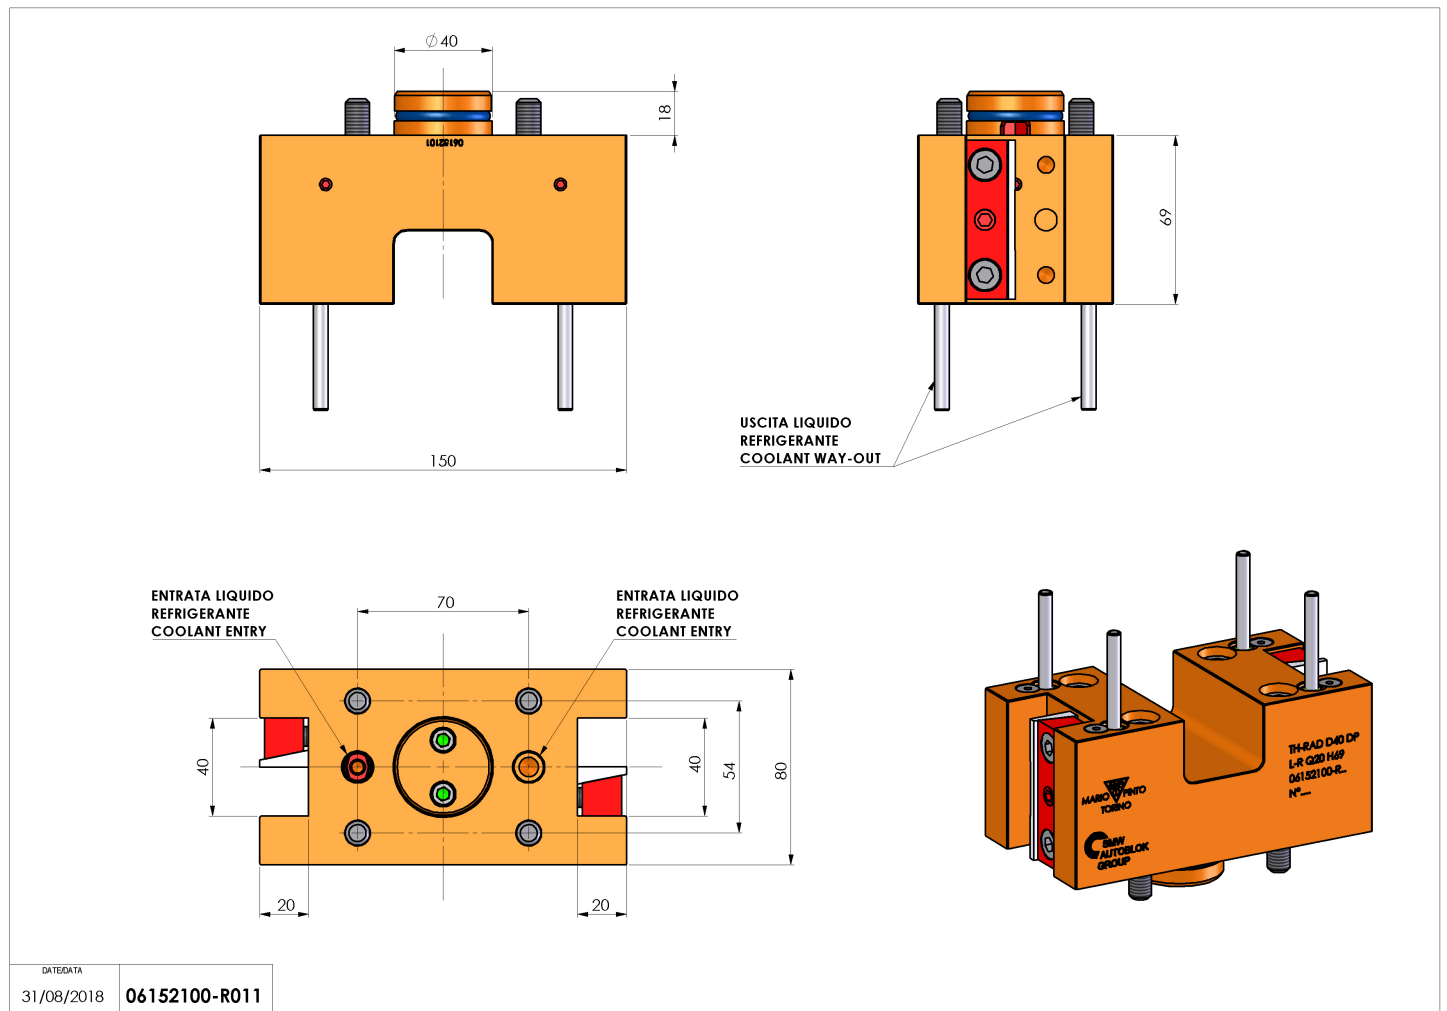

06152100 - TH-RAD D40 DP L-R Q20 H69

Tipo	TH-RAD Portautensili statico radiale
Attacco	CILINDRICO 40
Uscita utensile	TH radiale 20x20
Raffreddamento	Refrigerazione esterna
H [mm]	69

Accessori	N.D.
Note	N.D.
Note per il montaggio	N.D.

Verificare sempre gli ingombri del portautensile in torretta

DATE/DATA	31/08/2018
PART NUMBER	06152100-R011

Salvo modifiche tecniche