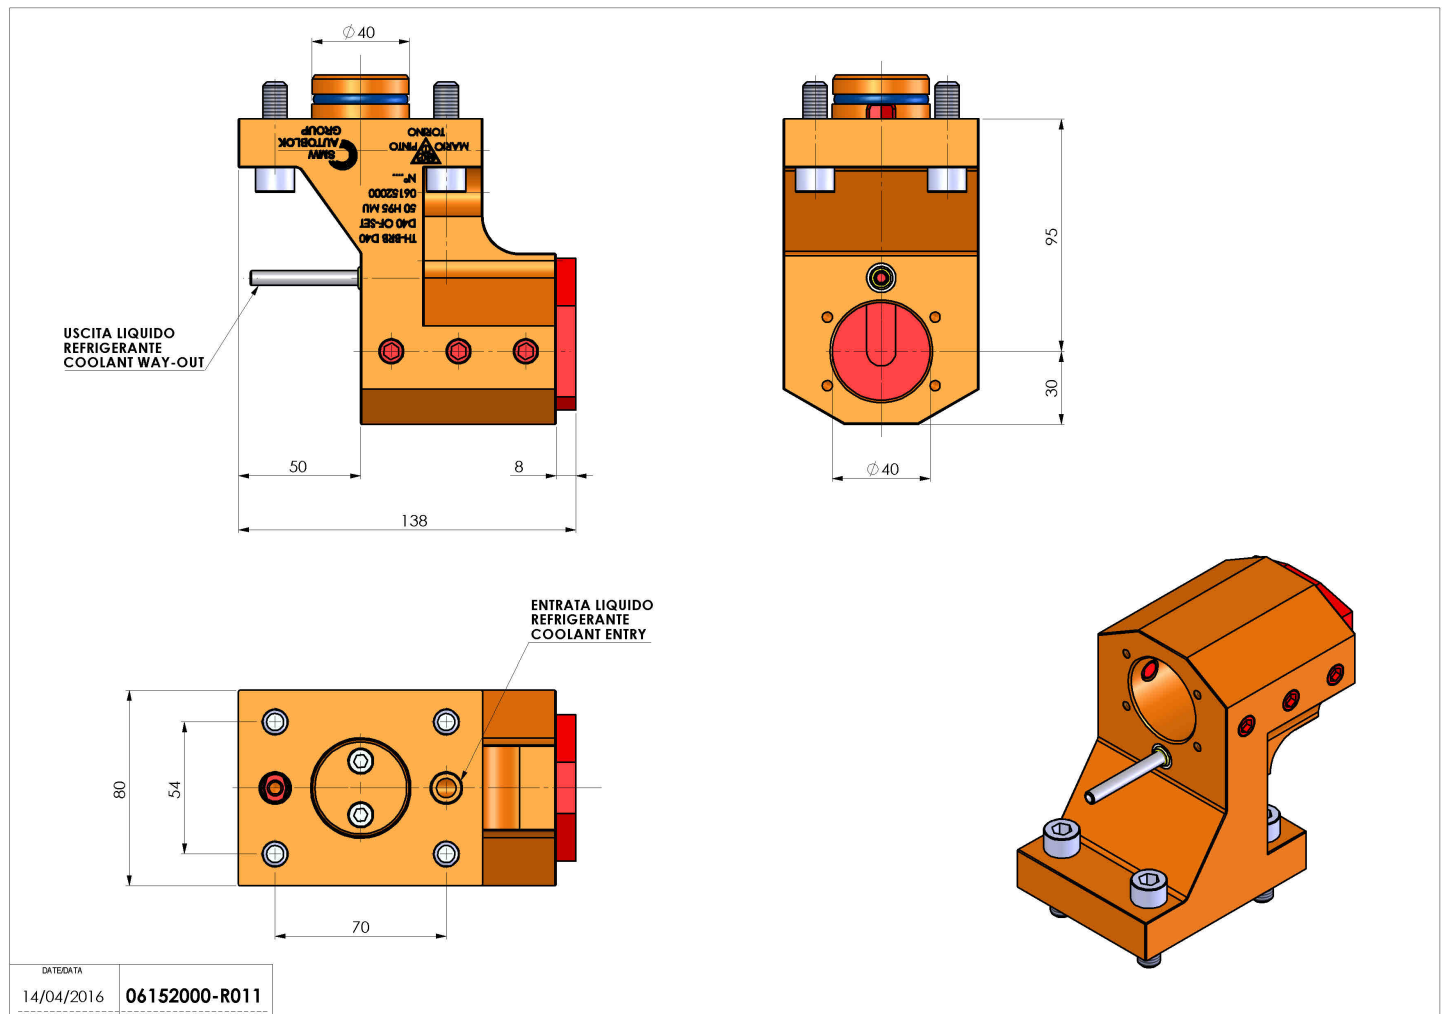

06152000 - TH-BRB D40 D40 OF-SET50 H95 MU

Tipo	TH-BRB Portautensili statico portabareno
Attacco	CILINDRICO 40
Uscita utensile	TH porta bareno 40
Raffreddamento	Refrigerazione esterna / interna
H [mm]	95
Accessori	N.D.
Note	N.D.
Note per il montaggio	N.D.

Verificare sempre gli ingombri del portautensile in torretta

Salvo modifiche tecniche