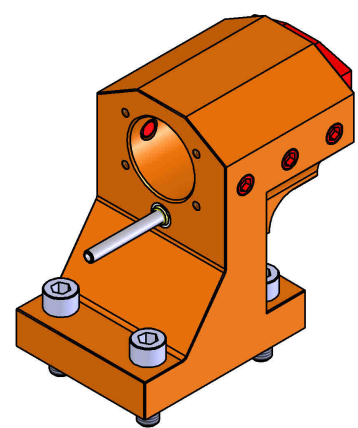

06152000 - TH-BRB D40 D40 OF-SET50 H95 MU

Tipo	TH-BRB Portautensili statico portabareno
Attacco	CILINDRICO 40
Uscita utensile	TH porta bareno 40
Raffreddamento	Refrigerazione esterna / interna
H [mm]	95
Accessori	N.D.
Note	N.D.
Note per il montaggio	N.D.

Verificare sempre gli ingombri del portautensile in torretta

Salvo modifiche tecniche