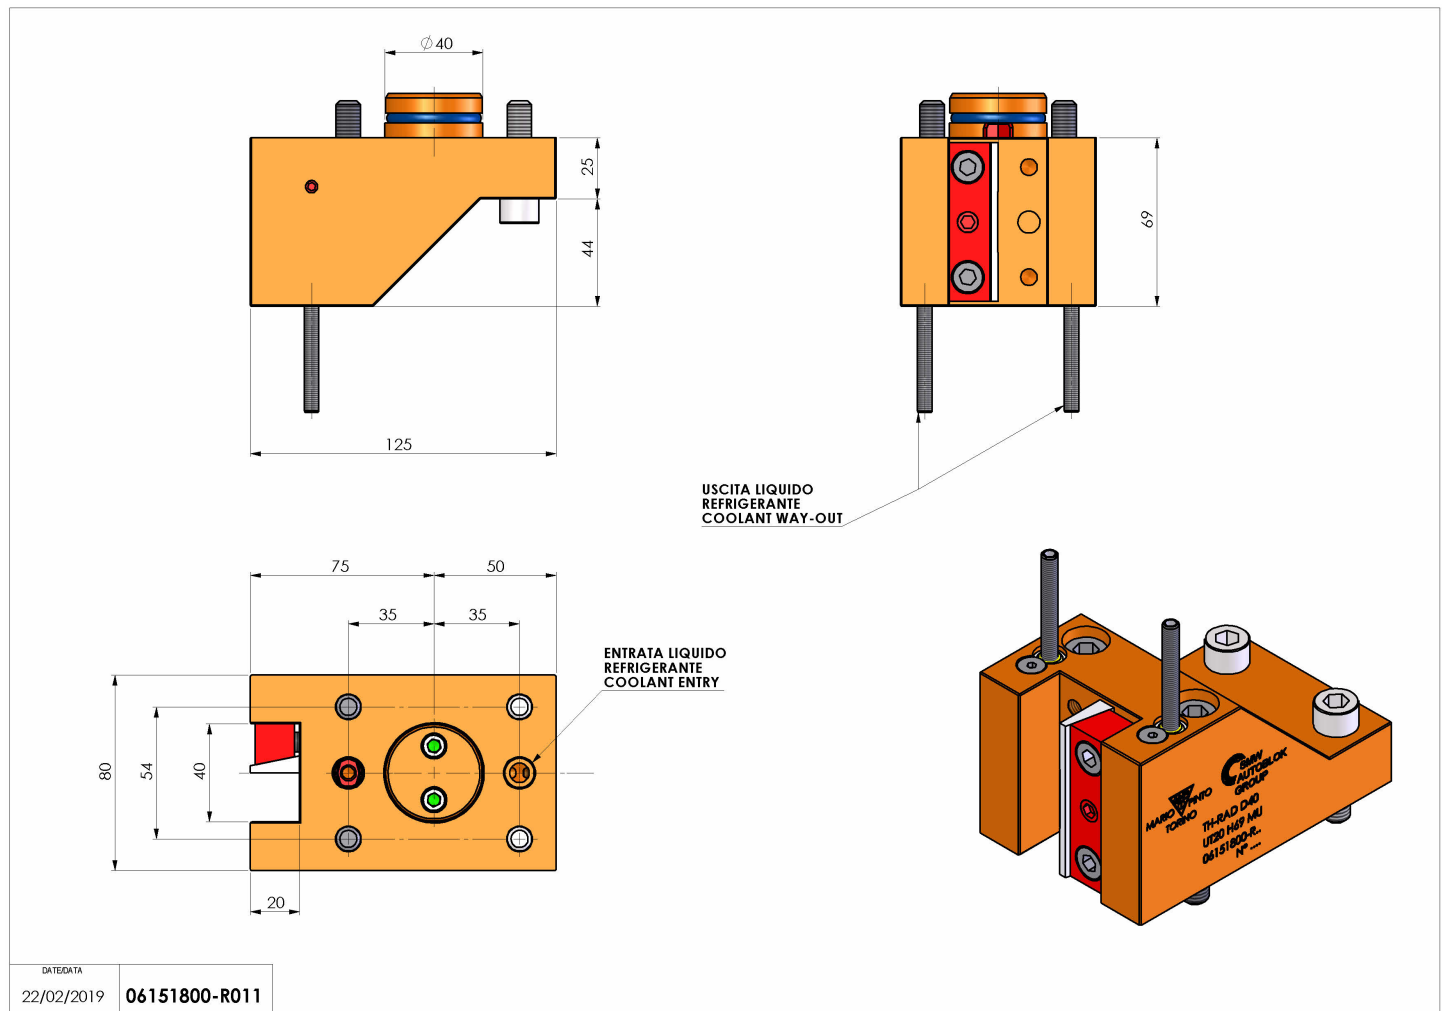

06151800 - TH-RAD D40 UT20 H69 MU

Tipo	TH-RAD Portautensili statico radiale
Attacco	CILINDRICO 40
Uscita utensile	TH radiale 20x20
Raffreddamento	Refrigerazione esterna
H [mm]	69

Accessori	N.D.
Note	N.D.
Note per il montaggio	N.D.

Verificare sempre gli ingombri del portautensile in torretta

DATE/DATE	22/02/2019
06151800-R011	

Salvo modifiche tecniche