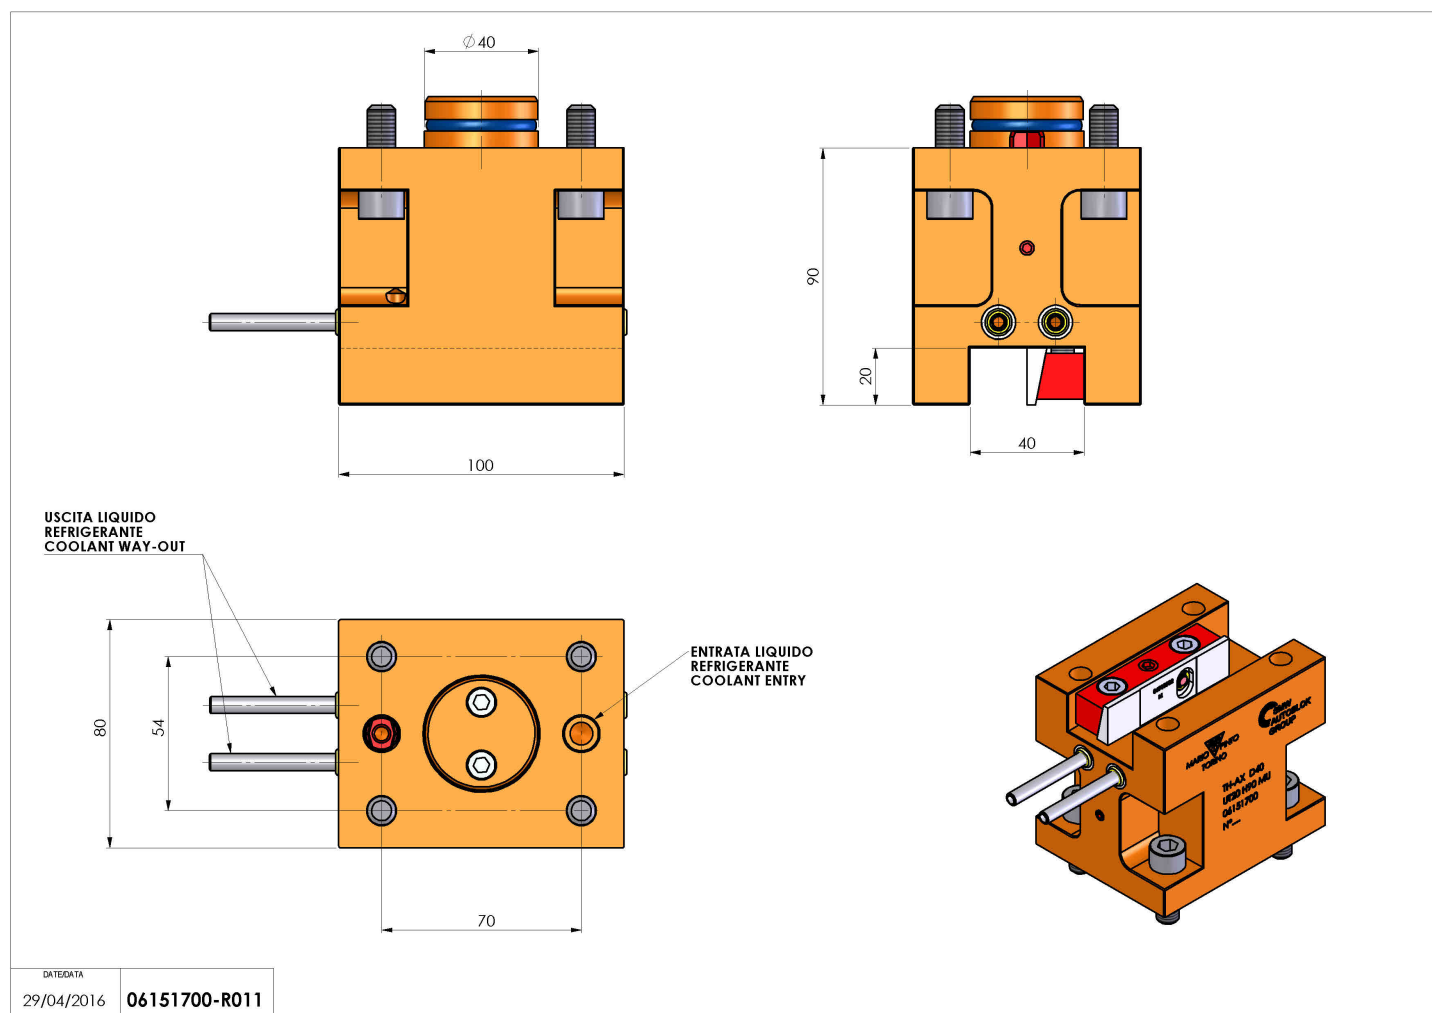

## 06151700 - TH-AX D40 UT20 H90 MU

<b>Tipo</b>	TH-AX Portautensili statico assiale
<b>Attacco</b>	CILINDRICO 40
<b>Uscita utensile</b>	TH assiale 20x20
<b>Raffreddamento</b>	Refrigerazione esterna
<b>H [mm]</b>	90

<b>Accessori</b>	N.D.
<b>Note</b>	N.D.
<b>Note per il montaggio</b>	N.D.

Verificare sempre gli ingombri del portautensile in torretta

Salvo modifiche tecniche