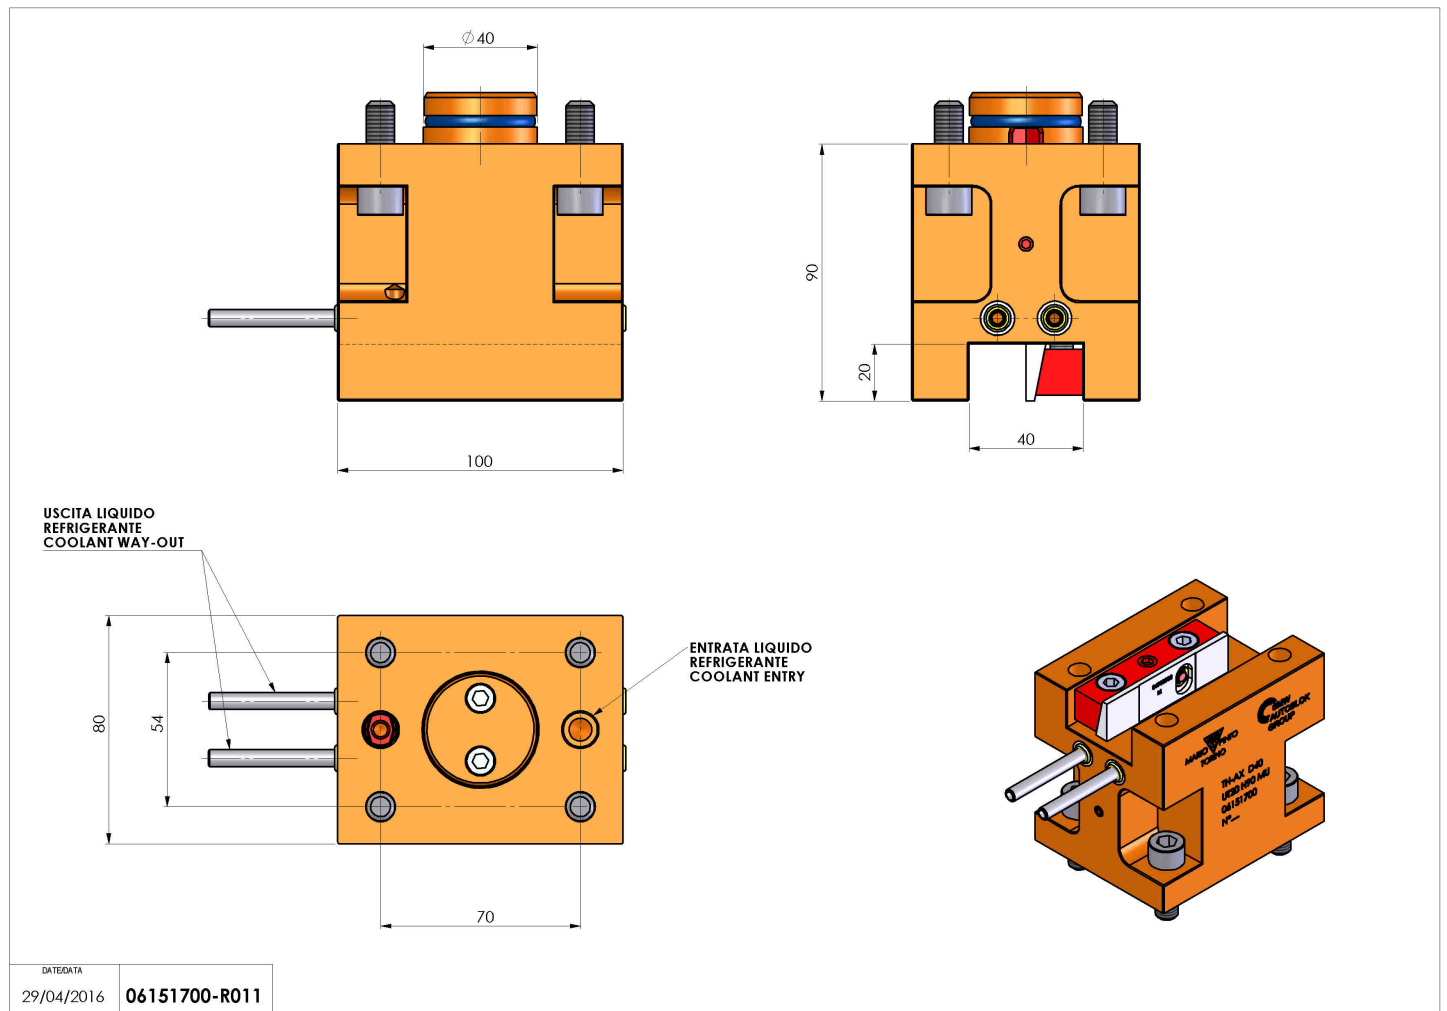

06151700 - TH-AX D40 UT20 H90 MU

Tipo	TH-AX Portautensili statico assiale
Attacco	CILINDRICO 40
Uscita utensile	TH assiale 20x20
Raffreddamento	Refrigerazione esterna
H [mm]	90

Accessori	N.D.
Note	N.D.
Note per il montaggio	N.D.

Verificare sempre gli ingombri del portautensile in torretta

DATE/DATE	06151700-R011
29/04/2016	

Salvo modifiche tecniche