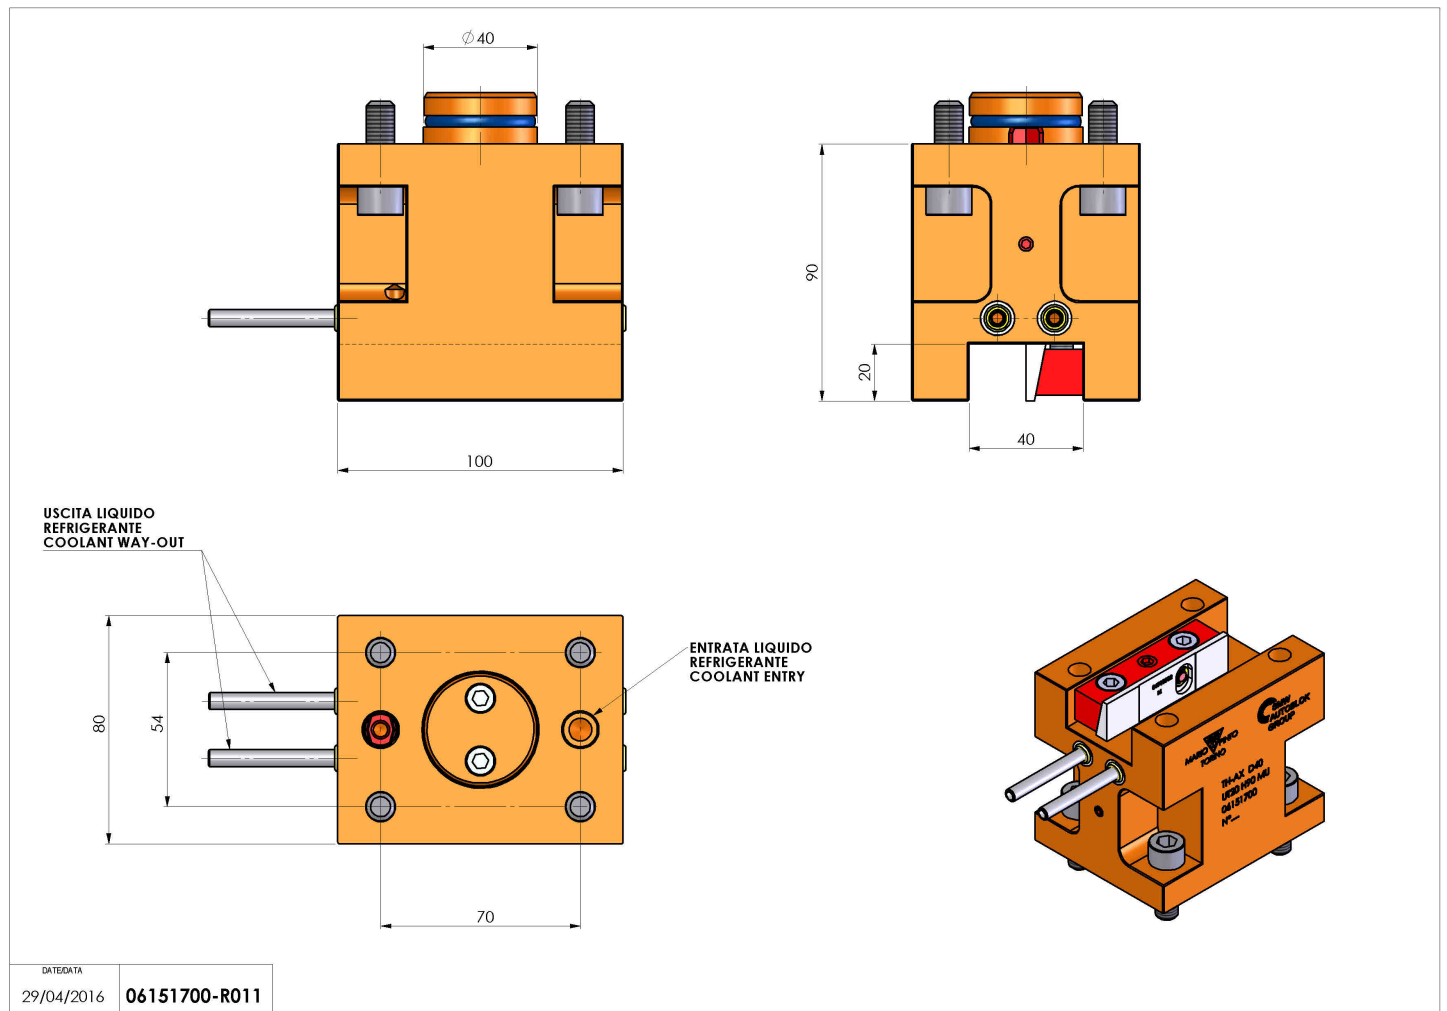

06151700 - TH-AX D40 UT20 H90 MU

Tipo	TH-AX Portautensili statico assiale
Attacco	CILINDRICO 40
Uscita utensile	TH assiale 20x20
Raffreddamento	Refrigerazione esterna
H [mm]	90

Accessori	N.D.
Note	N.D.
Note per il montaggio	N.D.

Verificare sempre gli ingombri del portautensile in torretta

Salvo modifiche tecniche

DATE/DATE	06151700-R011
29/04/2016	