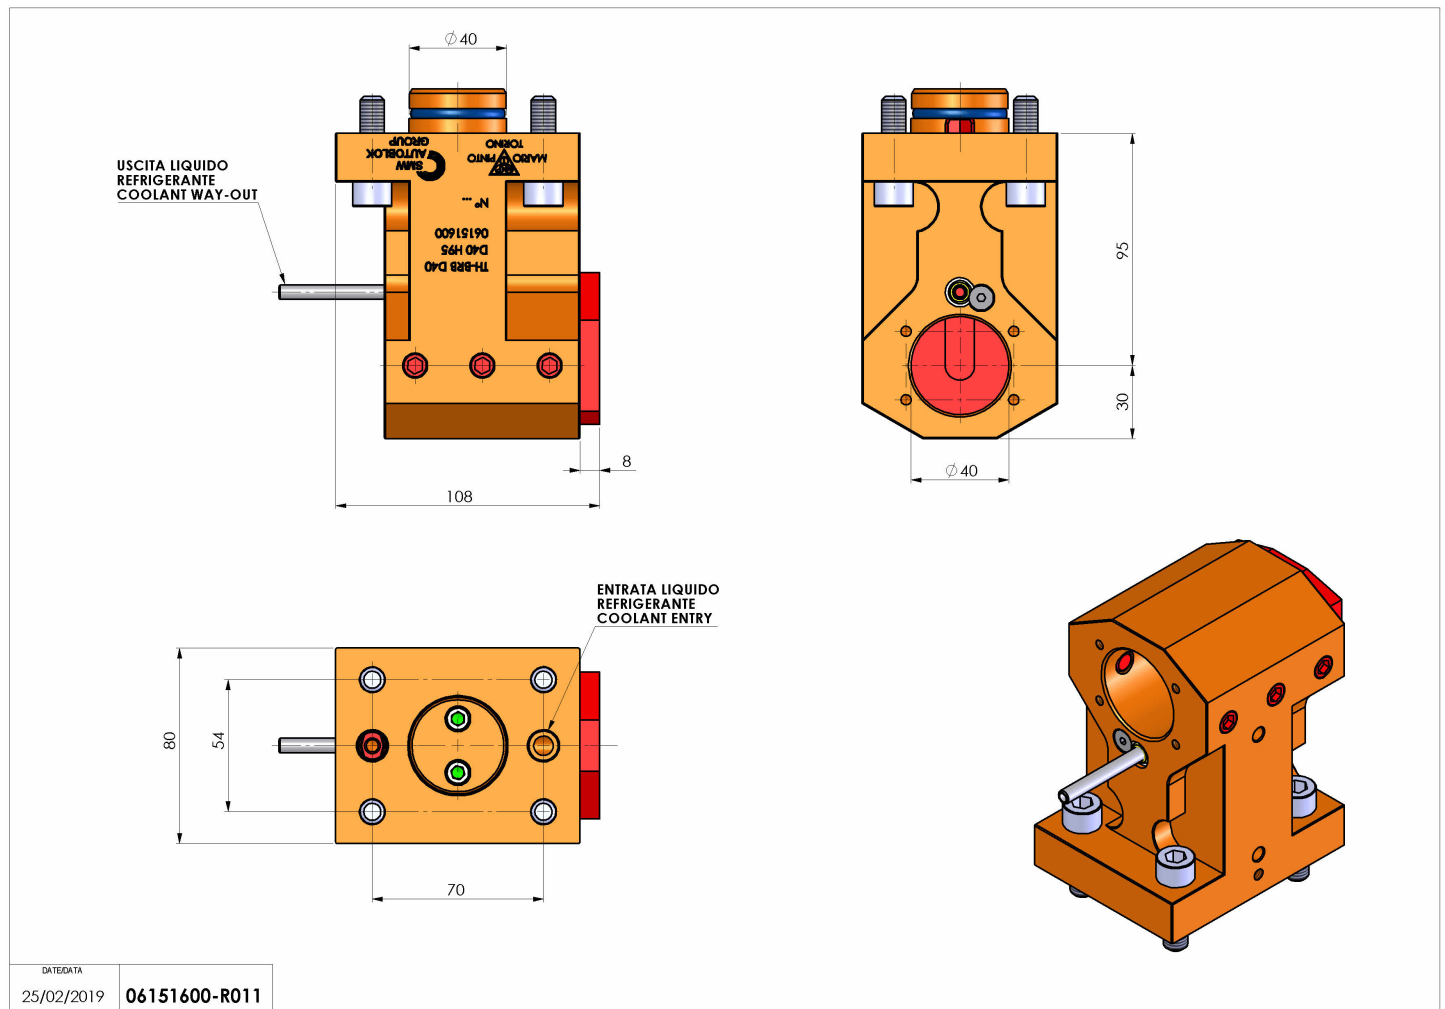

06151600 - TH-BRB D40 D40 H95 MU

Tipo	TH-BRB Portautensili statico portabareno
Attacco	CILINDRICO 40
Uscita utensile	TH porta bareno 40
Raffreddamento	Refrigerazione esterna / interna
H [mm]	95

Accessori	N.D.
Note	N.D.
Note per il montaggio	N.D.

Verificare sempre gli ingombri del portautensile in torretta

DATE/DATE
25/02/2019 **06151600-R011**

Salvo modifiche tecniche