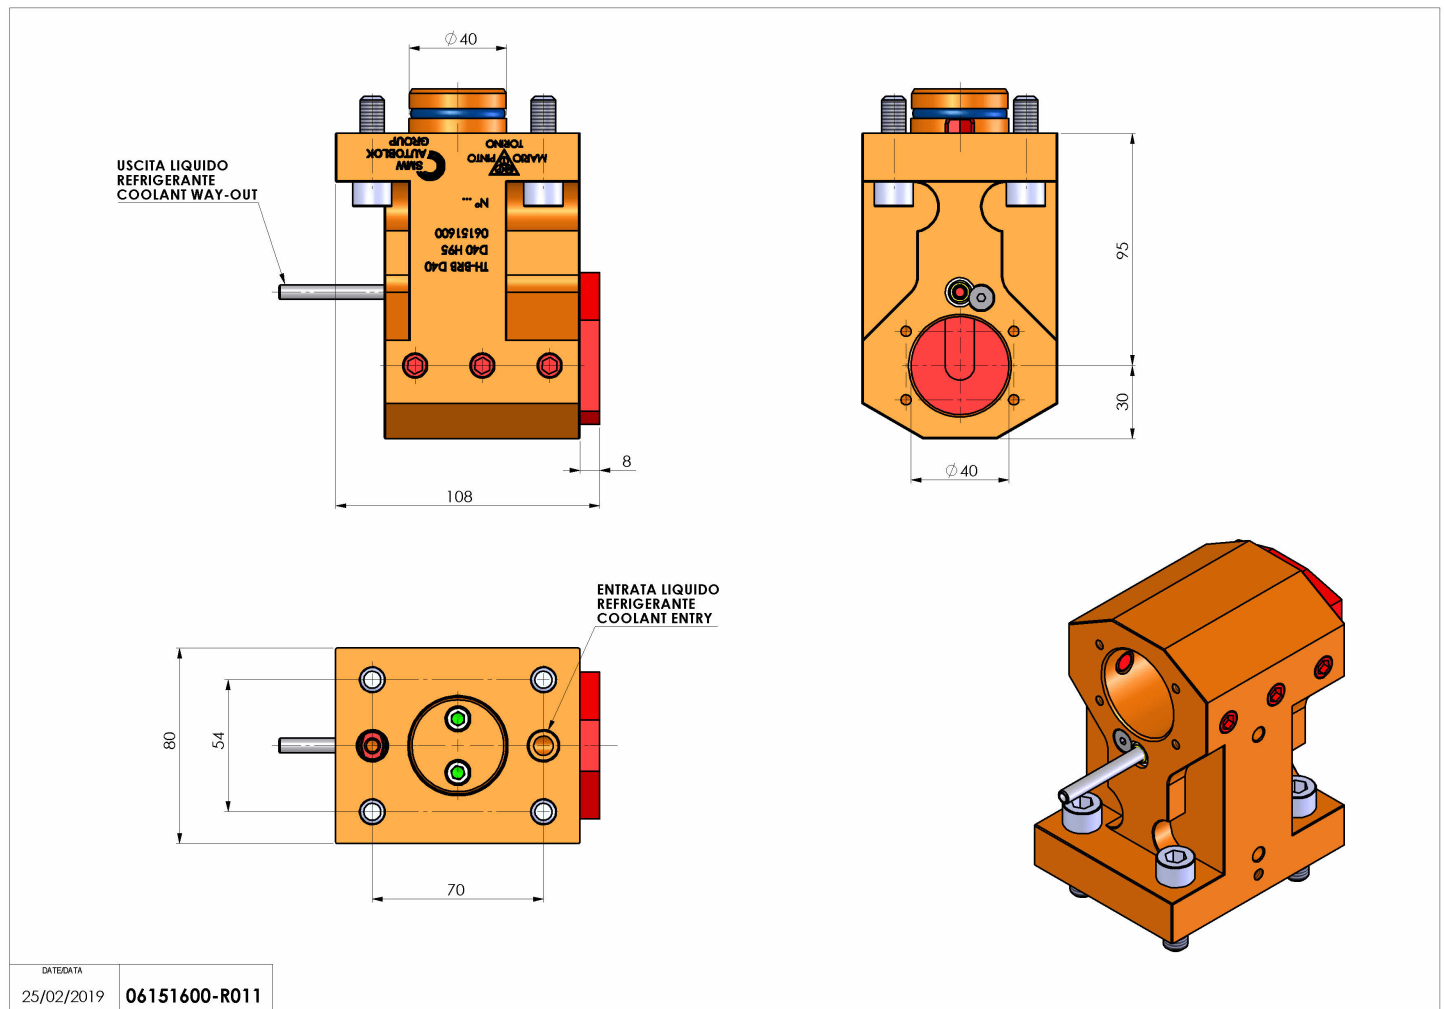

## 06151600 - TH-BRB D40 D40 H95 MU

<b>Tipo</b>	TH-BRB Portautensili statico portabareno
<b>Attacco</b>	CILINDRICO 40
<b>Uscita utensile</b>	TH porta bareno 40
<b>Raffreddamento</b>	Refrigerazione esterna / interna
<b>H [mm]</b>	95

<b>Accessori</b>	N.D.
<b>Note</b>	N.D.
<b>Note per il montaggio</b>	N.D.

Verificare sempre gli ingombri del portautensile in torretta

DATE/DATE	06151600-R011
-----------	---------------

Salvo modifiche tecniche