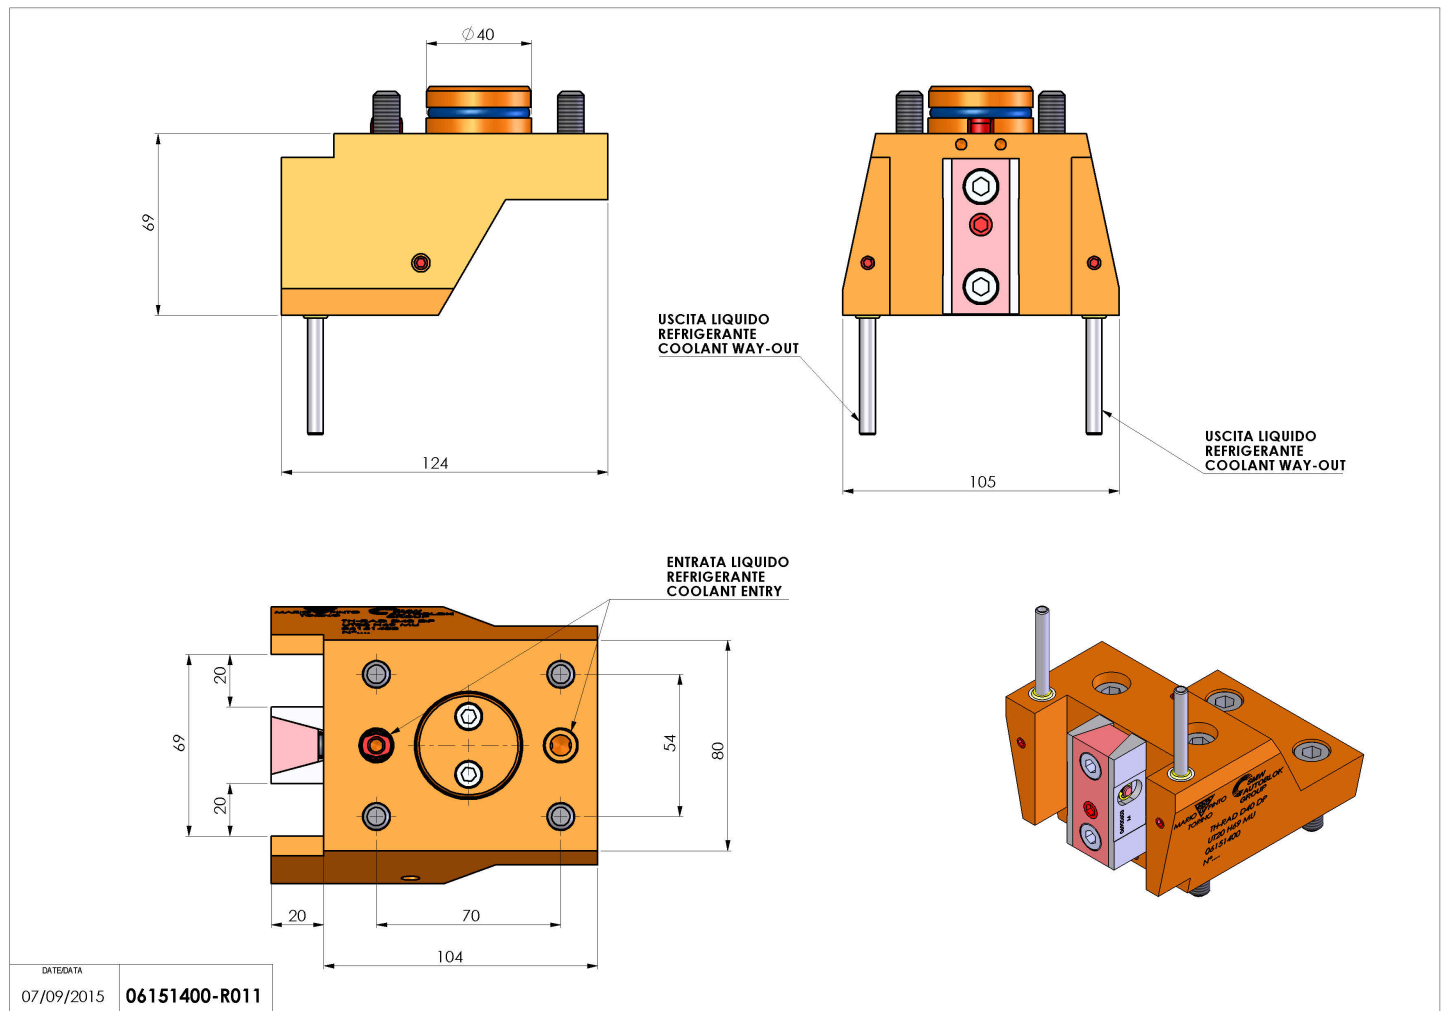

06151400 - TH-RAD D40 DP UT20 H69 MU

Tipo	TH-RAD Portautensili statico radiale
Attacco	CILINDRICO 40
Uscita utensile	TH radiale 20x20
Raffreddamento	Refrigerazione esterna
H [mm]	69

Accessori	N.D.
Note	N.D.
Note per il montaggio	N.D.

Verificare sempre gli ingombri del portautensile in torretta

Salvo modifiche tecniche