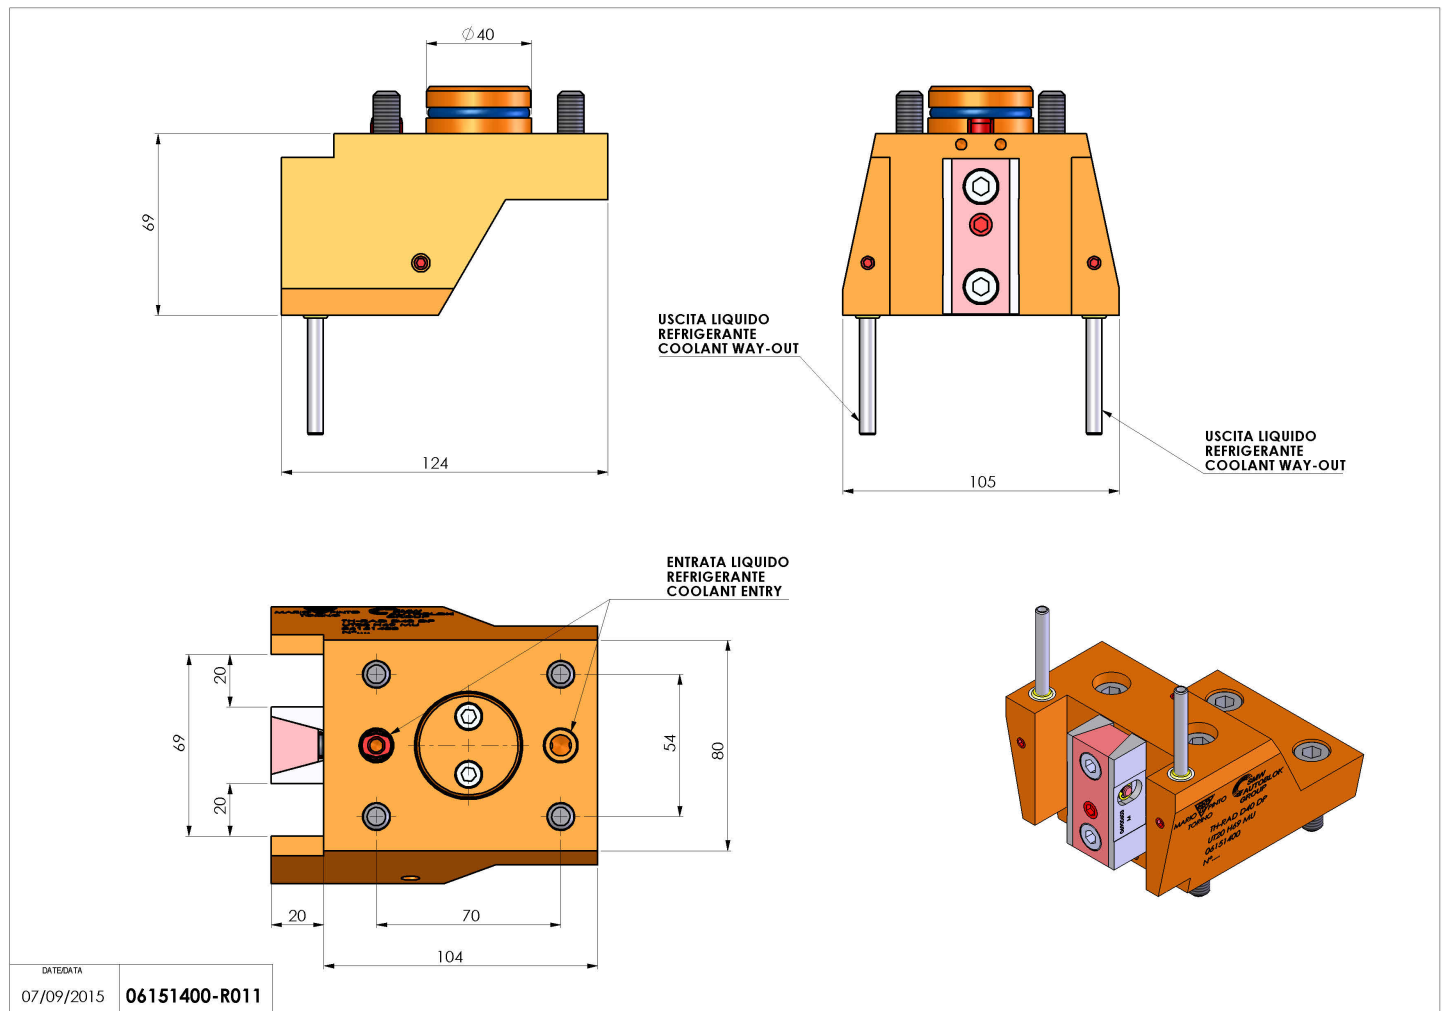

## 06151400 - TH-RAD D40 DP UT20 H69 MU

<b>Tipo</b>	TH-RAD Portautensili statico radiale
<b>Attacco</b>	CILINDRICO 40
<b>Uscita utensile</b>	TH radiale 20x20
<b>Raffreddamento</b>	Refrigerazione esterna
<b>H [mm]</b>	69

<b>Accessori</b>	N.D.
<b>Note</b>	N.D.
<b>Note per il montaggio</b>	N.D.

Verificare sempre gli ingombri del portautensile in torretta

Salvo modifiche tecniche