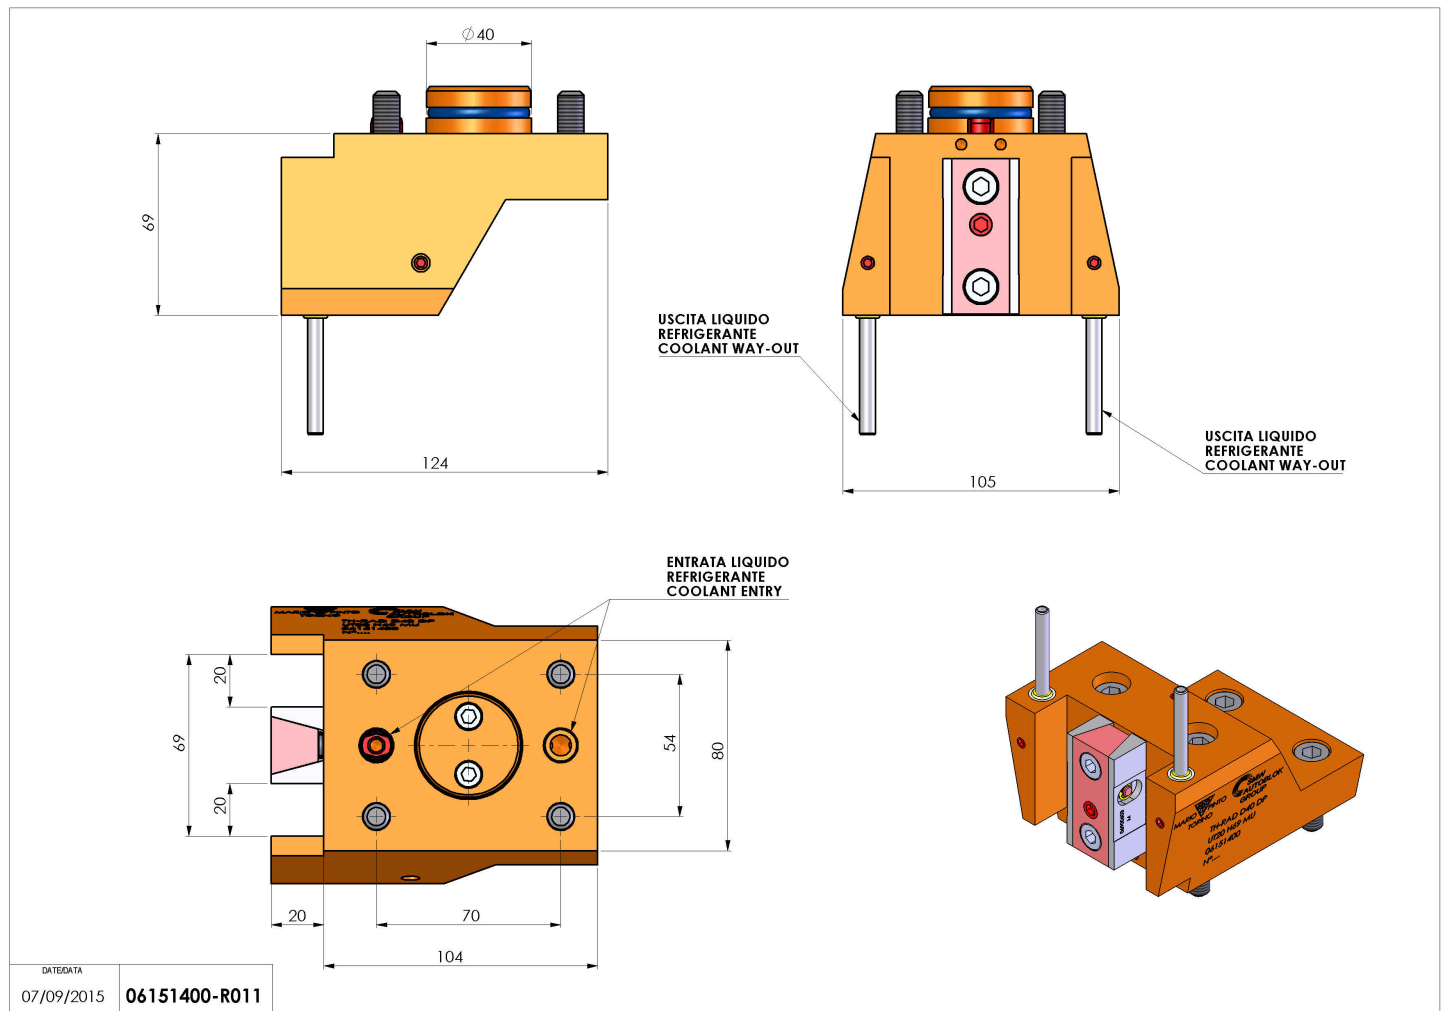

06151400 - TH-RAD D40 DP UT20 H69 MU

Tipo	TH-RAD Portautensili statico radiale
Attacco	CILINDRICO 40
Uscita utensile	TH radiale 20x20
Raffreddamento	Refrigerazione esterna
H [mm]	69

Accessori	N.D.
Note	N.D.
Note per il montaggio	N.D.

Verificare sempre gli ingombri del portautensile in torretta

Salvo modifiche tecniche