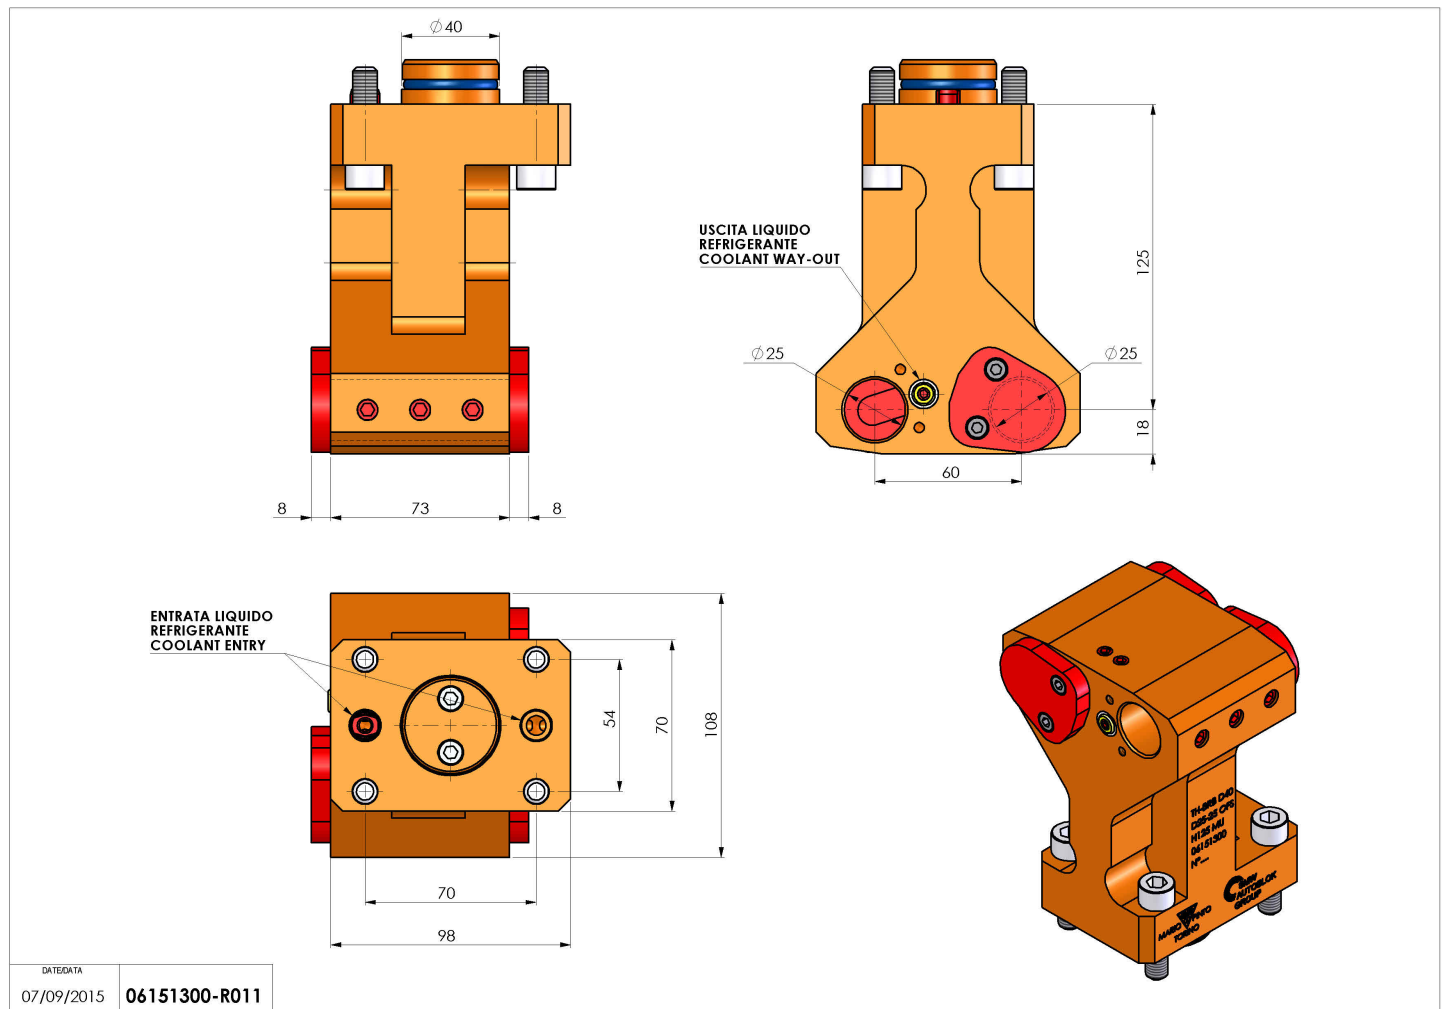

06151300 - TH-BRB D40 D25-25 L60 H125 MU

Tipo	TH-BRB Portautensili statico portabareno
Attacco	CILINDRICO 40
Uscita utensile	TH porta bareno 25
Raffreddamento	Refrigerazione esterna / interna
H [mm]	125

Accessori	N.D.
Note	N.D.
Note per il montaggio	N.D.

Verificare sempre gli ingombri del portautensile in torretta

DATE/DATE
07/09/2015 06151300-R011

Salvo modifiche tecniche