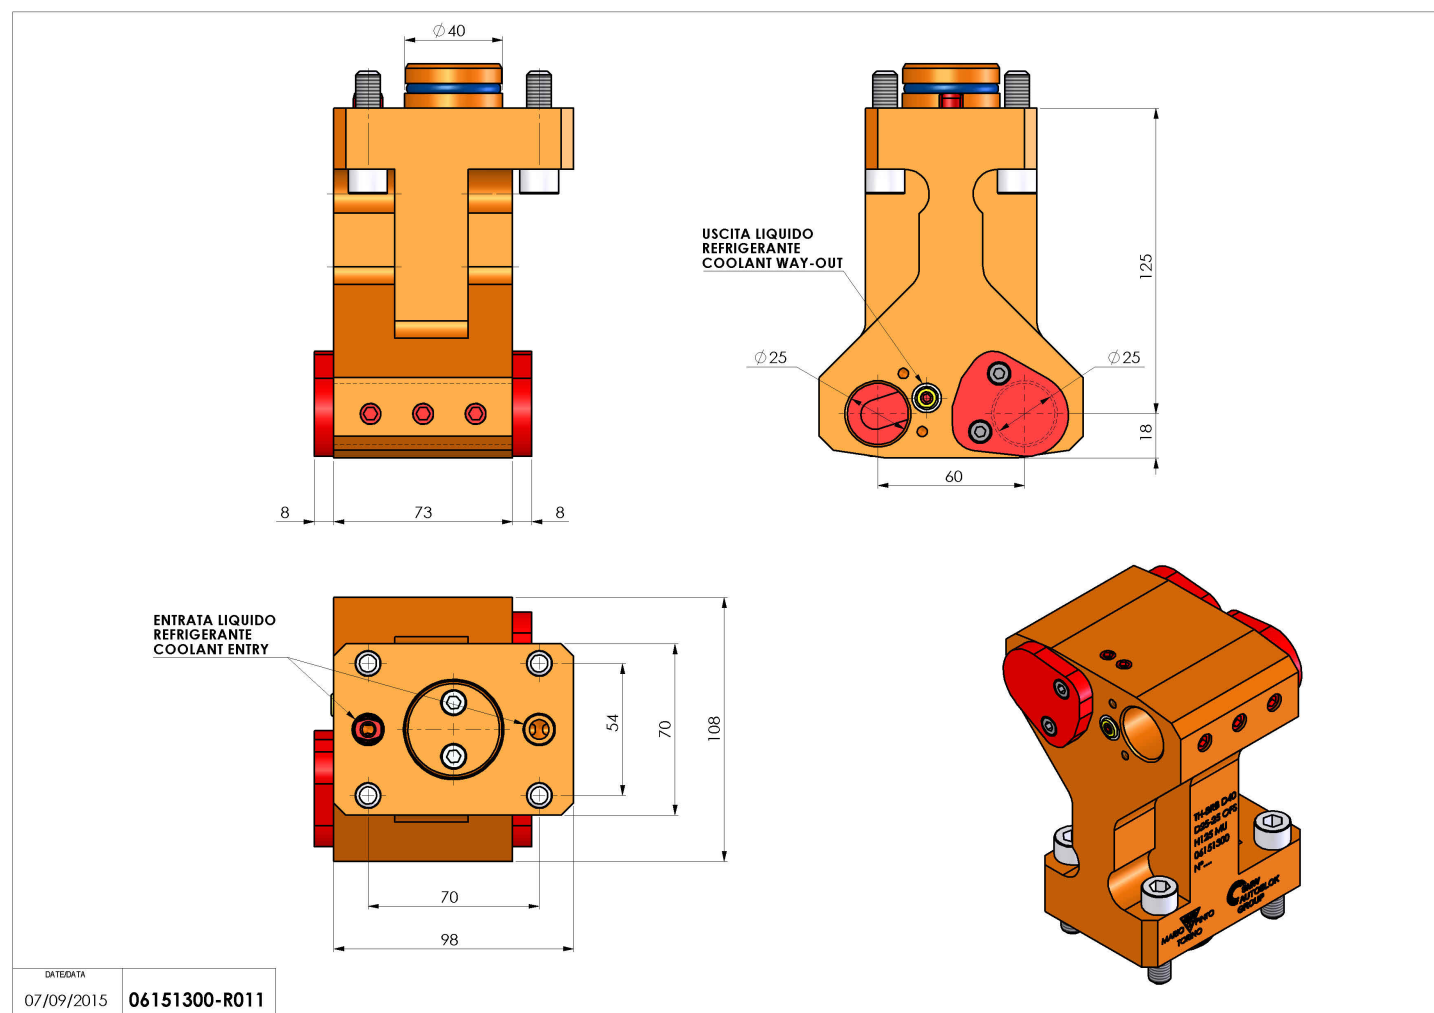

06151300 - TH-BRB D40 D25-25 L60 H125 MU

Tipo	TH-BRB Portautensili statico portabareno
Attacco	CILINDRICO 40
Uscita utensile	TH porta bareno 25
Raffreddamento	Refrigerazione esterna / interna
H [mm]	125

Accessori	N.D.
Note	N.D.
Note per il montaggio	N.D.

Verificare sempre gli ingombri del portautensile in torretta

Salvo modifiche tecniche