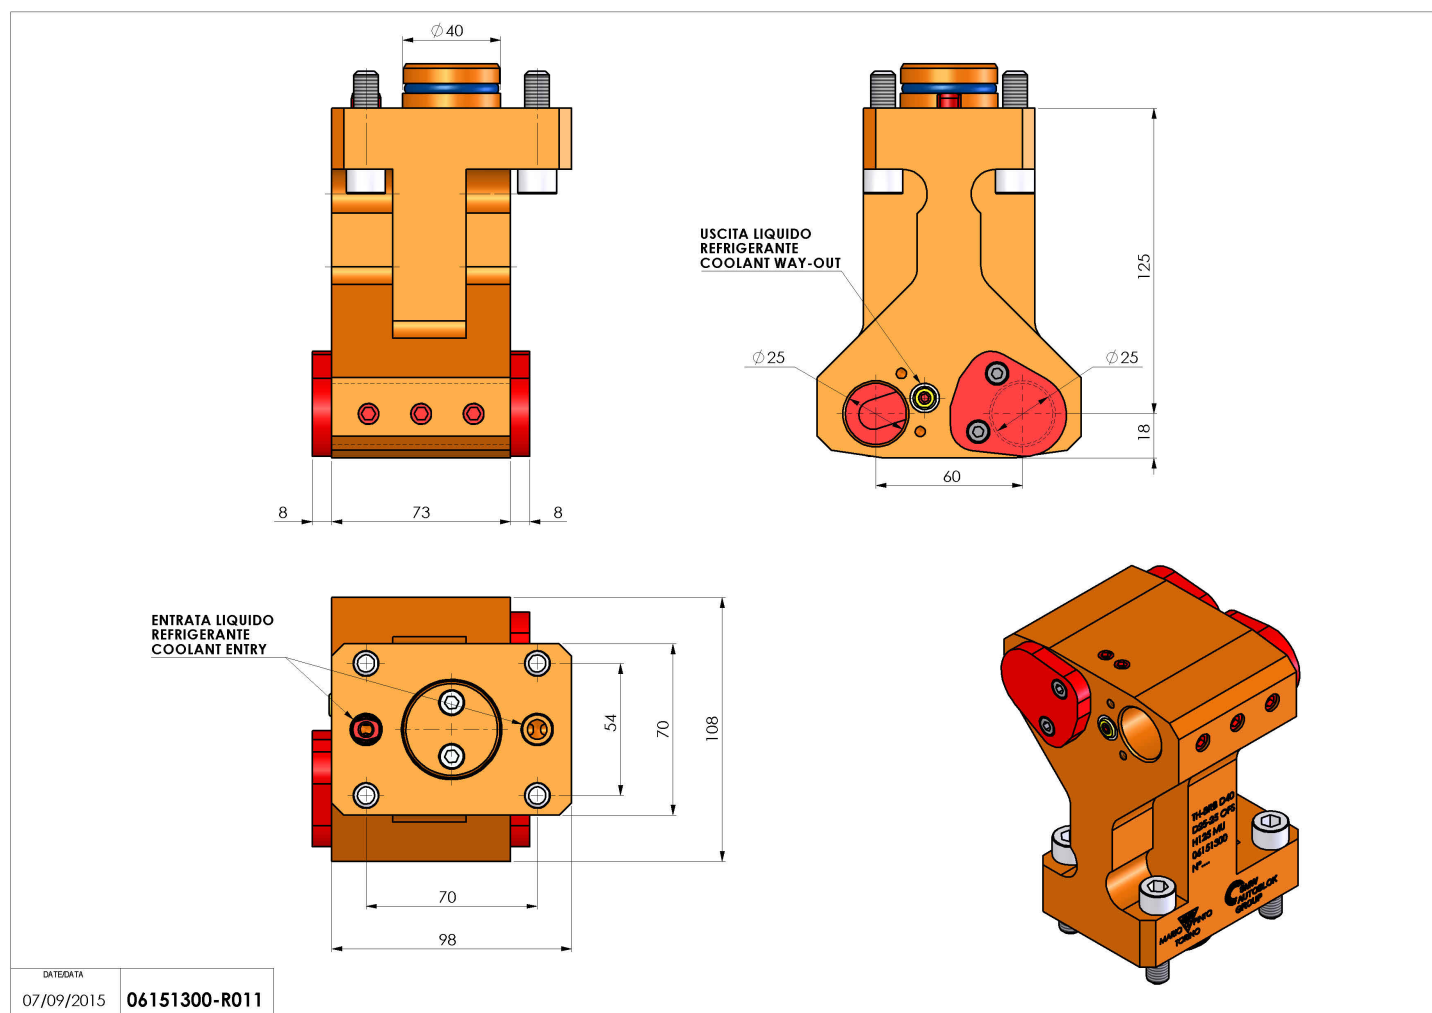

06151300 - TH-BRB D40 D25-25 L60 H125 MU

Tipo	TH-BRB Portautensili statico portabareno
Attacco	CILINDRICO 40
Uscita utensile	TH porta bareno 25
Raffreddamento	Refrigerazione esterna / interna
H [mm]	125

Accessori	N.D.
Note	N.D.
Note per il montaggio	N.D.

Verificare sempre gli ingombri del portautensile in torretta

Salvo modifiche tecniche