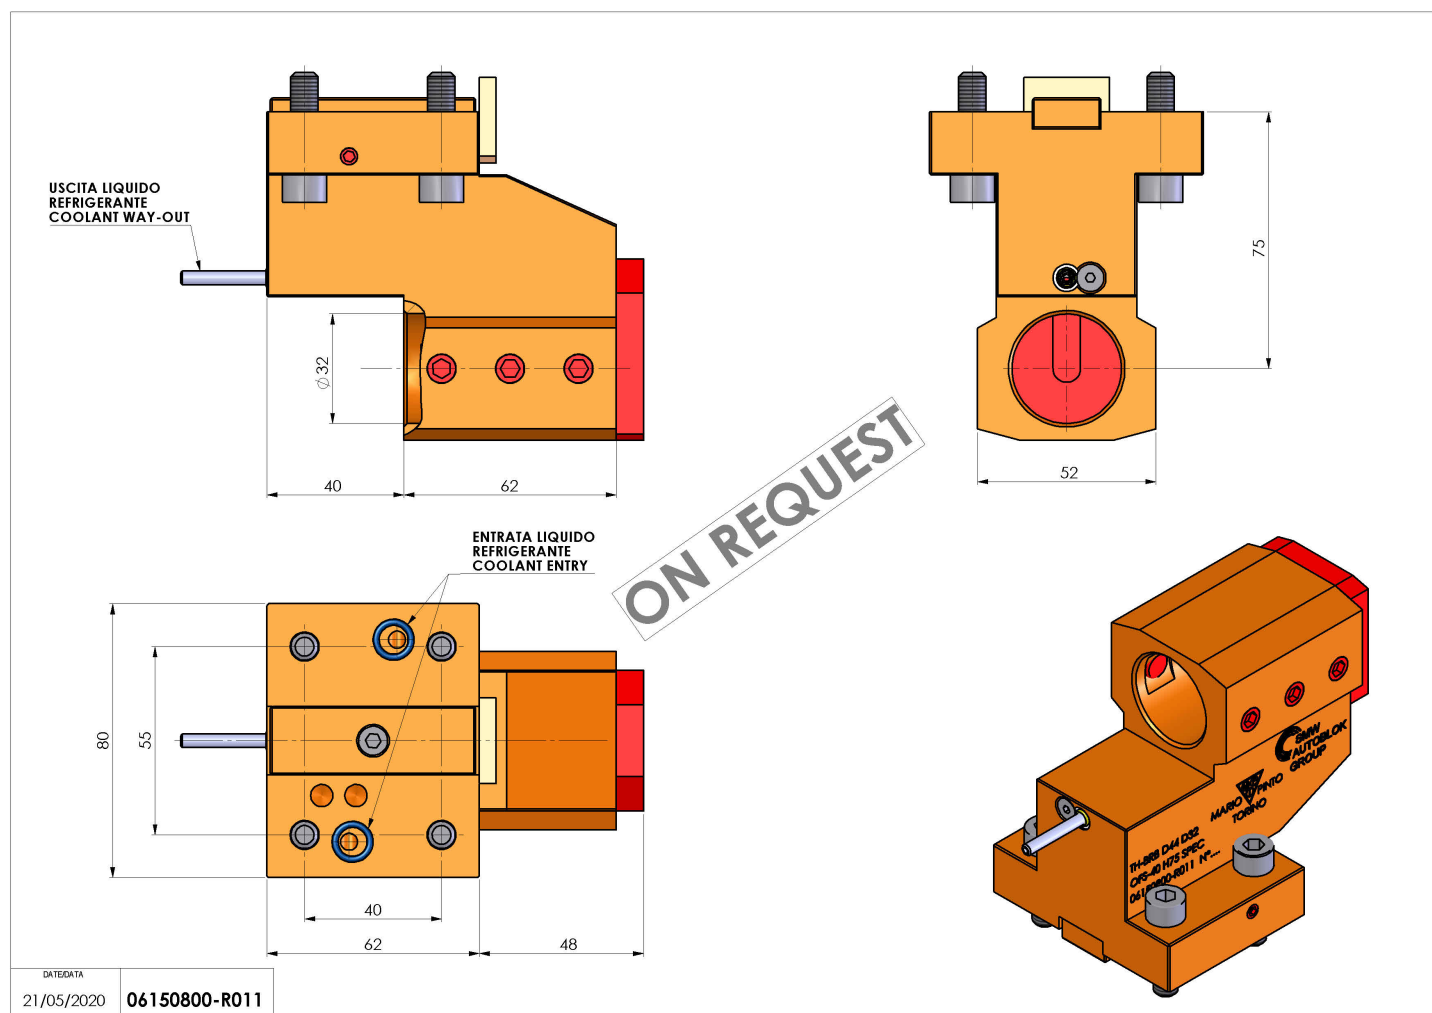

06150800 - TH-BRB D44 D32 OFS-40 H75 SPEC

Tipo	TH-BRB Portautensili statico portabareno
Attacco	CILINDRICO 44
Uscita utensile	TH porta bareno 32
Raffreddamento	Refrigerazione esterna / interna
H [mm]	75

ON REQUEST

Accessori	N.D.
Note	N.D.
Note per il montaggio	N.D.

Verificare sempre gli ingombri del portautensile in torretta

Salvo modifiche tecniche