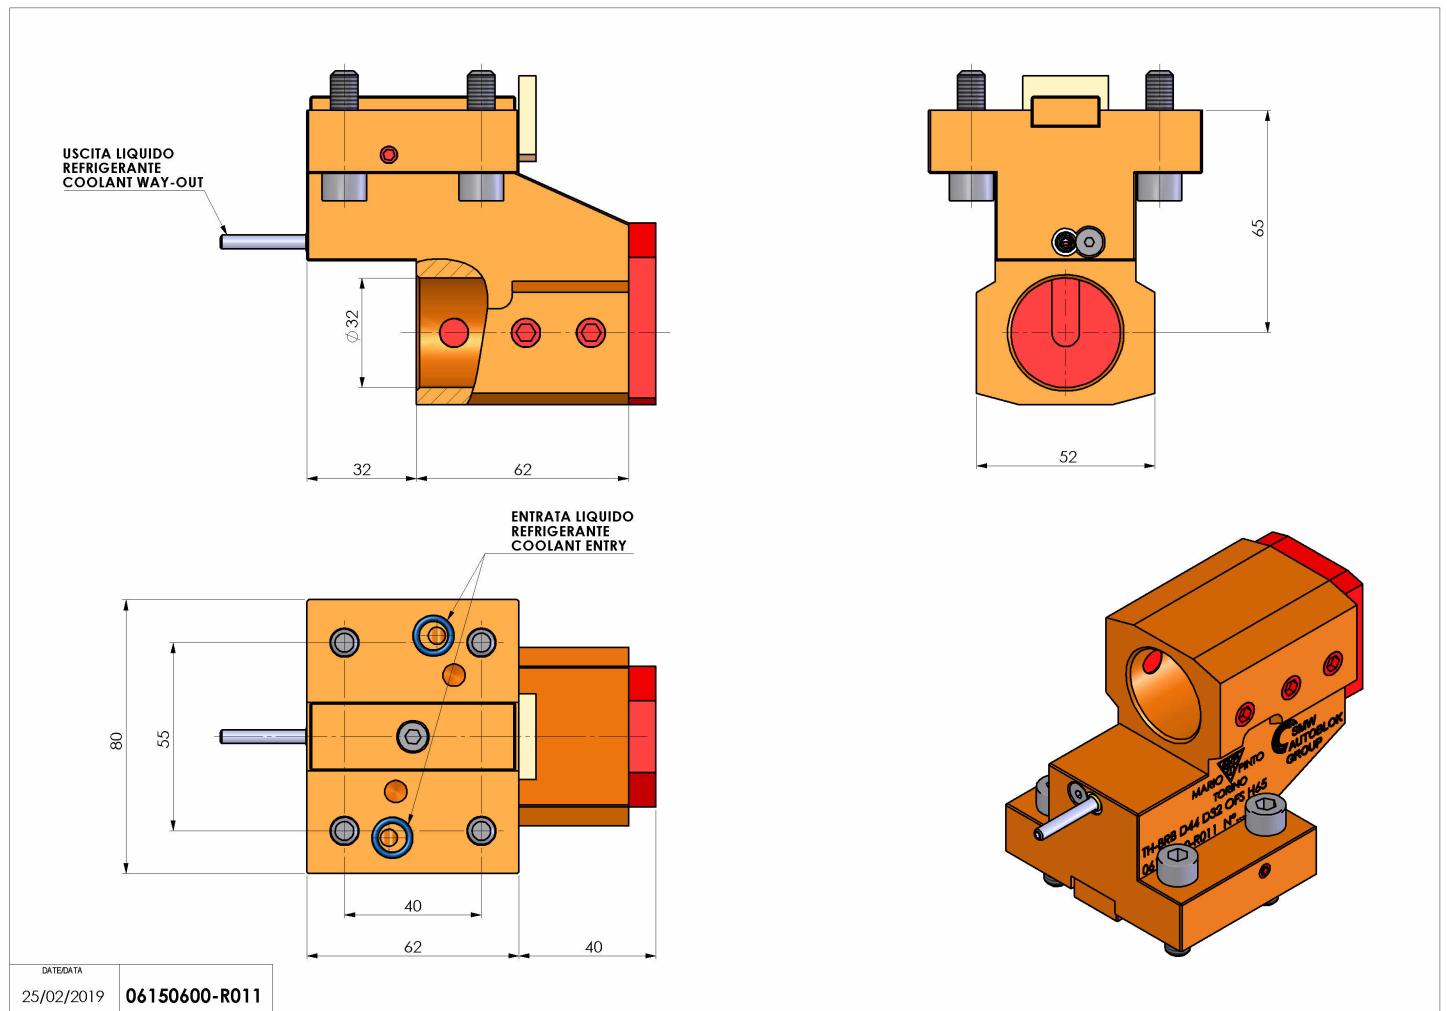

## 06150600 - TH-BRB D44 D32 OFS H65

<b>Tipo</b>	TH-BRB Portautensili statico portabareno
<b>Attacco</b>	CILINDRICO 44
<b>Uscita utensile</b>	TH porta bareno 32
<b>Raffreddamento</b>	Refrigerazione esterna / interna
<b>H [mm]</b>	65

<b>Accessori</b>	N.D.
<b>Note</b>	N.D.
<b>Note per il montaggio</b>	N.D.

Verificare sempre gli ingombri del portautensile in torretta

Salvo modifiche tecniche