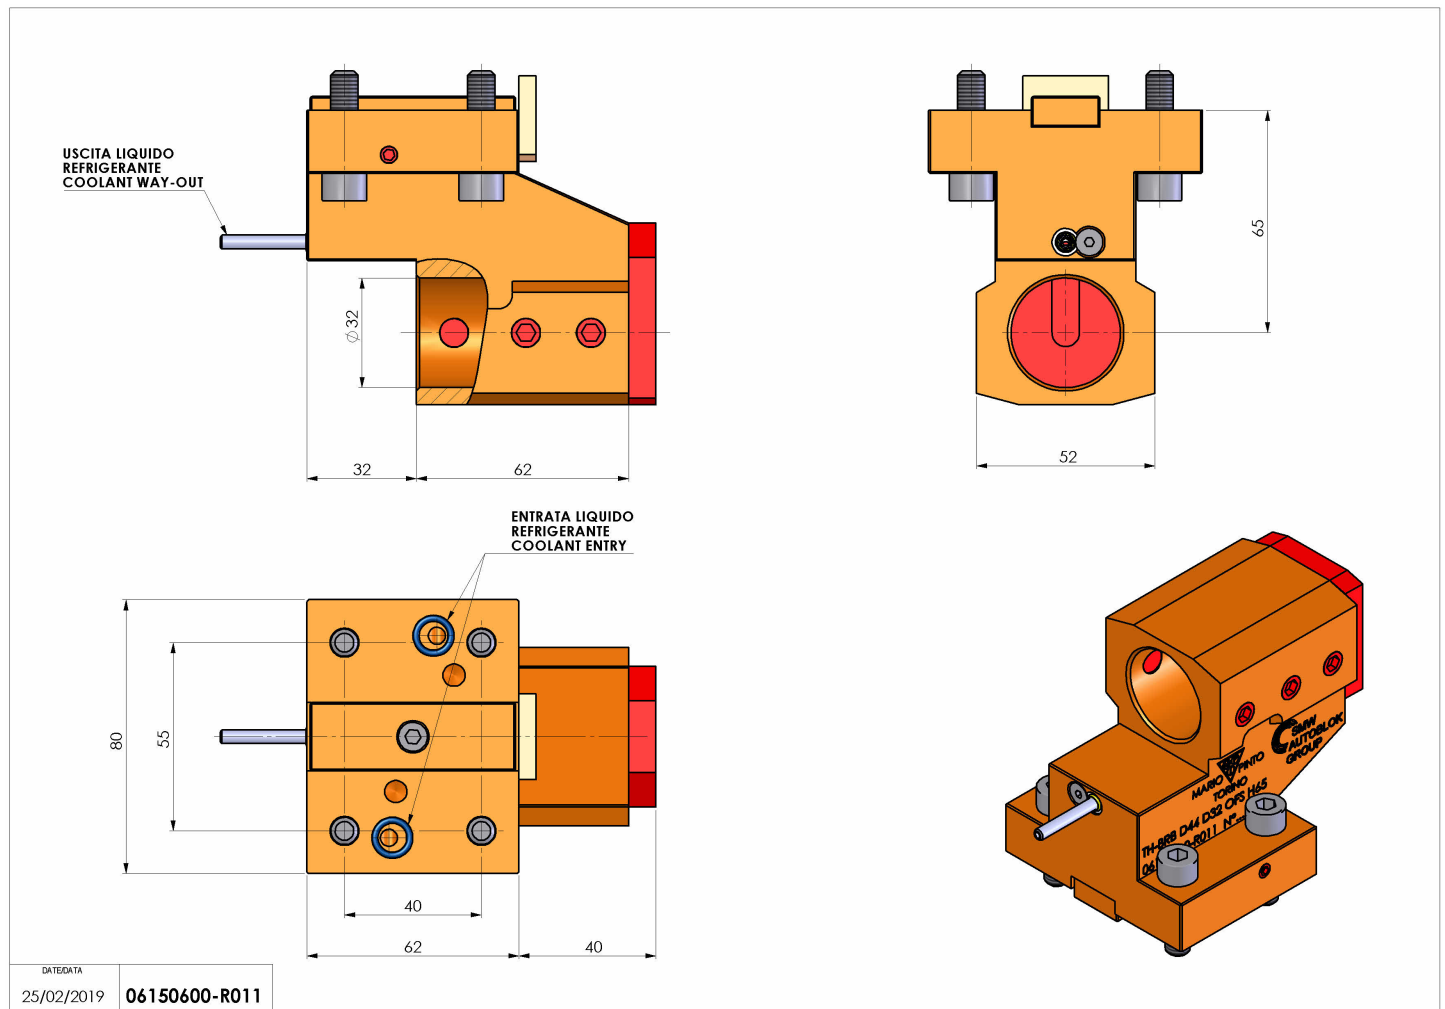

06150600 - TH-BRB D44 D32 OFS H65

Tipo	TH-BRB Portautensili statico portabareno
Attacco	CILINDRICO 44
Uscita utensile	TH porta bareno 32
Raffreddamento	Refrigerazione esterna / interna
H [mm]	65

Accessori	N.D.
Note	N.D.
Note per il montaggio	N.D.

Verificare sempre gli ingombri del portautensile in torretta

DATE/DATE	06150600-R011
25/02/2019	

Salvo modifiche tecniche