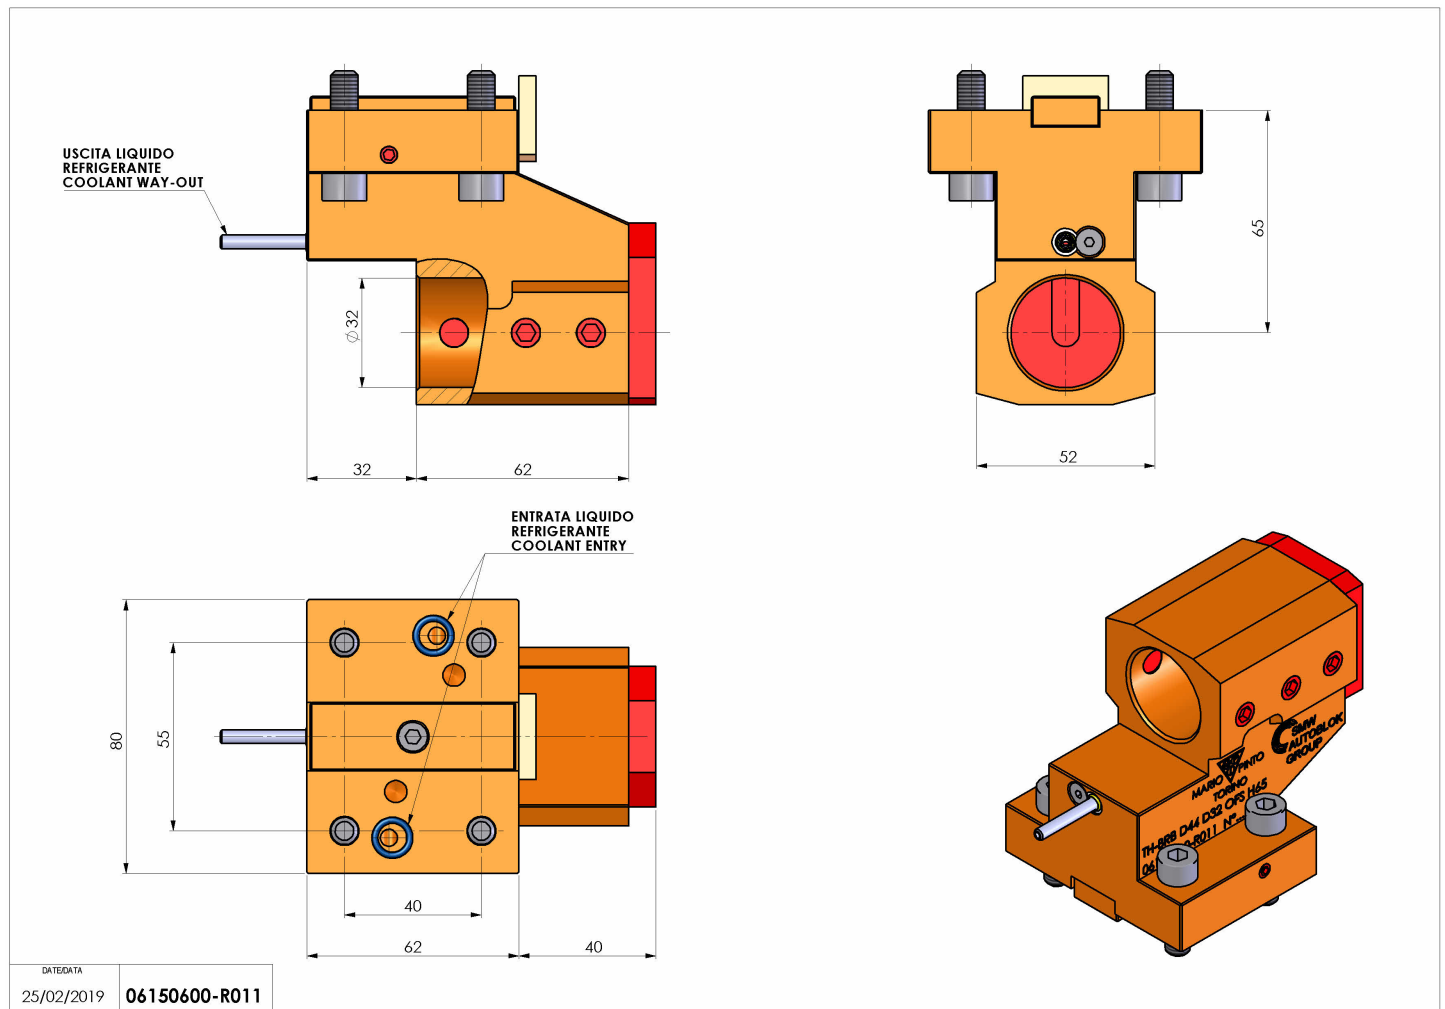

06150600 - TH-BRB D44 D32 OFS H65

| | |
|------------------------|---------------------------------------------|
| Tipo | TH-BRB Portautensili statico portabareno |
| Attacco | CILINDRICO 44 |
| Uscita utensile | TH porta bareno 32 |
| Raffreddamento | Refrigerazione esterna / interna |
| H [mm] | 65 |

| | |
|------------------------------|------|
| Accessori | N.D. |
| Note | N.D. |
| Note per il montaggio | N.D. |

Verificare sempre gli ingombri del portautensile in torretta

Salvo modifiche tecniche