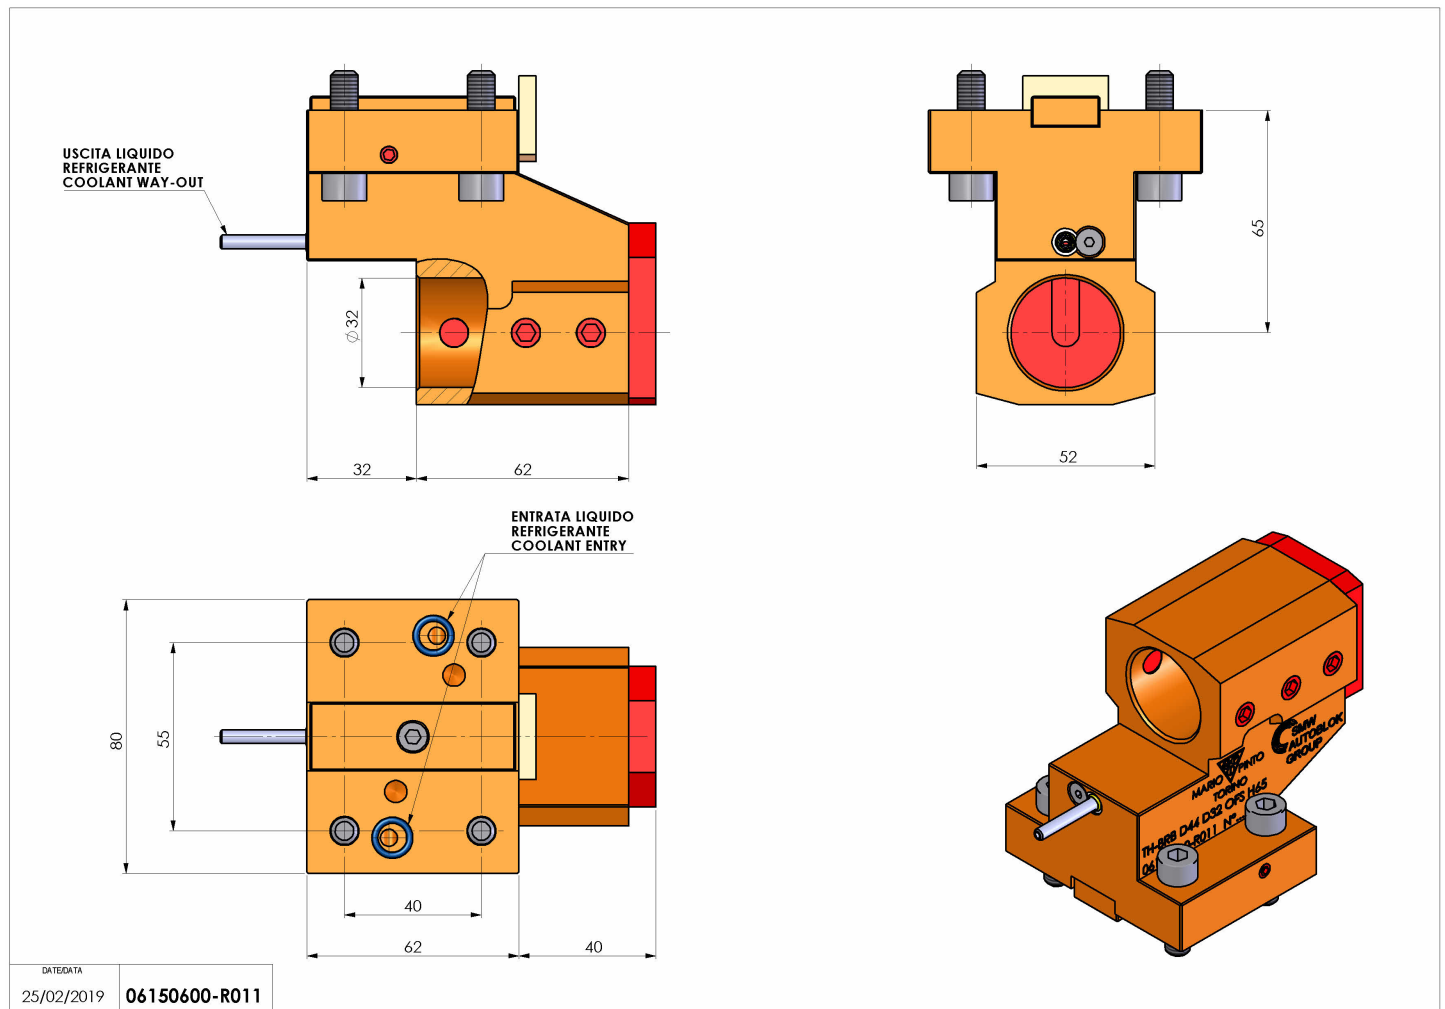

## 06150600 - TH-BRB D44 D32 OFS H65

<b>Tipo</b>	TH-BRB Portautensili statico portabareno
<b>Attacco</b>	CILINDRICO 44
<b>Uscita utensile</b>	TH porta bareno 32
<b>Raffreddamento</b>	Refrigerazione esterna / interna
<b>H [mm]</b>	65

<b>Accessori</b>	N.D.
<b>Note</b>	N.D.
<b>Note per il montaggio</b>	N.D.

Verificare sempre gli ingombri del portautensile in torretta

Salvo modifiche tecniche