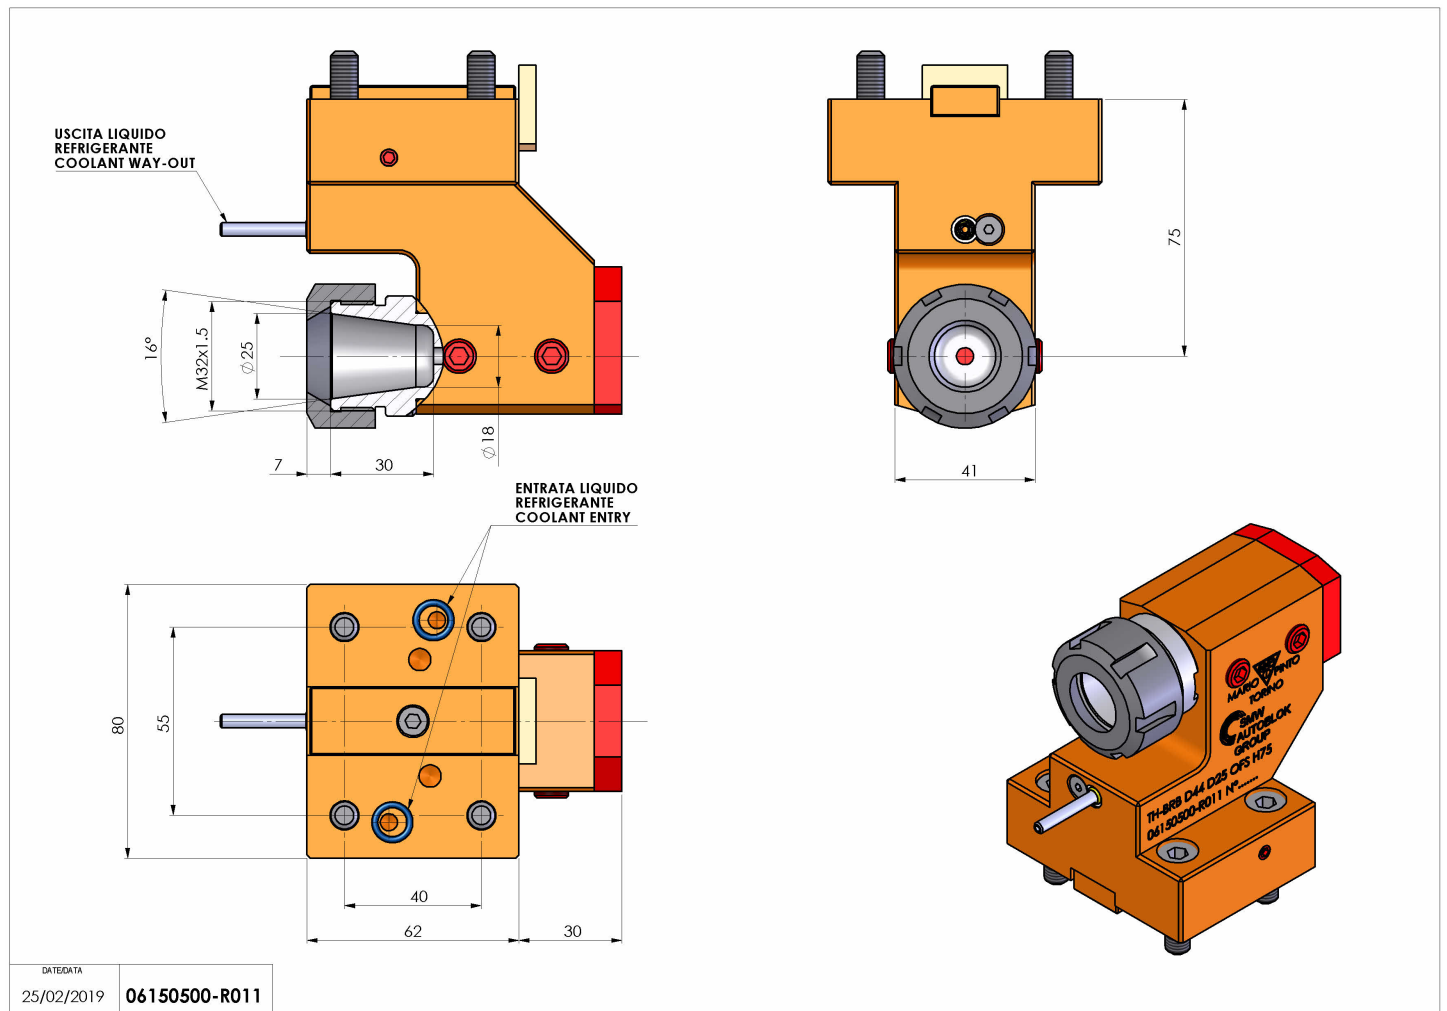

## 06150500 - TH-BRB D44 D25 OFS H75

<b>Tipo</b>	TH-BRB Portautensili statico portabareno
<b>Attacco</b>	CILINDRICO 44
<b>Uscita utensile</b>	Porta bareno 25 - pinza ER25
<b>Raffreddamento</b>	Refrigerazione esterna / interna
<b>H [mm]</b>	75
	
<b>Accessori</b>	N.D.
<b>Note</b>	N.D.
<b>Note per il montaggio</b>	N.D.

Verificare sempre gli ingombri del portautensile in torretta

Salvo modifiche tecniche