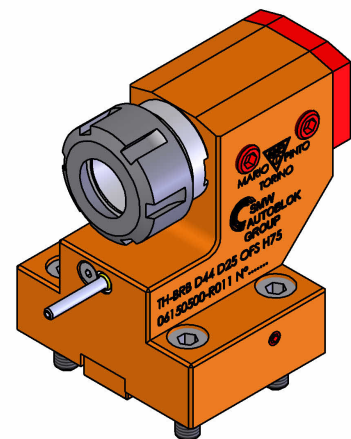

06150500 - TH-BRB D44 D25 OFS H75

Tipo	TH-BRB Portautensili statico portabareno
Attacco	CILINDRICO 44
Uscita utensile	Porta bareno 25 - pinza ER25
Raffreddamento	Refrigerazione esterna / interna
H [mm]	75

Accessori	N.D.
Note	N.D.
Note per il montaggio	N.D.

Verificare sempre gli ingombri del portautensile in torretta

Salvo modifiche tecniche