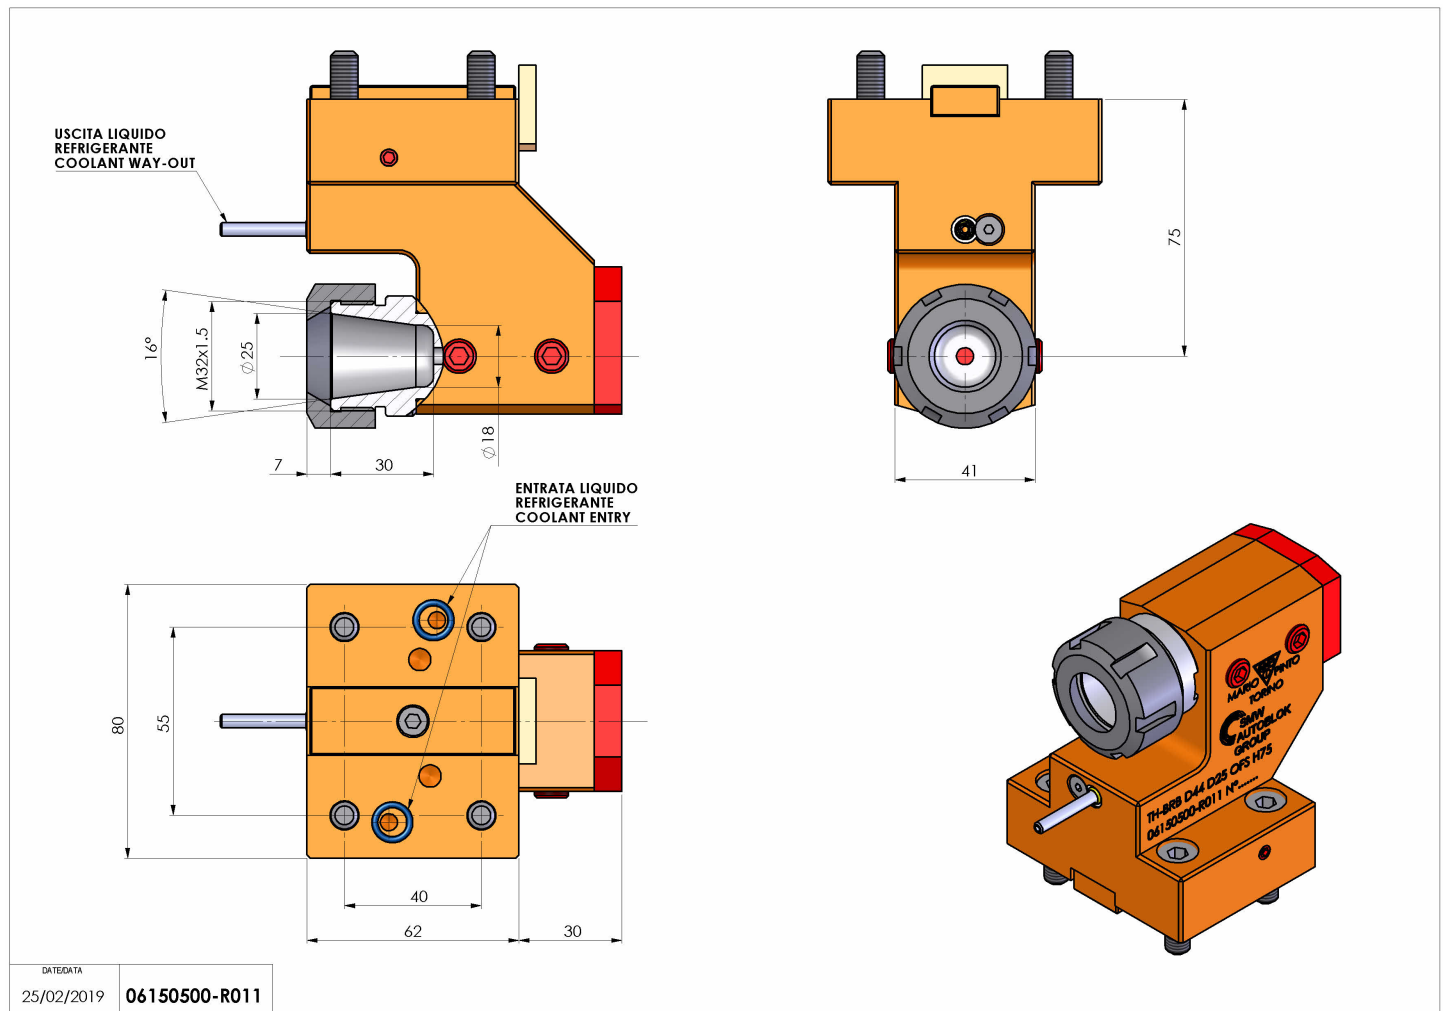

# 06150500 - TH-BRB D44 D25 OFS H75

<b>Tipo</b>	TH-BRB Portautensili statico portabareno
<b>Attacco</b>	CILINDRICO 44
<b>Uscita utensile</b>	Porta bareno 25 - pinza ER25
<b>Raffreddamento</b>	Refrigerazione esterna / interna
<b>H [mm]</b>	75

<b>Accessori</b>	N.D.
<b>Note</b>	N.D.
<b>Note per il montaggio</b>	N.D.

Verificare sempre gli ingombri del portautensile in torretta

Salvo modifiche tecniche