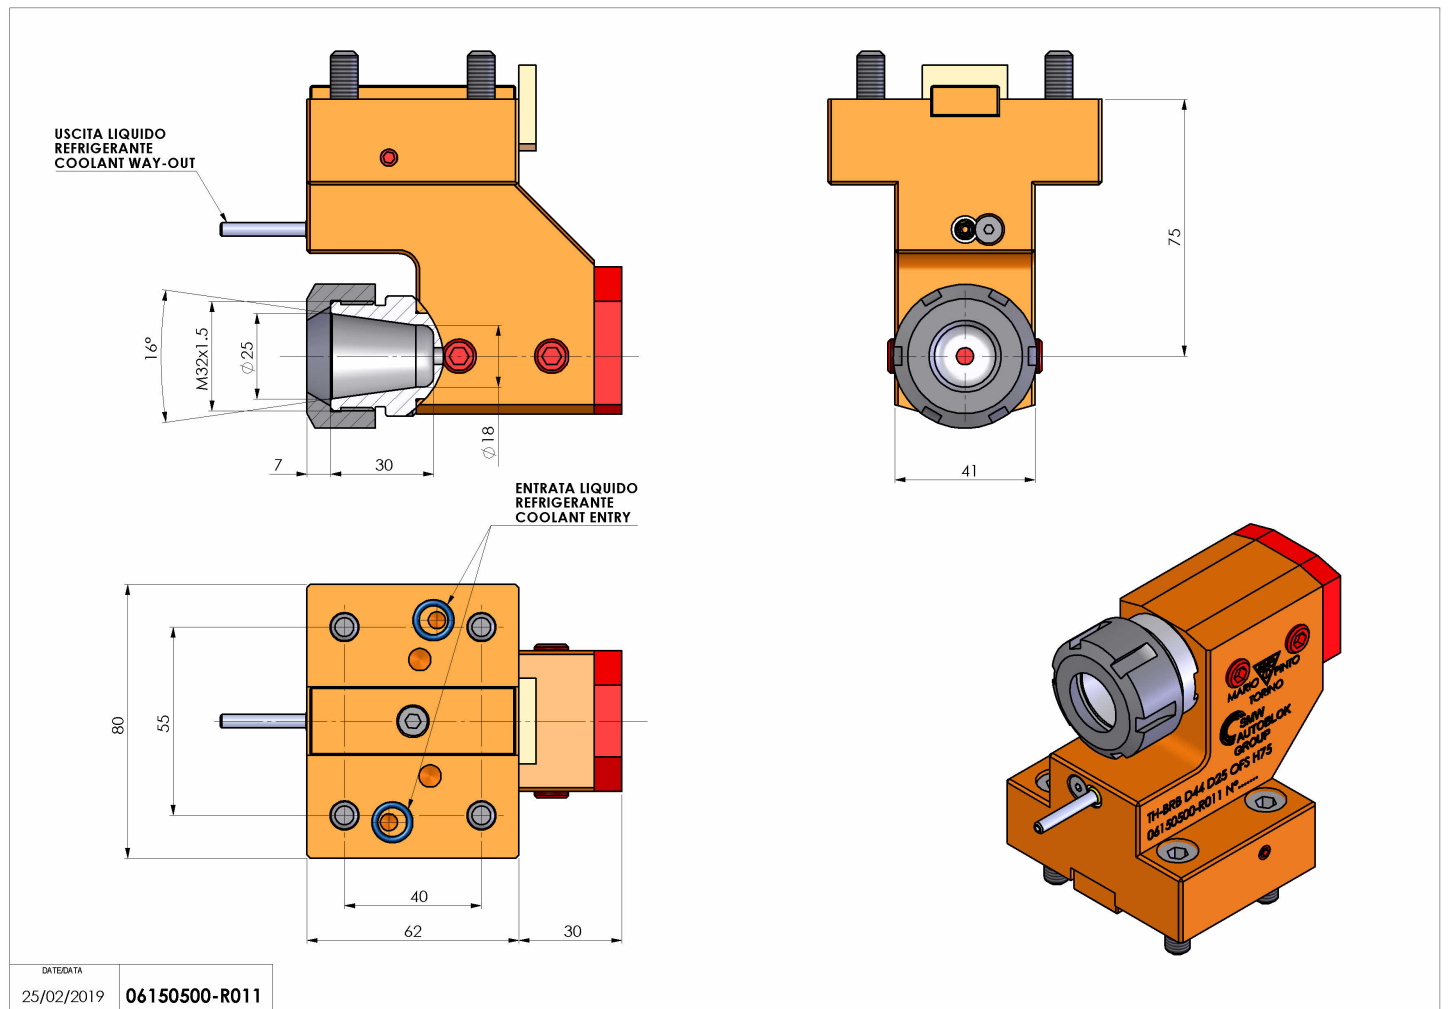

06150500 - TH-BRB D44 D25 OFS H75

Tipo	TH-BRB Portautensili statico portabareno
Attacco	CILINDRICO 44
Uscita utensile	Porta bareno 25 - pinza ER25
Raffreddamento	Refrigerazione esterna / interna
H [mm]	75
Accessori	N.D.
Note	N.D.
Note per il montaggio	N.D.

Verificare sempre gli ingombri del portautensile in torretta

DATE/DATE	06150500-R011
25/02/2019	

Salvo modifiche tecniche