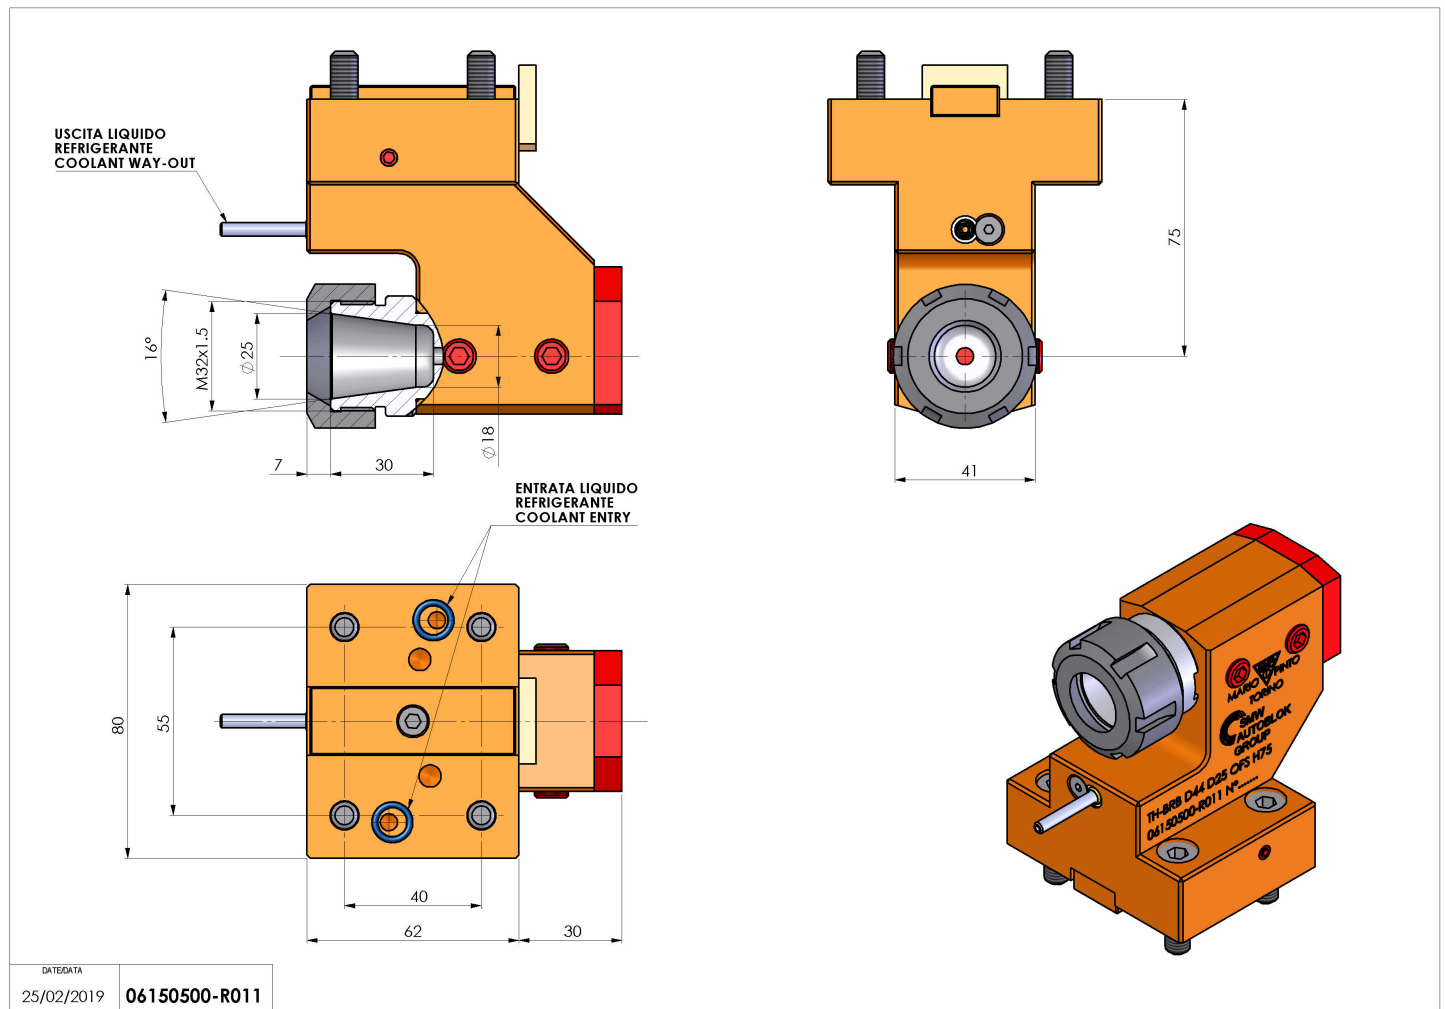

06150500 - TH-BRB D44 D25 OFS H75

Tipo	TH-BRB Portautensili statico portabareno
Attacco	CILINDRICO 44
Uscita utensile	Porta bareno 25 - pinza ER25
Raffreddamento	Refrigerazione esterna / interna
H [mm]	75

Accessori	N.D.
Note	N.D.
Note per il montaggio	N.D.

Verificare sempre gli ingombri del portautensile in torretta

DATE/DATE	06150500-R011
25/02/2019	

Salvo modifiche tecniche