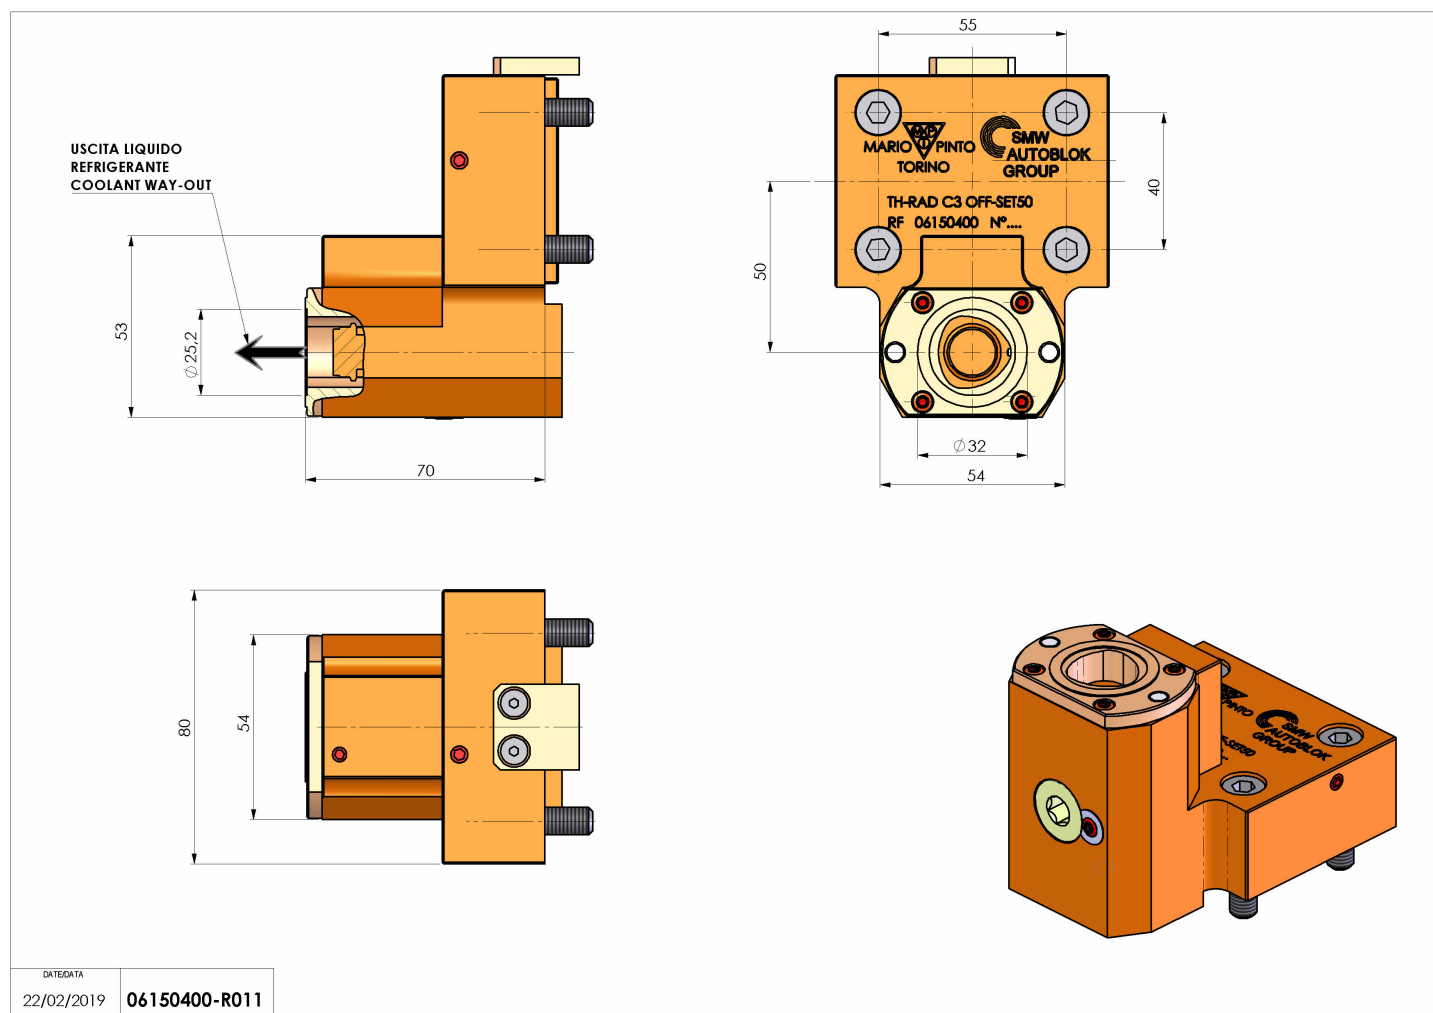

## 06150400 - TH-RAD C32 OFF-SET50 RF

<b>Tipo</b>	TH-RAD Portautensili statico radiale
<b>Attacco</b>	CILINDRICO 44
<b>Uscita utensile</b>	Poligonale C32 ISO 26623-1
<b>Raffreddamento</b>	Refrigerazione interna
<b>Offset [mm]</b>	50
<b>H [mm]</b>	70
<b>Accessori</b>	N.D.
<b>Note</b>	N.D.
<b>Note per il montaggio</b>	N.D.

Verificare sempre gli ingombri del portautensile in torretta

Salvo modifiche tecniche