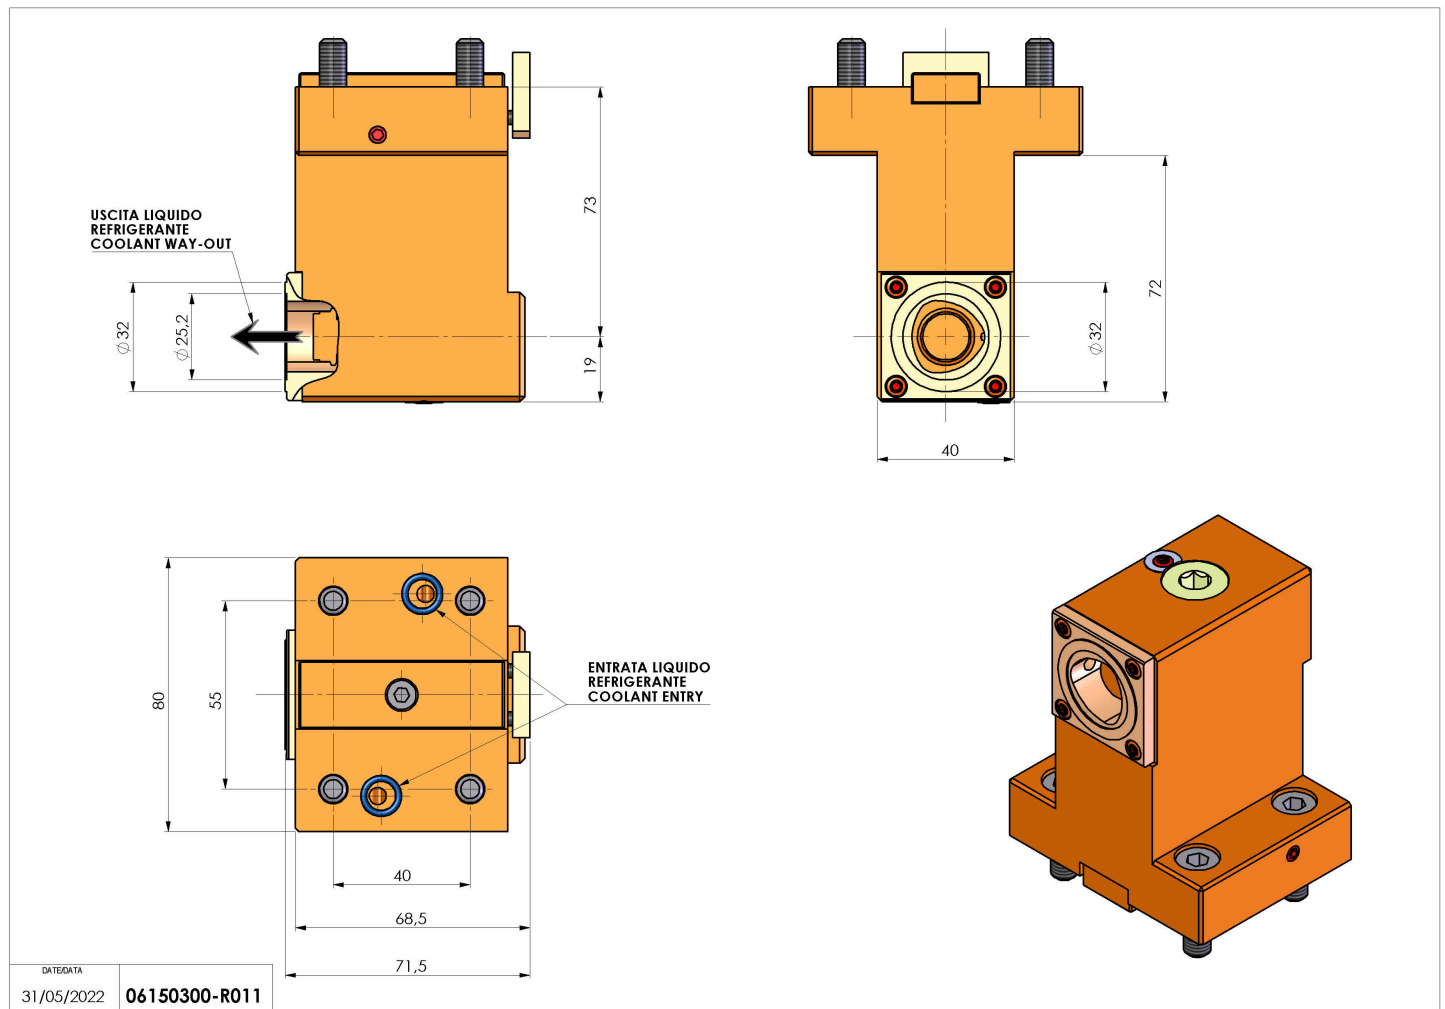

06150300 - TH-AX D44 C32 RF H73

Tipo	TH-AX Portautensili statico assiale
Attacco	CILINDRICO 44
Uscita utensile	Poligonale C32 ISO 26623-1
Raffreddamento	Refrigerazione interna
H [mm]	73

Accessori	N.D.
Note	N.D.
Note per il montaggio	N.D.

Verificare sempre gli ingombri del portautensile in torretta

Salvo modifiche tecniche

DATE/DATE
31/05/2022 06150300-R011