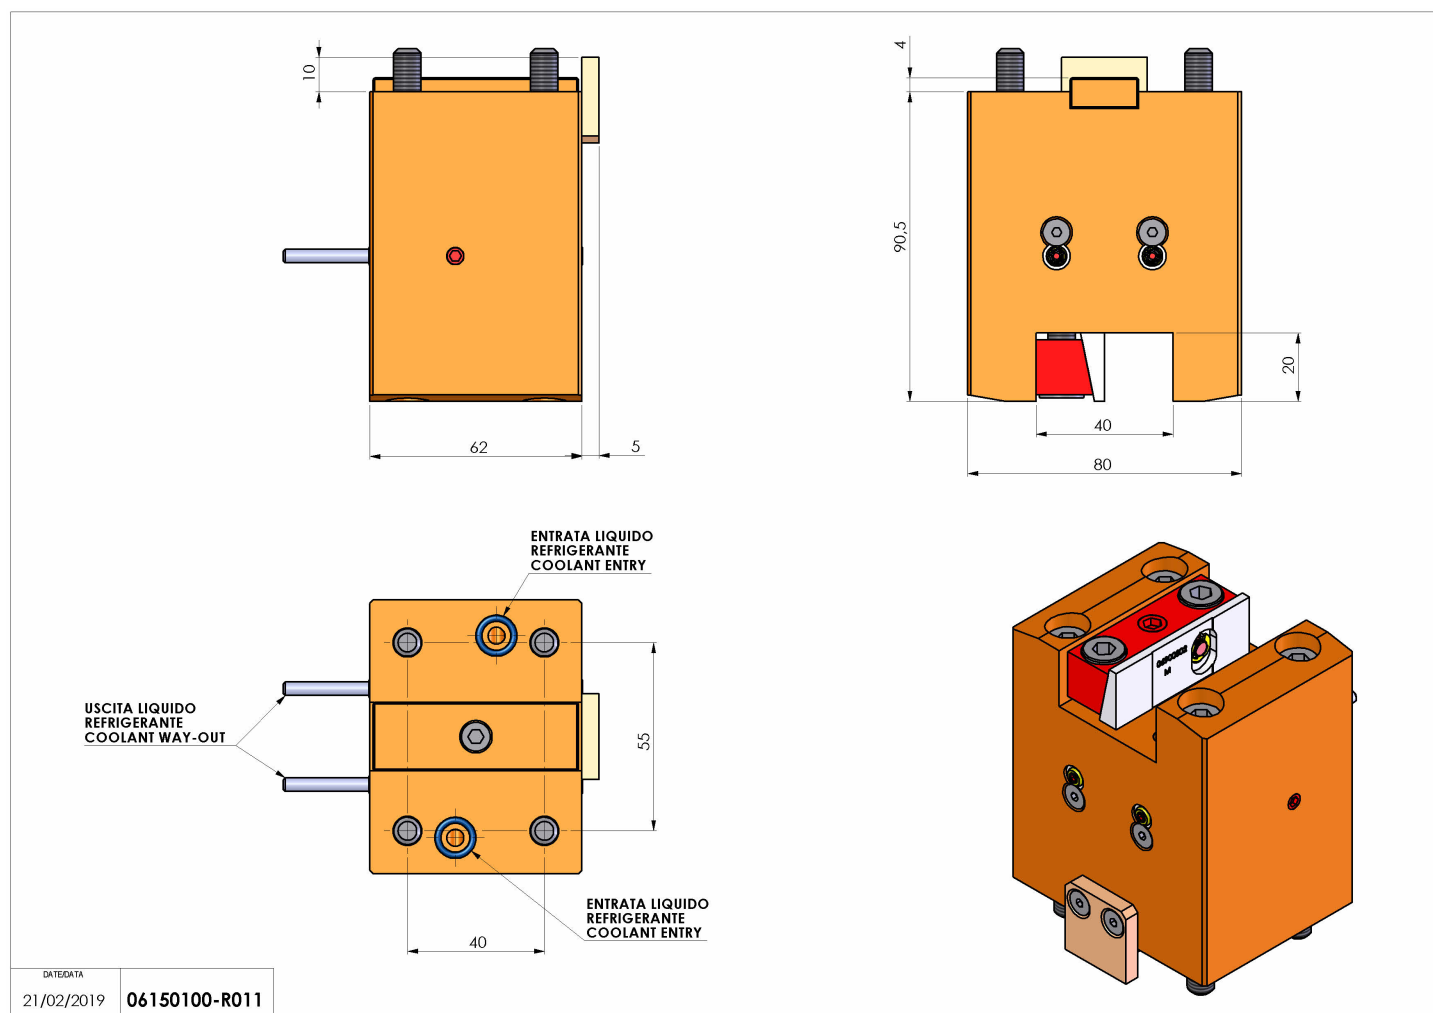

## 06150100 - TH-AX UT20 CN H90 MU

<b>Tipo</b>	TH-AX Portautensili statico assiale
<b>Attacco</b>	CILINDRICO 44
<b>Uscita utensile</b>	TH assiale 20x20
<b>Raffreddamento</b>	Refrigerazione esterna
<b>H [mm]</b>	90,5

<b>Accessori</b>	N.D.
<b>Note</b>	N.D.
<b>Note per il montaggio</b>	N.D.

Verificare sempre gli ingombri del portautensile in torretta

Salvo modifiche tecniche

DATE/DATE  
21/02/2019 06150100-R011