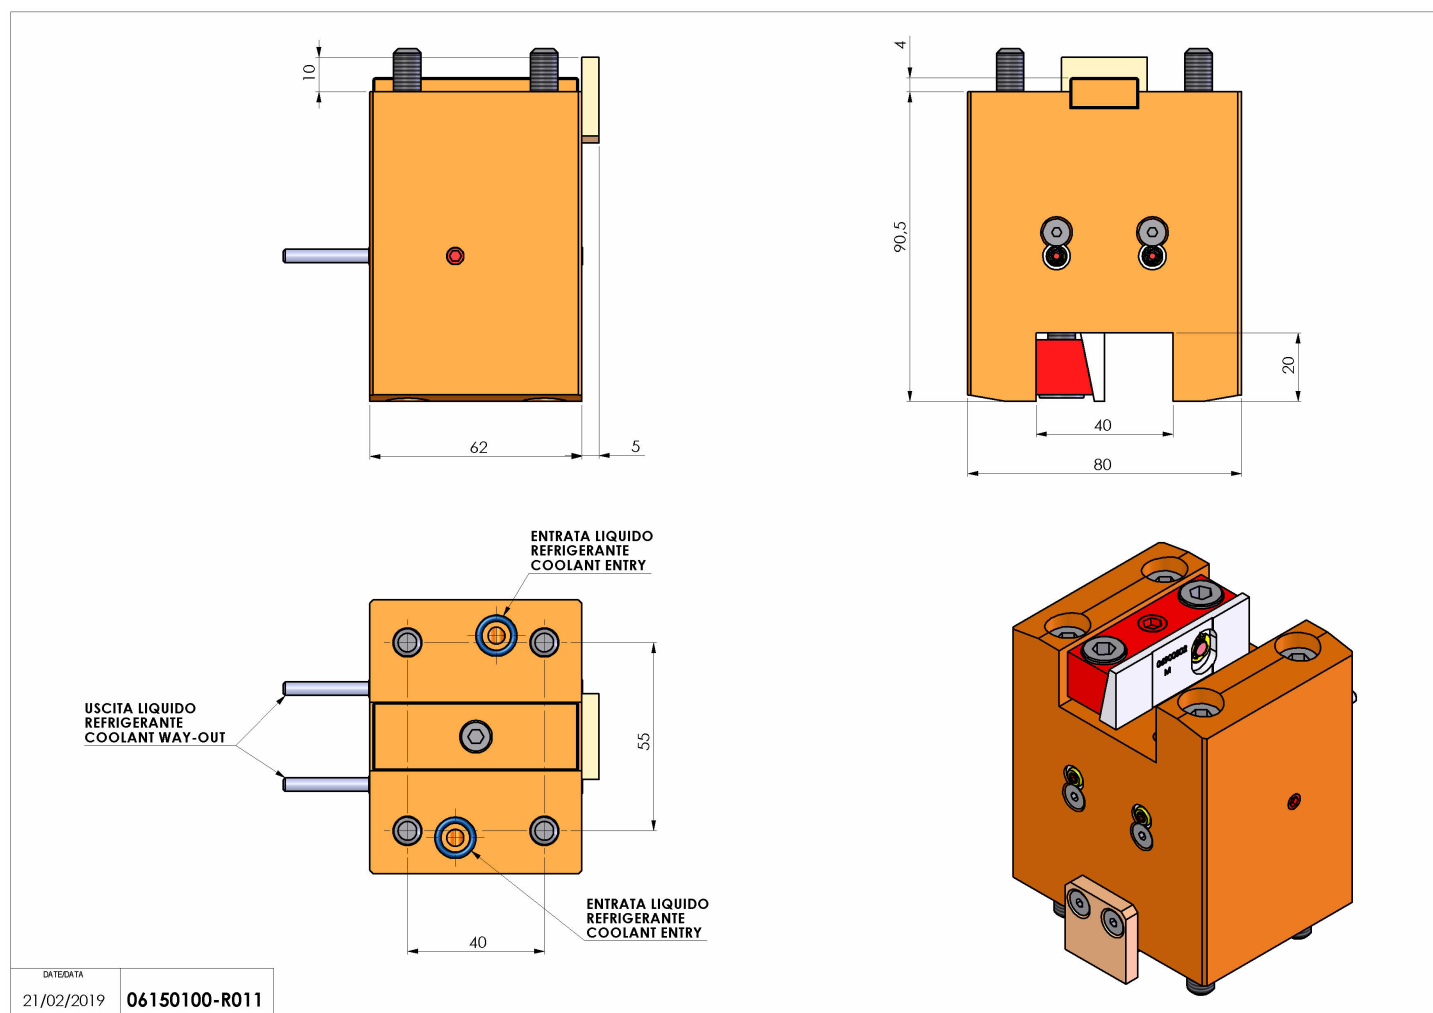

06150100 - TH-AX UT20 CN H90 MU

Tipo	TH-AX Portautensili statico assiale
Attacco	CILINDRICO 44
Uscita utensile	TH assiale 20x20
Raffreddamento	Refrigerazione esterna
H [mm]	90,5

Accessori	N.D.
Note	N.D.
Note per il montaggio	N.D.

Verificare sempre gli ingombri del portautensile in torretta

Salvo modifiche tecniche

DATE/DATE
21/02/2019 06150100-R011