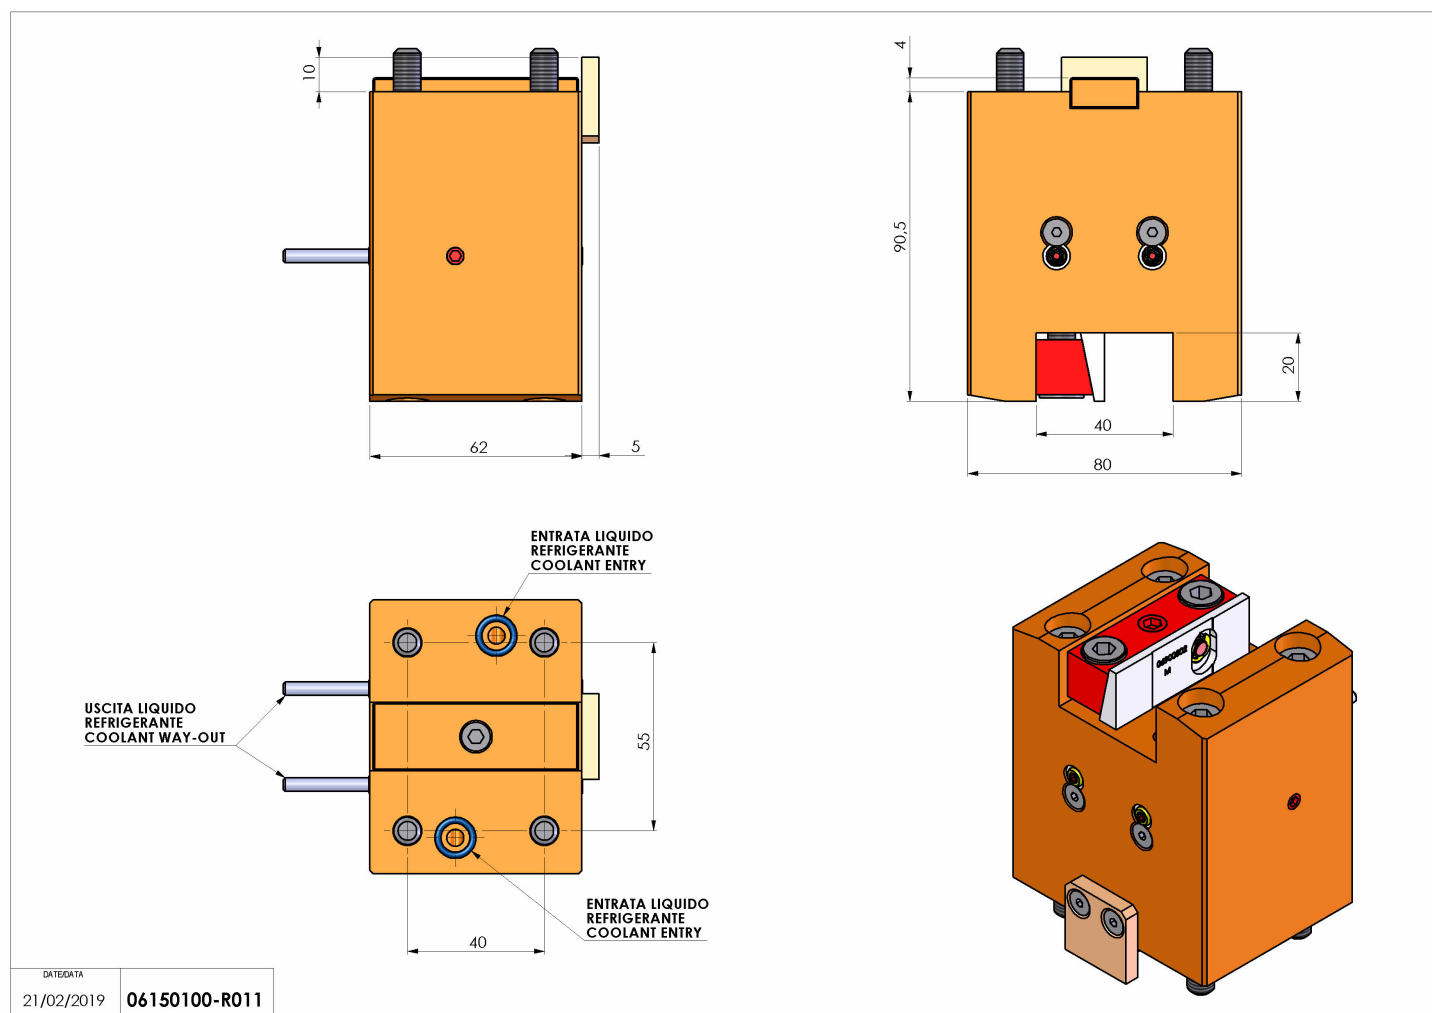

## 06150100 - TH-AX UT20 CN H90 MU

<b>Tipo</b>	TH-AX Portautensili statico assiale
<b>Attacco</b>	CILINDRICO 44
<b>Uscita utensile</b>	TH assiale 20x20
<b>Raffreddamento</b>	Refrigerazione esterna
<b>H [mm]</b>	90,5

<b>Accessori</b>	N.D.
<b>Note</b>	N.D.
<b>Note per il montaggio</b>	N.D.

Verificare sempre gli ingombri del portautensile in torretta

Salvo modifiche tecniche

DATE/DATE  
21/02/2019 06150100-R011