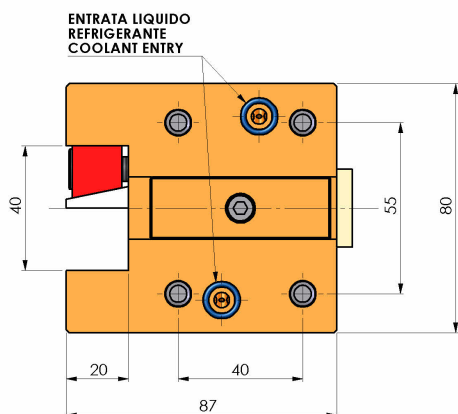

## 06150000 - TH-RAD UT20 H62 CN MU

<b>Tipo</b>	TH-RAD Portautensili statico radiale
<b>Attacco</b>	CILINDRICO 44
<b>Uscita utensile</b>	TH radiale 20x20
<b>Raffreddamento</b>	Refrigerazione esterna
<b>H [mm]</b>	62

<b>Accessori</b>	N.D.
<b>Note</b>	N.D.
<b>Note per il montaggio</b>	N.D.

Verificare sempre gli ingombri del portautensile in torretta

USCITA LIQUIDO  
REFRIGERANTE  
COOLANT WAY-OUT

DATE/DATE

21/02/2019

06150000-R011