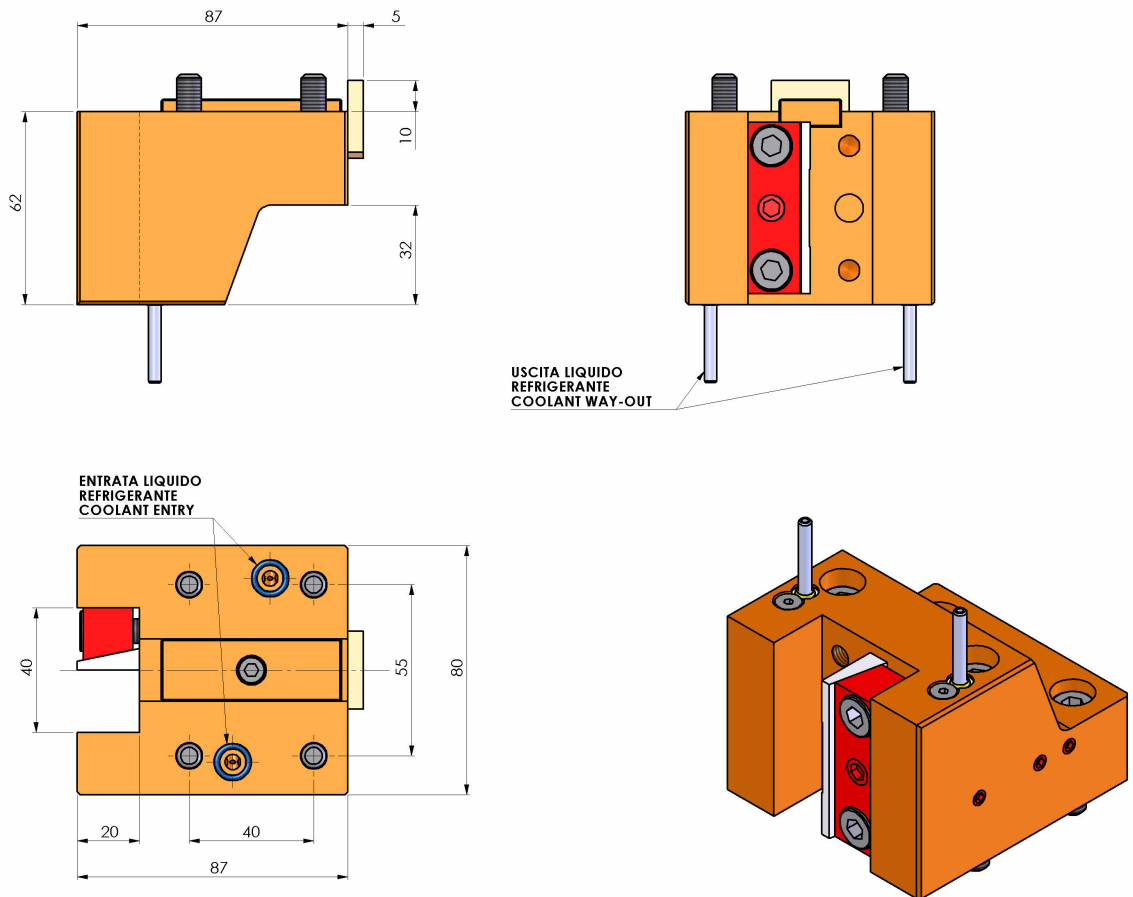

06150000 - TH-RAD UT20 H62 CN MU

Tipo	TH-RAD Portautensili statico radiale
Attacco	CILINDRICO 44
Uscita utensile	TH radiale 20x20
Raffreddamento	Refrigerazione esterna
H [mm]	62

Accessori	N.D.
Note	N.D.
Note per il montaggio	N.D.

Verificare sempre gli ingombri del portautensile in torretta

DATE/DATE	
21/02/2019	06150000-R011

Salvo modifiche tecniche