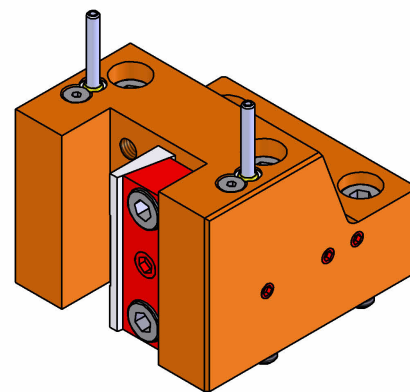

## 06150000 - TH-RAD UT20 H62 CN MU

<b>Tipo</b>	TH-RAD Portautensili statico radiale
<b>Attacco</b>	CILINDRICO 44
<b>Uscita utensile</b>	TH radiale 20x20
<b>Raffreddamento</b>	Refrigerazione esterna
<b>H [mm]</b>	62

<b>Accessori</b>	N.D.
<b>Note</b>	N.D.
<b>Note per il montaggio</b>	N.D.

Verificare sempre gli ingombri del portautensile in torretta

USCITA LIQUIDO  
REFRIGERANTE  
COOLANT WAY-OUT

DATE/DATE

21/02/2019

06150000-R011