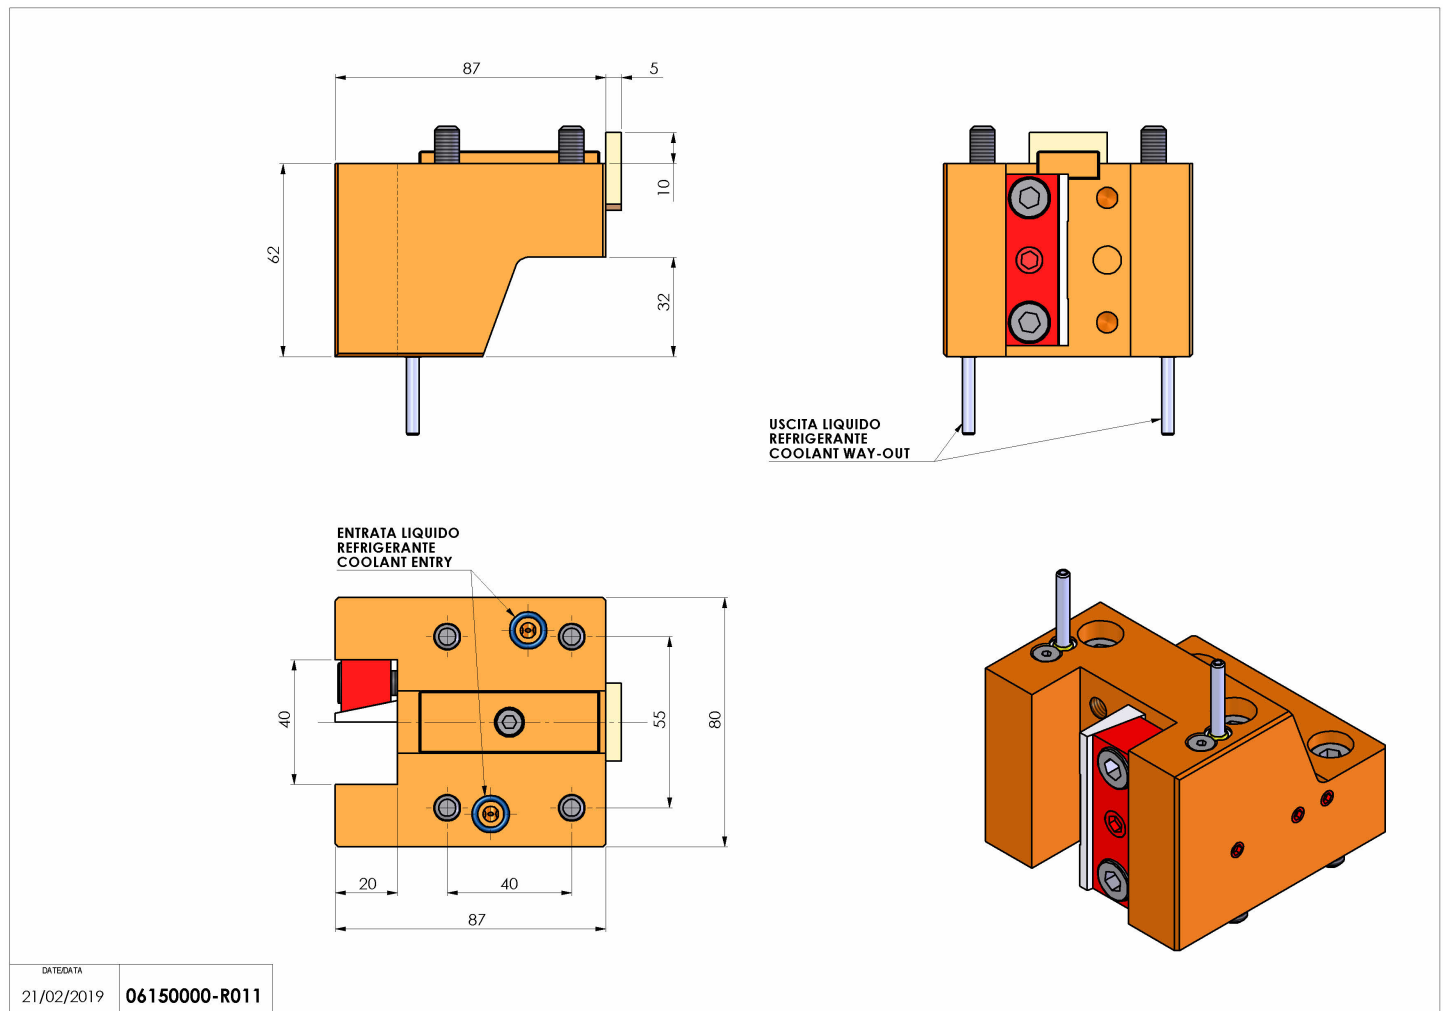

06150000 - TH-RAD UT20 H62 CN MU

Tipo	TH-RAD Portautensili statico radiale
Attacco	CILINDRICO 44
Uscita utensile	TH radiale 20x20
Raffreddamento	Refrigerazione esterna
H [mm]	62

Accessori	N.D.
Note	N.D.
Note per il montaggio	N.D.

Verificare sempre gli ingombri del portautensile in torretta

Salvo modifiche tecniche

DATE/DATE	
21/02/2019	06150000-R011