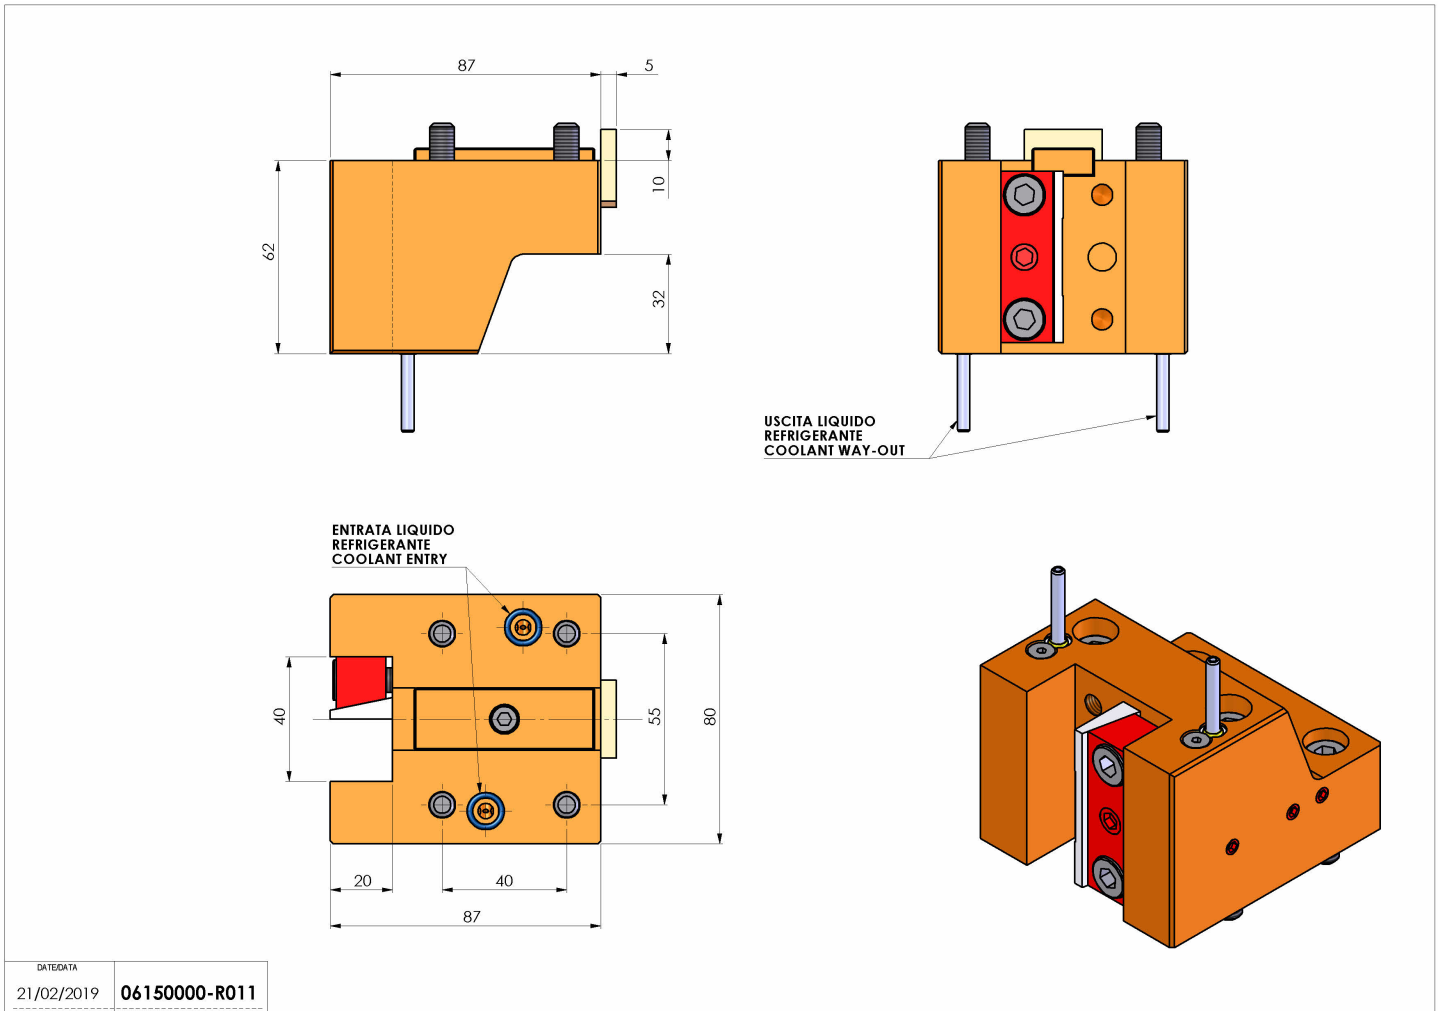

06150000 - TH-RAD UT20 H62 CN MU

Tipo	TH-RAD Portautensili statico radiale
Attacco	CILINDRICO 44
Uscita utensile	TH radiale 20x20
Raffreddamento	Refrigerazione esterna
H [mm]	62

Accessori	N.D.
Note	N.D.
Note per il montaggio	N.D.

Verificare sempre gli ingombri del portautensile in torretta

DATE/DATE	06150000-R011
21/02/2019	

Salvo modifiche tecniche