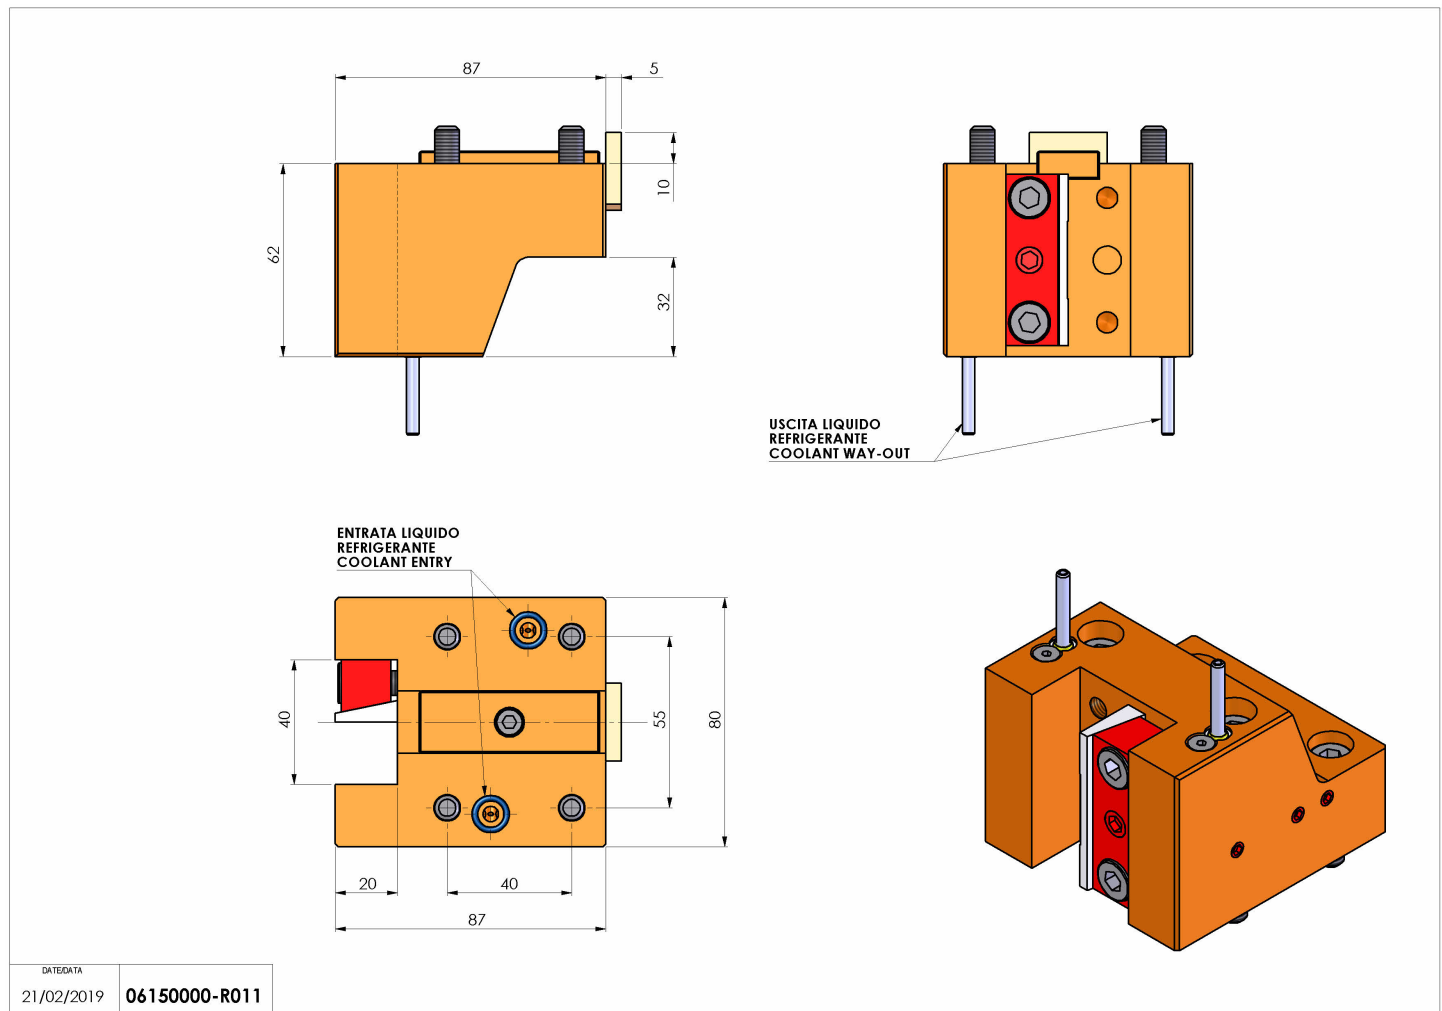

06150000 - TH-RAD UT20 H62 CN MU

| | |
|------------------------|---|
| Tipo | TH-RAD Portautensili statico radiale |
| Attacco | CILINDRICO 44 |
| Uscita utensile | TH radiale 20x20 |
| Raffreddamento | Refrigerazione esterna |
| H [mm] | 62 |

| | |
|------------------------------|------|
| Accessori | N.D. |
| Note | N.D. |
| Note per il montaggio | N.D. |

Verificare sempre gli ingombri del portautensile in torretta

| | |
|------------|---------------|
| DATE/DATE | |
| 21/02/2019 | 06150000-R011 |