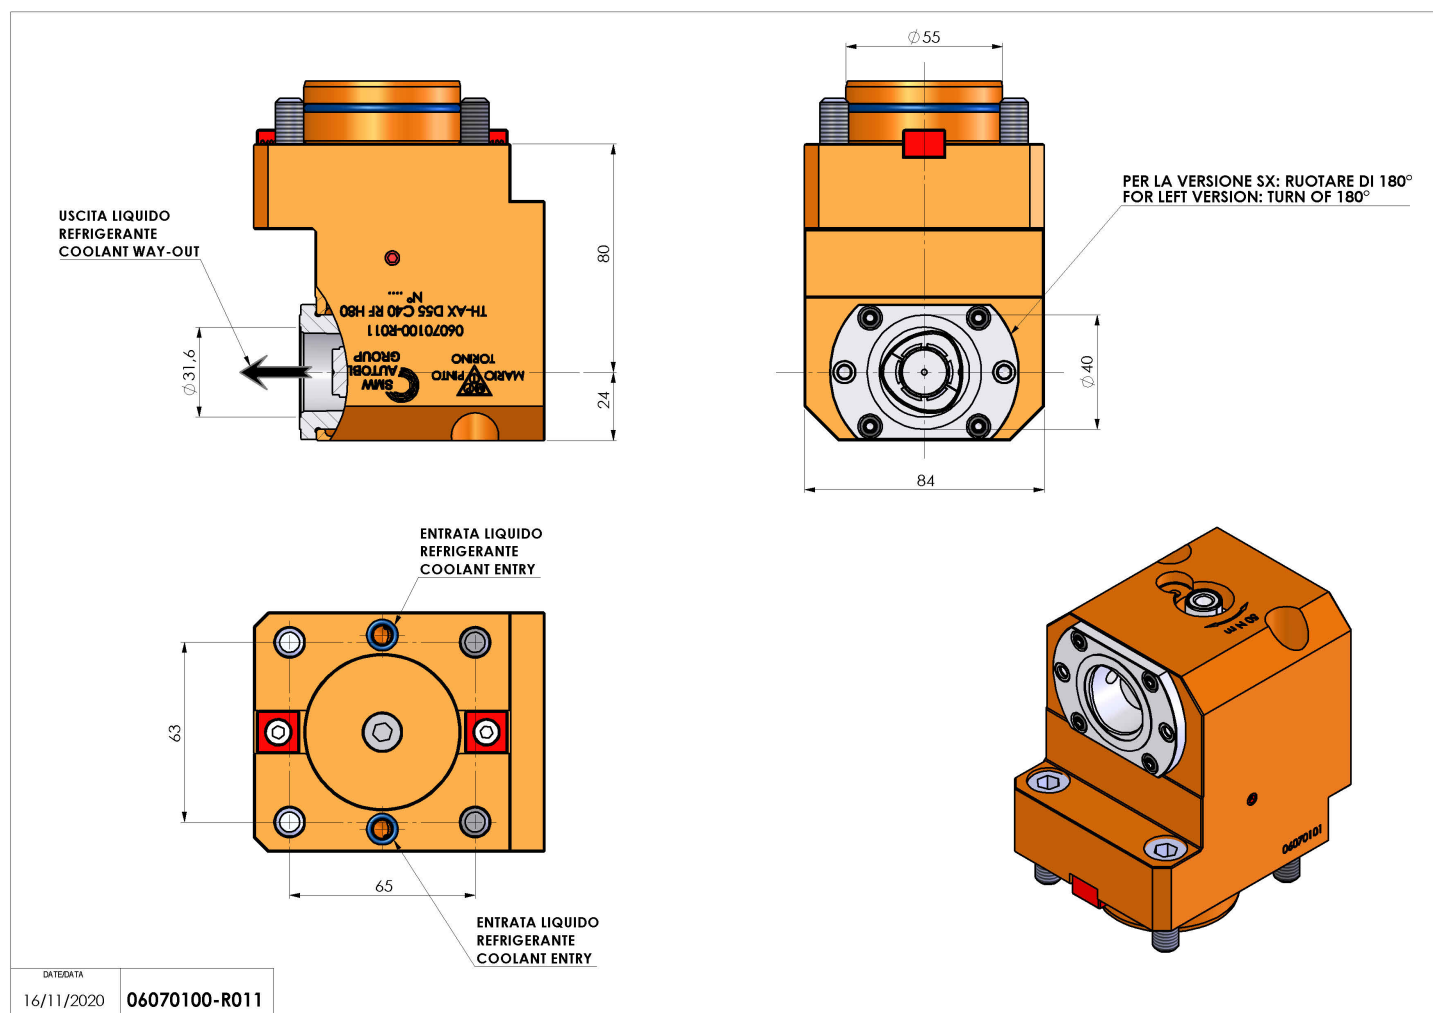

## 06070100 - TH-AX D55 C40 H80 RF

<b>Tipo</b>	TH-AX Portautensili statico assiale
<b>Attacco</b>	CILINDRICO 55
<b>Uscita utensile</b>	Poligonale C40 ISO 26623-1
<b>Raffreddamento</b>	Refrigerazione interna
<b>H [mm]</b>	80
<b>Accessori</b>	N.D.
<b>Note</b>	N.D.
<b>Note per il montaggio</b>	N.D.

Verificare sempre gli ingombri del portautensile in torretta

Salvo modifiche tecniche