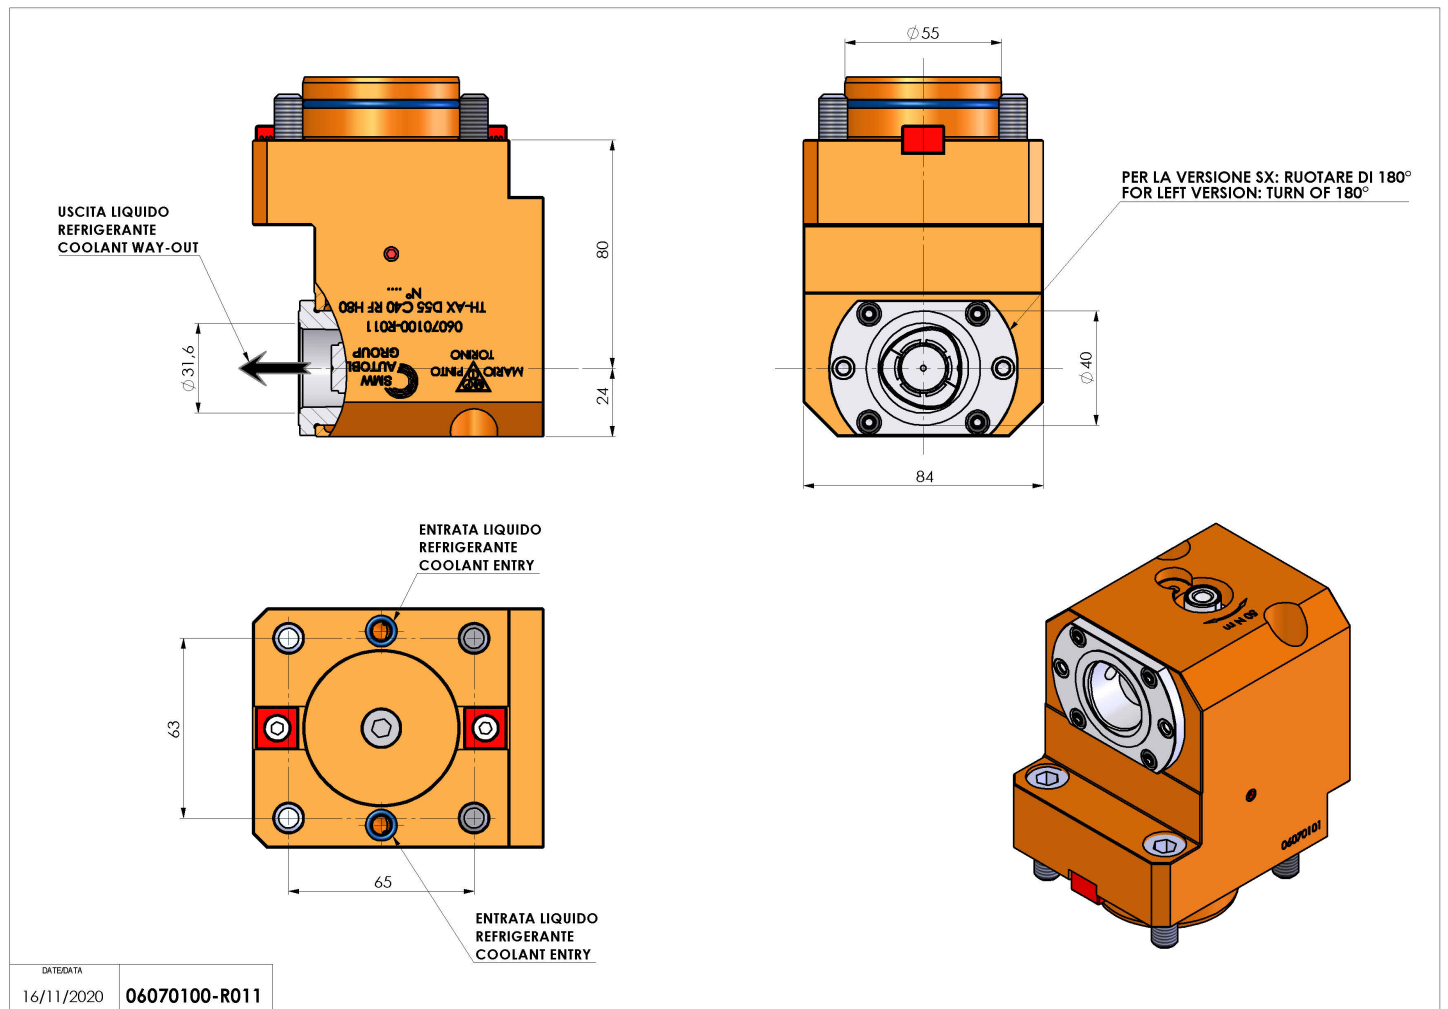

## 06070100 - TH-AX D55 C40 H80 RF

<b>Tipo</b>	TH-AX Portautensili statico assiale
<b>Attacco</b>	CILINDRICO 55
<b>Uscita utensile</b>	Poligonale C40 ISO 26623-1
<b>Raffreddamento</b>	Refrigerazione interna
<b>H [mm]</b>	80
<b>Accessori</b>	N.D.
<b>Note</b>	N.D.
<b>Note per il montaggio</b>	N.D.

Verificare sempre gli ingombri del portautensile in torretta

Salvo modifiche tecniche