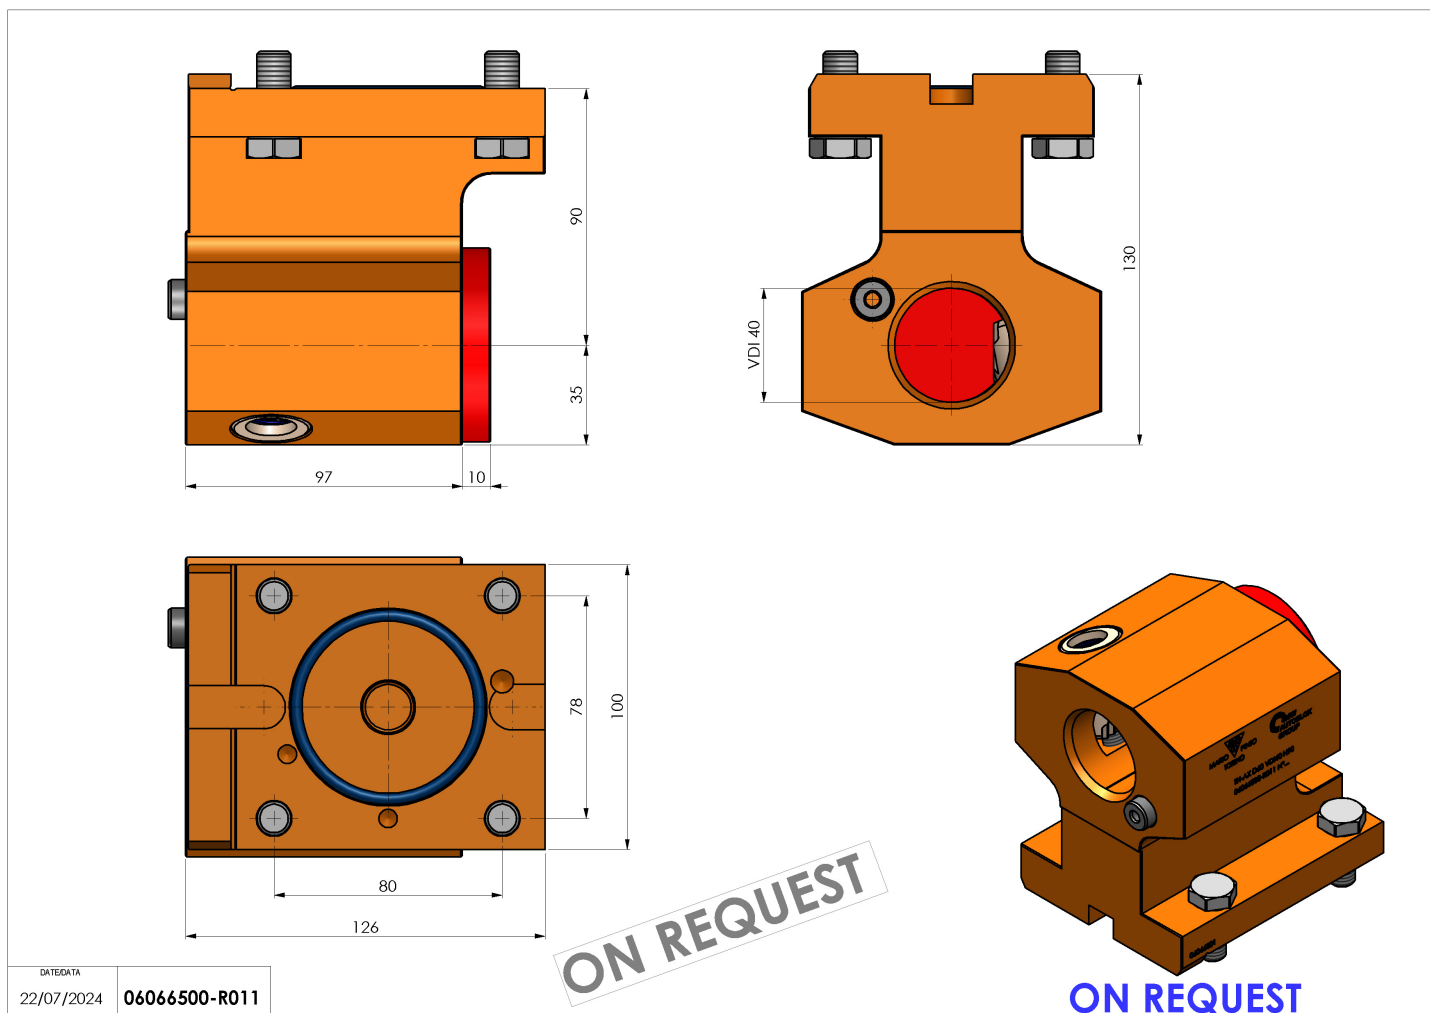

## 06066500 - TH-AX D60 VDI40 H90

<b>Tipo</b>	TH SPECIALE Portautensili fisso speciale
<b>Attacco</b>	CILINDRICO 60
<b>Uscita utensile</b>	VDI40 FEMMINA
<b>Raffreddamento</b>	N.D.
<b>H [mm]</b>	90

ON REQUEST

<b>Accessori</b>	N.D.
<b>Note</b>	N.D.
<b>Note per il montaggio</b>	N.D.

Verificare sempre gli ingombri del portautensile in torretta

Salvo modifiche tecniche