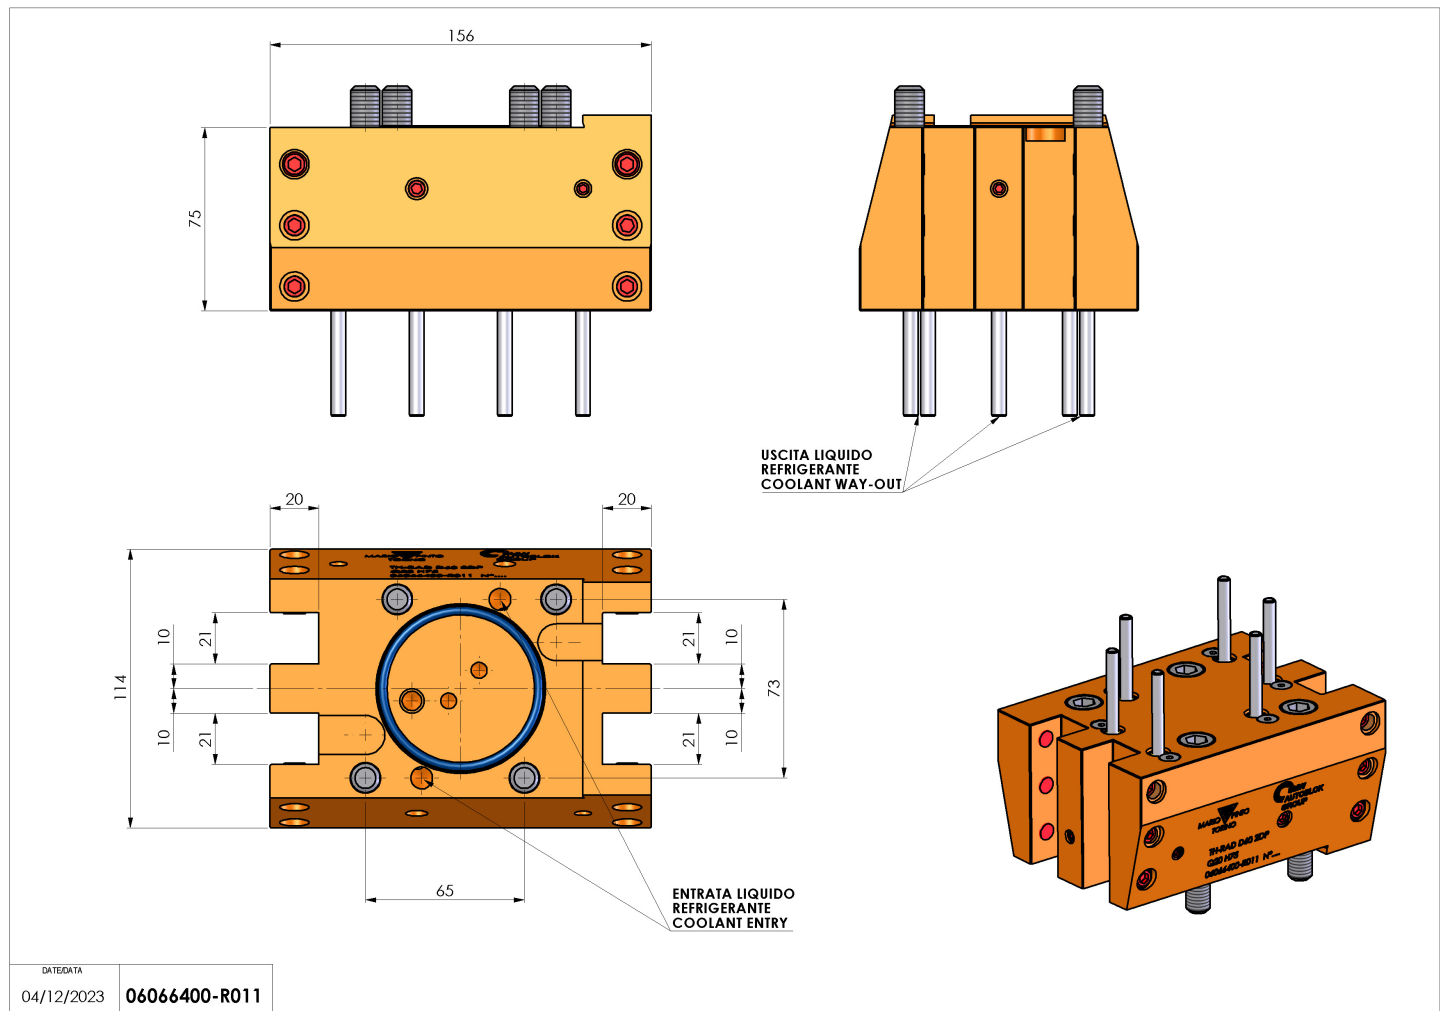

06066400 - TH-RAD D60 2DP Q20 H75

| | |
|------------------------|---|
| Tipo | TH-RAD Portautensili statico radiale |
| Attacco | CILINDRICO 60 |
| Uscita utensile | TH radiale 20x20 |
| Raffreddamento | Refrigerazione esterna |
| H [mm] | 75 |

| | |
|------------------------------|------|
| Accessori | N.D. |
| Note | N.D. |
| Note per il montaggio | N.D. |

Verificare sempre gli ingombri del portautensile in torretta

Salvo modifiche tecniche