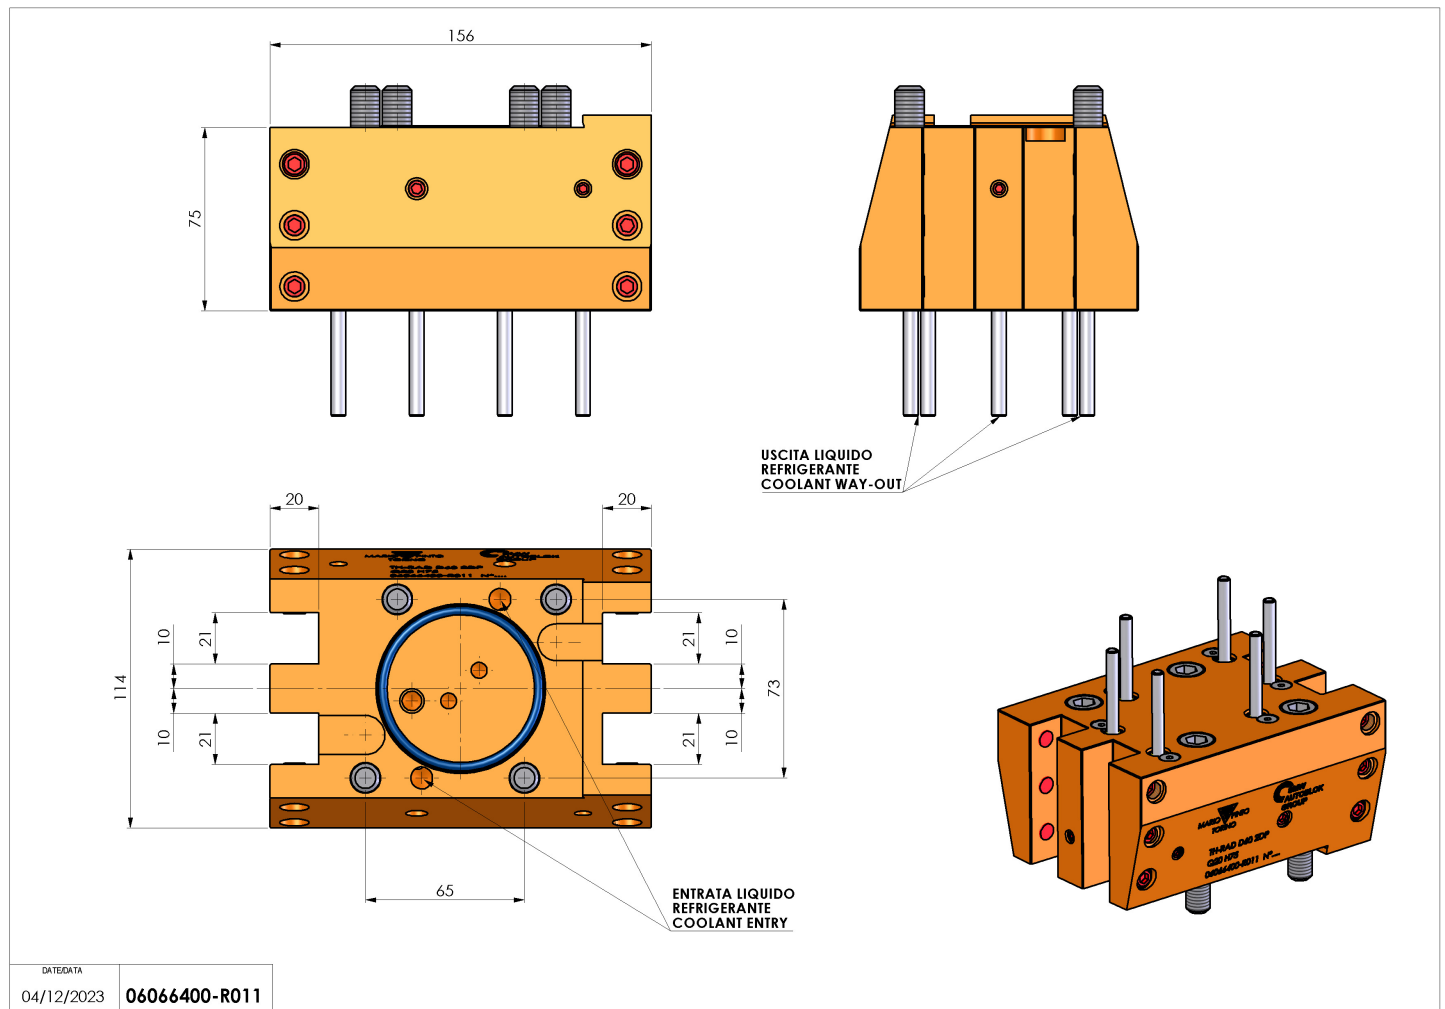

## 06066400 - TH-RAD D60 2DP Q20 H75

<b>Tipo</b>	TH-RAD Portautensili statico radiale
<b>Attacco</b>	CILINDRICO 60
<b>Uscita utensile</b>	TH radiale 20x20
<b>Raffreddamento</b>	Refrigerazione esterna
<b>H [mm]</b>	75

<b>Accessori</b>	N.D.
<b>Note</b>	N.D.
<b>Note per il montaggio</b>	N.D.

Verificare sempre gli ingombri del portautensile in torretta

Salvo modifiche tecniche