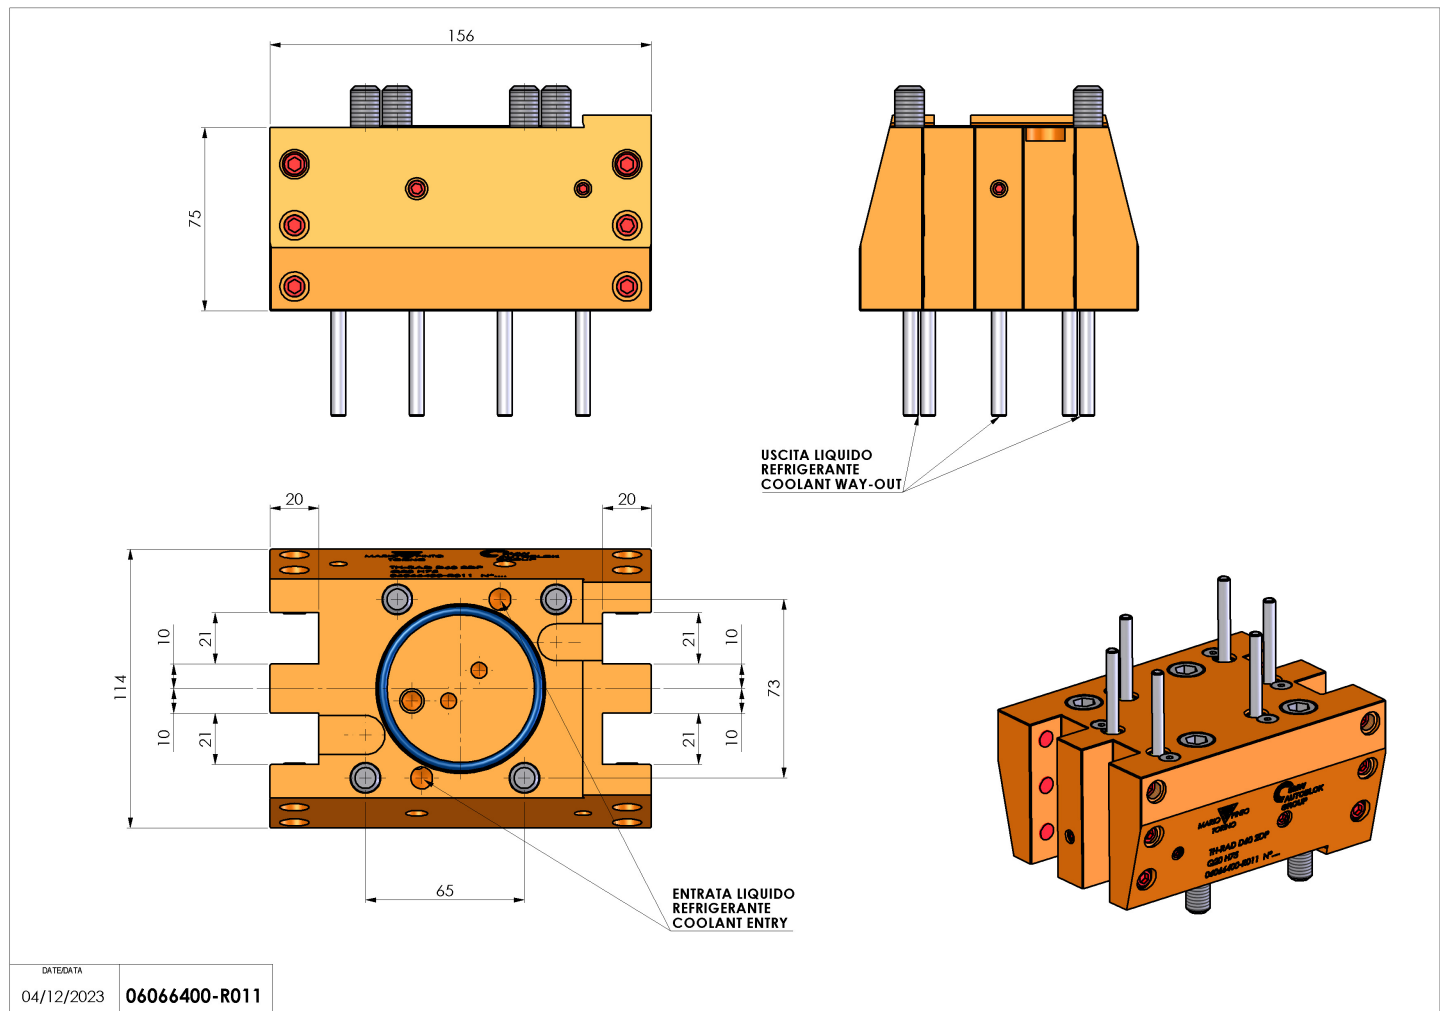

# 06066400 - TH-RAD D60 2DP Q20 H75

<b>Tipo</b>	TH-RAD Portautensili statico radiale
<b>Attacco</b>	CILINDRICO 60
<b>Uscita utensile</b>	TH radiale 20x20
<b>Raffreddamento</b>	Refrigerazione esterna
<b>H [mm]</b>	75

<b>Accessori</b>	N.D.
<b>Note</b>	N.D.
<b>Note per il montaggio</b>	N.D.

Verificare sempre gli ingombri del portautensile in torretta

DATE/DATE	04/12/2023	06066400-R011
-----------	------------	---------------