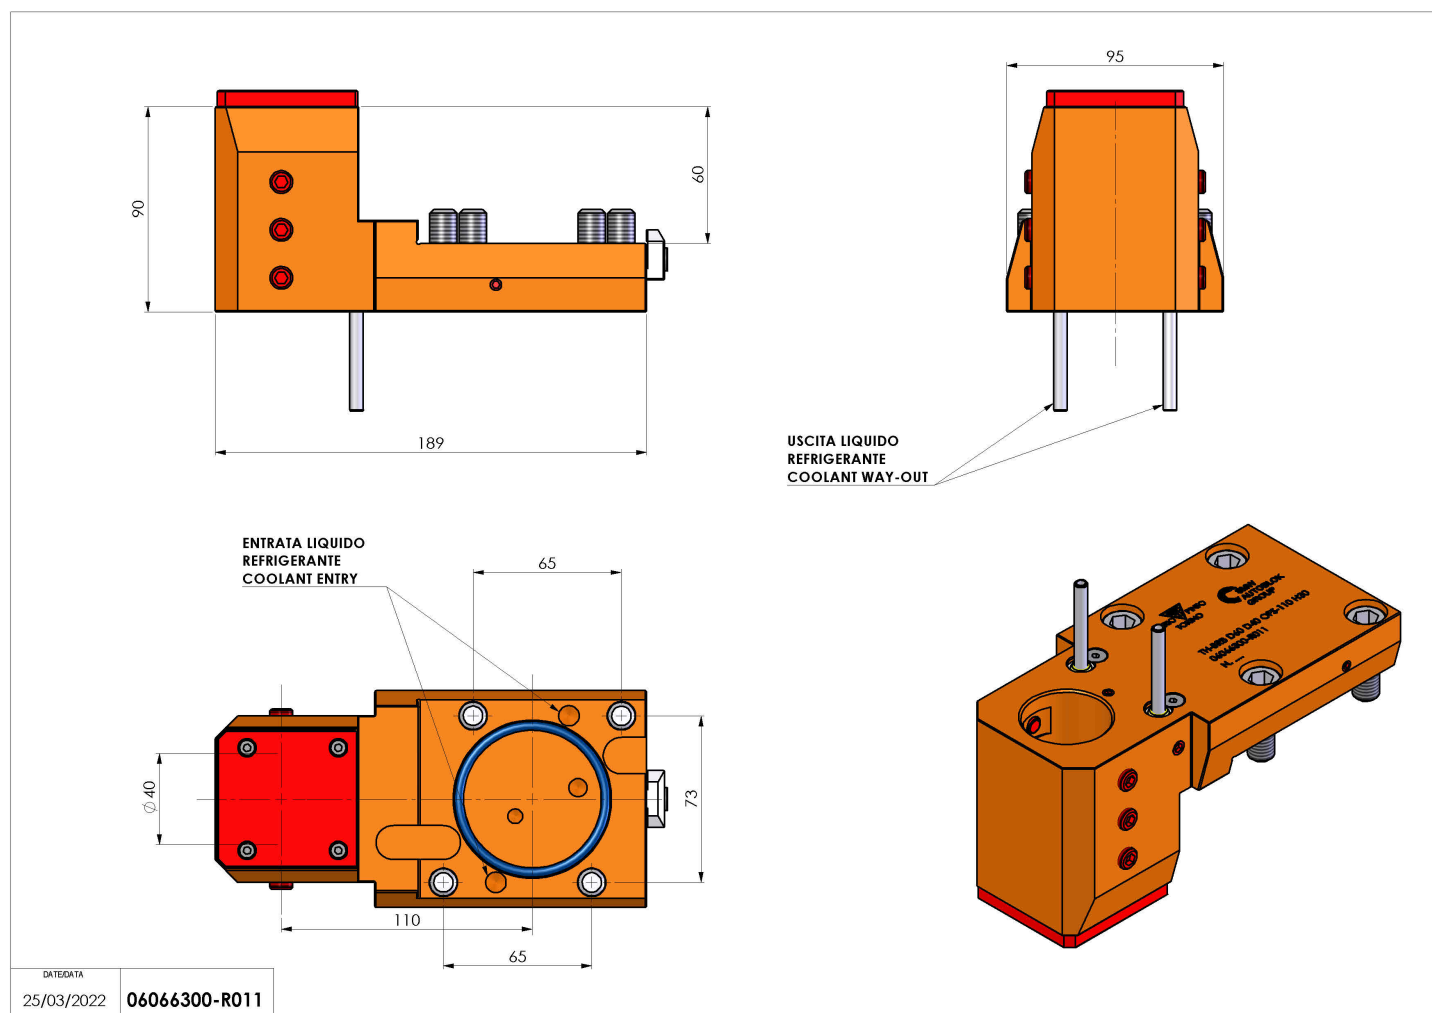

## 06066300 - TH-BRB D60D40 OFS-110 H30

**Tipo** TH-BRB  
Portautensili statico portabareno

**Attacco** CILINDRICO 60

**Uscita utensile** TH porta bareno 40

**Raffreddamento** Refrigerazione esterna

**H [mm]** 30

**Accessori** N.D.

**Note** N.D.

**Note per il montaggio** Torretta radiale - Torretta destra e sinistra

Verificare sempre gli ingombri del portautensile in torretta

Salvo modifiche tecniche