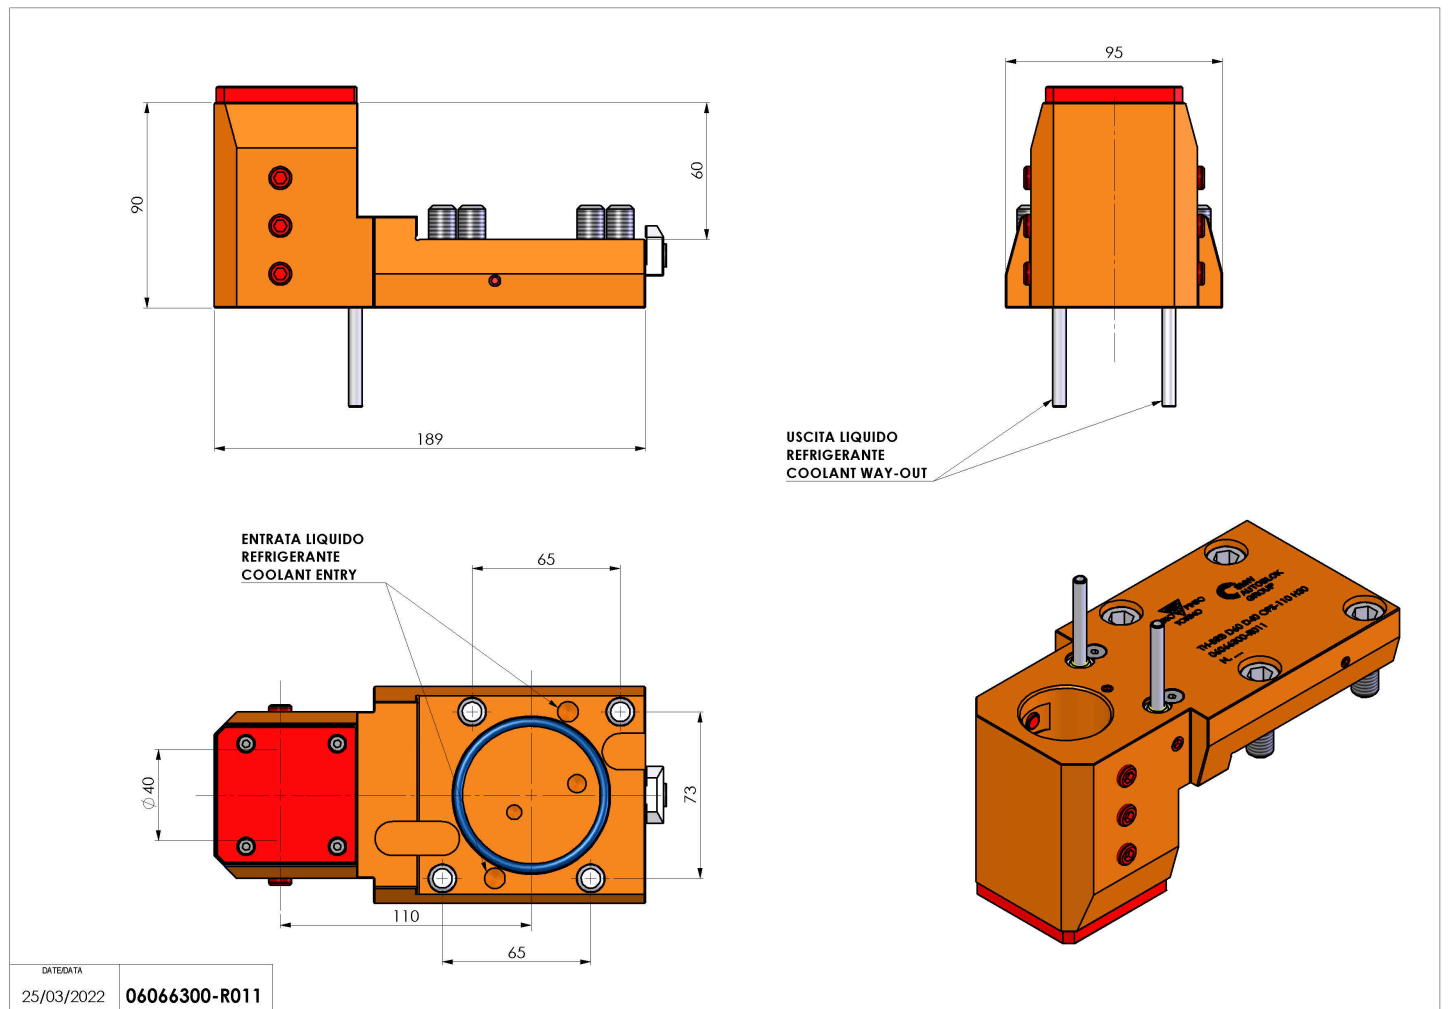

06066300 - TH-BRB D60D40 OFS-110 H30

Tipo TH-BRB
Portautensili statico portabareno

Attacco CILINDRICO 60

Uscita utensile TH porta bareno 40

Raffreddamento Refrigerazione esterna

H [mm] 30

Accessori N.D.

Note N.D.

Note per il montaggio Torretta radiale - Torretta destra e sinistra

Verificare sempre gli ingombri del portautensile in torretta

Salvo modifiche tecniche