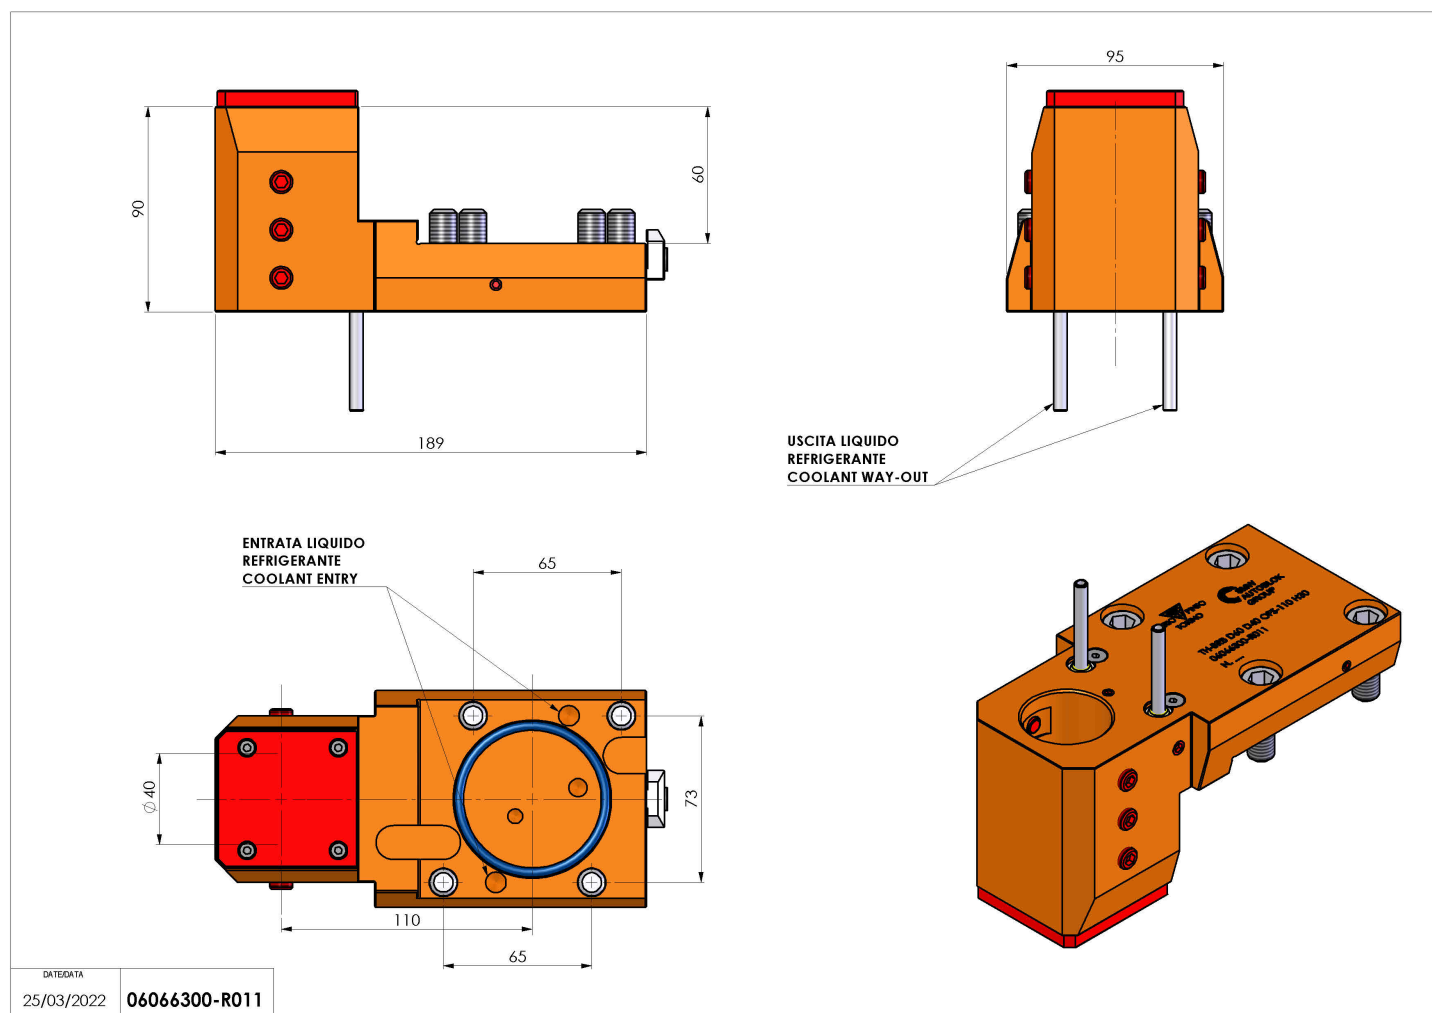

06066300 - TH-BRB D60D40 OFS-110 H30

Tipo TH-BRB
Portautensili statico portabareno

Attacco CILINDRICO 60

Uscita utensile TH porta bareno 40

Raffreddamento Refrigerazione esterna

H [mm] 30

Accessori N.D.

Note N.D.

Note per il montaggio Torretta radiale - Torretta destra e sinistra

Verificare sempre gli ingombri del portautensile in torretta

Salvo modifiche tecniche