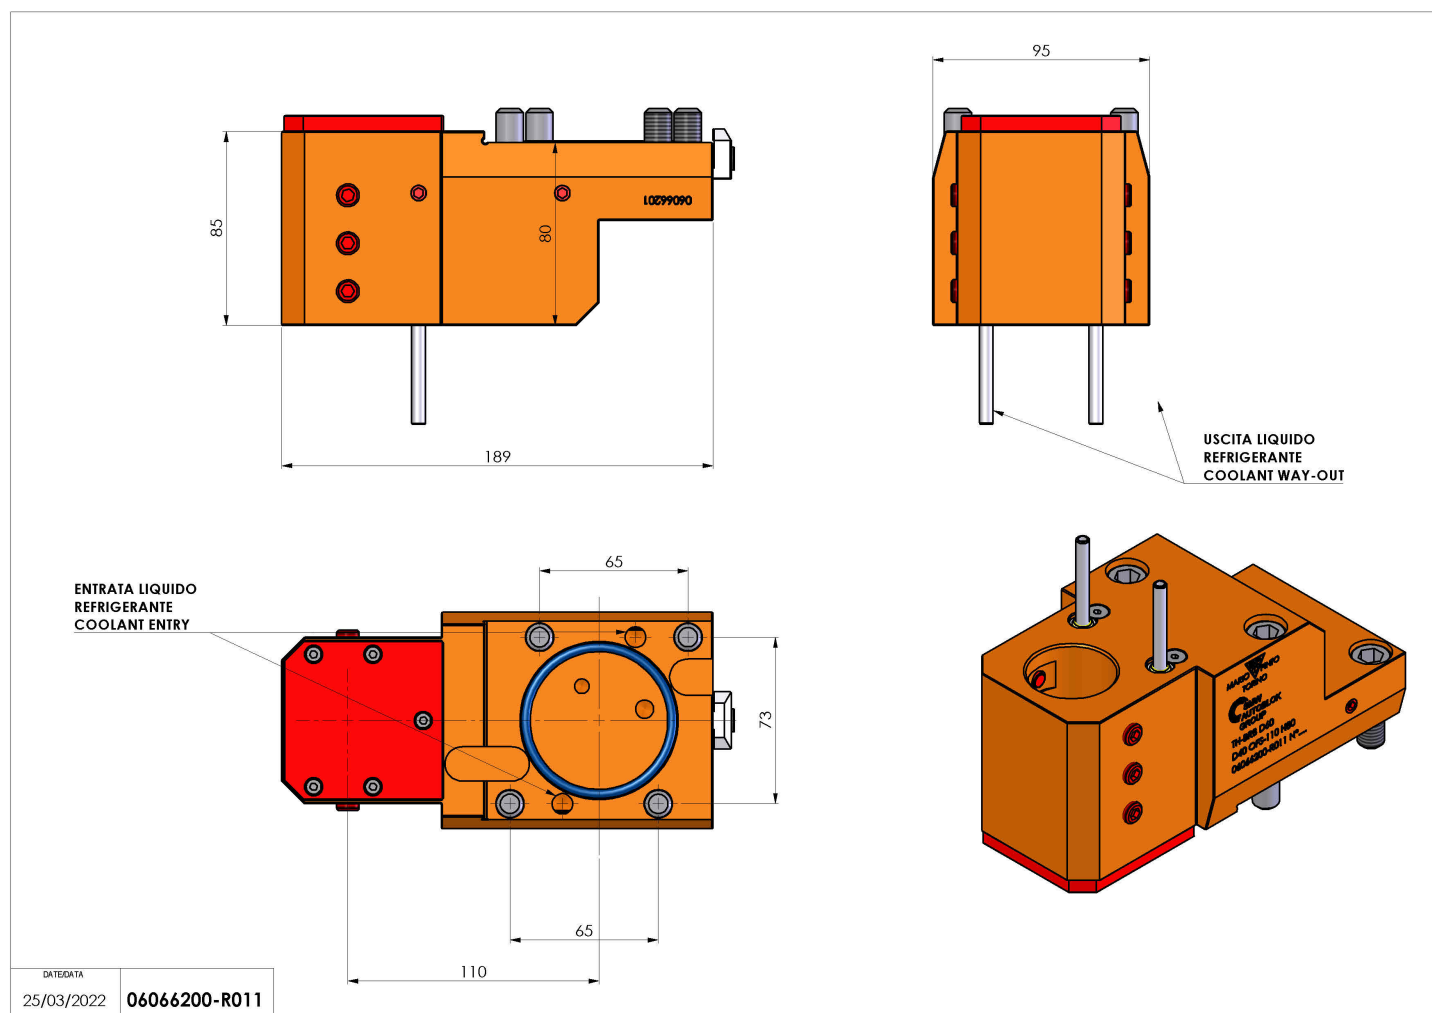

06066200 - TH-BRB D60 D40 OFS-110 H80

Tipo TH-BRB
Portautensili statico portabareno

Attacco CILINDRICO 60

Uscita utensile TH porta bareno 40

Raffreddamento Refrigerazione esterna

H [mm] 80

Accessori N.D.

Note N.D.

Note per il montaggio Torretta radiale - Torretta destra e sinistra

Verificare sempre gli ingombri del portautensile in torretta

Salvo modifiche tecniche