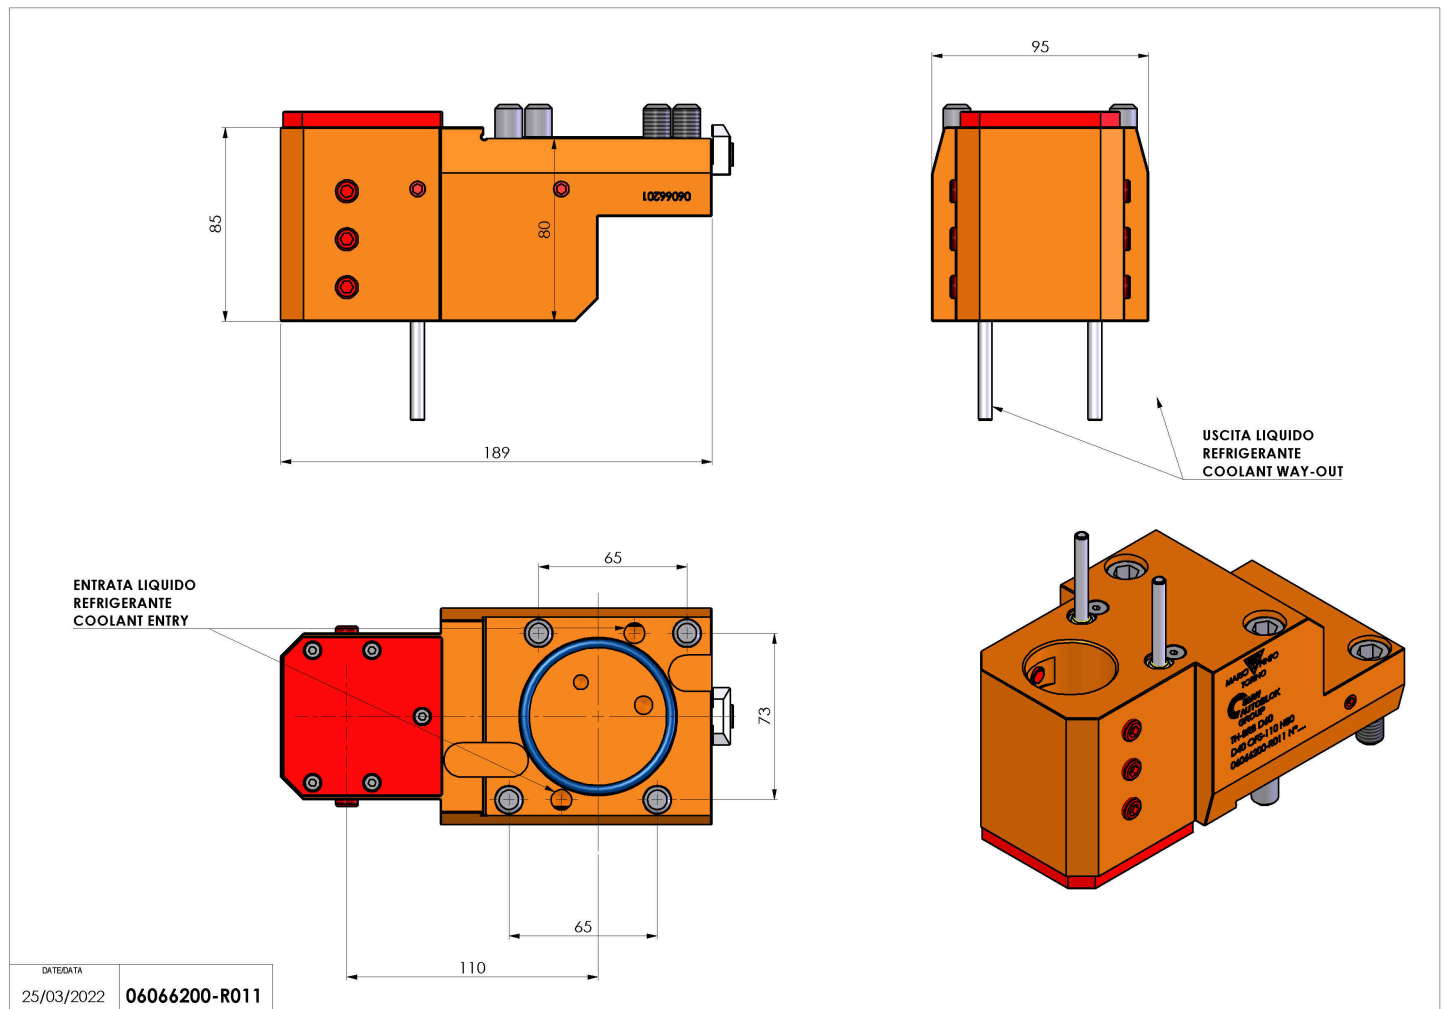

## 06066200 - TH-BRB D60 D40 OFS-110 H80

<b>Tipo</b>	TH-BRB Portautensili statico portabareno
<b>Attacco</b>	CILINDRICO 60
<b>Uscita utensile</b>	TH porta bareno 40
<b>Raffreddamento</b>	Refrigerazione esterna
<b>H [mm]</b>	80

<b>Accessori</b>	N.D.
<b>Note</b>	N.D.
<b>Note per il montaggio</b>	Torretta radiale - Torretta destra e sinistra

Verificare sempre gli ingombri del portautensile in torretta

Salvo modifiche tecniche