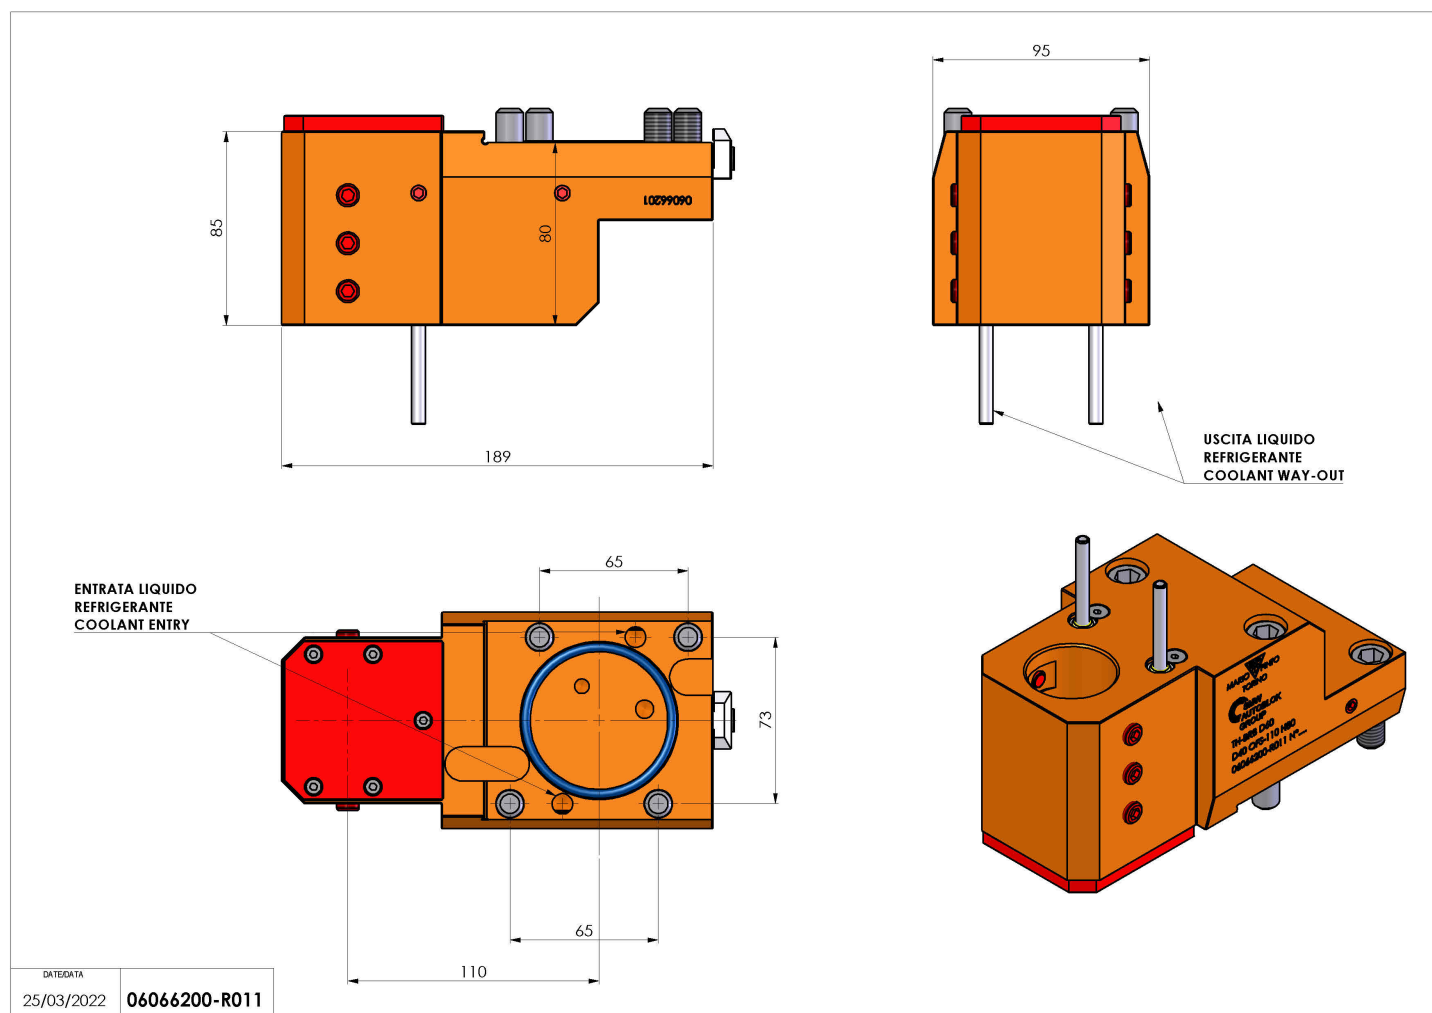

06066200 - TH-BRB D60 D40 OFS-110 H80

Tipo TH-BRB
Portautensili statico portabareno

Attacco CILINDRICO 60

Uscita utensile TH porta bareno 40

Raffreddamento Refrigerazione esterna

H [mm] 80

Accessori N.D.

Note N.D.

Note per il montaggio Torretta radiale - Torretta destra e sinistra

Verificare sempre gli ingombri del portautensile in torretta

Salvo modifiche tecniche

DATE/DATE
25/03/2022 06066200-R011