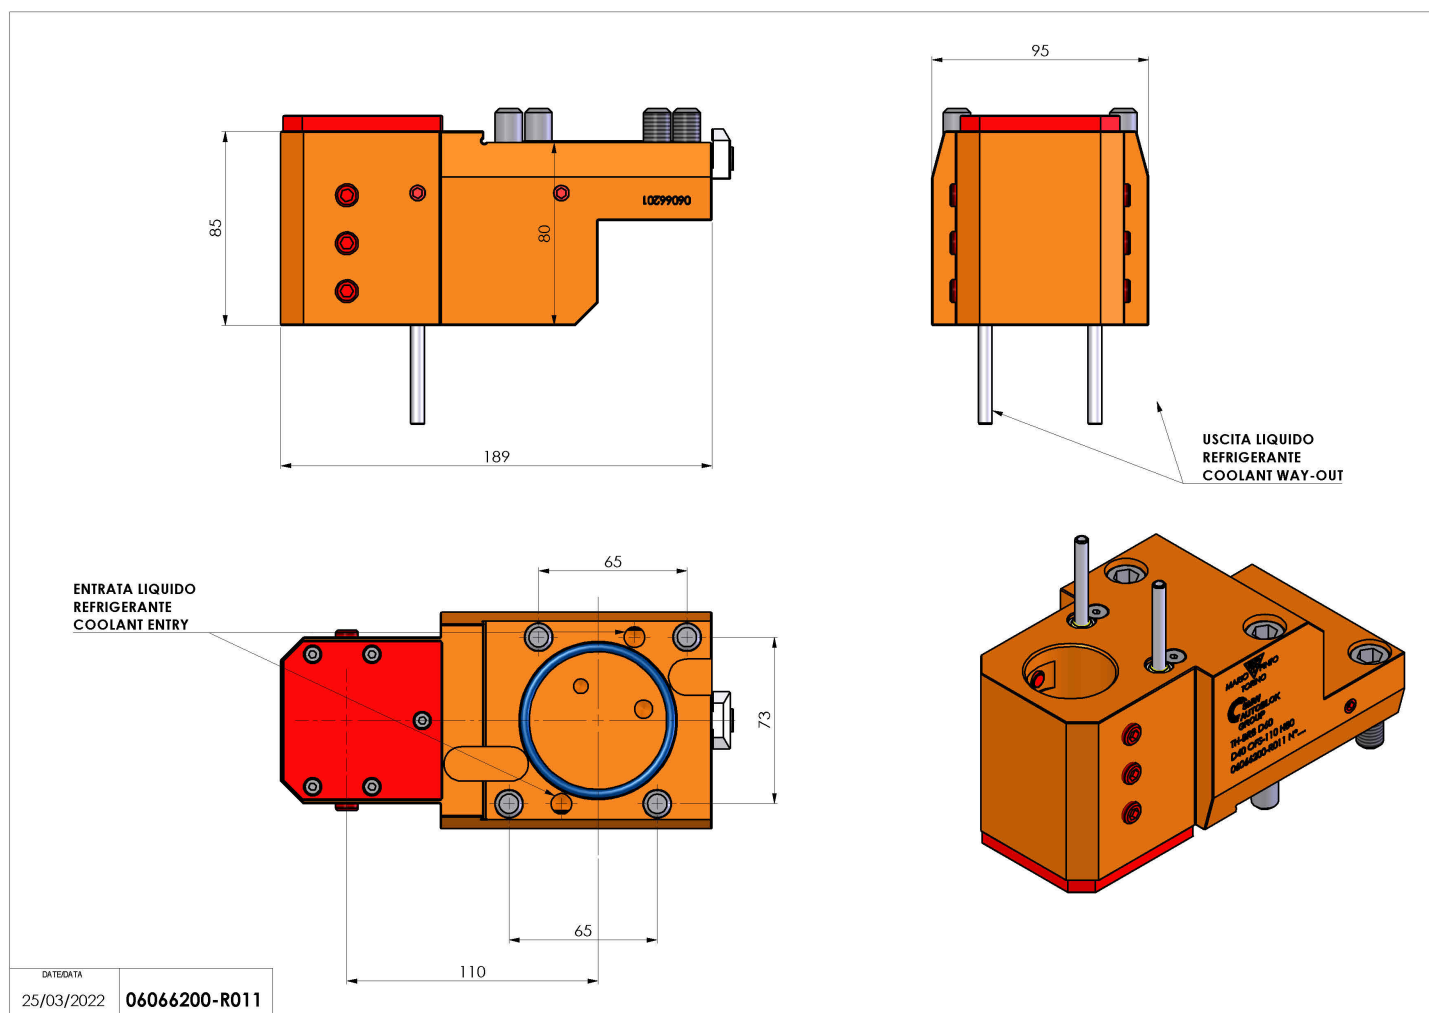

06066200 - TH-BRB D60 D40 OFS-110 H80

Tipo	TH-BRB Portautensili statico portabareno
Attacco	CILINDRICO 60
Uscita utensile	TH porta bareno 40
Raffreddamento	Refrigerazione esterna
H [mm]	80

Accessori	N.D.
Note	N.D.
Note per il montaggio	Torretta radiale - Torretta destra e sinistra

Verificare sempre gli ingombri del portautensile in torretta

Salvo modifiche tecniche