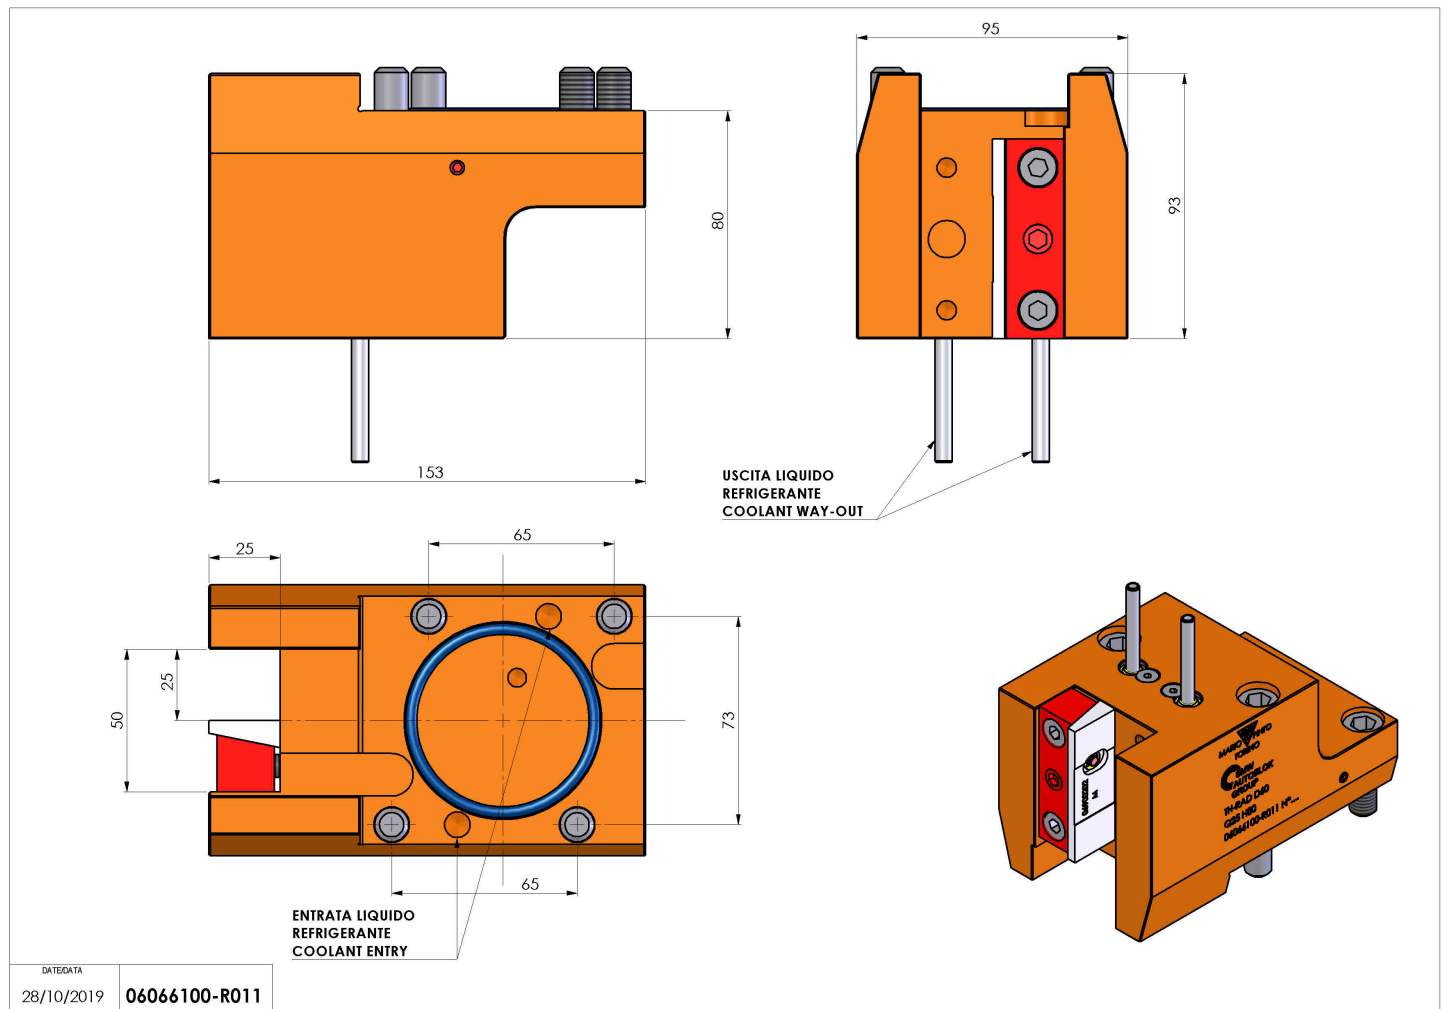

## 06066100 - TH-RAD D60 Q25 H80

<b>Tipo</b>	TH-RAD Portautensili statico radiale
<b>Attacco</b>	CILINDRICO 60
<b>Uscita utensile</b>	TH assiale 25x25
<b>Raffreddamento</b>	Refrigerazione esterna
<b>H [mm]</b>	80

<b>Accessori</b>	N.D.
<b>Note</b>	N.D.
<b>Note per il montaggio</b>	Torretta radiale - Torretta destra e sinistra

Verificare sempre gli ingombri del portautensile in torretta

Salvo modifiche tecniche