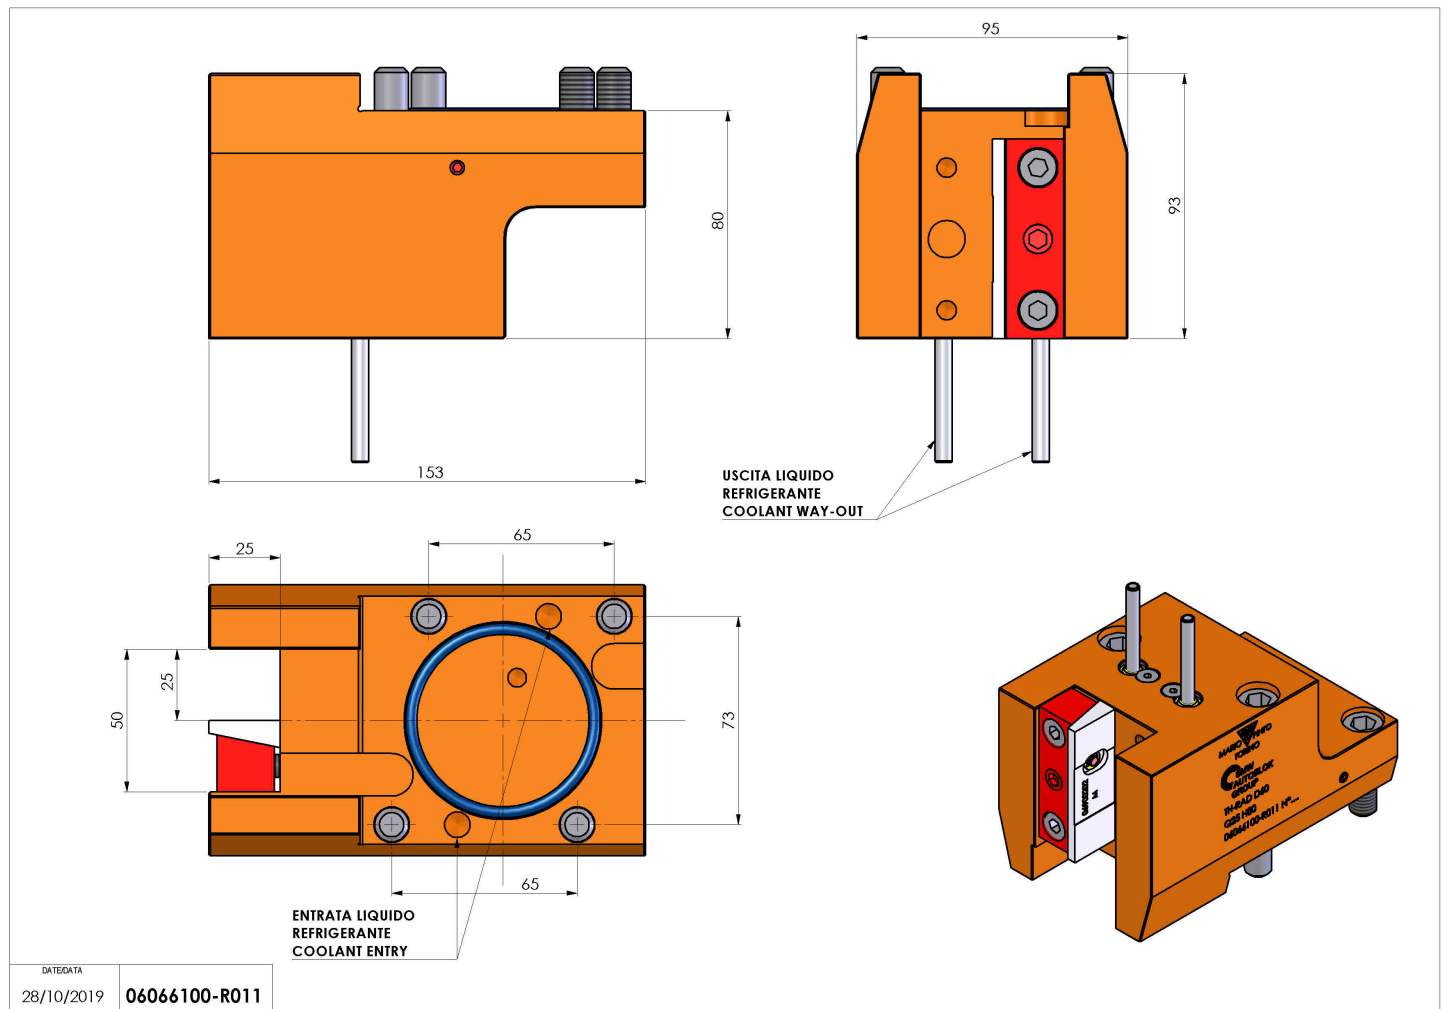

## 06066100 - TH-RAD D60 Q25 H80

<b>Tipo</b>	TH-RAD Portautensili statico radiale
<b>Attacco</b>	CILINDRICO 60
<b>Uscita utensile</b>	TH assiale 25x25
<b>Raffreddamento</b>	Refrigerazione esterna
<b>H [mm]</b>	80

<b>Accessori</b>	N.D.
<b>Note</b>	N.D.
<b>Note per il montaggio</b>	Torretta radiale - Torretta destra e sinistra

Verificare sempre gli ingombri del portautensile in torretta

DATE/ATA	28/10/2019	06066100-R011
----------	------------	---------------