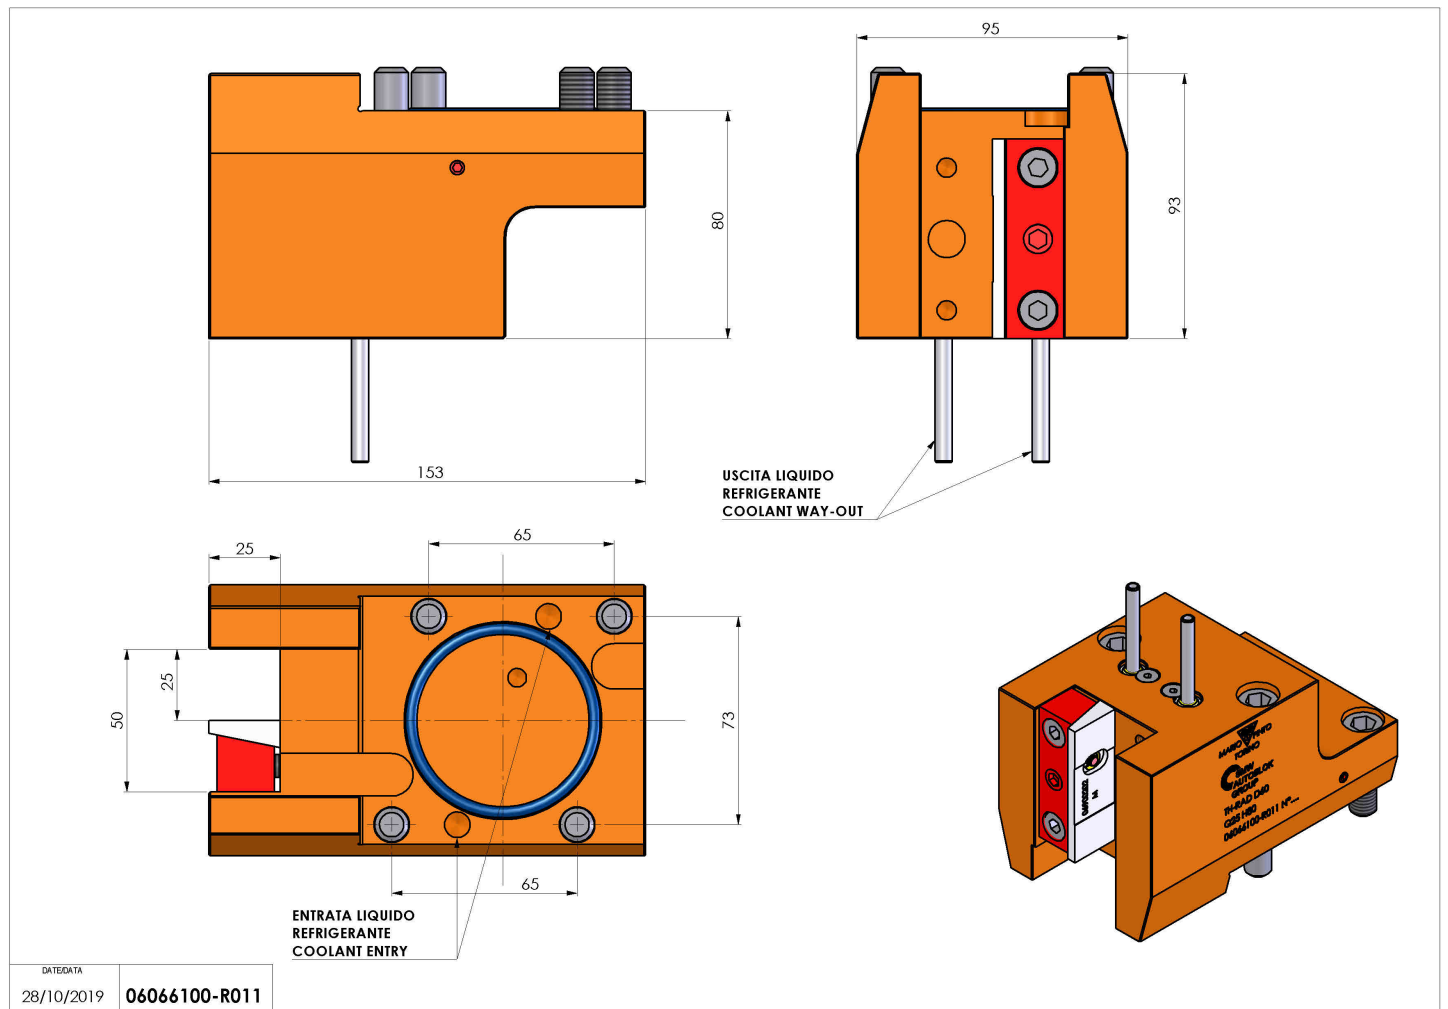

## 06066100 - TH-RAD D60 Q25 H80

<b>Tipo</b>	TH-RAD Portautensili statico radiale
<b>Attacco</b>	CILINDRICO 60
<b>Uscita utensile</b>	TH assiale 25x25
<b>Raffreddamento</b>	Refrigerazione esterna
<b>H [mm]</b>	80

<b>Accessori</b>	N.D.
<b>Note</b>	N.D.
<b>Note per il montaggio</b>	Torretta radiale - Torretta destra e sinistra

Verificare sempre gli ingombri del portautensile in torretta

DATE/ATA	28/10/2019	06066100-R011
----------	------------	---------------