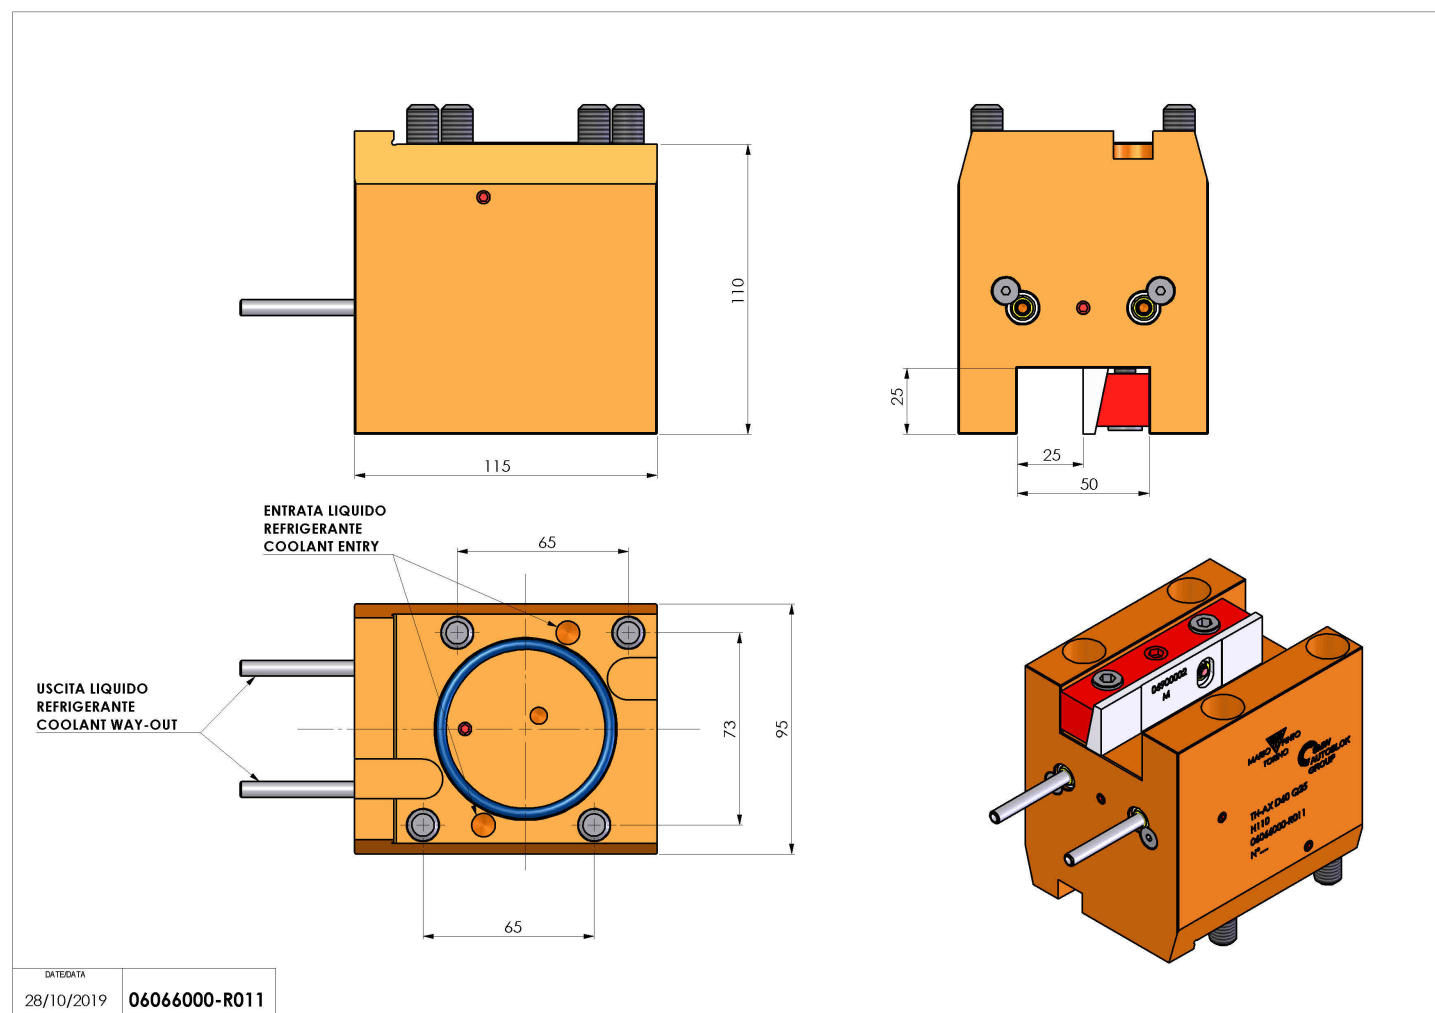

06066000 - TH-AX D60 Q25 H110

Tipo	TH-AX Portautensili statico assiale
Attacco	CILINDRICO 60
Uscita utensile	TH assiale 25x25
Raffreddamento	Refrigerazione esterna
H [mm]	110

Accessori	N.D.
Note	N.D.
Note per il montaggio	Torretta radiale - Torretta destra e sinistra

Verificare sempre gli ingombri del portautensile in torretta

Salvo modifiche tecniche

DATE/DATE
28/10/2019 06066000-R011