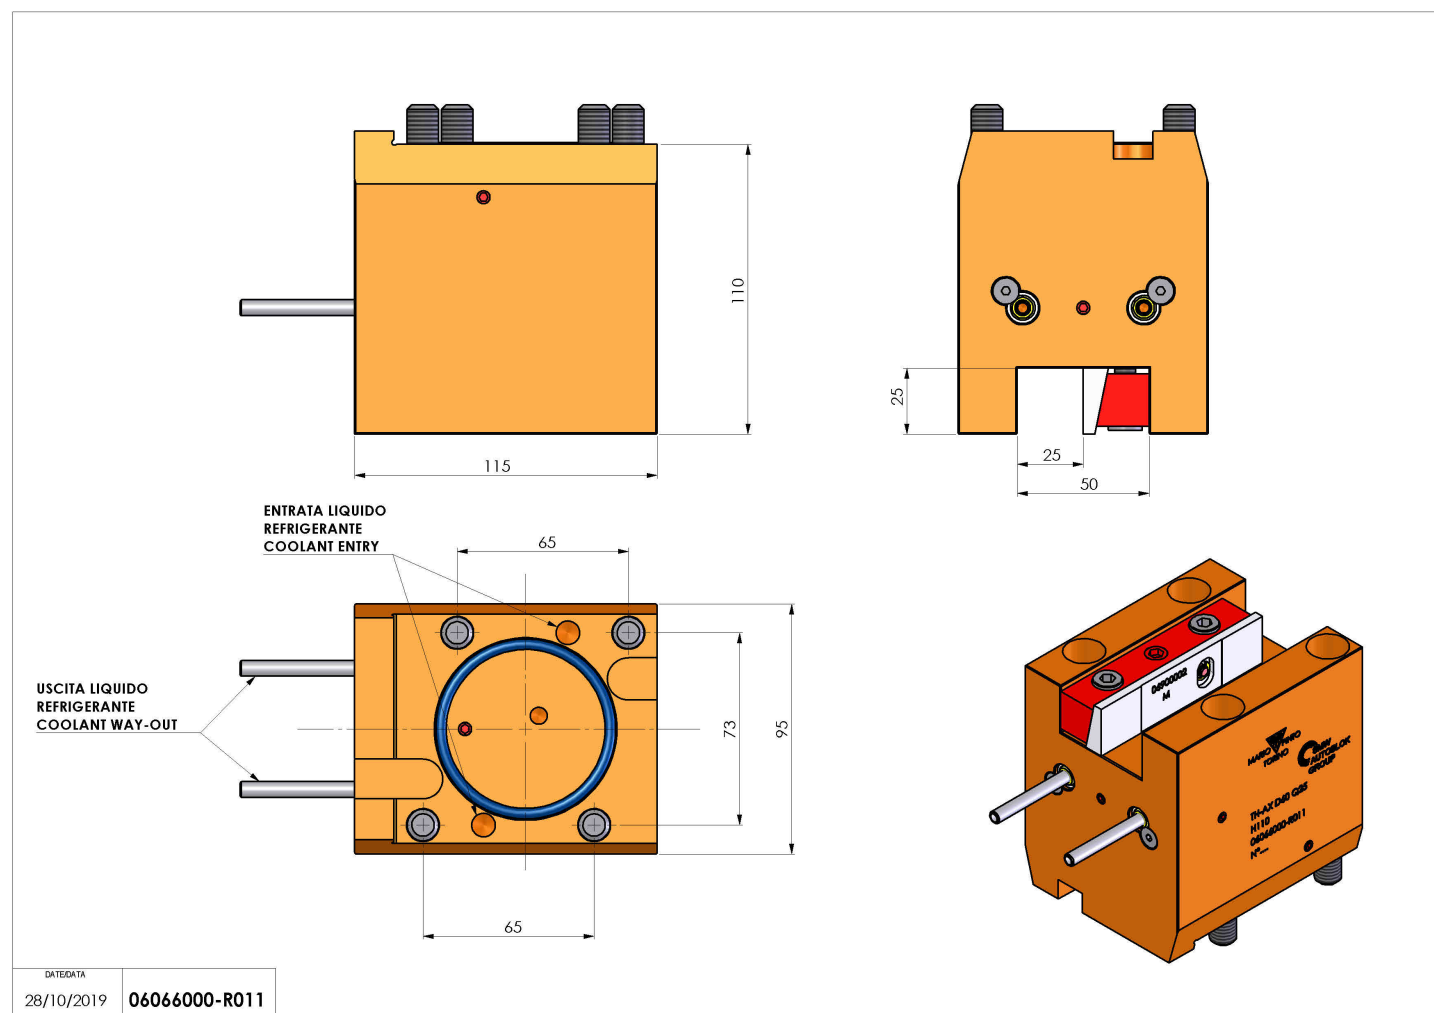

06066000 - TH-AX D60 Q25 H110

Tipo	TH-AX Portautensili statico assiale
Attacco	CILINDRICO 60
Uscita utensile	TH assiale 25x25
Raffreddamento	Refrigerazione esterna
H [mm]	110

Accessori	N.D.
Note	N.D.
Note per il montaggio	Torretta radiale - Torretta destra e sinistra

Verificare sempre gli ingombri del portautensile in torretta

Salvo modifiche tecniche

DATE/DATE
28/10/2019 06066000-R011