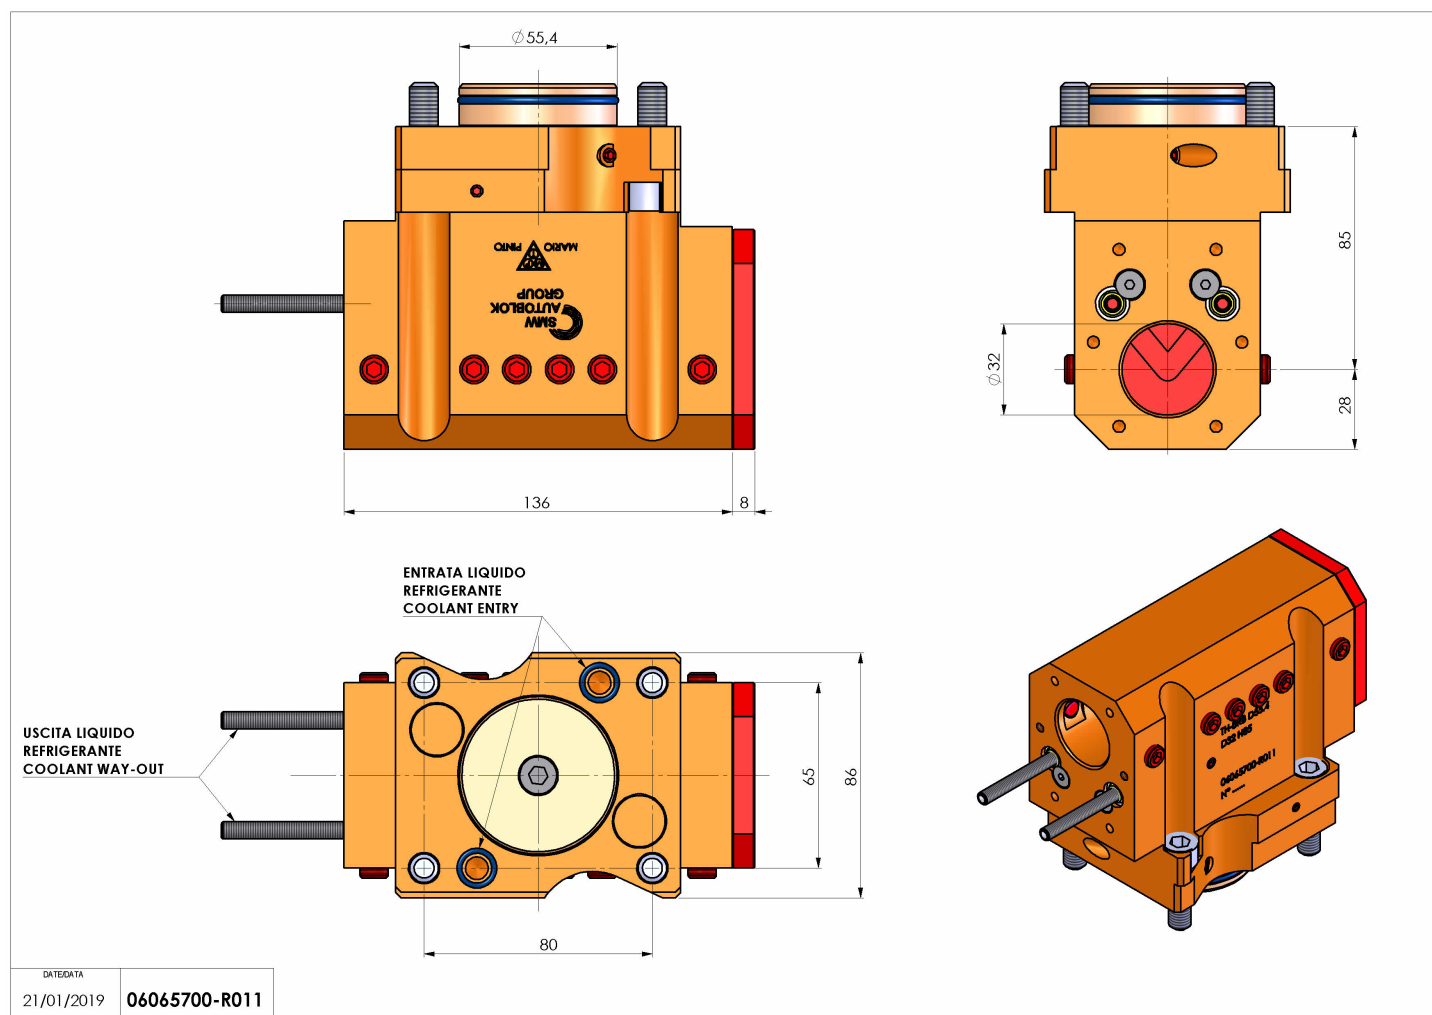

06065700 - TH-BRB D55.4 D32 L-R H85

Tipo	TH-BRB Portautensili statico portabareno
Attacco	CILINDRICO 55.4
Uscita utensile	TH porta bareno 32
Raffreddamento	Refrigerazione esterna / interna
H [mm]	85

Accessori	N.D.
Note	N.D.
Note per il montaggio	N.D.

Verificare sempre gli ingombri del portautensile in torretta

Salvo modifiche tecniche