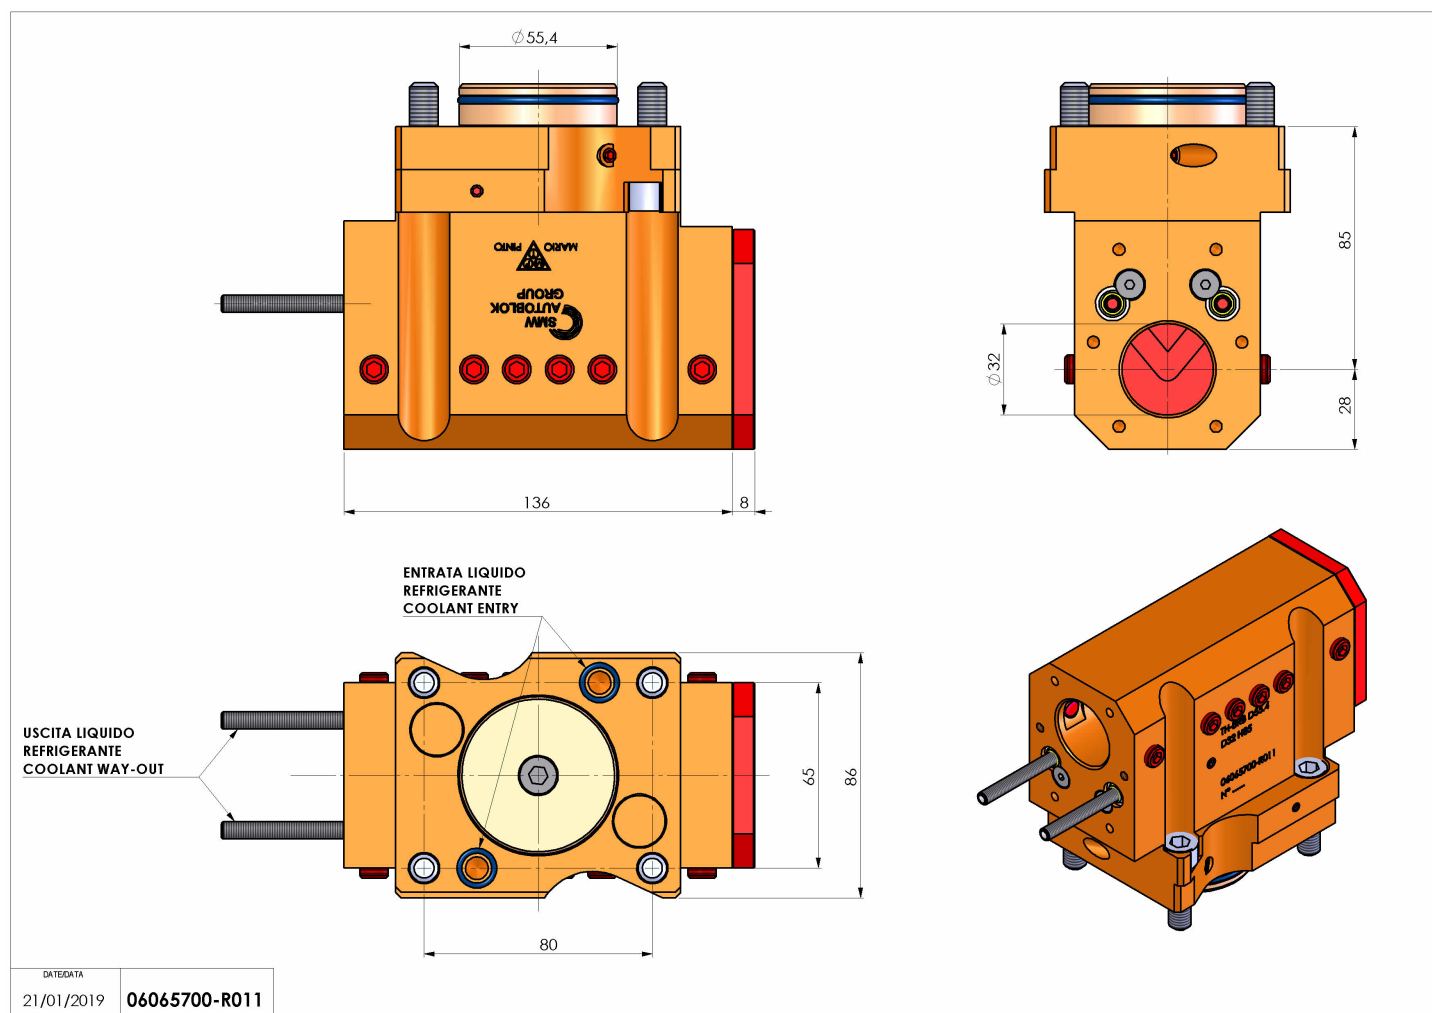

## 06065700 - TH-BRB D55.4 D32 L-R H85

<b>Tipo</b>	TH-BRB Portautensili statico portabareno
<b>Attacco</b>	CILINDRICO 55.4
<b>Uscita utensile</b>	TH porta bareno 32
<b>Raffreddamento</b>	Refrigerazione esterna / interna
<b>H [mm]</b>	85

<b>Accessori</b>	N.D.
<b>Note</b>	N.D.
<b>Note per il montaggio</b>	N.D.

Verificare sempre gli ingombri del portautensile in torretta

Salvo modifiche tecniche