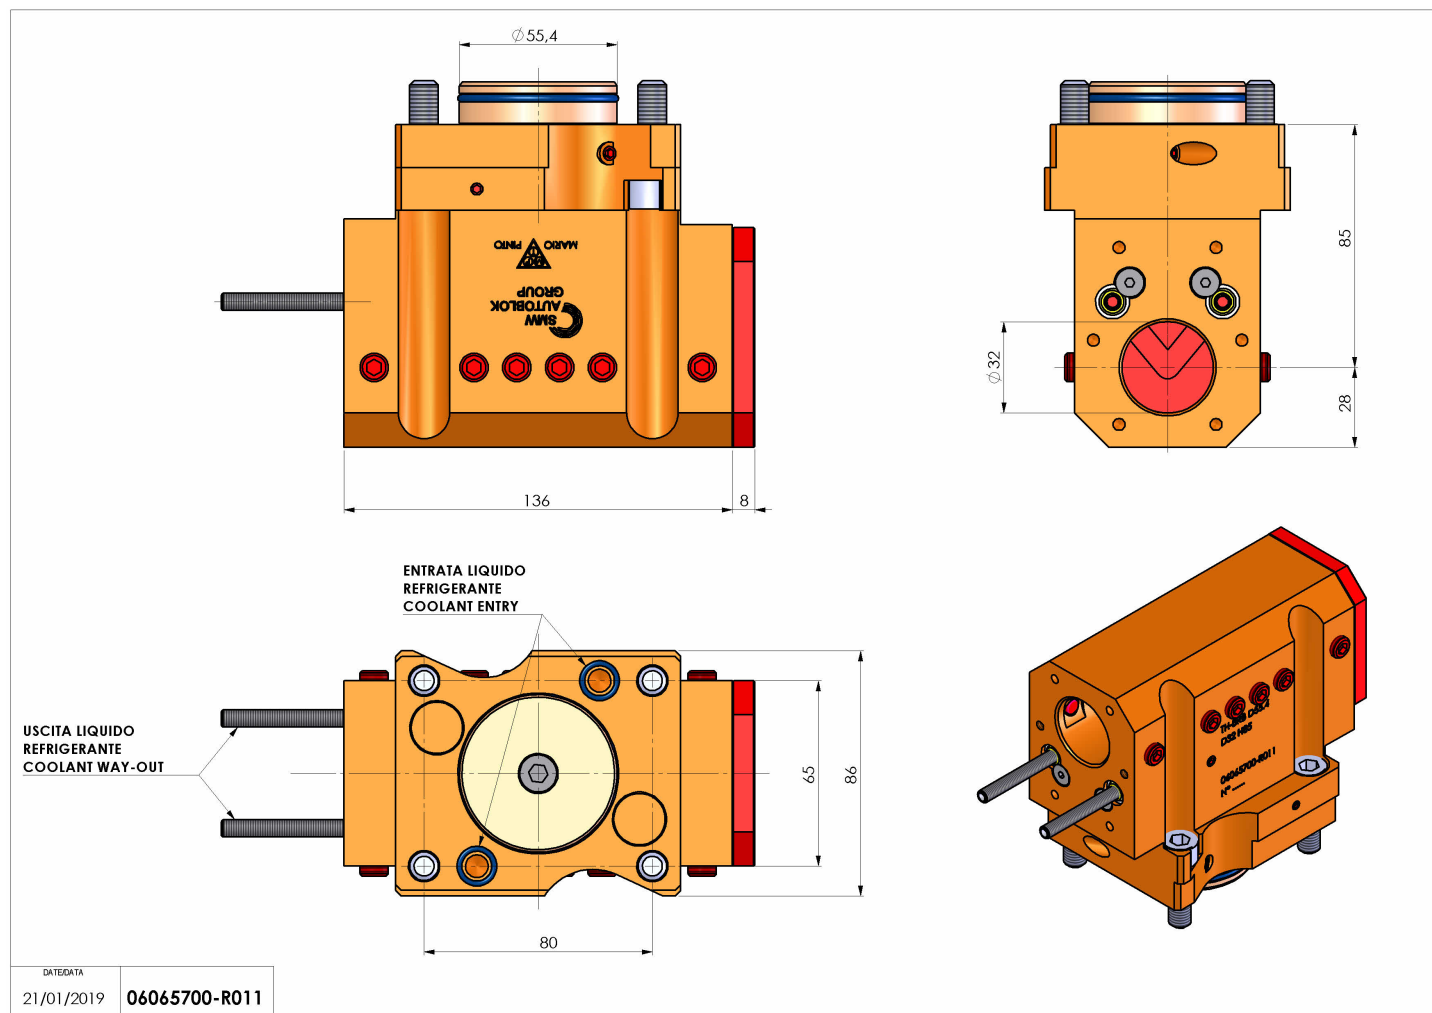

## 06065700 - TH-BRB D55.4 D32 L-R H85

<b>Tipo</b>	TH-BRB Portautensili statico portabareno
<b>Attacco</b>	CILINDRICO 55.4
<b>Uscita utensile</b>	TH porta bareno 32
<b>Raffreddamento</b>	Refrigerazione esterna / interna
<b>H [mm]</b>	85

<b>Accessori</b>	N.D.
<b>Note</b>	N.D.
<b>Note per il montaggio</b>	N.D.

Verificare sempre gli ingombri del portautensile in torretta

Salvo modifiche tecniche