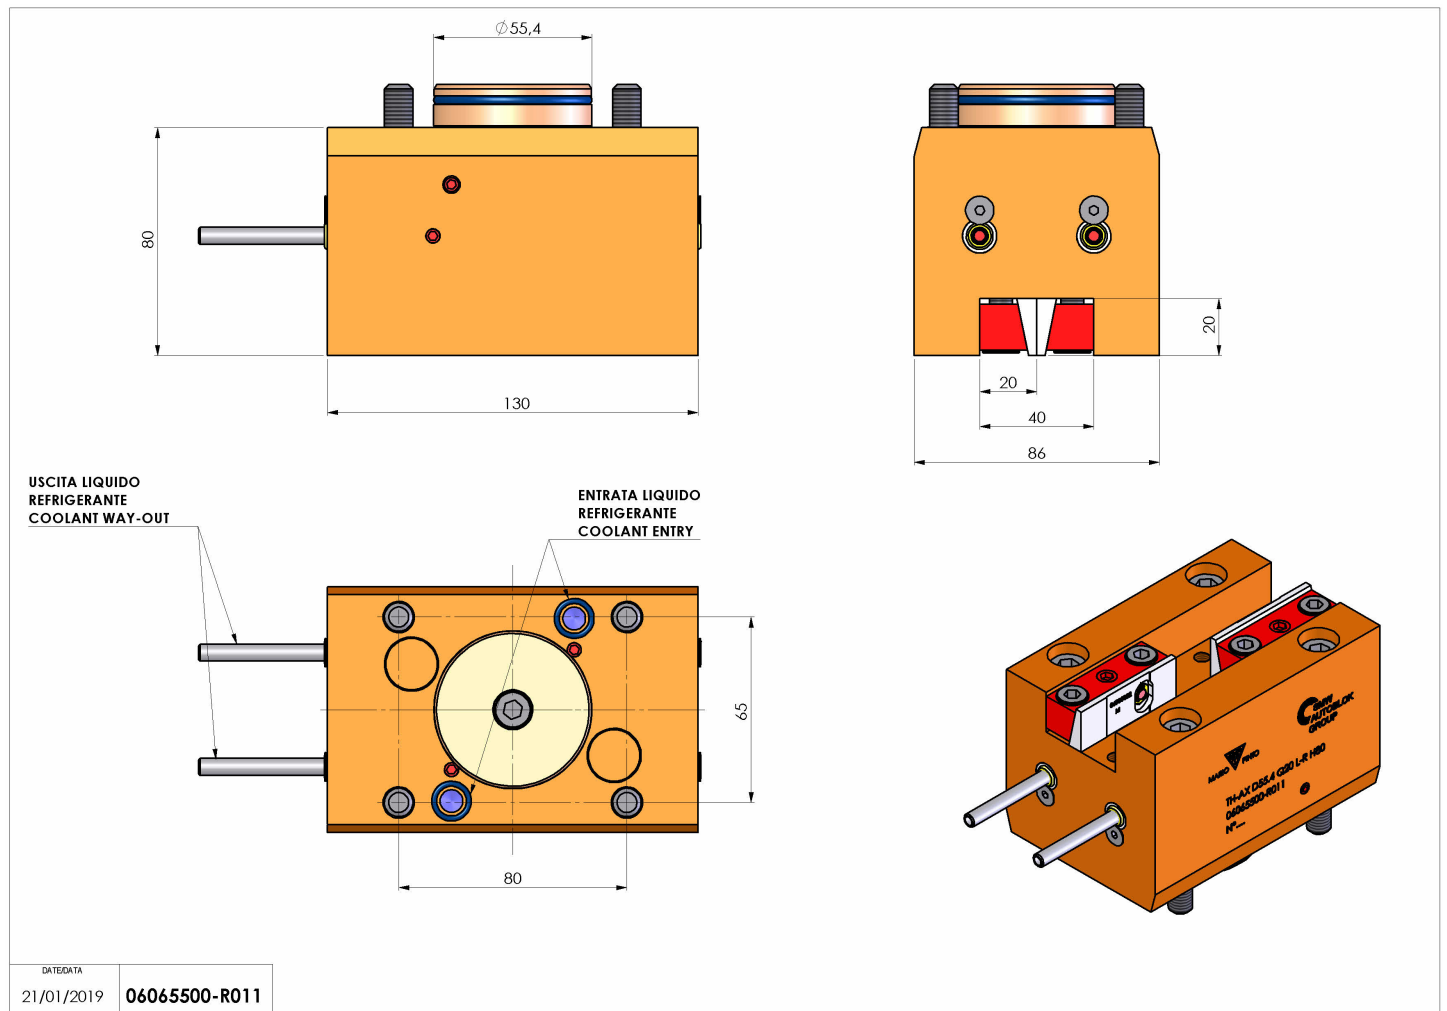

06065500 - TH-AX D55.4 Q20 L-R H80

Tipo	TH-AX Portautensili statico assiale
Attacco	CILINDRICO 55.4
Uscita utensile	TH radiale 20x20
Raffreddamento	Refrigerazione esterna
H [mm]	80

Accessori	N.D.
Note	N.D.
Note per il montaggio	N.D.

Verificare sempre gli ingombri del portautensile in torretta

Salvo modifiche tecniche

DATE/DATE	21/01/2019
PART NUMBER	06065500-R011