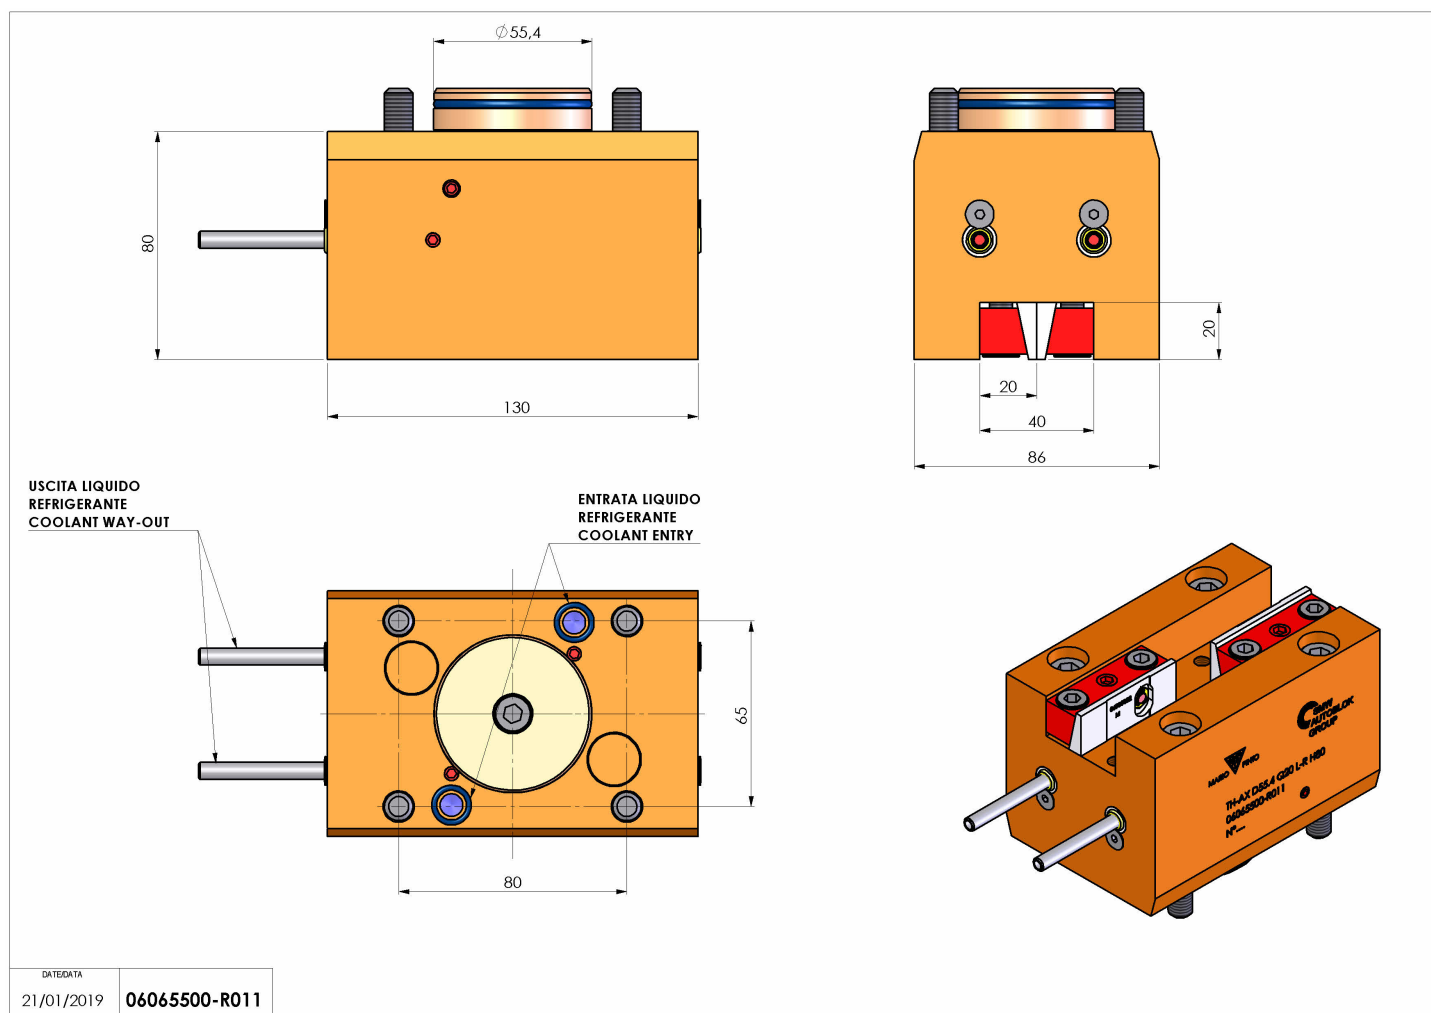

06065500 - TH-AX D55.4 Q20 L-R H80

Tipo	TH-AX Portautensili statico assiale
Attacco	CILINDRICO 55.4
Uscita utensile	TH radiale 20x20
Raffreddamento	Refrigerazione esterna
H [mm]	80
Accessori	N.D.
Note	N.D.
Note per il montaggio	N.D.

Verificare sempre gli ingombri del portautensile in torretta

Salvo modifiche tecniche

DATE/DATE
21/01/2019 06065500-R011