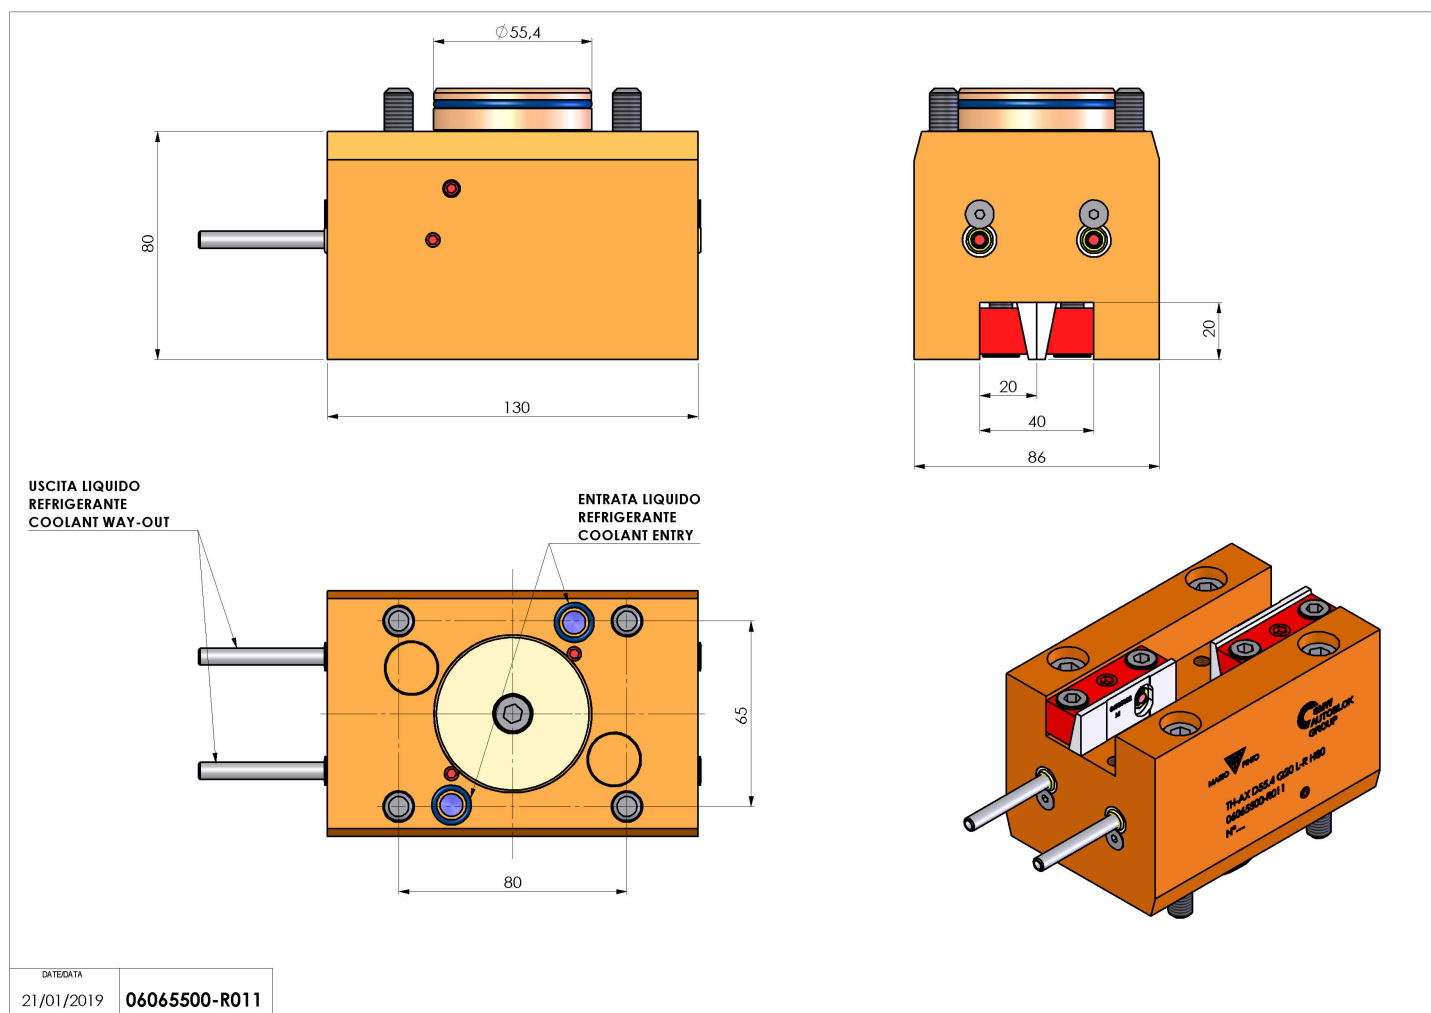

## 06065500 - TH-AX D55.4 Q20 L-R H80

<b>Tipo</b>	TH-AX Portautensili statico assiale
<b>Attacco</b>	CILINDRICO 55.4
<b>Uscita utensile</b>	TH radiale 20x20
<b>Raffreddamento</b>	Refrigerazione esterna
<b>H [mm]</b>	80
<b>Accessori</b>	N.D.
<b>Note</b>	N.D.
<b>Note per il montaggio</b>	N.D.

Verificare sempre gli ingombri del portautensile in torretta

Salvo modifiche tecniche

DATE/DATE  
21/01/2019 06065500-R011