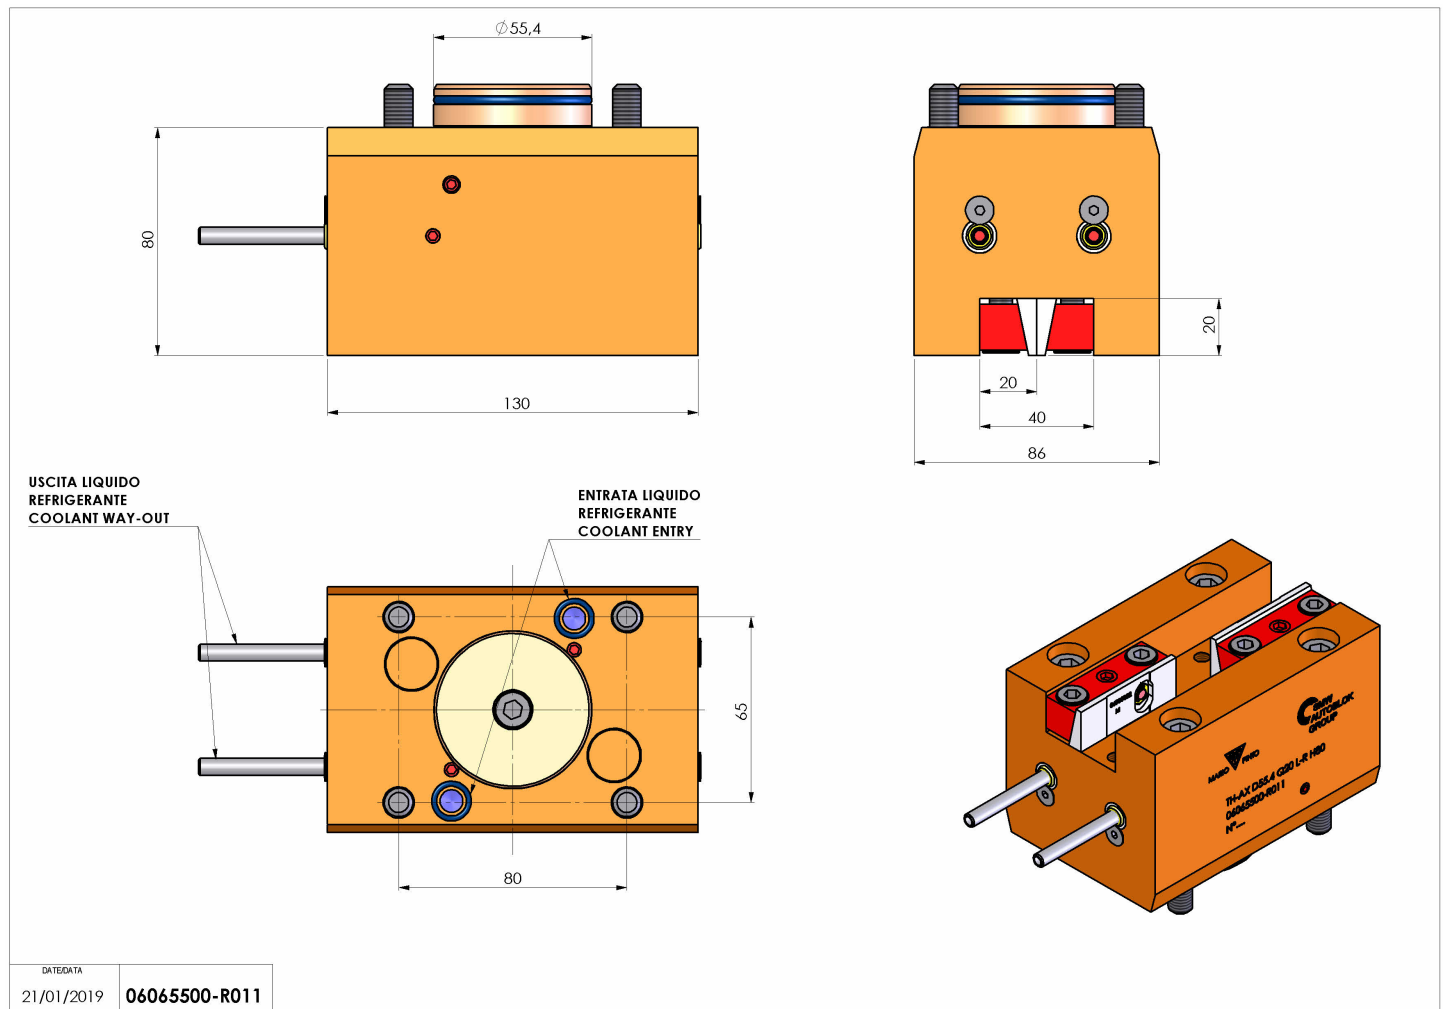

06065500 - TH-AX D55.4 Q20 L-R H80

Tipo	TH-AX Portautensili statico assiale
Attacco	CILINDRICO 55.4
Uscita utensile	TH radiale 20x20
Raffreddamento	Refrigerazione esterna
H [mm]	80

Accessori	N.D.
Note	N.D.
Note per il montaggio	N.D.

Verificare sempre gli ingombri del portautensile in torretta

Salvo modifiche tecniche

DATE/DATE	
21/01/2019	06065500-R011