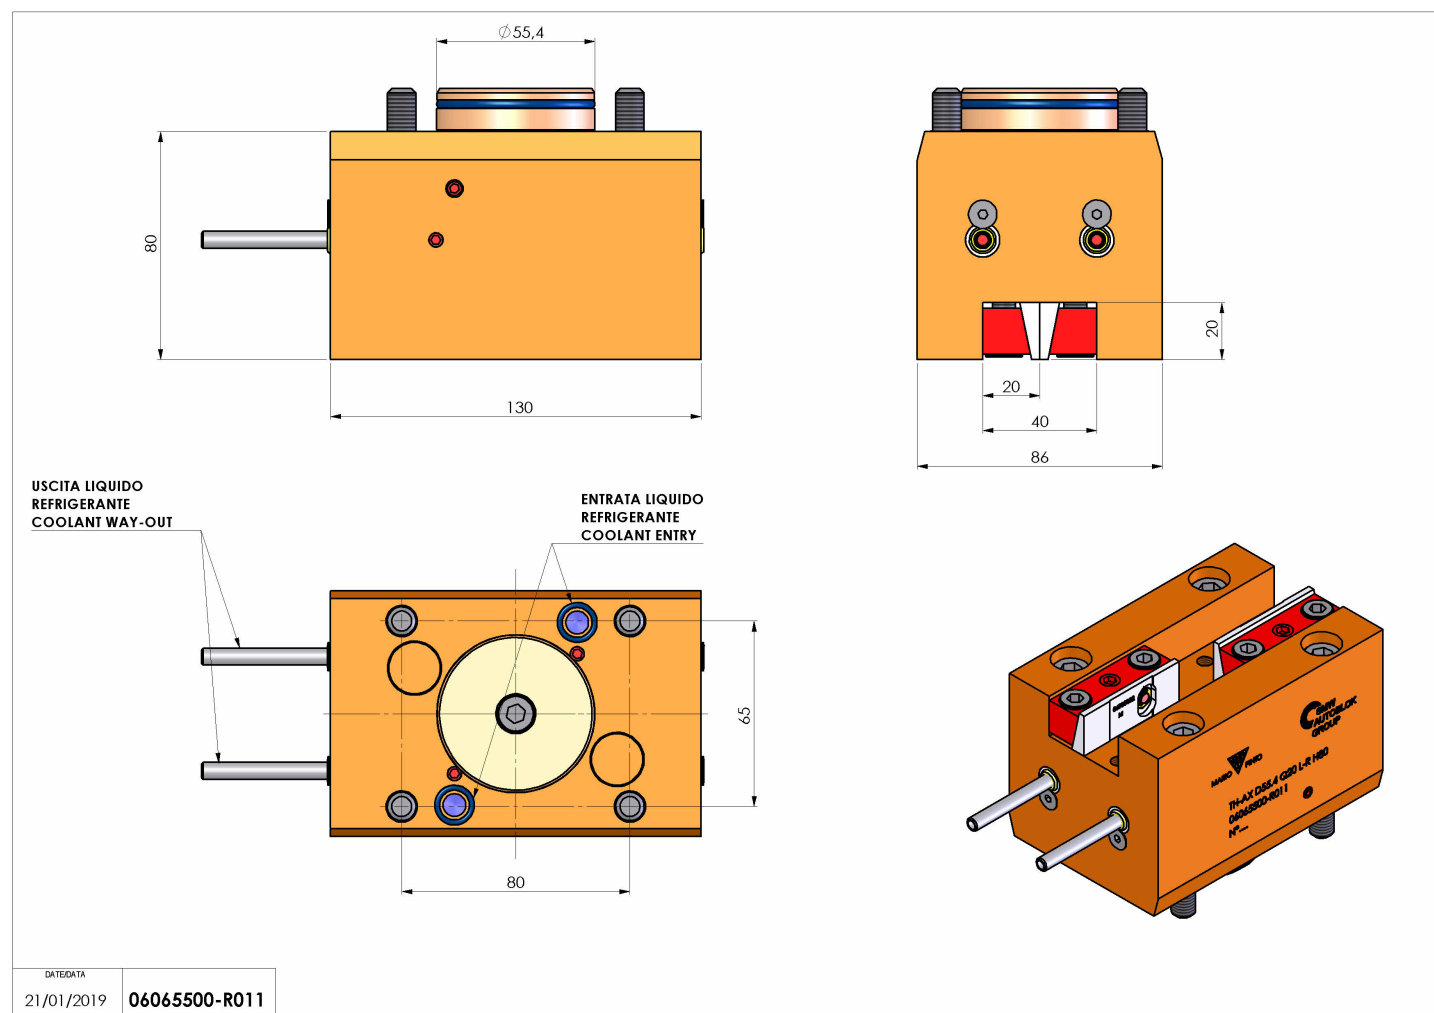

06065500 - TH-AX D55.4 Q20 L-R H80

Tipo	TH-AX Portautensili statico assiale
Attacco	CILINDRICO 55.4
Uscita utensile	TH radiale 20x20
Raffreddamento	Refrigerazione esterna
H [mm]	80
Accessori	N.D.
Note	N.D.
Note per il montaggio	N.D.

Verificare sempre gli ingombri del portautensile in torretta

Salvo modifiche tecniche

DATE/DATE
21/01/2019 06065500-R011