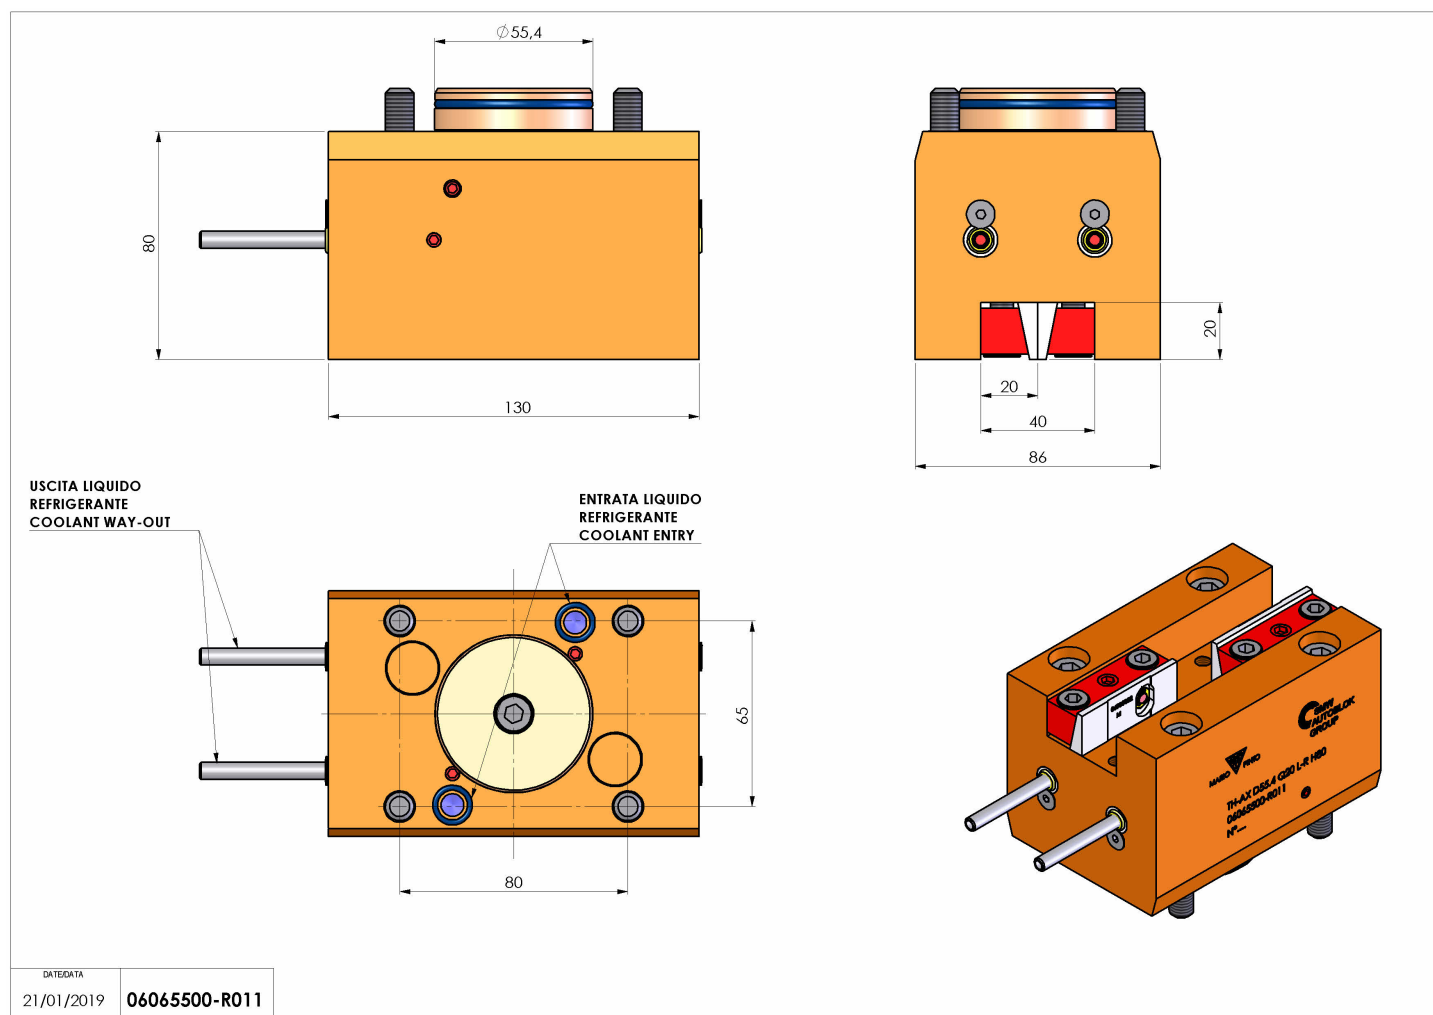

06065500 - TH-AX D55.4 Q20 L-R H80

Tipo	TH-AX Portautensili statico assiale
Attacco	CILINDRICO 55.4
Uscita utensile	TH radiale 20x20
Raffreddamento	Refrigerazione esterna
H [mm]	80
Accessori	N.D.
Note	N.D.
Note per il montaggio	N.D.

Verificare sempre gli ingombri del portautensile in torretta

Salvo modifiche tecniche

DATE/DATE
21/01/2019 06065500-R011