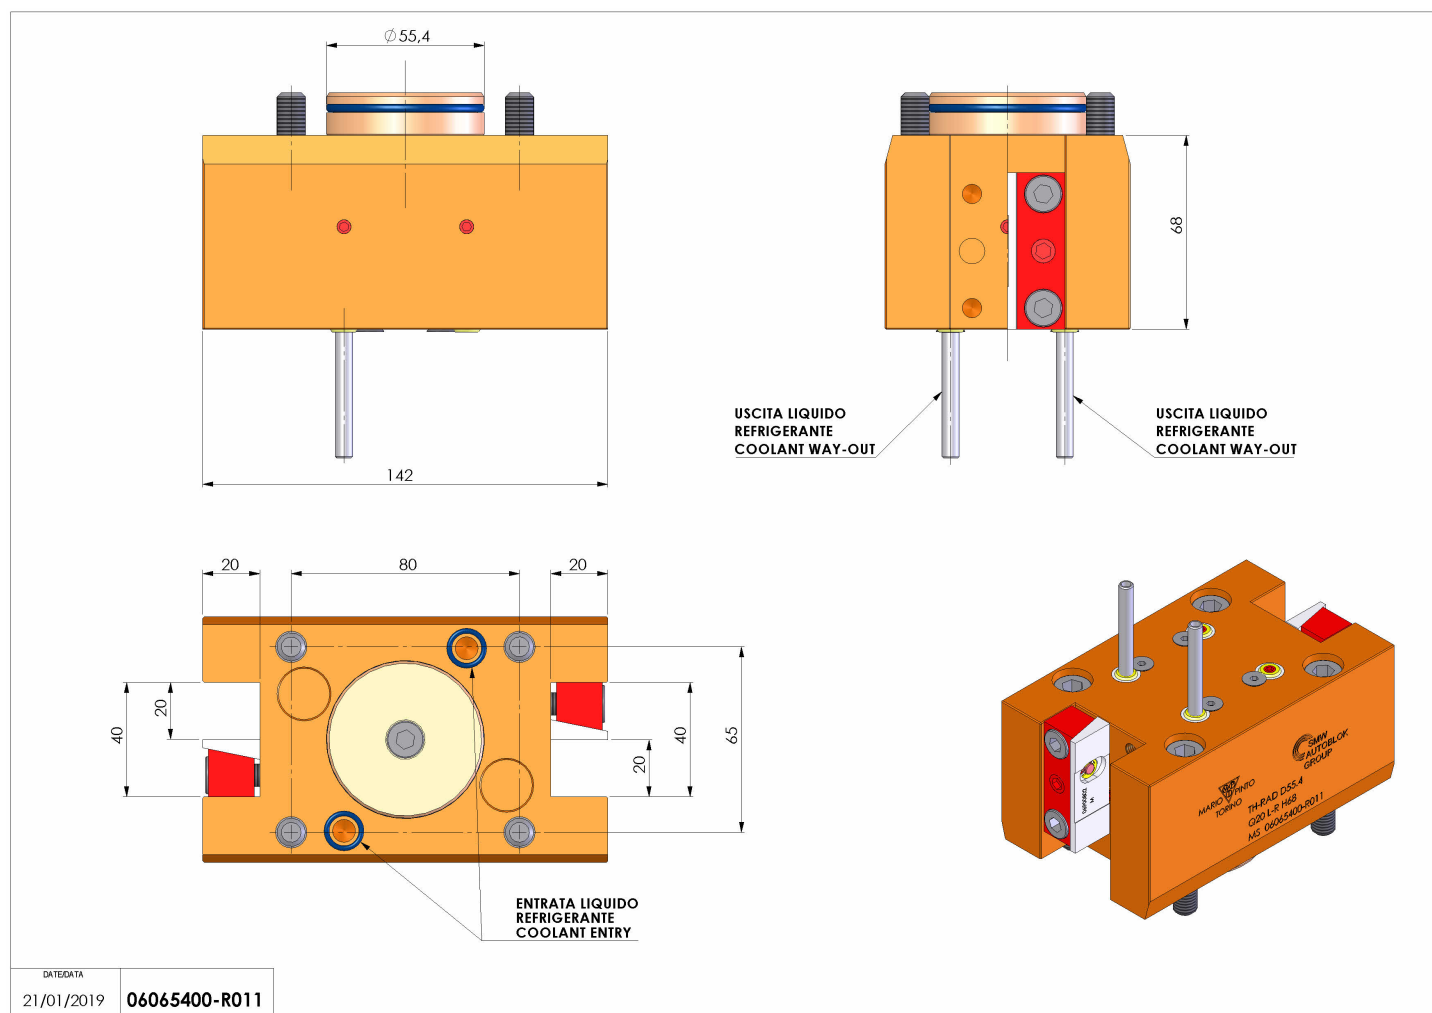

06065400 - TH-RAD D55.4 Q20 L-R H68

Tipo	TH-RAD Portautensili statico radiale
Attacco	CILINDRICO 55.4
Uscita utensile	TH radiale 20x20
Raffreddamento	Refrigerazione esterna
H [mm]	68

Accessori	N.D.
Note	N.D.
Note per il montaggio	N.D.

Verificare sempre gli ingombri del portautensile in torretta

Salvo modifiche tecniche

DATE/DATE	21/01/2019
	06065400-R011