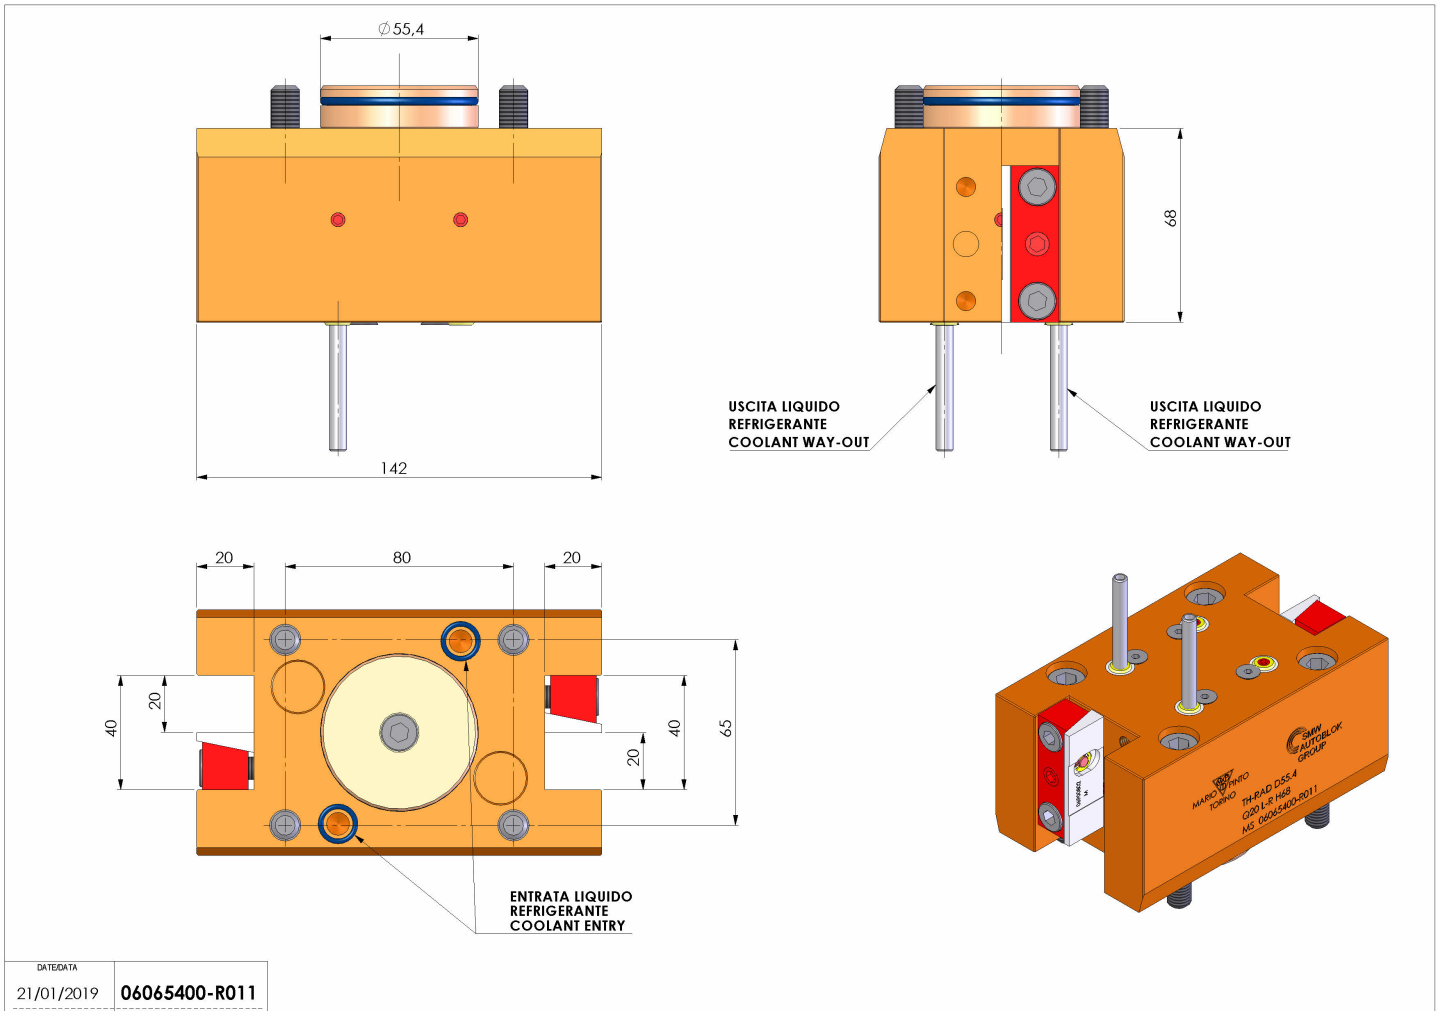

06065400 - TH-RAD D55.4 Q20 L-R H68

Tipo	TH-RAD Portautensili statico radiale
Attacco	CILINDRICO 55.4
Uscita utensile	TH radiale 20x20
Raffreddamento	Refrigerazione esterna
H [mm]	68

Accessori	N.D.
Note	N.D.
Note per il montaggio	N.D.

Verificare sempre gli ingombri del portautensile in torretta

DATE/DATE	21/01/2019
MODEL/NUMERO	06065400-R011

Salvo modifiche tecniche