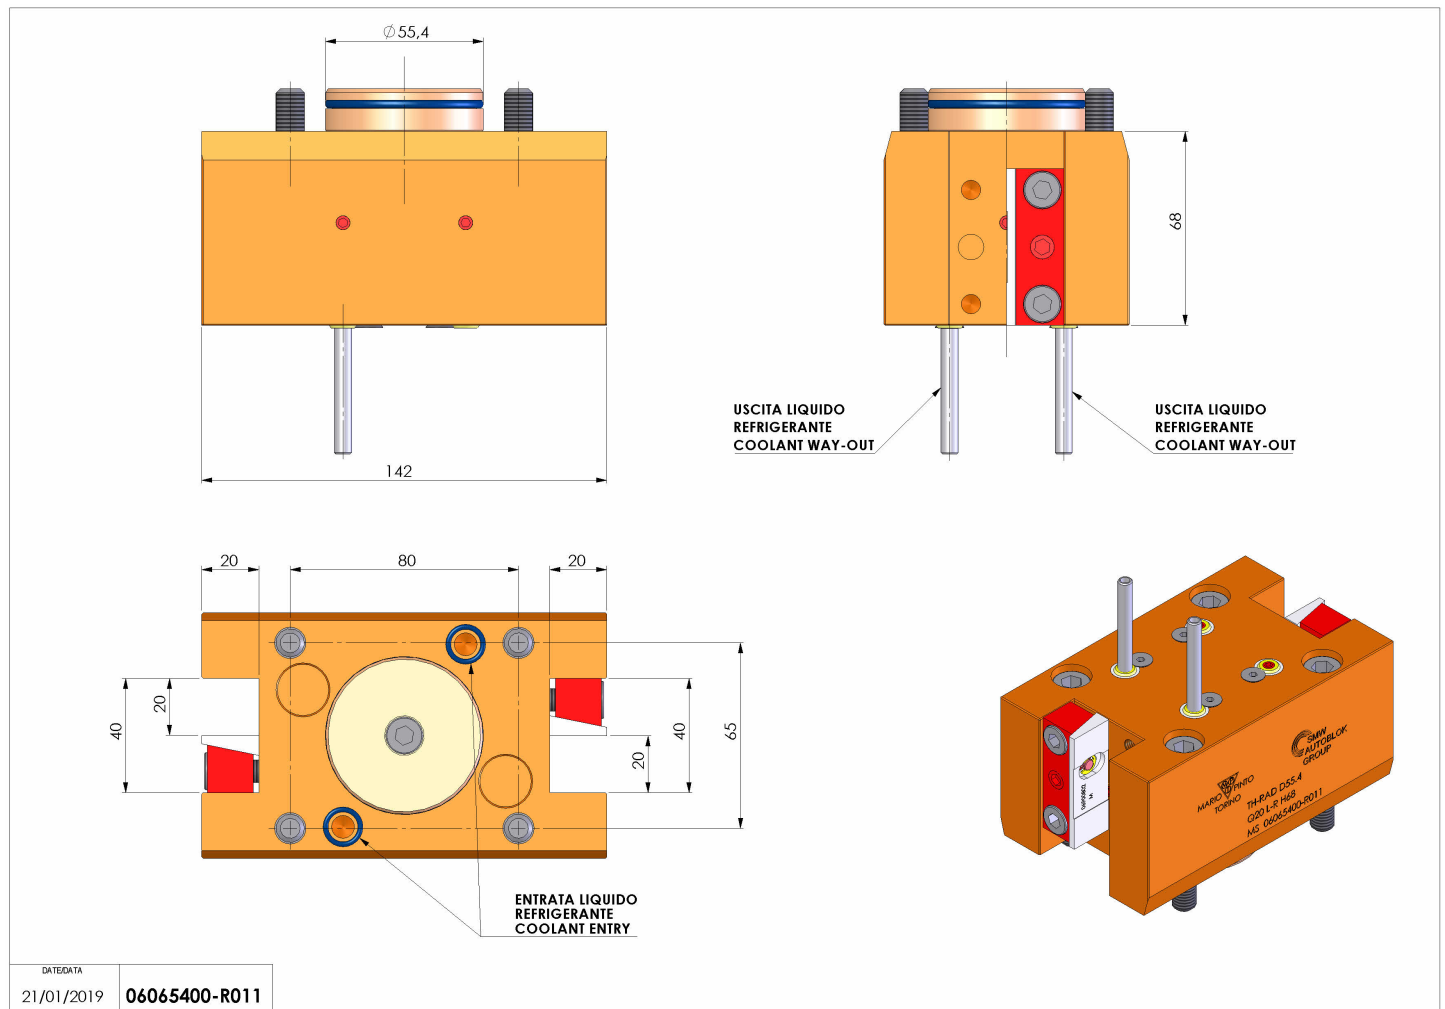

06065400 - TH-RAD D55.4 Q20 L-R H68

Tipo	TH-RAD Portautensili statico radiale
Attacco	CILINDRICO 55.4
Uscita utensile	TH radiale 20x20
Raffreddamento	Refrigerazione esterna
H [mm]	68

Accessori	N.D.
Note	N.D.
Note per il montaggio	N.D.

Verificare sempre gli ingombri del portautensile in torretta

DATE/DATE	21/01/2019
06065400-R011	

Salvo modifiche tecniche