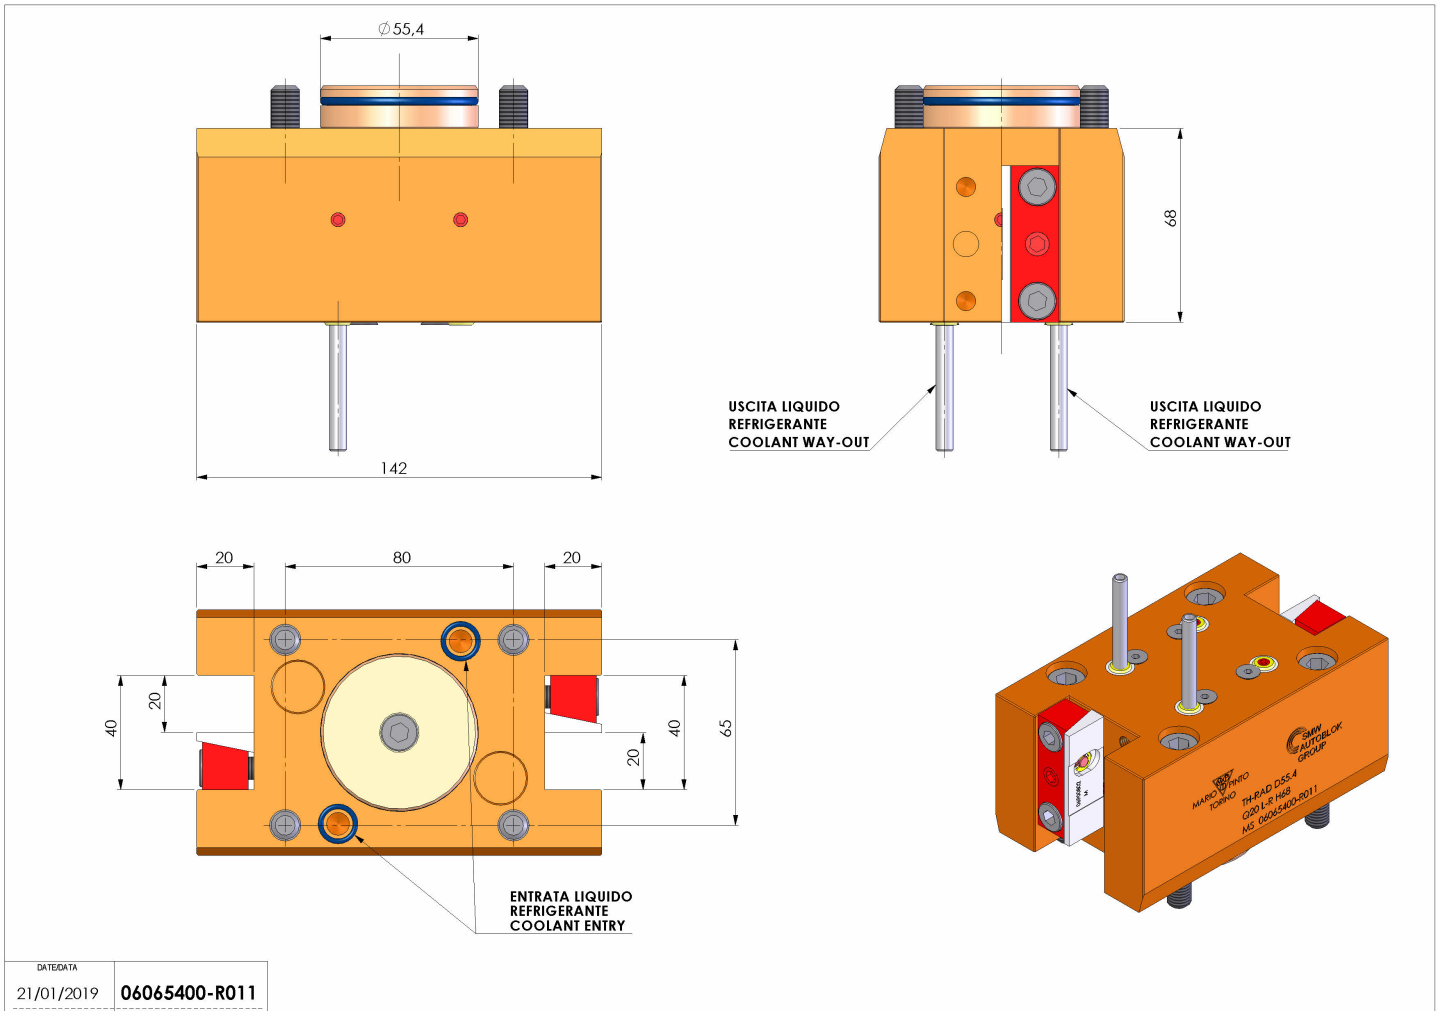

06065400 - TH-RAD D55.4 Q20 L-R H68

Tipo	TH-RAD Portautensili statico radiale
Attacco	CILINDRICO 55.4
Uscita utensile	TH radiale 20x20
Raffreddamento	Refrigerazione esterna
H [mm]	68

Accessori	N.D.
Note	N.D.
Note per il montaggio	N.D.

Verificare sempre gli ingombri del portautensile in torretta

DATE/DATE	21/01/2019
06065400-R011	

Salvo modifiche tecniche