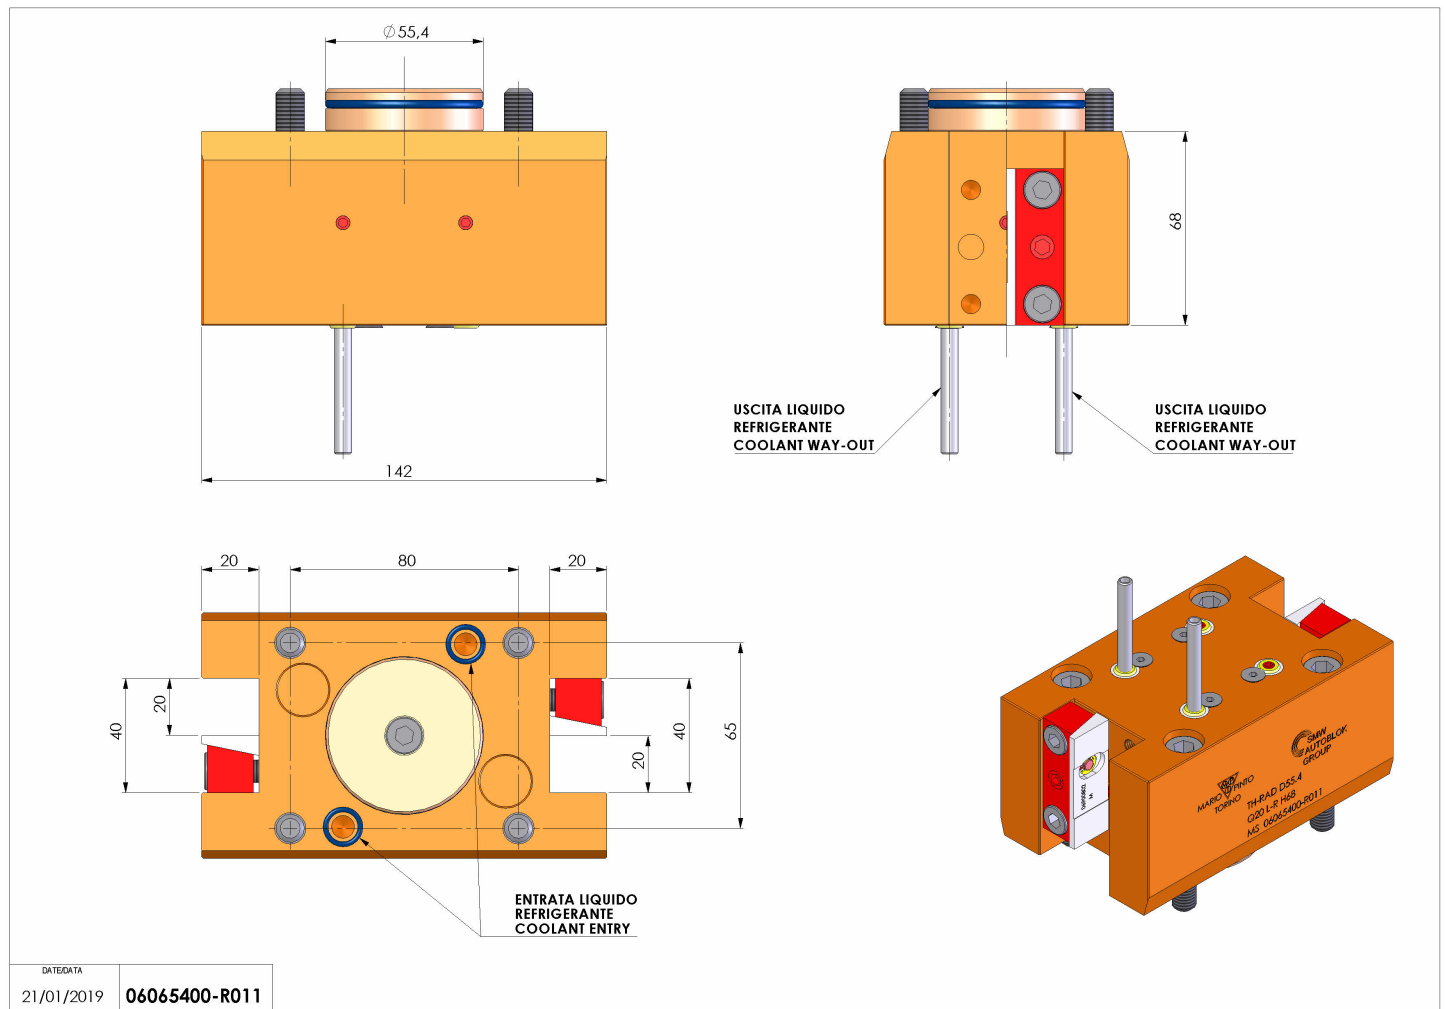

## 06065400 - TH-RAD D55.4 Q20 L-R H68

<b>Tipo</b>	TH-RAD Portautensili statico radiale
<b>Attacco</b>	CILINDRICO 55.4
<b>Uscita utensile</b>	TH radiale 20x20
<b>Raffreddamento</b>	Refrigerazione esterna
<b>H [mm]</b>	68

<b>Accessori</b>	N.D.
<b>Note</b>	N.D.
<b>Note per il montaggio</b>	N.D.

Verificare sempre gli ingombri del portautensile in torretta

DATE/DATE	21/01/2019
06065400-R011	

Salvo modifiche tecniche