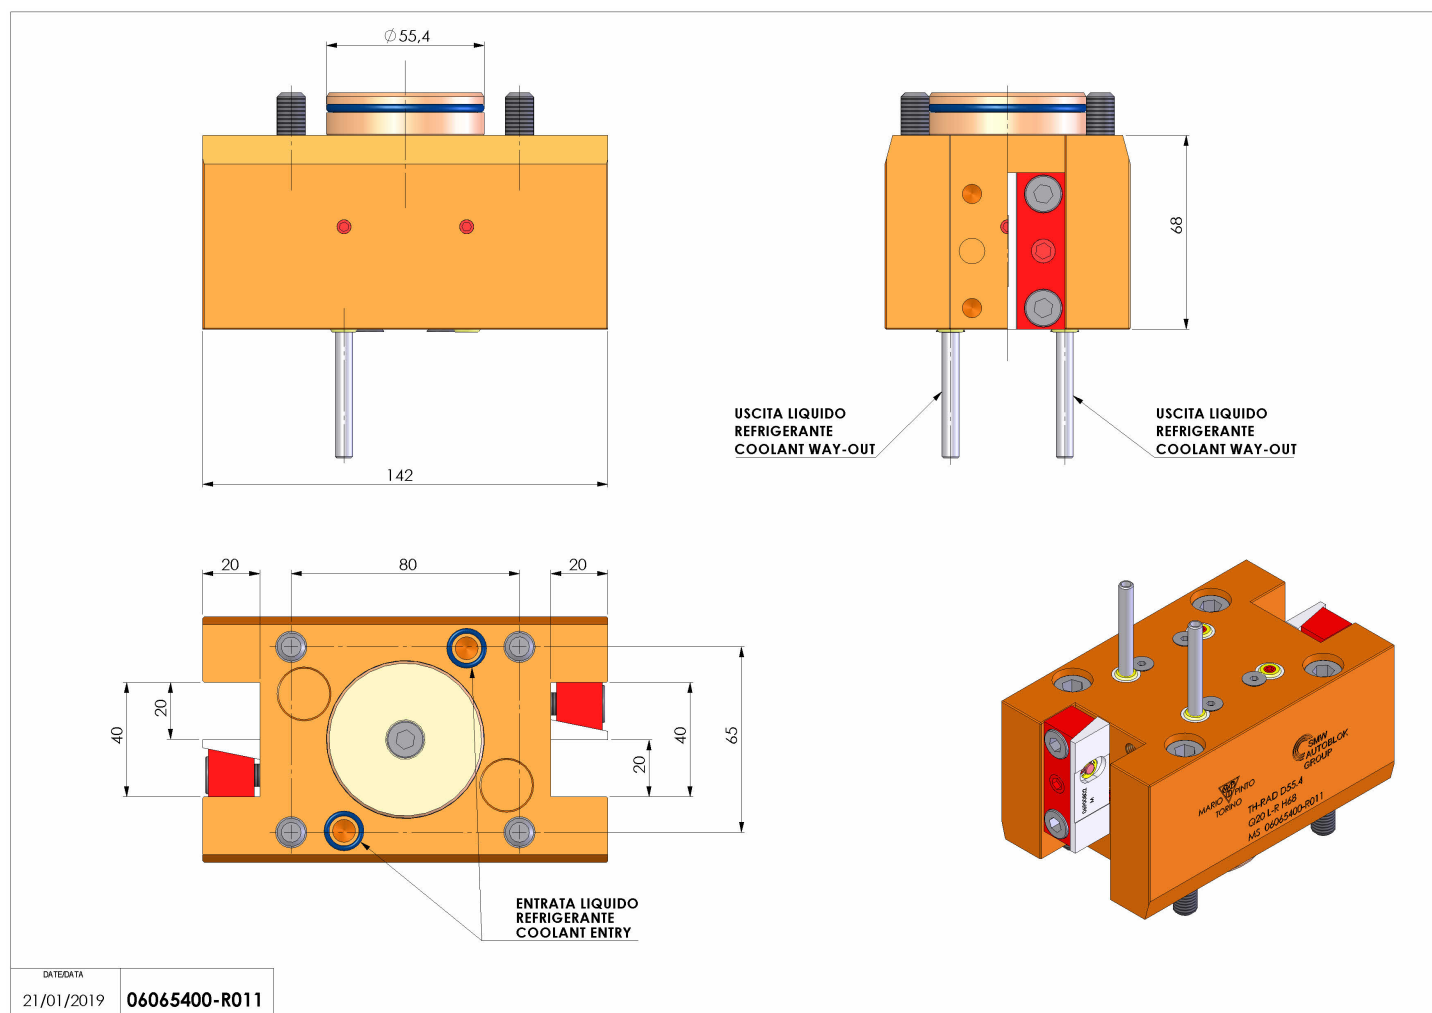

06065400 - TH-RAD D55.4 Q20 L-R H68

Tipo	TH-RAD Portautensili statico radiale
Attacco	CILINDRICO 55.4
Uscita utensile	TH radiale 20x20
Raffreddamento	Refrigerazione esterna
H [mm]	68

Accessori	N.D.
Note	N.D.
Note per il montaggio	N.D.

Verificare sempre gli ingombri del portautensile in torretta

Salvo modifiche tecniche

DATE/DATE	21/01/2019	06065400-R011
-----------	------------	---------------