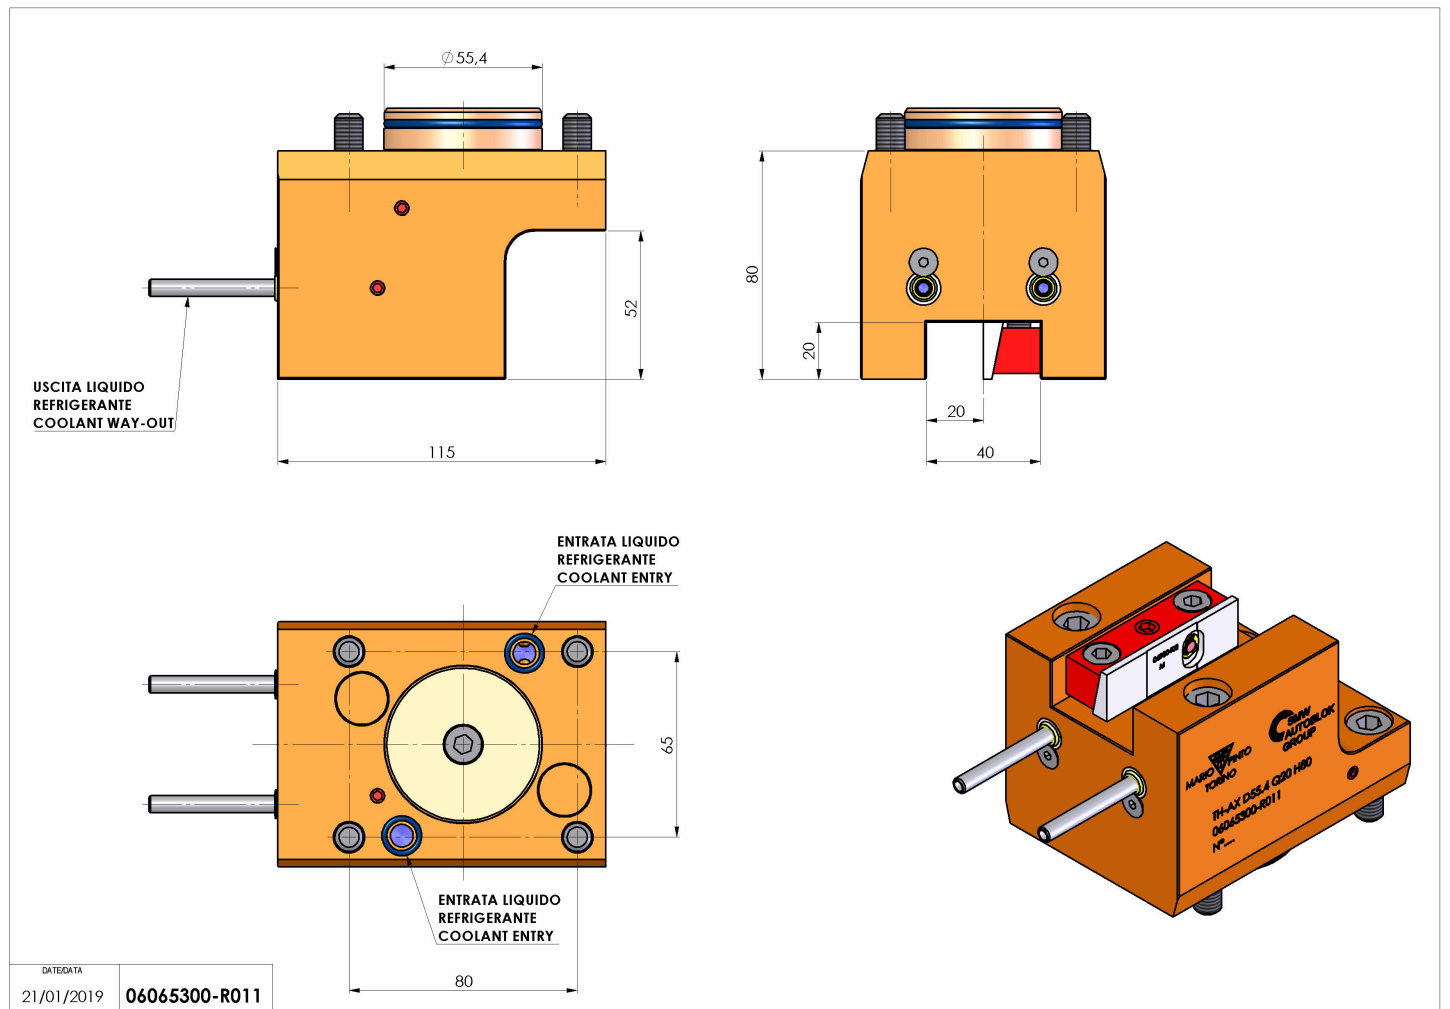

## 06065300 - TH-AX D55.4 Q20 H80

<b>Tipo</b>	TH-AX Portautensili statico assiale
<b>Attacco</b>	CILINDRICO 55.4
<b>Uscita utensile</b>	TH radiale 20x20
<b>Raffreddamento</b>	Refrigerazione esterna
<b>H [mm]</b>	80

<b>Accessori</b>	N.D.
<b>Note</b>	N.D.
<b>Note per il montaggio</b>	N.D.

Verificare sempre gli ingombri del portautensile in torretta

Salvo modifiche tecniche

DATE DATA  
21/01/2019 06065300-R011