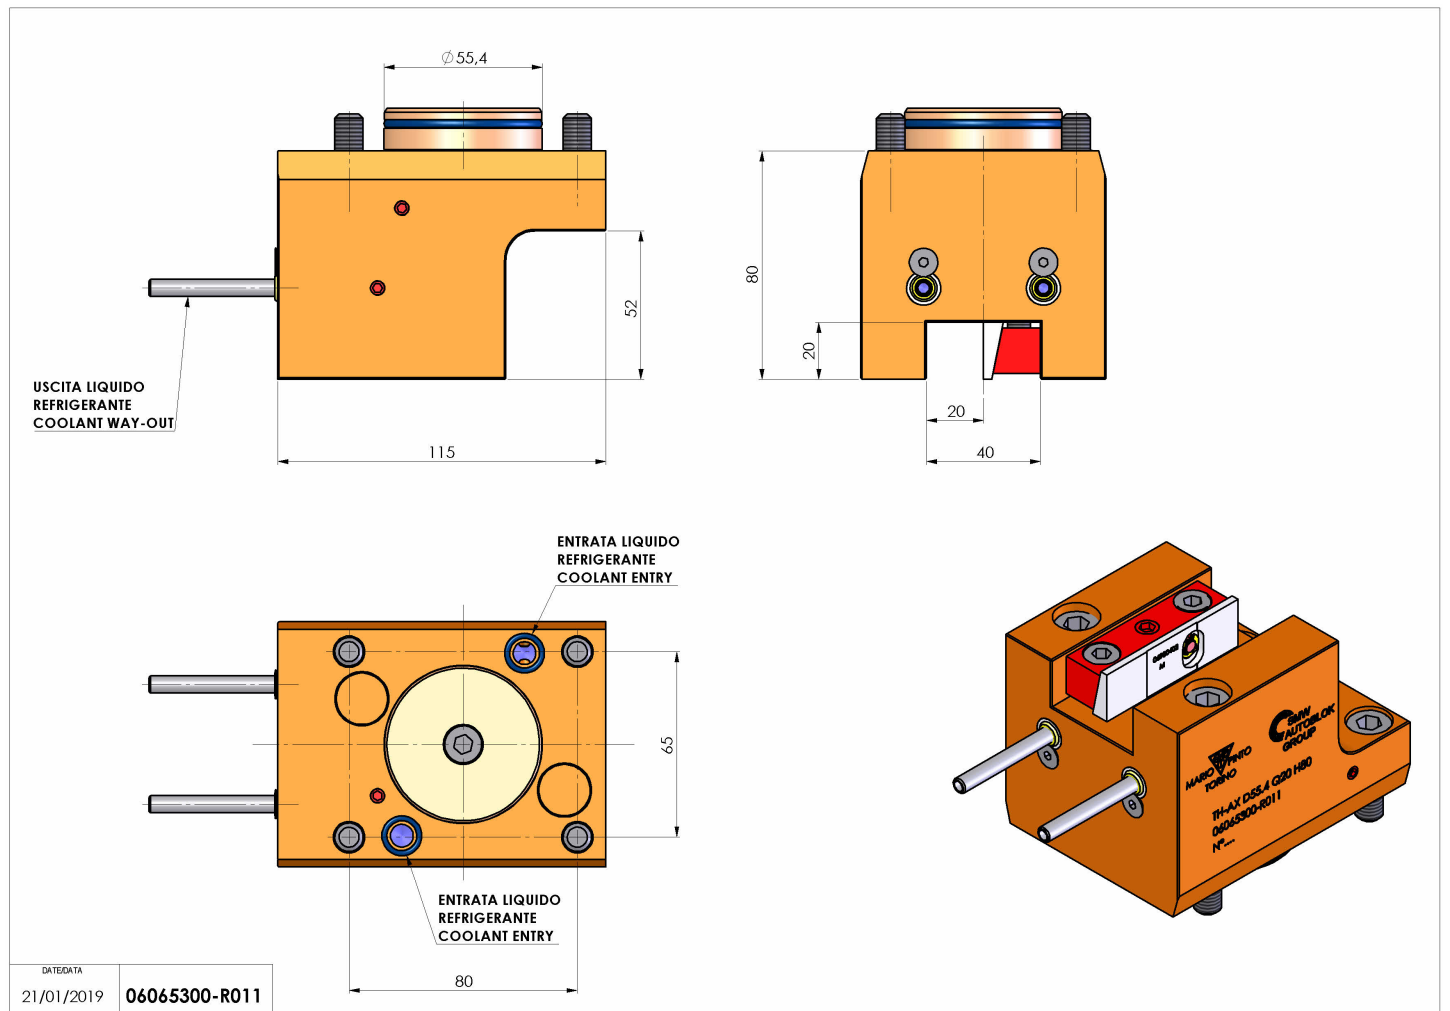

## 06065300 - TH-AX D55.4 Q20 H80

<b>Tipo</b>	TH-AX Portautensili statico assiale
<b>Attacco</b>	CILINDRICO 55.4
<b>Uscita utensile</b>	TH radiale 20x20
<b>Raffreddamento</b>	Refrigerazione esterna
<b>H [mm]</b>	80

<b>Accessori</b>	N.D.
<b>Note</b>	N.D.
<b>Note per il montaggio</b>	N.D.

Verificare sempre gli ingombri del portautensile in torretta

Salvo modifiche tecniche