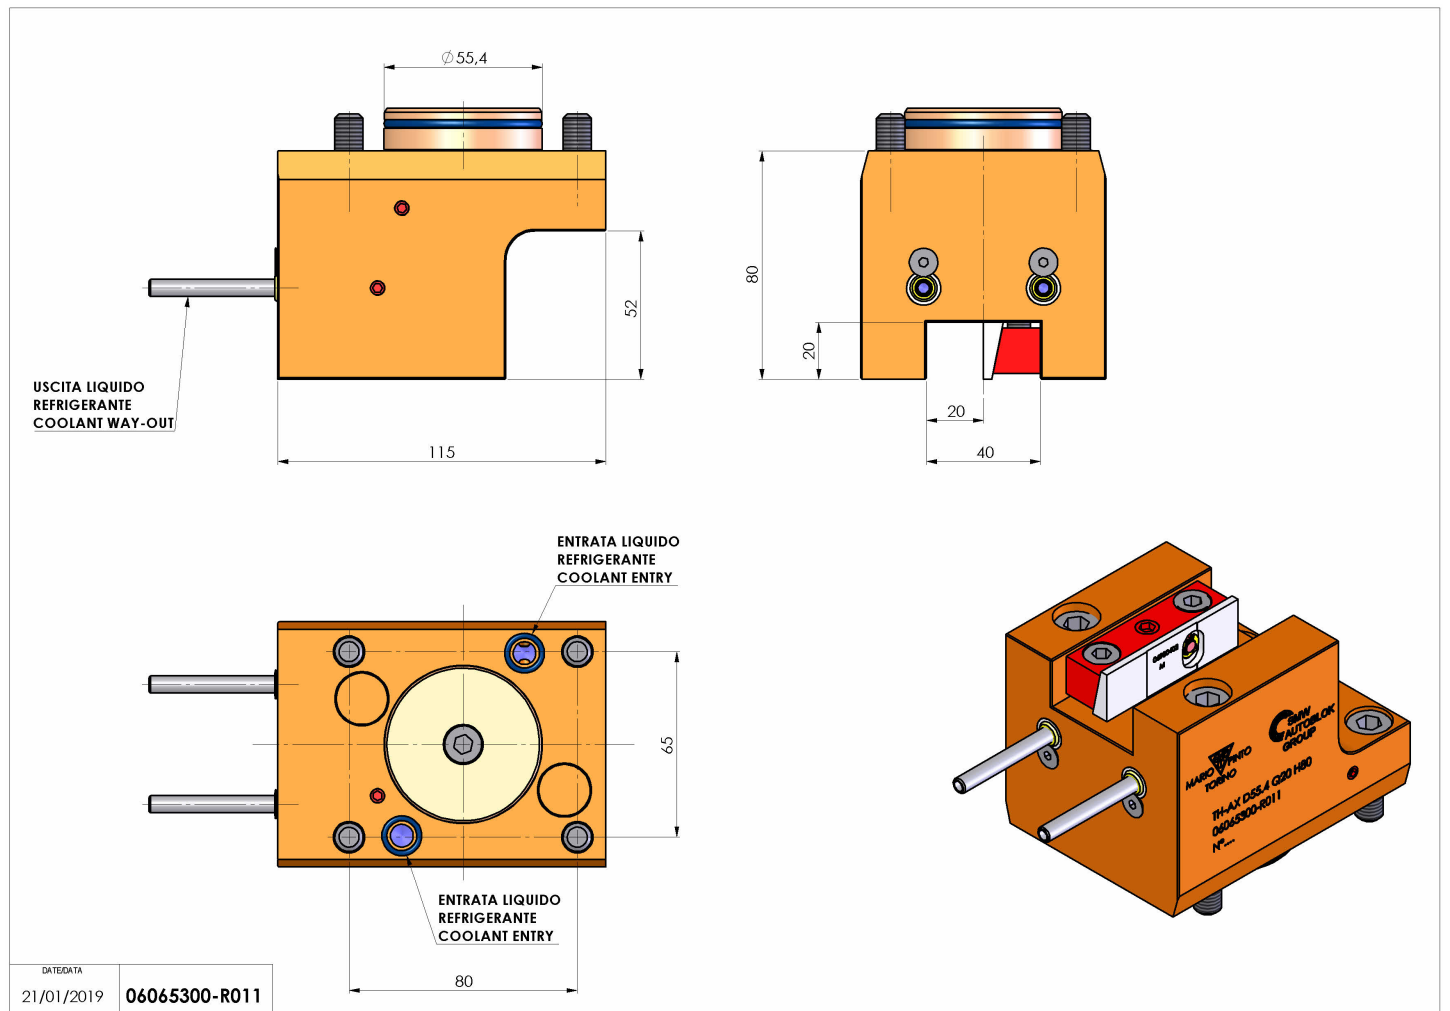

06065300 - TH-AX D55.4 Q20 H80

Tipo	TH-AX Portautensili statico assiale
Attacco	CILINDRICO 55.4
Uscita utensile	TH radiale 20x20
Raffreddamento	Refrigerazione esterna
H [mm]	80

Accessori	N.D.
Note	N.D.
Note per il montaggio	N.D.

Verificare sempre gli ingombri del portautensile in torretta

Salvo modifiche tecniche