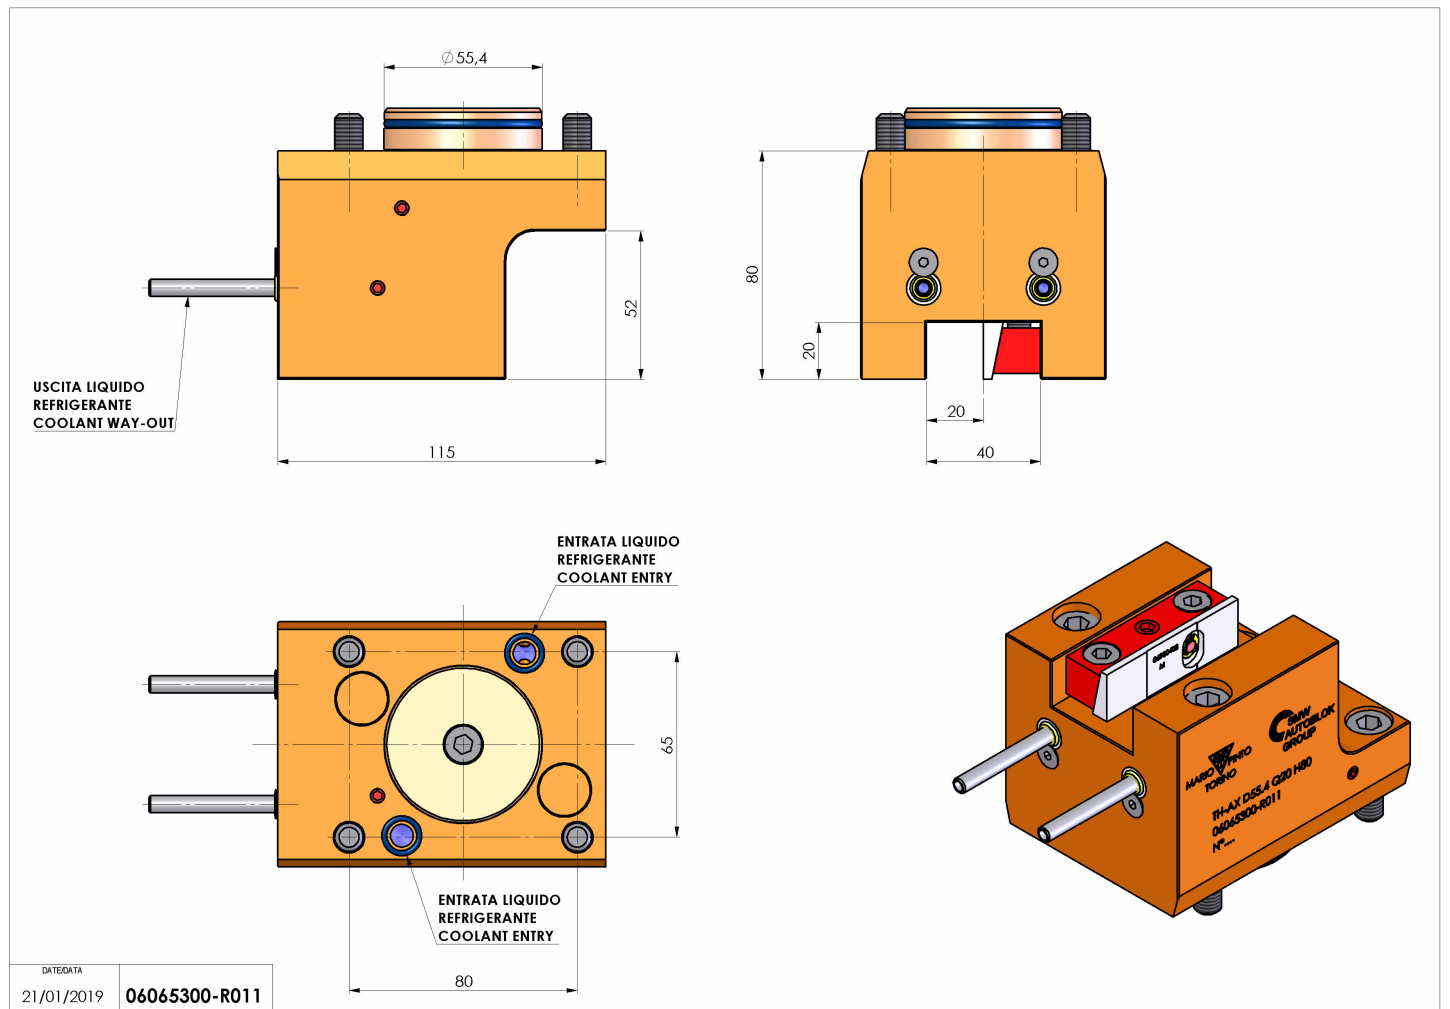

## 06065300 - TH-AX D55.4 Q20 H80

<b>Tipo</b>	TH-AX Portautensili statico assiale
<b>Attacco</b>	CILINDRICO 55.4
<b>Uscita utensile</b>	TH radiale 20x20
<b>Raffreddamento</b>	Refrigerazione esterna
<b>H [mm]</b>	80

<b>Accessori</b>	N.D.
<b>Note</b>	N.D.
<b>Note per il montaggio</b>	N.D.

Verificare sempre gli ingombri del portautensile in torretta

Salvo modifiche tecniche