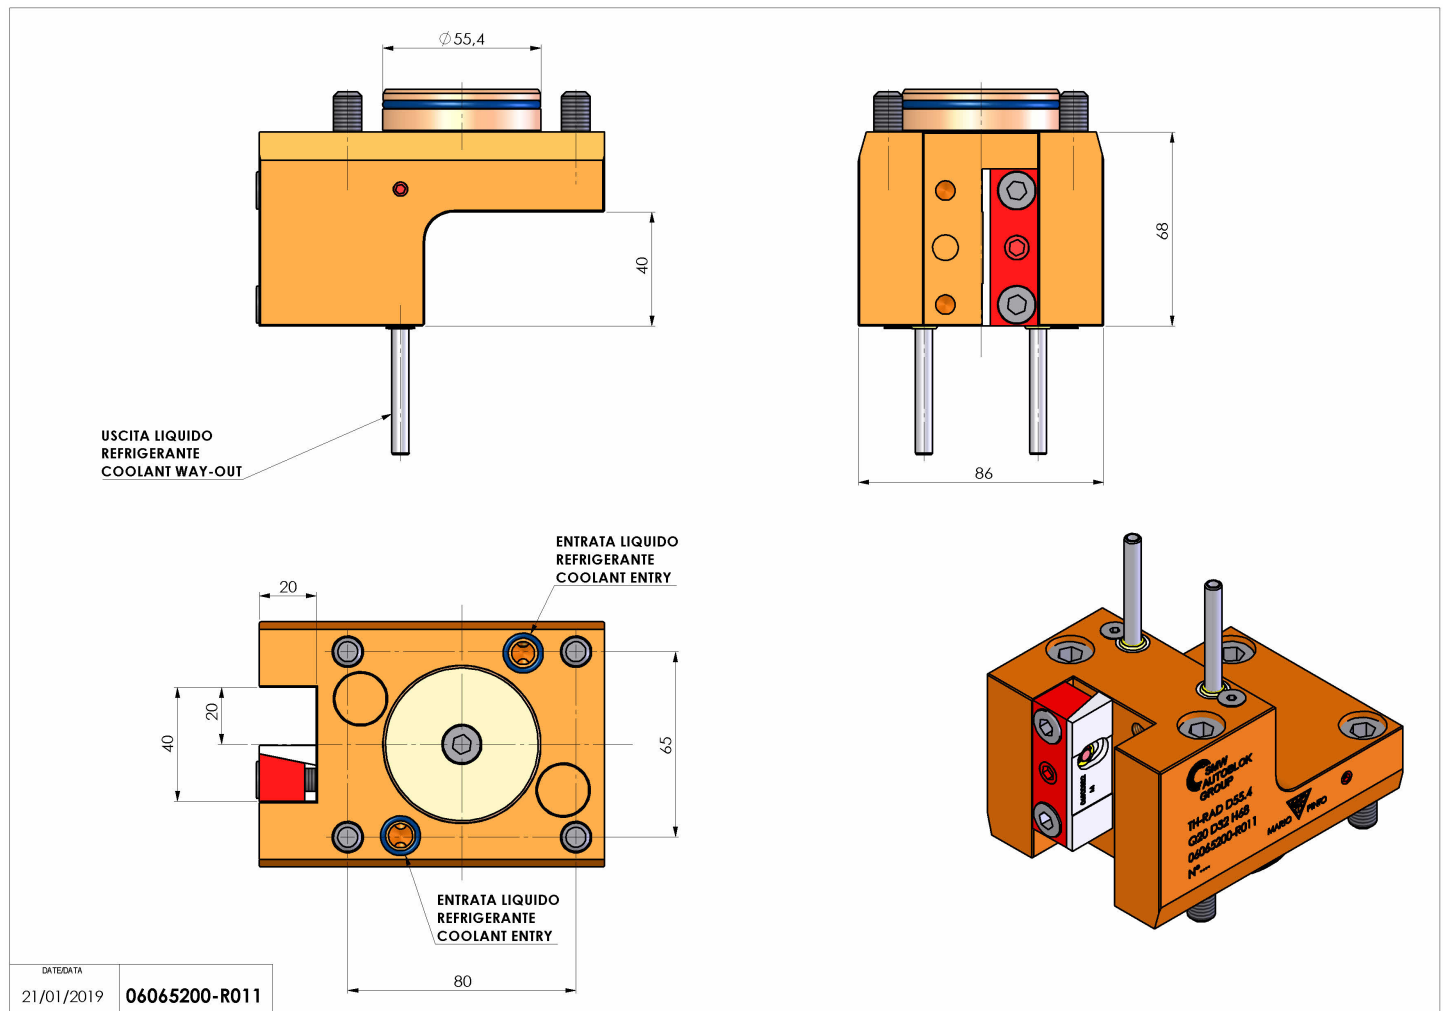

## 06065200 - TH-RAD D55.4 Q20 H68

<b>Tipo</b>	TH-RAD Portautensili statico radiale
<b>Attacco</b>	CILINDRICO 55.4
<b>Uscita utensile</b>	TH radiale 20x20
<b>Raffreddamento</b>	Refrigerazione esterna
<b>H [mm]</b>	68

<b>Accessori</b>	N.D.
<b>Note</b>	N.D.
<b>Note per il montaggio</b>	N.D.

Verificare sempre gli ingombri del portautensile in torretta

Salvo modifiche tecniche