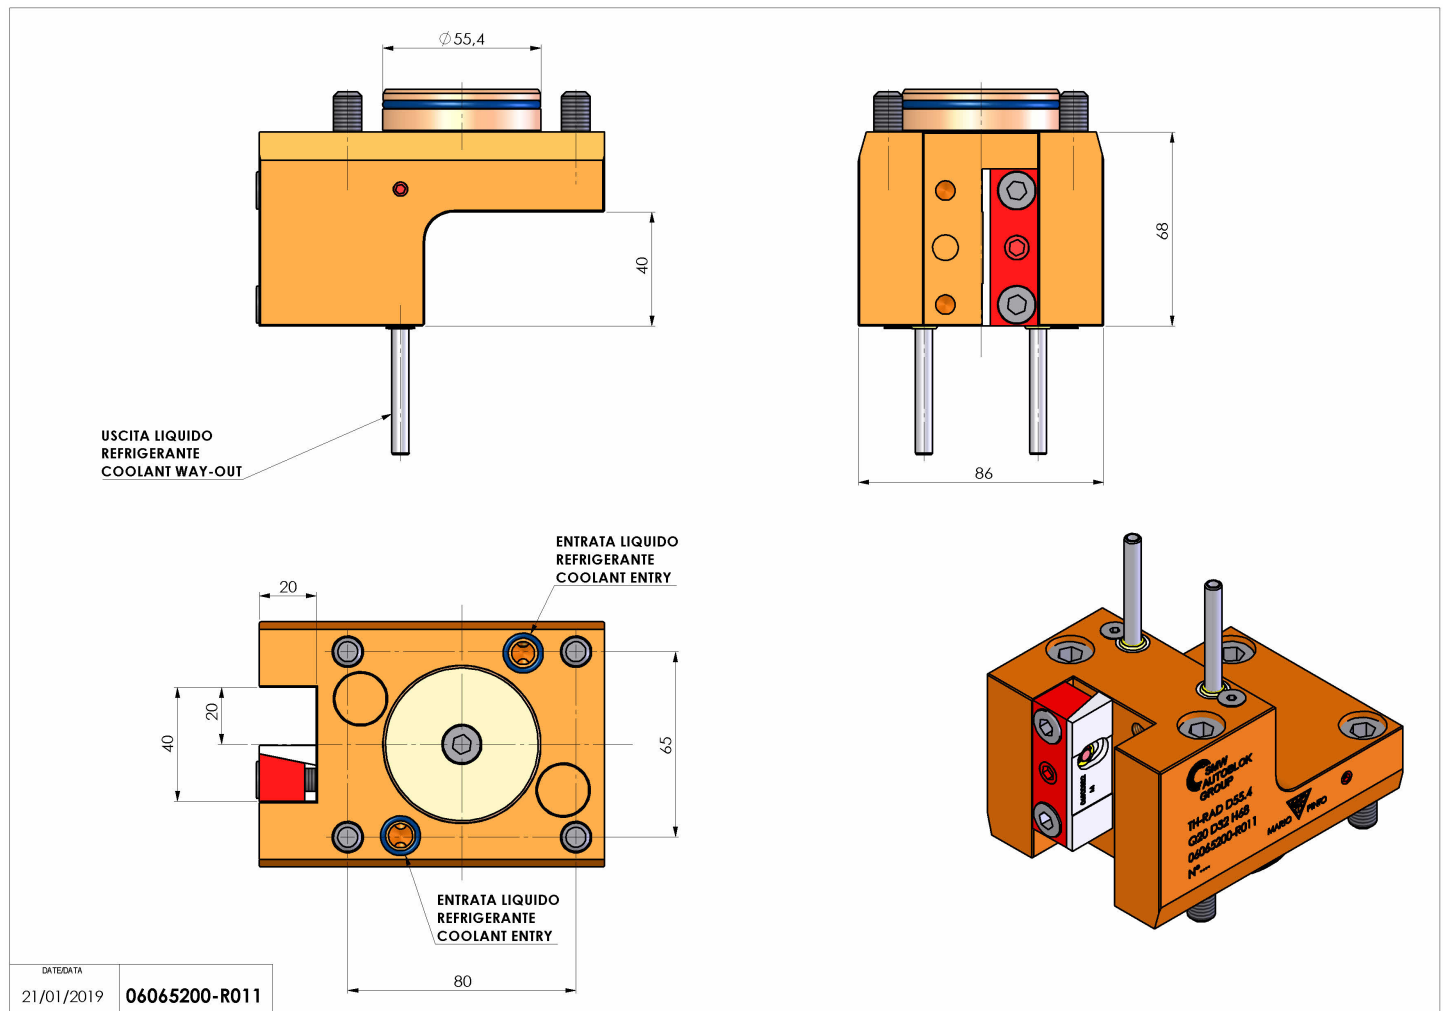

# 06065200 - TH-RAD D55.4 Q20 H68

<b>Tipo</b>	TH-RAD Portautensili statico radiale
<b>Attacco</b>	CILINDRICO 55.4
<b>Uscita utensile</b>	TH radiale 20x20
<b>Raffreddamento</b>	Refrigerazione esterna
<b>H [mm]</b>	68

<b>Accessori</b>	N.D.
<b>Note</b>	N.D.
<b>Note per il montaggio</b>	N.D.

Verificare sempre gli ingombri del portautensile in torretta

Salvo modifiche tecniche