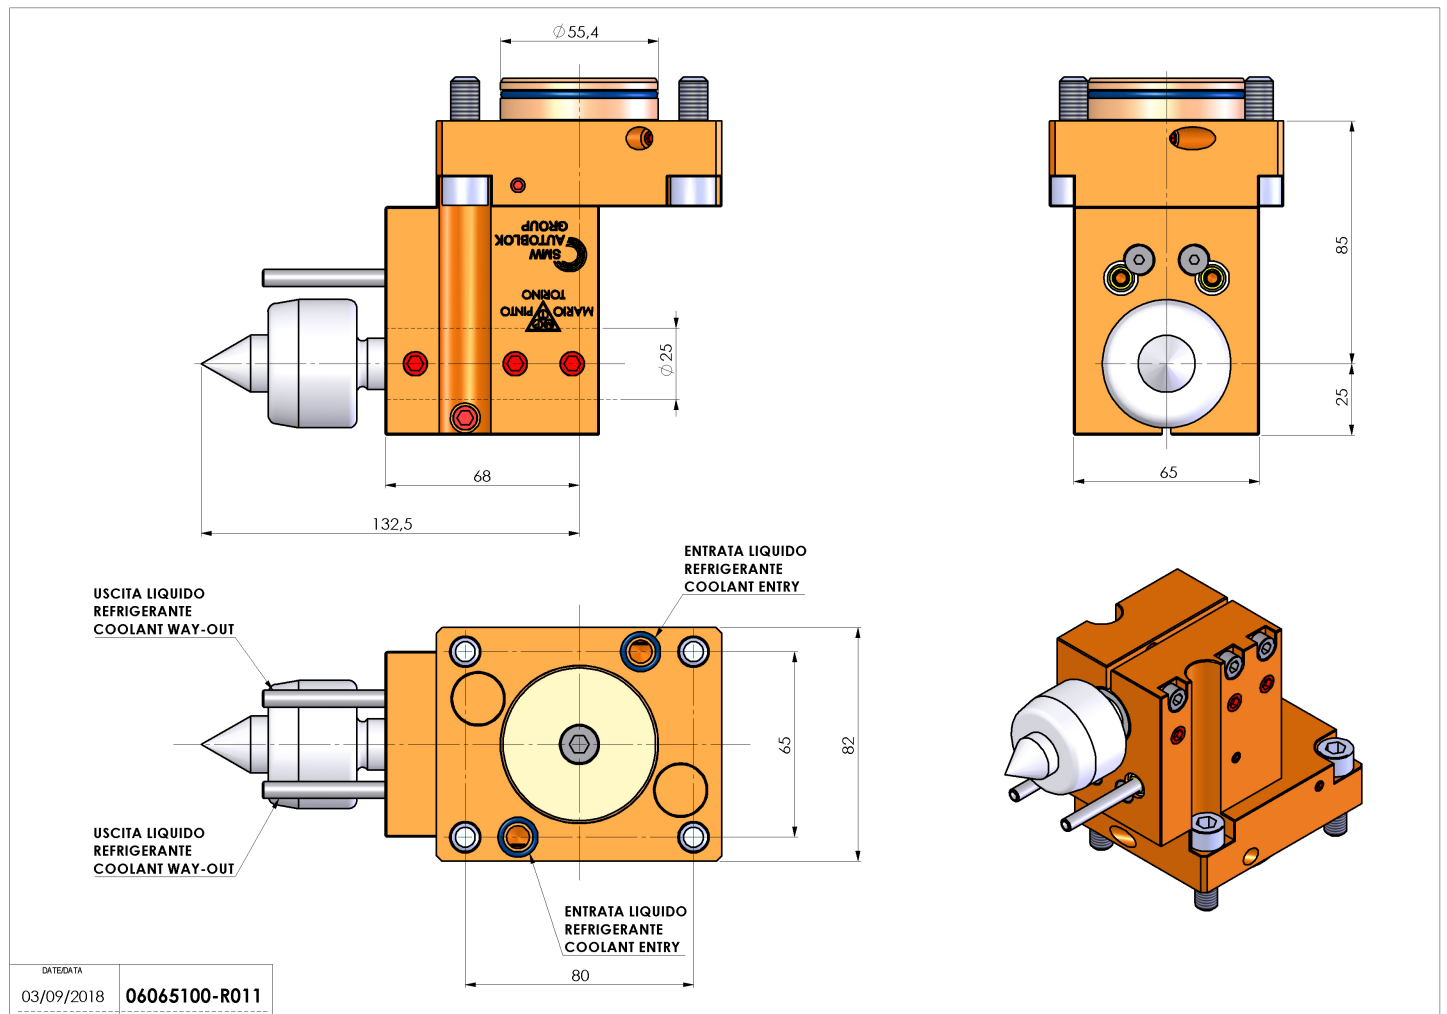

06065100 - TH-BRB D55.4 D25 CONTRP CM2H85

Tipo	TH-BRB Portautensili statico portabareno
Attacco	CILINDRICO 55.4
Uscita utensile	TH porta bareno 25
Raffreddamento	Refrigerazione esterna / interna
H [mm]	85

Accessori	N.D.
Note	N.D.
Note per il montaggio	N.D.

Verificare sempre gli ingombri del portautensile in torretta

DATE DATA
03/09/2018 **06065100-R011**

Salvo modifiche tecniche