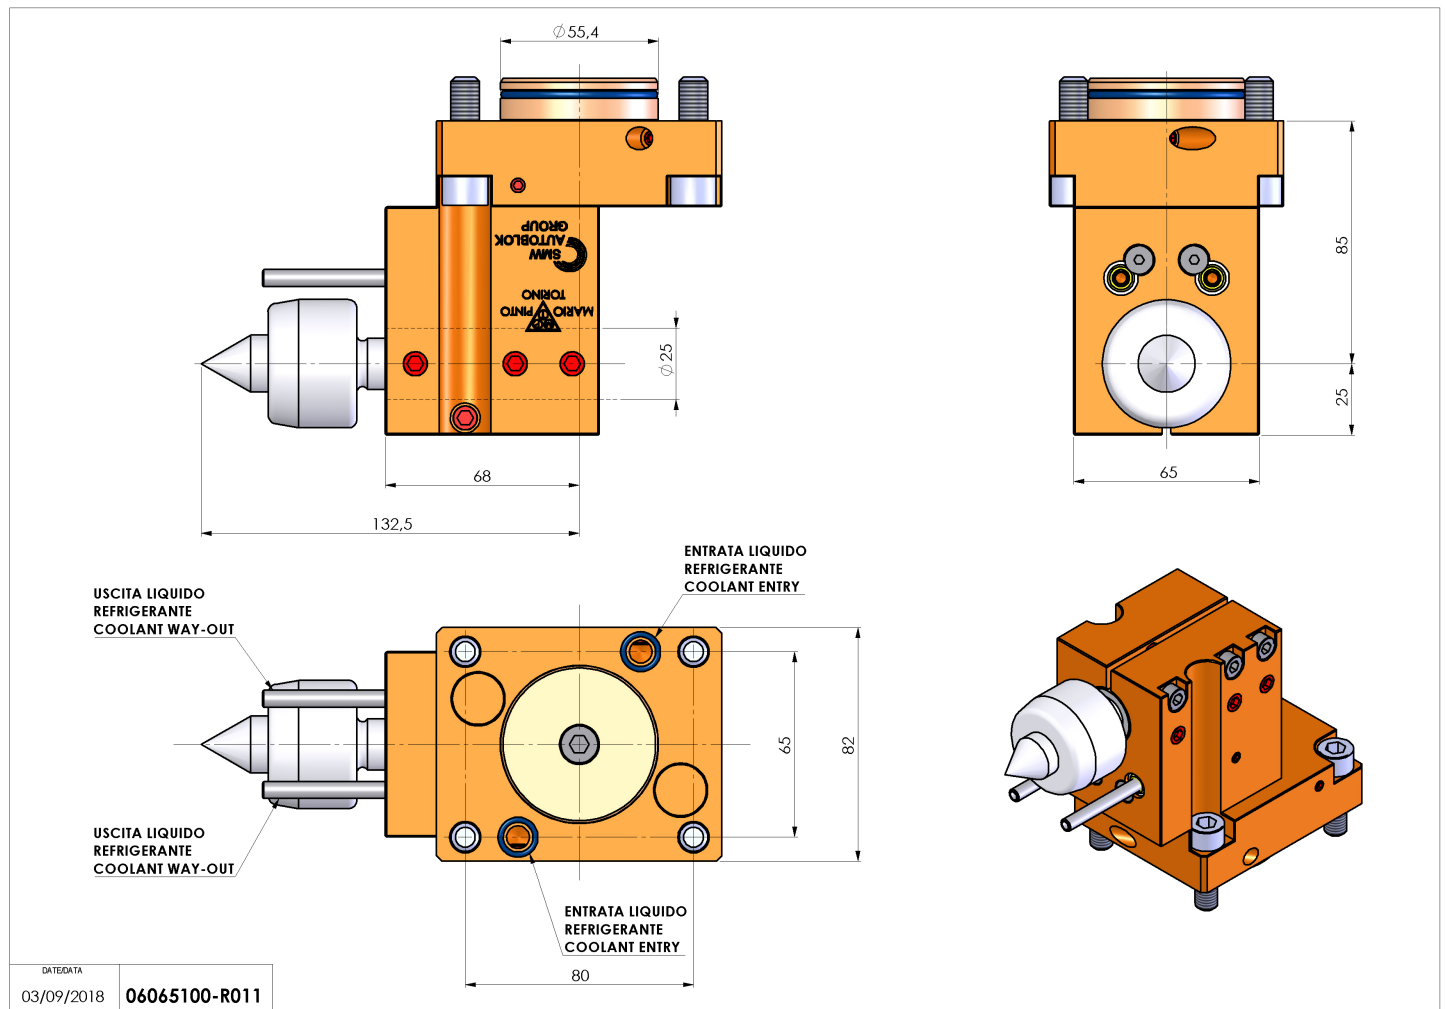

## 06065100 - TH-BRB D55.4 D25 CONTRP CM2H85

<b>Tipo</b>	TH-BRB Portautensili statico portabareno
<b>Attacco</b>	CILINDRICO 55.4
<b>Uscita utensile</b>	TH porta bareno 25
<b>Raffreddamento</b>	Refrigerazione esterna / interna
<b>H [mm]</b>	85

<b>Accessori</b>	N.D.
<b>Note</b>	N.D.
<b>Note per il montaggio</b>	N.D.

Verificare sempre gli ingombri del portautensile in torretta

Salvo modifiche tecniche