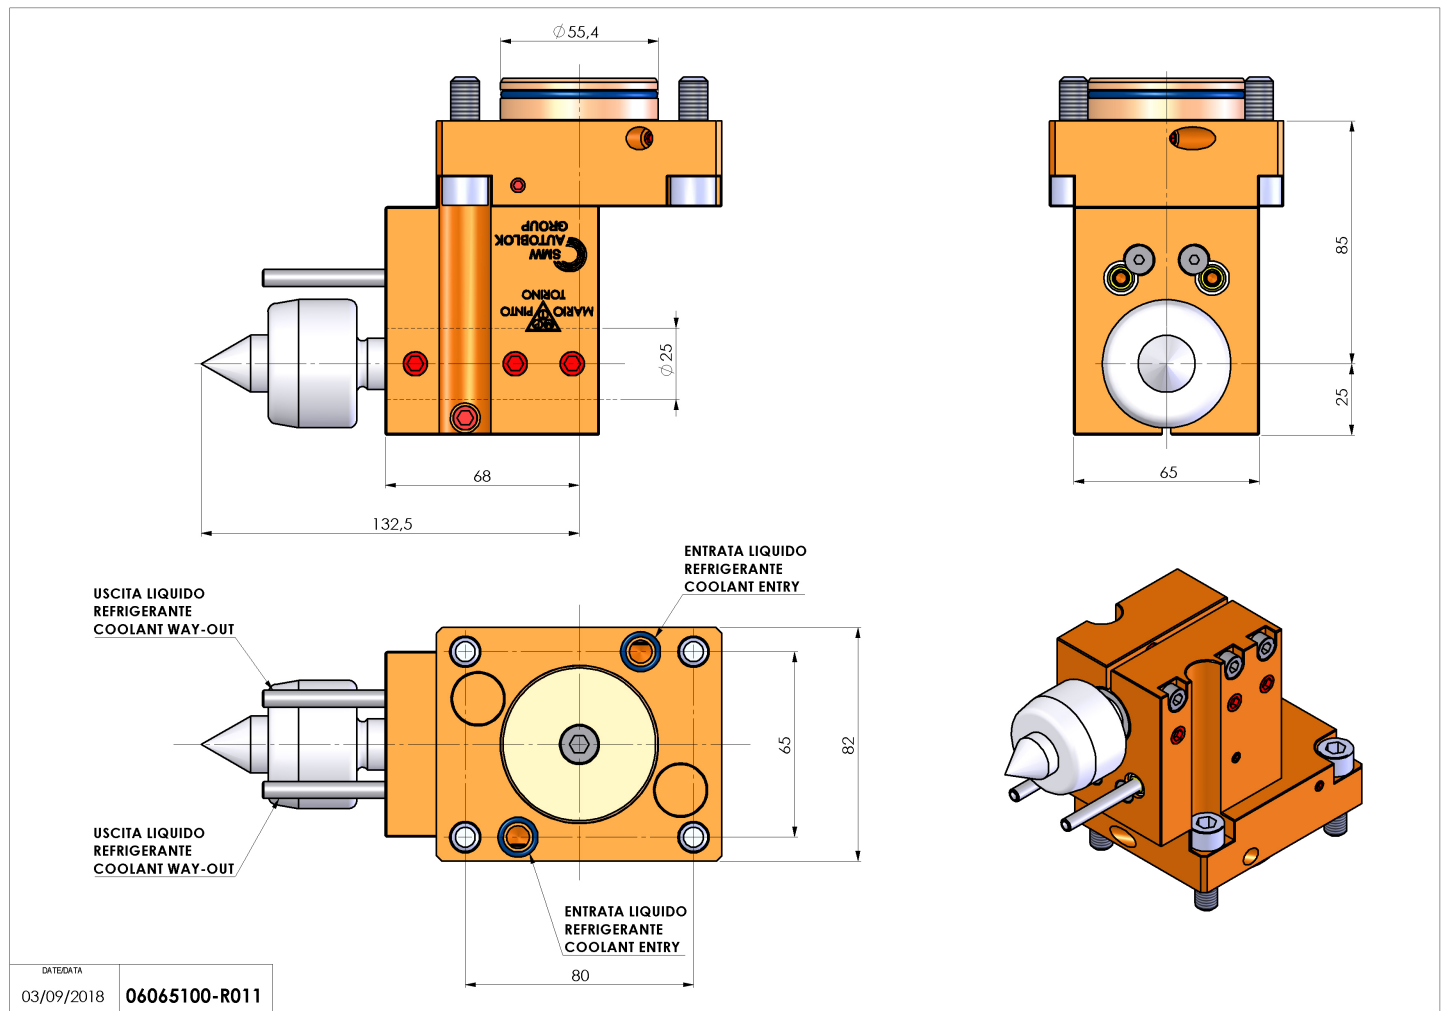

## 06065100 - TH-BRB D55.4 D25 CONTRP CM2H85

<b>Tipo</b>	TH-BRB Portautensili statico portabareno
<b>Attacco</b>	CILINDRICO 55.4
<b>Uscita utensile</b>	TH porta bareno 25
<b>Raffreddamento</b>	Refrigerazione esterna / interna
<b>H [mm]</b>	85

<b>Accessori</b>	N.D.
<b>Note</b>	N.D.
<b>Note per il montaggio</b>	N.D.

Verificare sempre gli ingombri del portautensile in torretta

Salvo modifiche tecniche