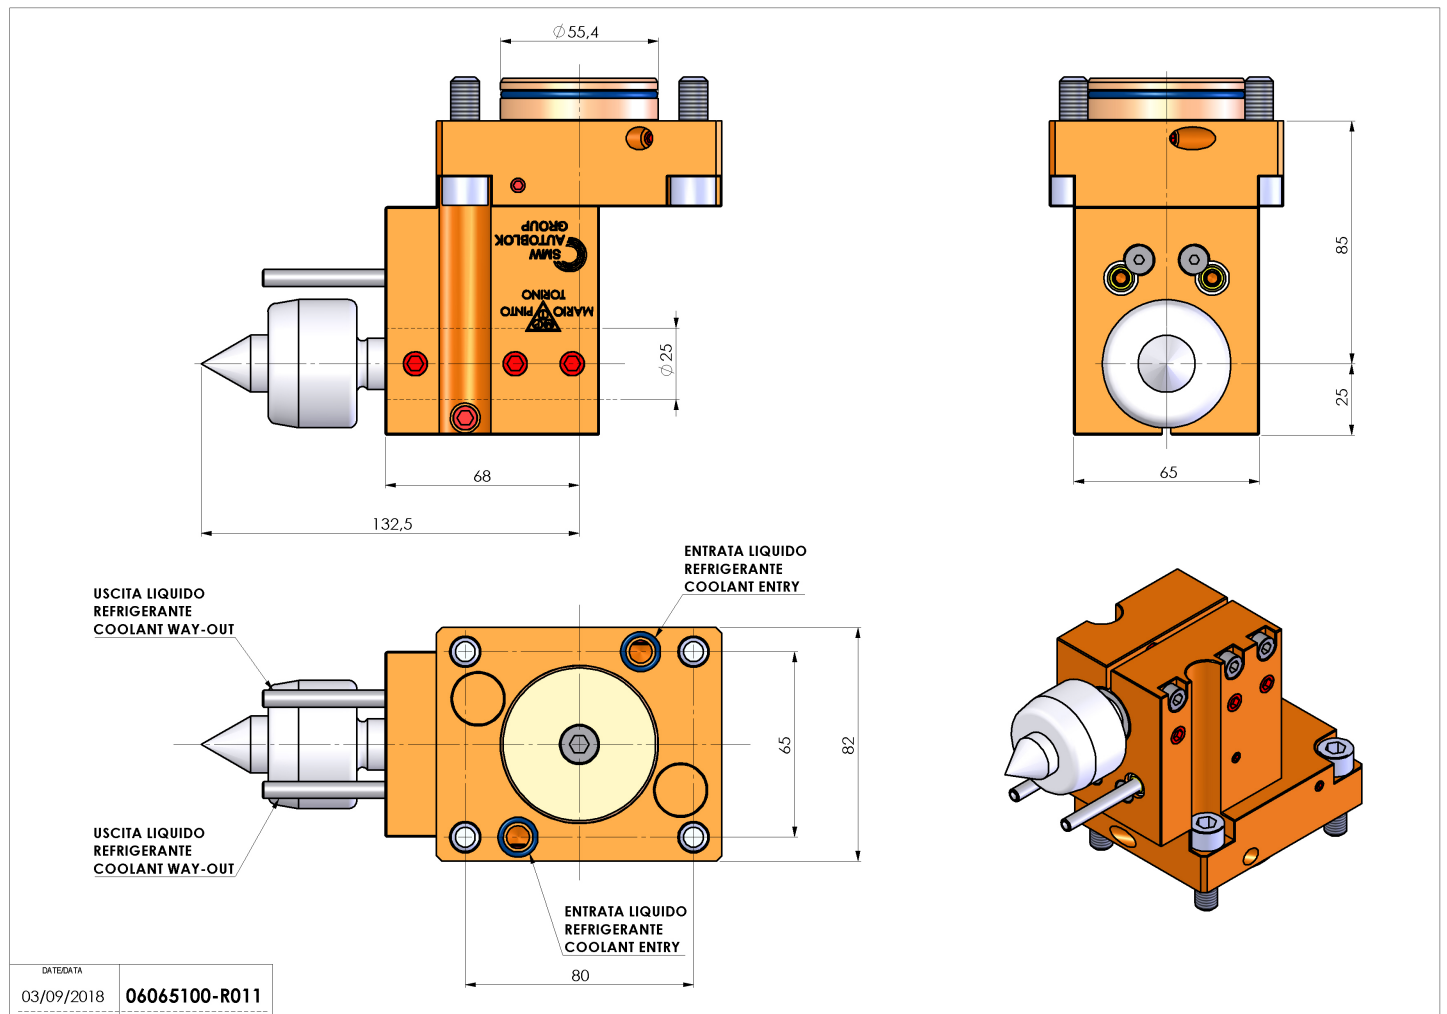

06065100 - TH-BRB D55.4 D25 CONTRP CM2H85

Tipo	TH-BRB Portautensili statico portabareno
Attacco	CILINDRICO 55.4
Uscita utensile	TH porta bareno 25
Raffreddamento	Refrigerazione esterna / interna
H [mm]	85

Accessori	N.D.
Note	N.D.
Note per il montaggio	N.D.

Verificare sempre gli ingombri del portautensile in torretta

Salvo modifiche tecniche