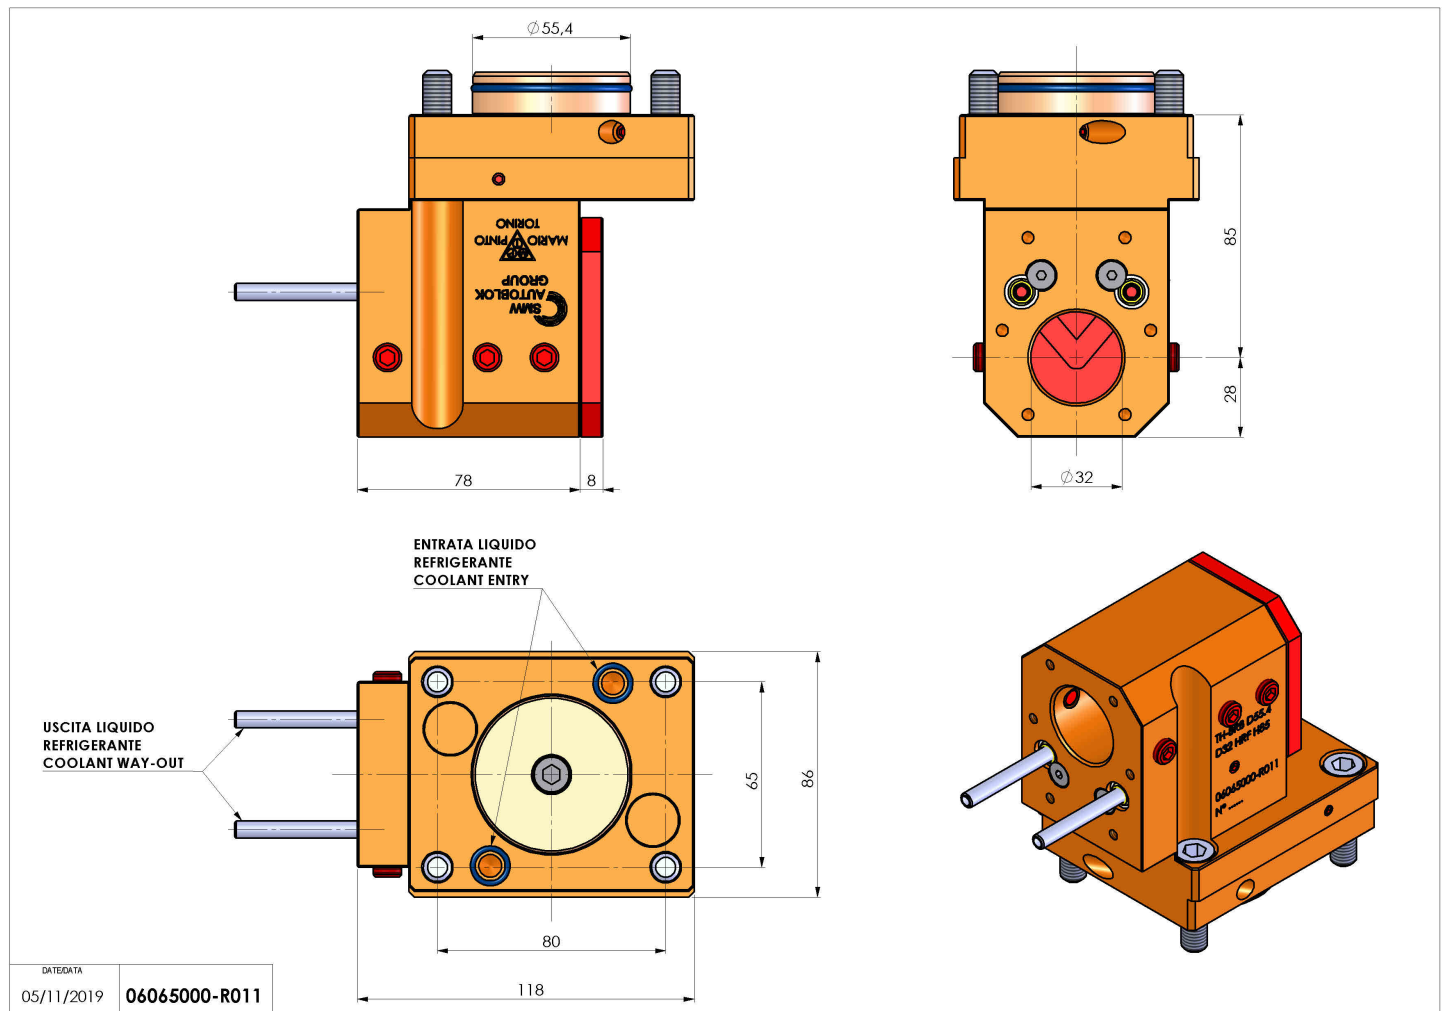

06065000 - TH-BRB D55.4 D32 HRF H85

Tipo	TH-BRB Portautensili statico portabareno
Attacco	CILINDRICO 55.4
Uscita utensile	TH porta bareno 32
Raffreddamento	Refrigerazione interna /esterna HRF
H [mm]	85

Accessori	N.D.
Note	N.D.
Note per il montaggio	N.D.

Verificare sempre gli ingombri del portautensile in torretta

Salvo modifiche tecniche