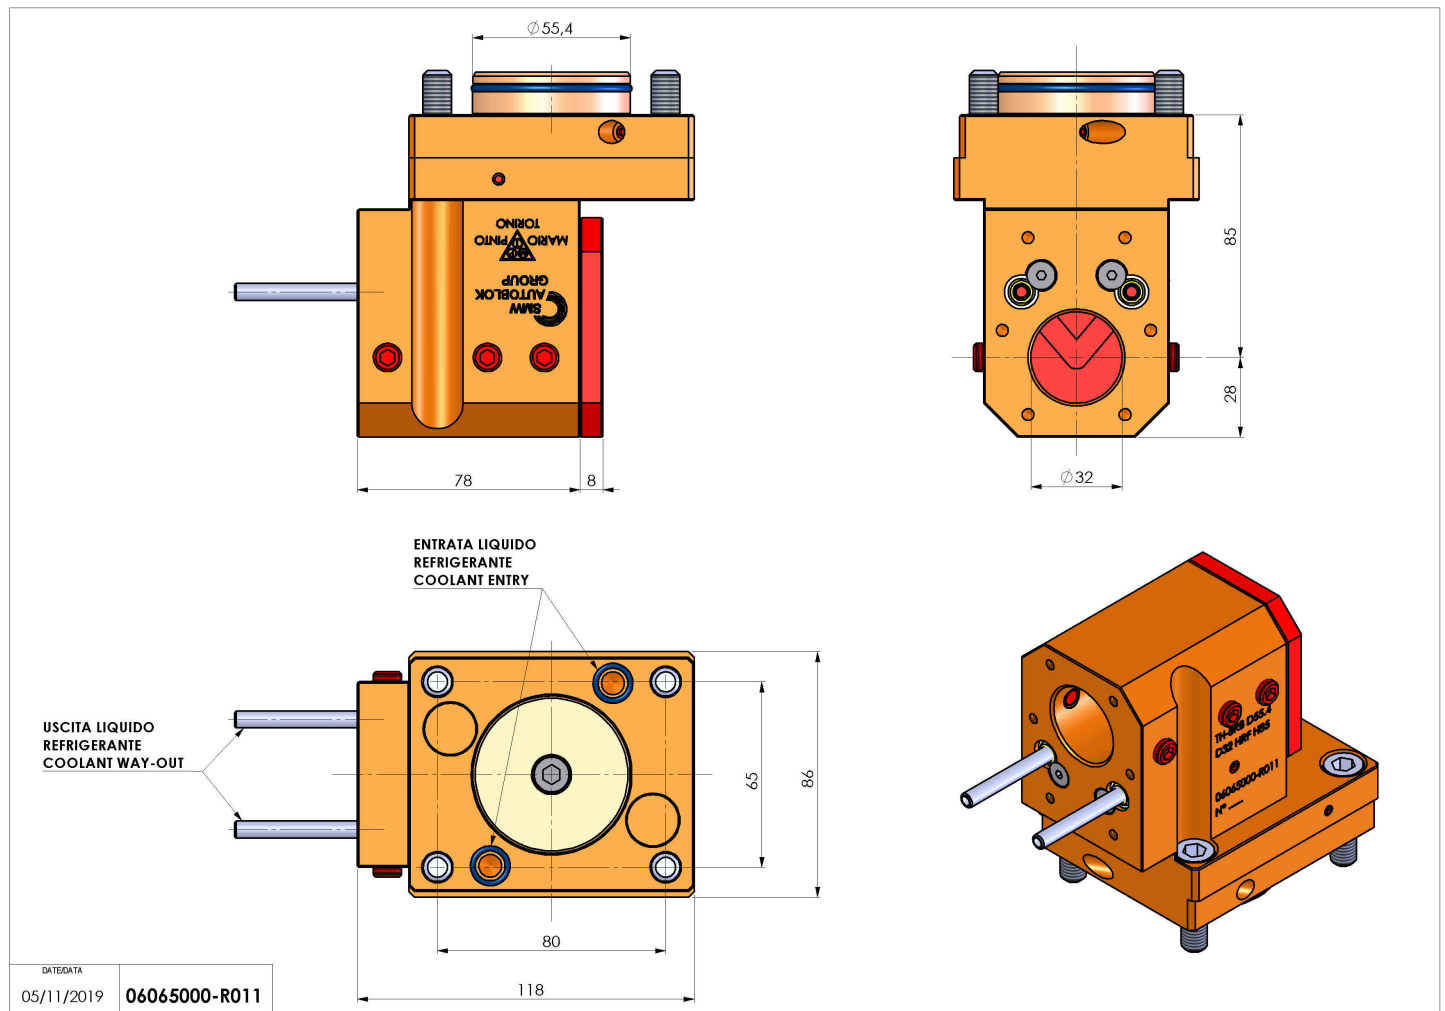

## 06065000 - TH-BRB D55.4 D32 HRF H85

<b>Tipo</b>	TH-BRB Portautensili statico portabareno
<b>Attacco</b>	CILINDRICO 55.4
<b>Uscita utensile</b>	TH porta bareno 32
<b>Raffreddamento</b>	Refrigerazione interna /esterna HRF
<b>H [mm]</b>	85

<b>Accessori</b>	N.D.
<b>Note</b>	N.D.
<b>Note per il montaggio</b>	N.D.

Verificare sempre gli ingombri del portautensile in torretta

Salvo modifiche tecniche