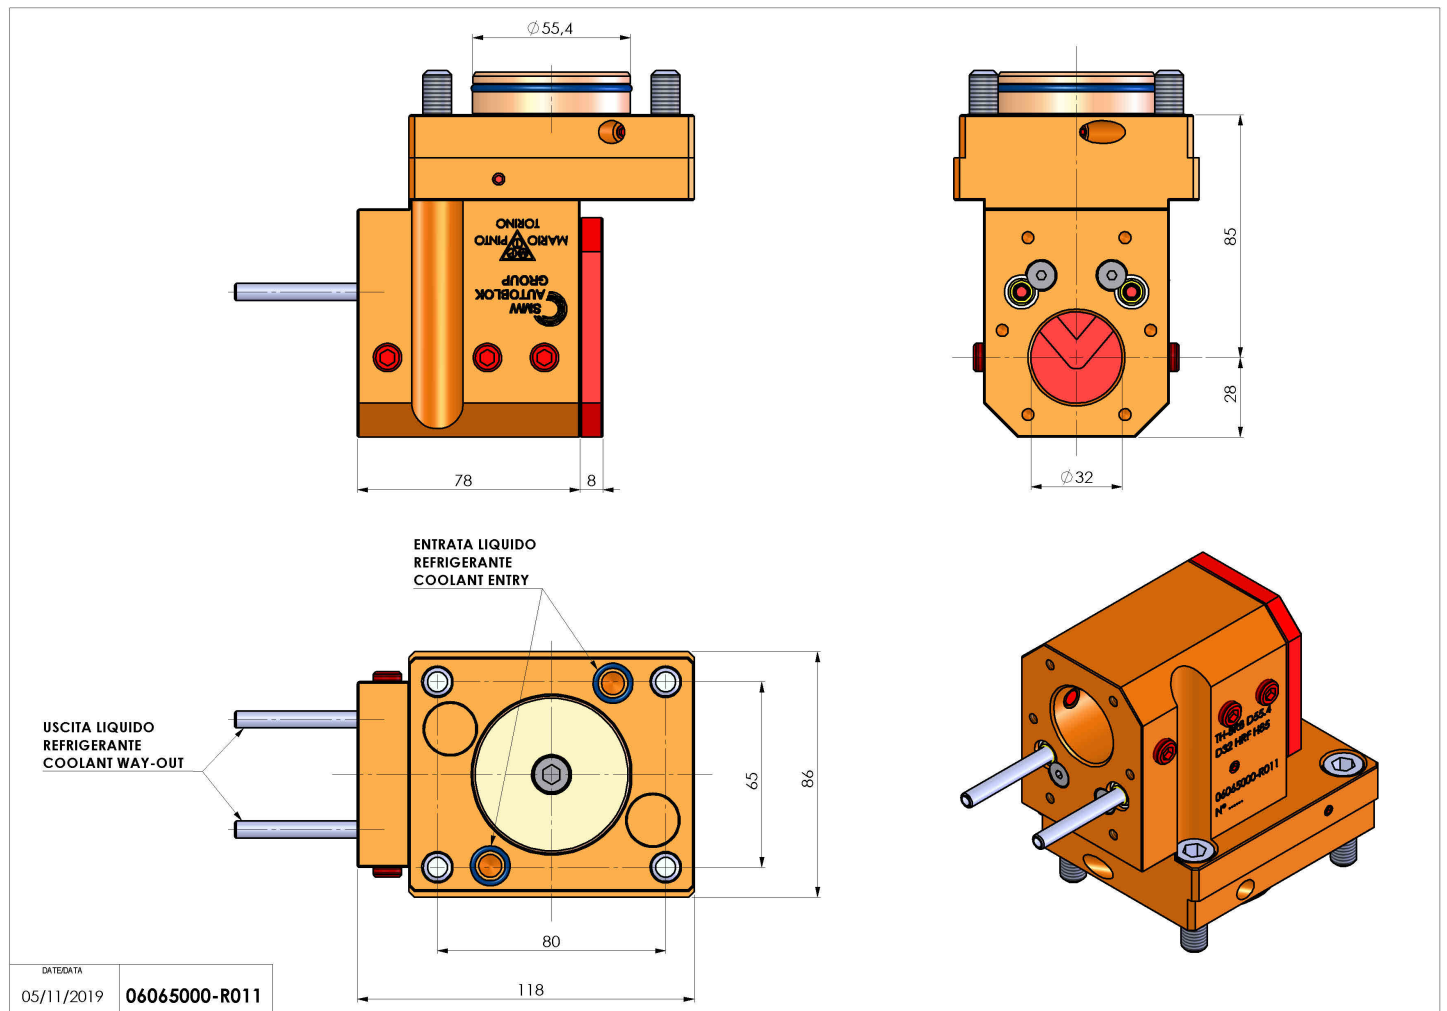

06065000 - TH-BRB D55.4 D32 HRF H85

Tipo	TH-BRB Portautensili statico portabareno
Attacco	CILINDRICO 55.4
Uscita utensile	TH porta bareno 32
Raffreddamento	Refrigerazione interna /esterna HRF
H [mm]	85

Accessori	N.D.
Note	N.D.
Note per il montaggio	N.D.

Verificare sempre gli ingombri del portautensile in torretta

Salvo modifiche tecniche

DATE/DATE: 05/11/2019
06065000-R011