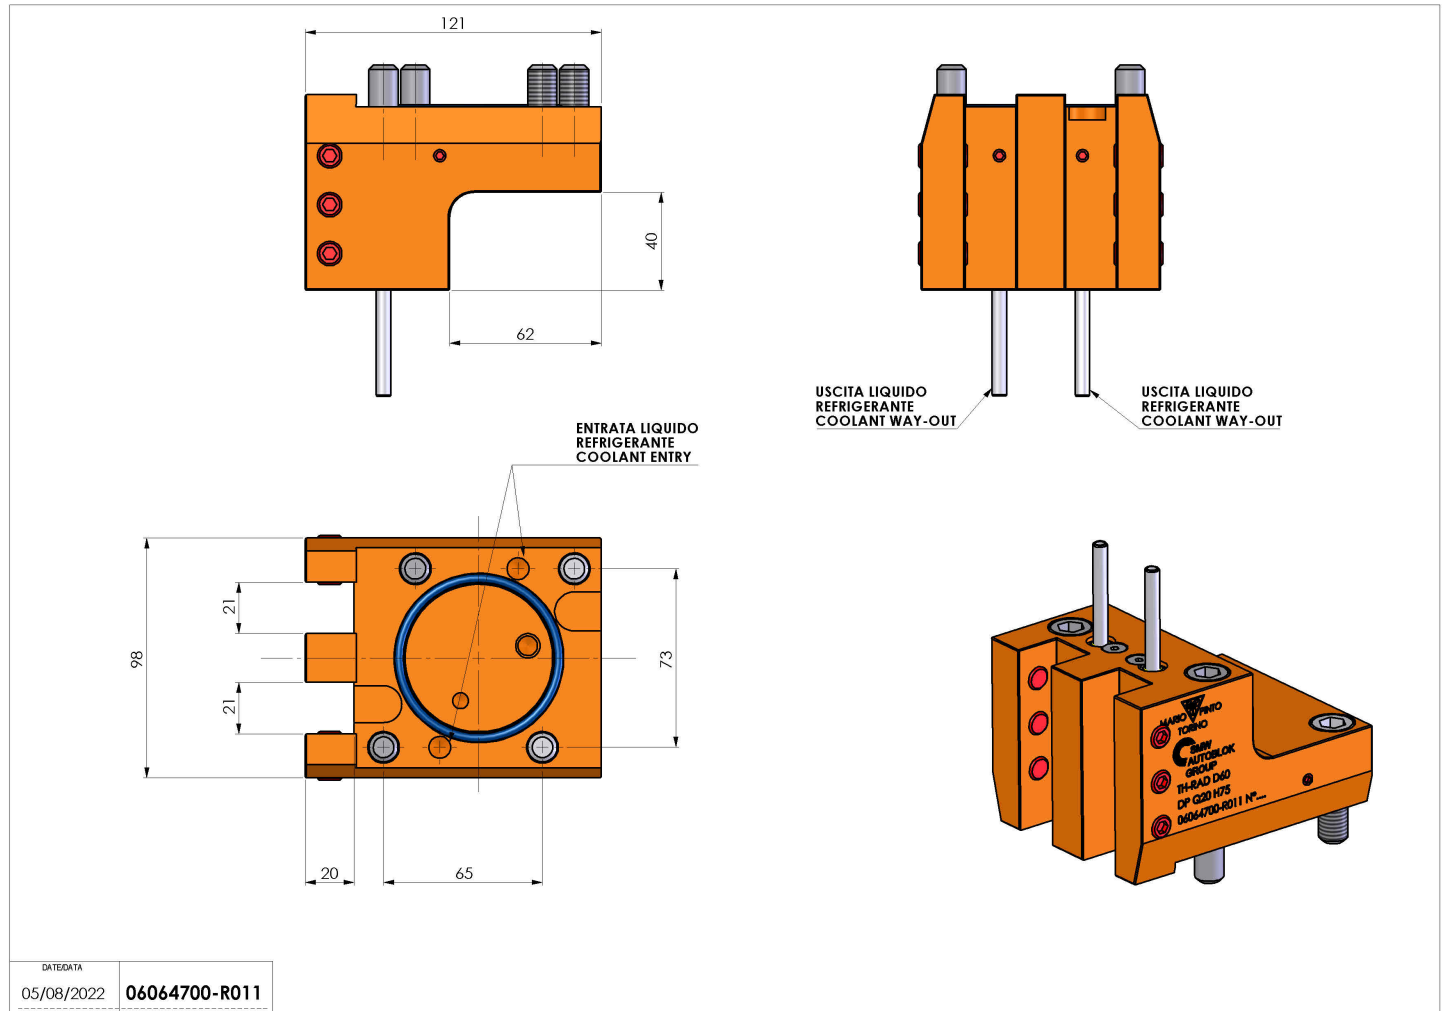

06064700 - TH-RAD D60 DP Q20 H75

Tipo	TH-RAD Portautensili statico radiale
Attacco	CILINDRICO 60
Uscita utensile	TH radiale 20x20
Raffreddamento	Refrigerazione esterna
H [mm]	75

Accessori	N.D.
Note	N.D.
Note per il montaggio	N.D.

Verificare sempre gli ingombri del portautensile in torretta

DATE/DATE	05/08/2022
06064700-R011	

Salvo modifiche tecniche