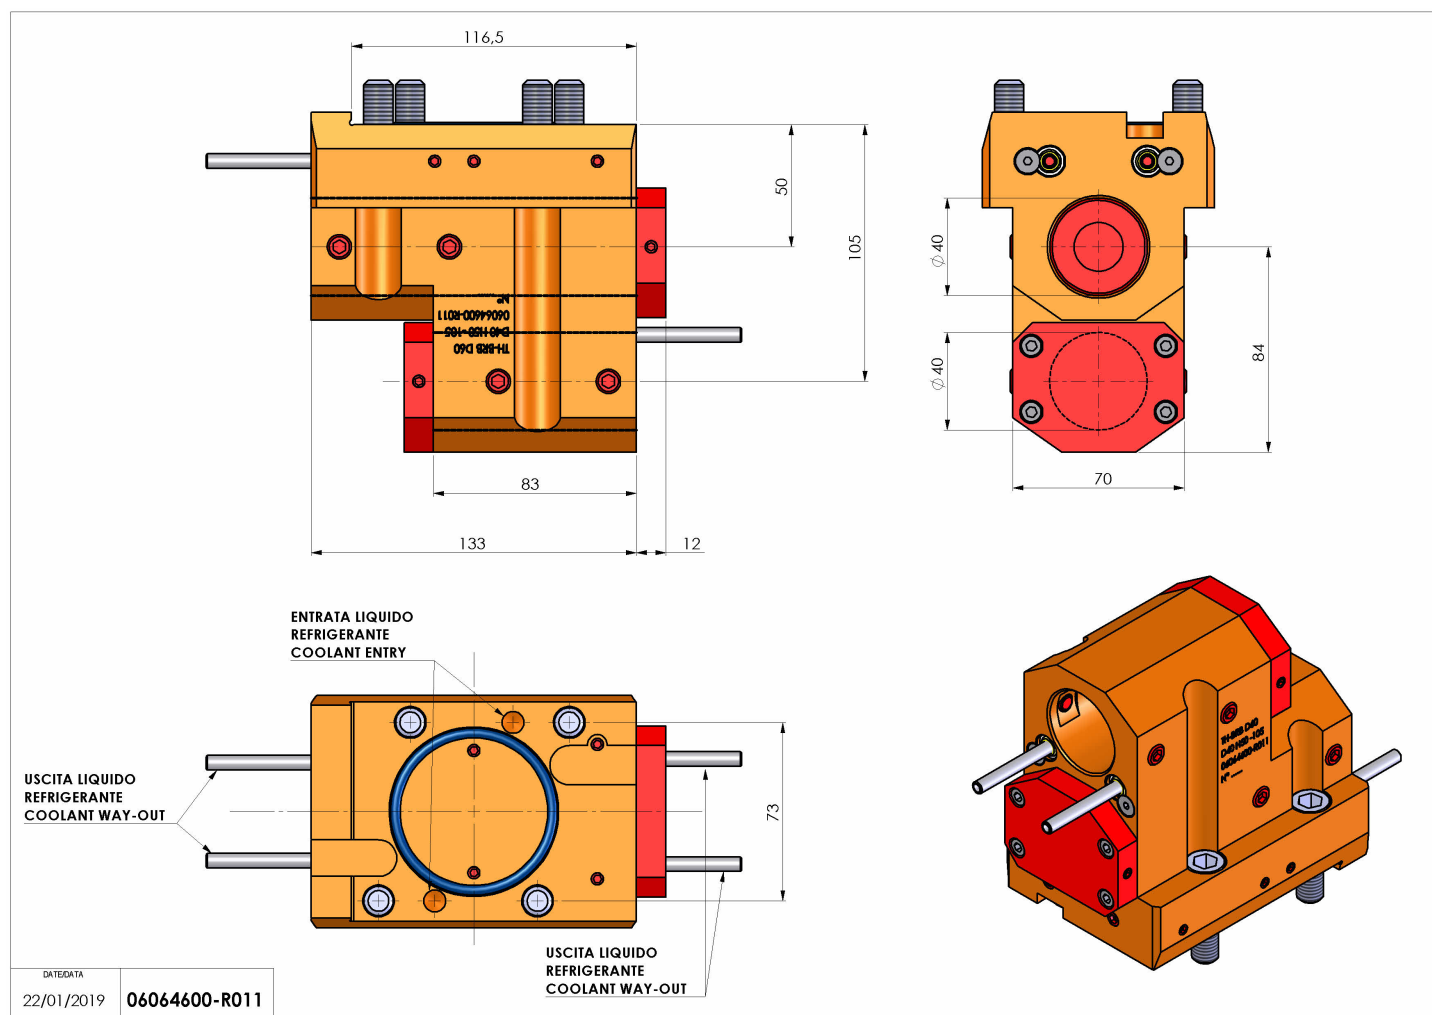

06064600 - TH-BRB D60 D40-40 H50-105

Tipo	TH-BRB Portautensili statico portabareno
Attacco	CILINDRICO 60
Uscita utensile	TH porta bareno 40
Raffreddamento	Refrigerazione esterna / interna
H [mm]	50-105

Accessori	N.D.
Note	N.D.
Note per il montaggio	N.D.

Verificare sempre gli ingombri del portautensile in torretta

Salvo modifiche tecniche