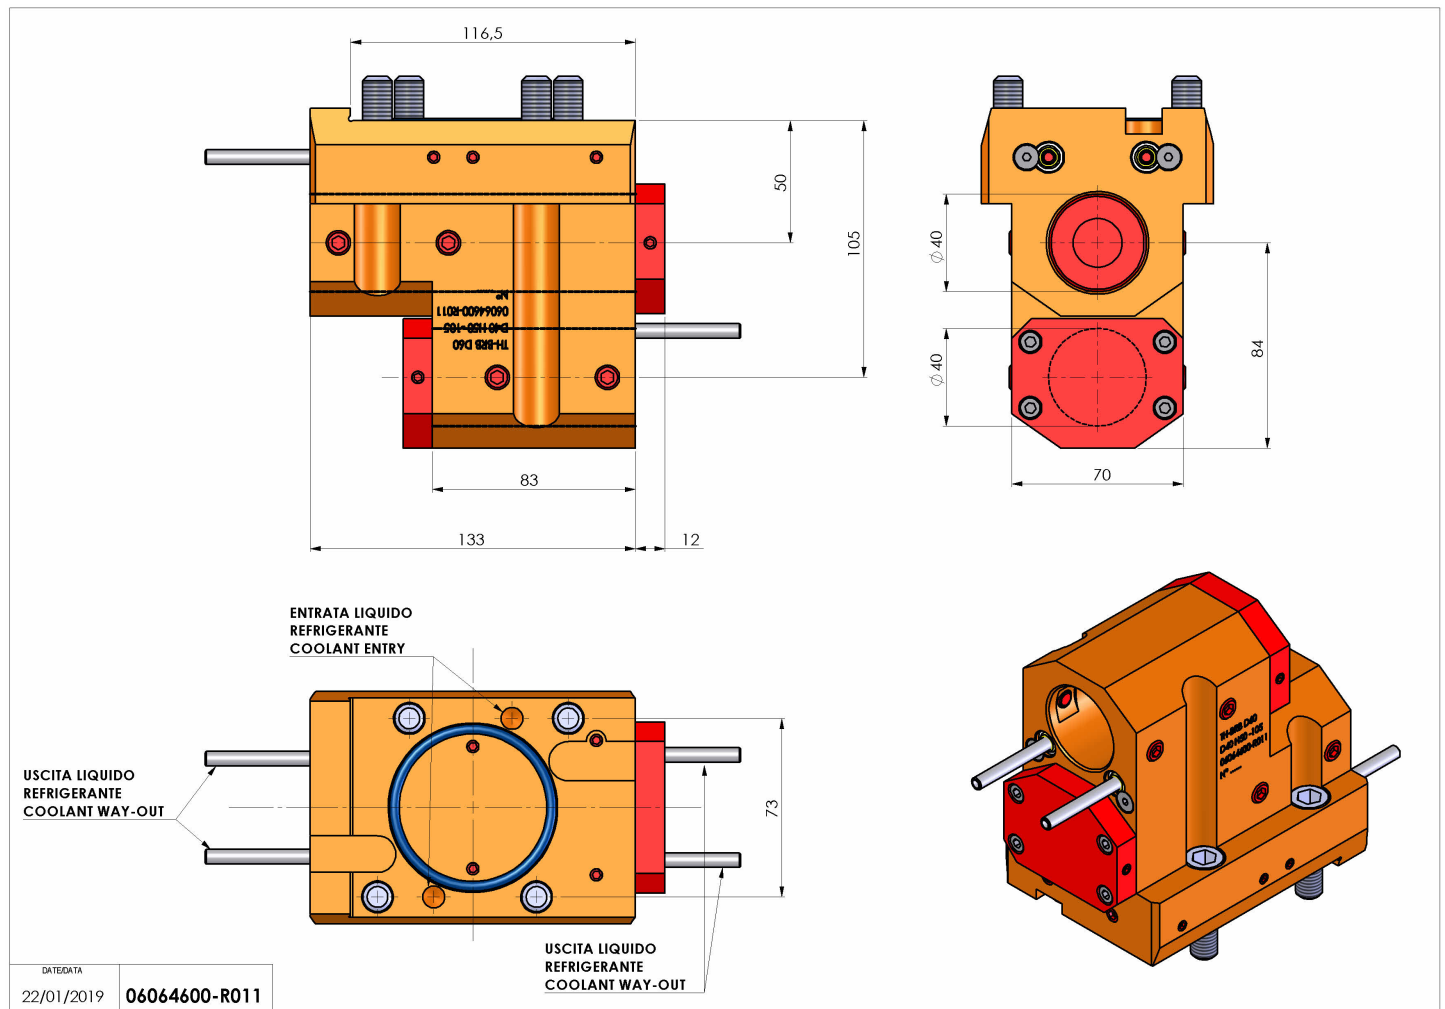

## 06064600 - TH-BRB D60 D40-40 H50-105

<b>Tipo</b>	TH-BRB Portautensili statico portabareno
<b>Attacco</b>	CILINDRICO 60
<b>Uscita utensile</b>	TH porta bareno 40
<b>Raffreddamento</b>	Refrigerazione esterna / interna
<b>H [mm]</b>	50-105

<b>Accessori</b>	N.D.
<b>Note</b>	N.D.
<b>Note per il montaggio</b>	N.D.

Verificare sempre gli ingombri del portautensile in torretta

Salvo modifiche tecniche