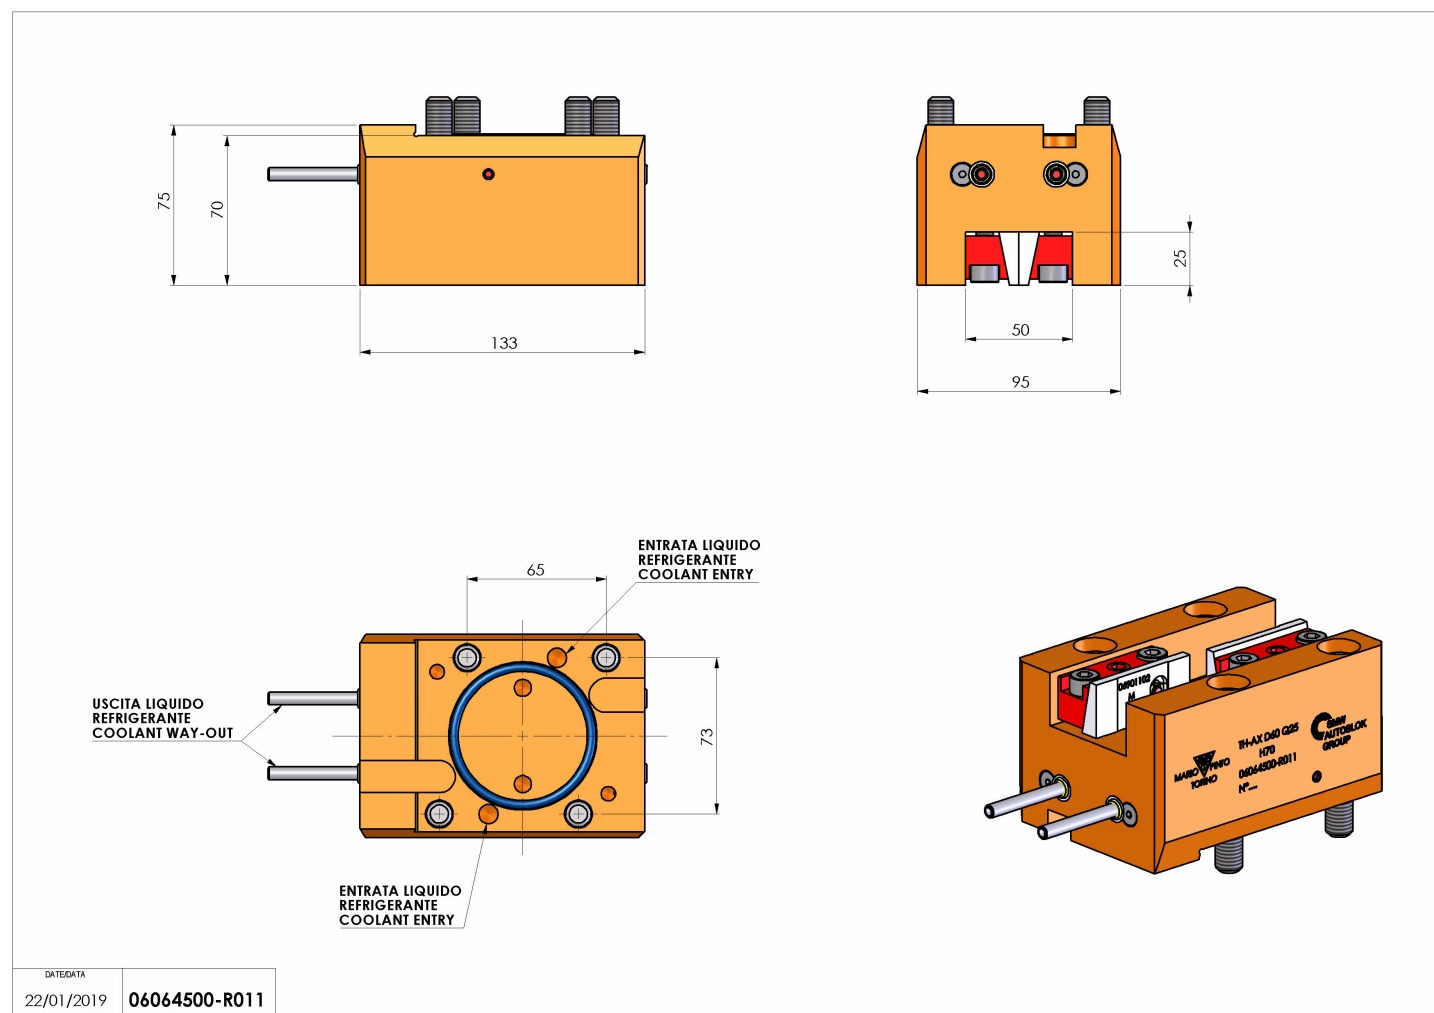

## 06064500 - TH-AX D60 Q25 L-R H70

<b>Tipo</b>	TH-AX Portautensili statico assiale
<b>Attacco</b>	CILINDRICO 60
<b>Uscita utensile</b>	TH assiale 25x25
<b>Raffreddamento</b>	Refrigerazione esterna
<b>H [mm]</b>	70

<b>Accessori</b>	N.D.
<b>Note</b>	N.D.
<b>Note per il montaggio</b>	N.D.

Verificare sempre gli ingombri del portautensile in torretta

Salvo modifiche tecniche