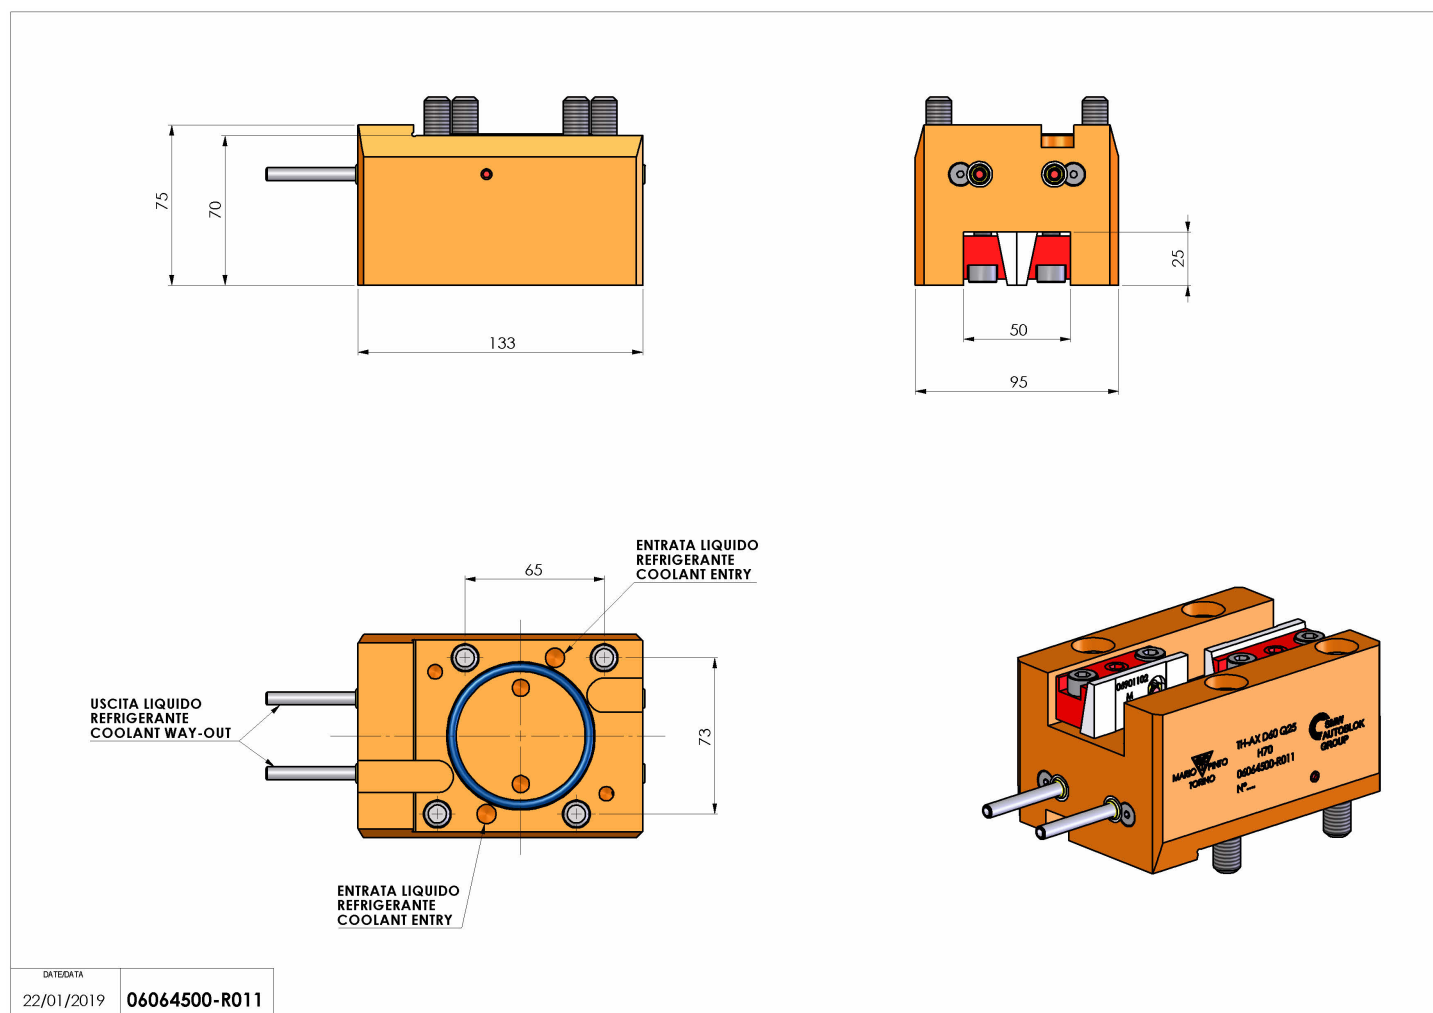

06064500 - TH-AX D60 Q25 L-R H70

| | |
|------------------------|--|
| Tipo | TH-AX Portautensili statico assiale |
| Attacco | CILINDRICO 60 |
| Uscita utensile | TH assiale 25x25 |
| Raffreddamento | Refrigerazione esterna |
| H [mm] | 70 |

| | |
|------------------------------|------|
| Accessori | N.D. |
| Note | N.D. |
| Note per il montaggio | N.D. |

Verificare sempre gli ingombri del portautensile in torretta

Salvo modifiche tecniche

| | | |
|----------|------------|---------------|
| DATE/ATA | 22/01/2019 | 06064500-R011 |
|----------|------------|---------------|