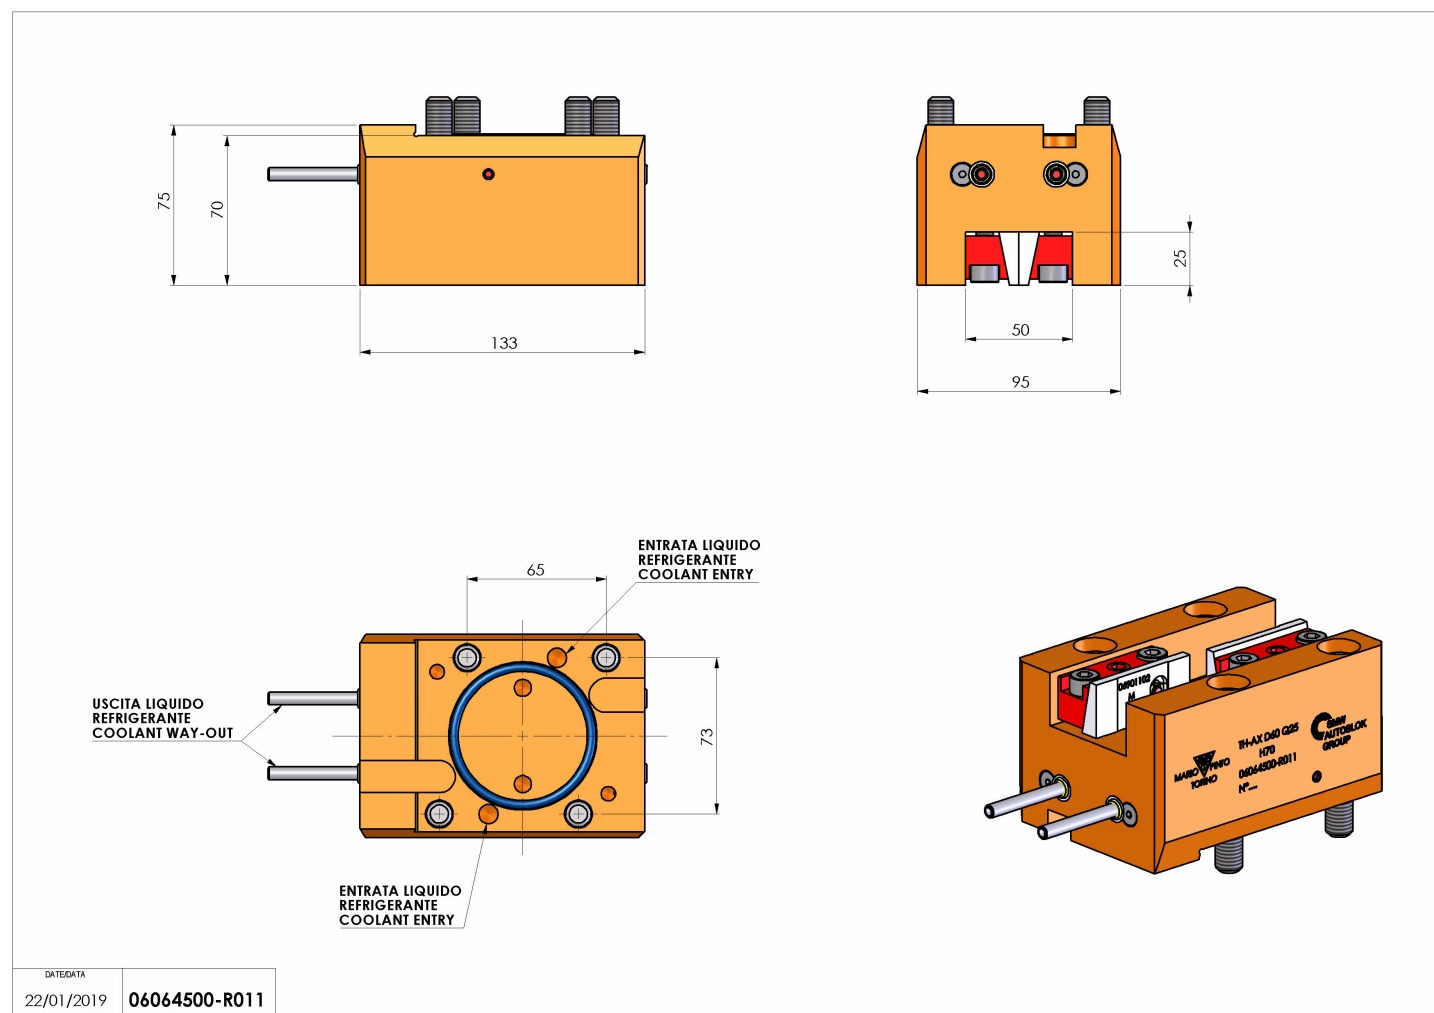

06064500 - TH-AX D60 Q25 L-R H70

Tipo	TH-AX Portautensili statico assiale
Attacco	CILINDRICO 60
Uscita utensile	TH assiale 25x25
Raffreddamento	Refrigerazione esterna
H [mm]	70

Accessori	N.D.
Note	N.D.
Note per il montaggio	N.D.

Verificare sempre gli ingombri del portautensile in torretta

Salvo modifiche tecniche

DATE/ATA	22/01/2019
	06064500-R011