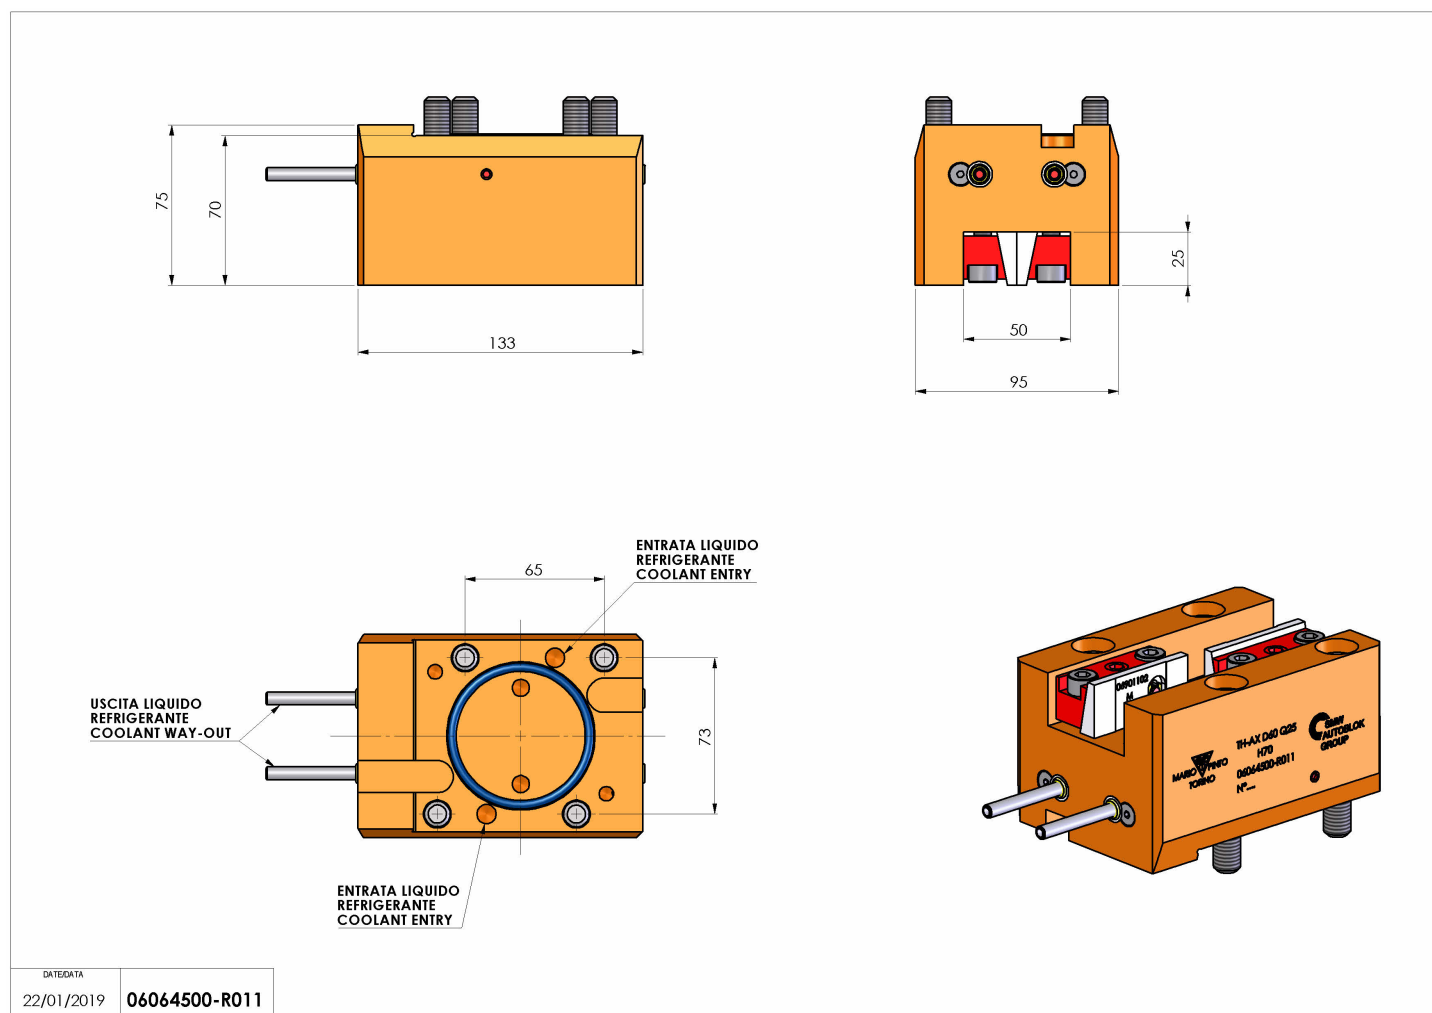

06064500 - TH-AX D60 Q25 L-R H70

Tipo	TH-AX Portautensili statico assiale
Attacco	CILINDRICO 60
Uscita utensile	TH assiale 25x25
Raffreddamento	Refrigerazione esterna
H [mm]	70

Accessori	N.D.
Note	N.D.
Note per il montaggio	N.D.

Verificare sempre gli ingombri del portautensile in torretta

Salvo modifiche tecniche

DATE/ATA
22/01/2019 06064500-R011