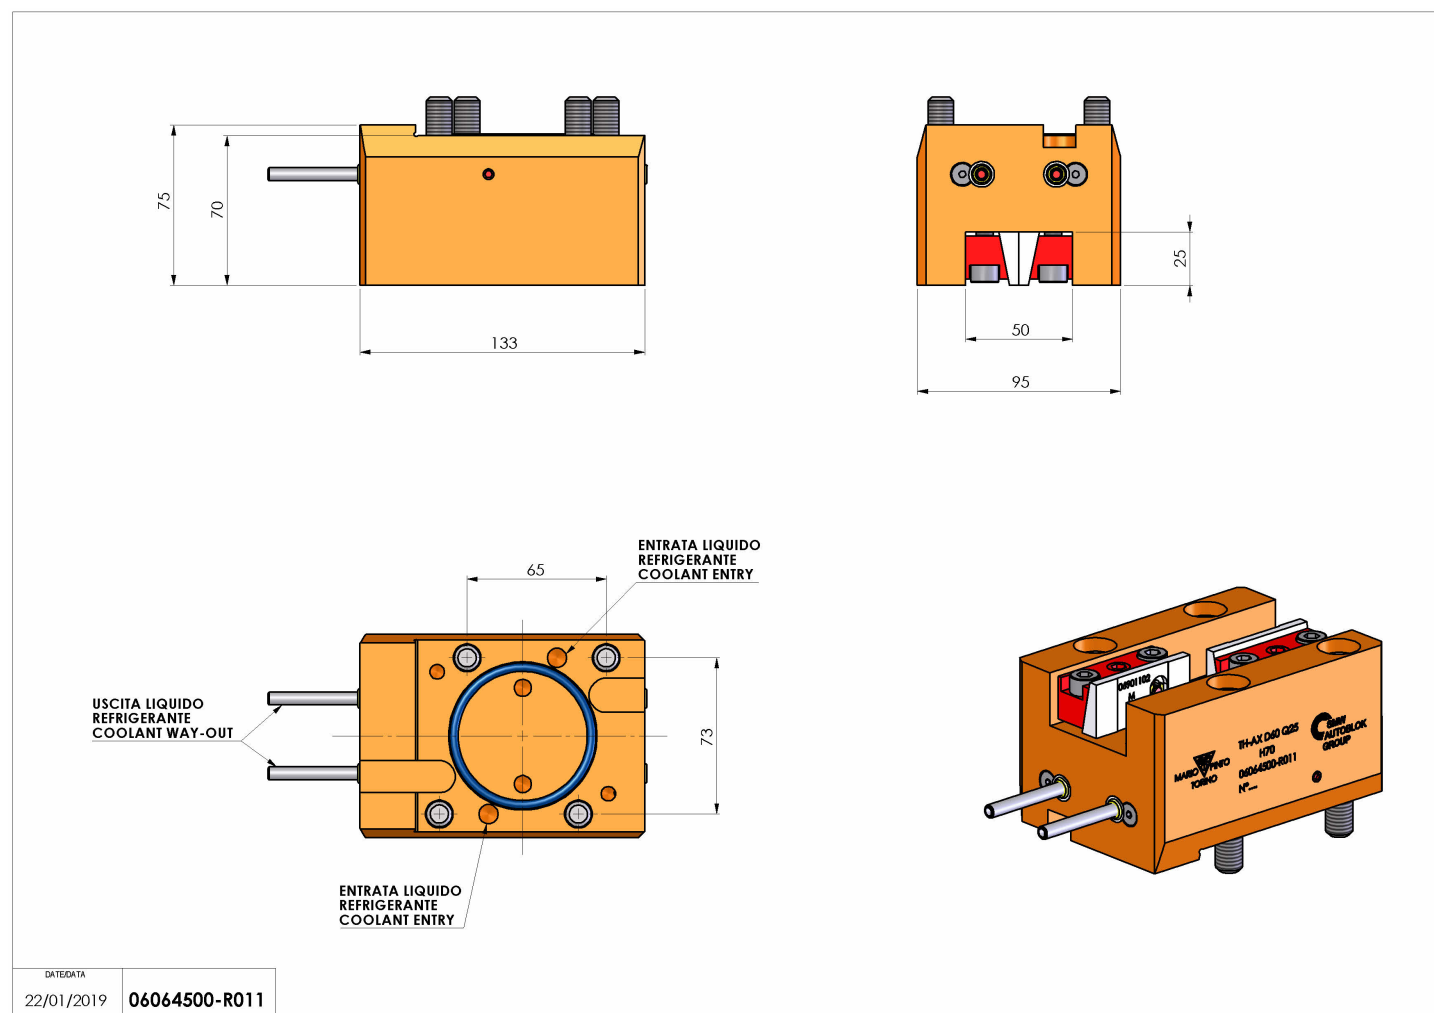

## 06064500 - TH-AX D60 Q25 L-R H70

<b>Tipo</b>	TH-AX Portautensili statico assiale
<b>Attacco</b>	CILINDRICO 60
<b>Uscita utensile</b>	TH assiale 25x25
<b>Raffreddamento</b>	Refrigerazione esterna
<b>H [mm]</b>	70

<b>Accessori</b>	N.D.
<b>Note</b>	N.D.
<b>Note per il montaggio</b>	N.D.

Verificare sempre gli ingombri del portautensile in torretta

Salvo modifiche tecniche

DATE/ATA  
22/01/2019 06064500-R011