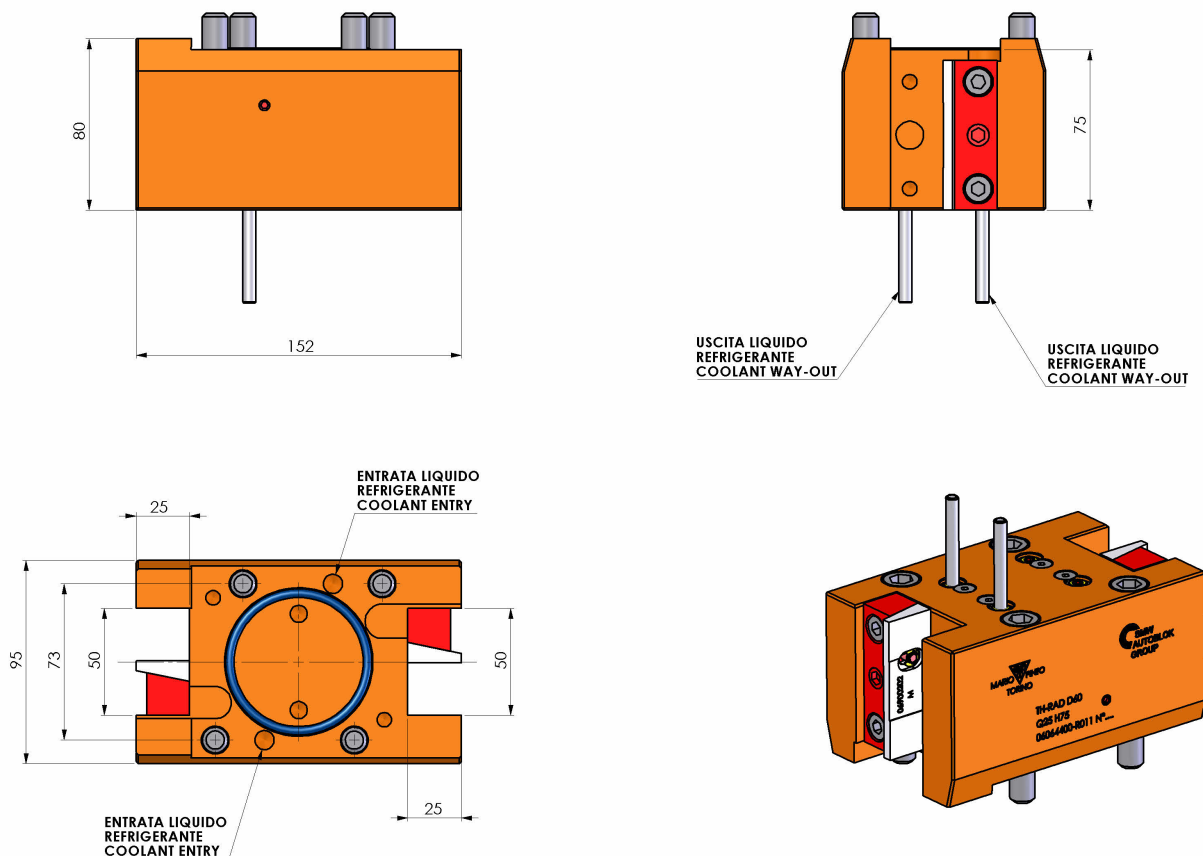

06064400 - TH-RAD D60 Q25 L-R H75

Tipo	TH-RAD Portautensili statico radiale
Attacco	CILINDRICO 60
Uscita utensile	TH radiale 25x25
Raffreddamento	Refrigerazione esterna
H [mm]	75

Accessori	N.D.
Note	N.D.
Note per il montaggio	N.D.

Verificare sempre gli ingombri del portautensile in torretta

DATE/DATE
18/01/2019 **06064400-R011**

Salvo modifiche tecniche