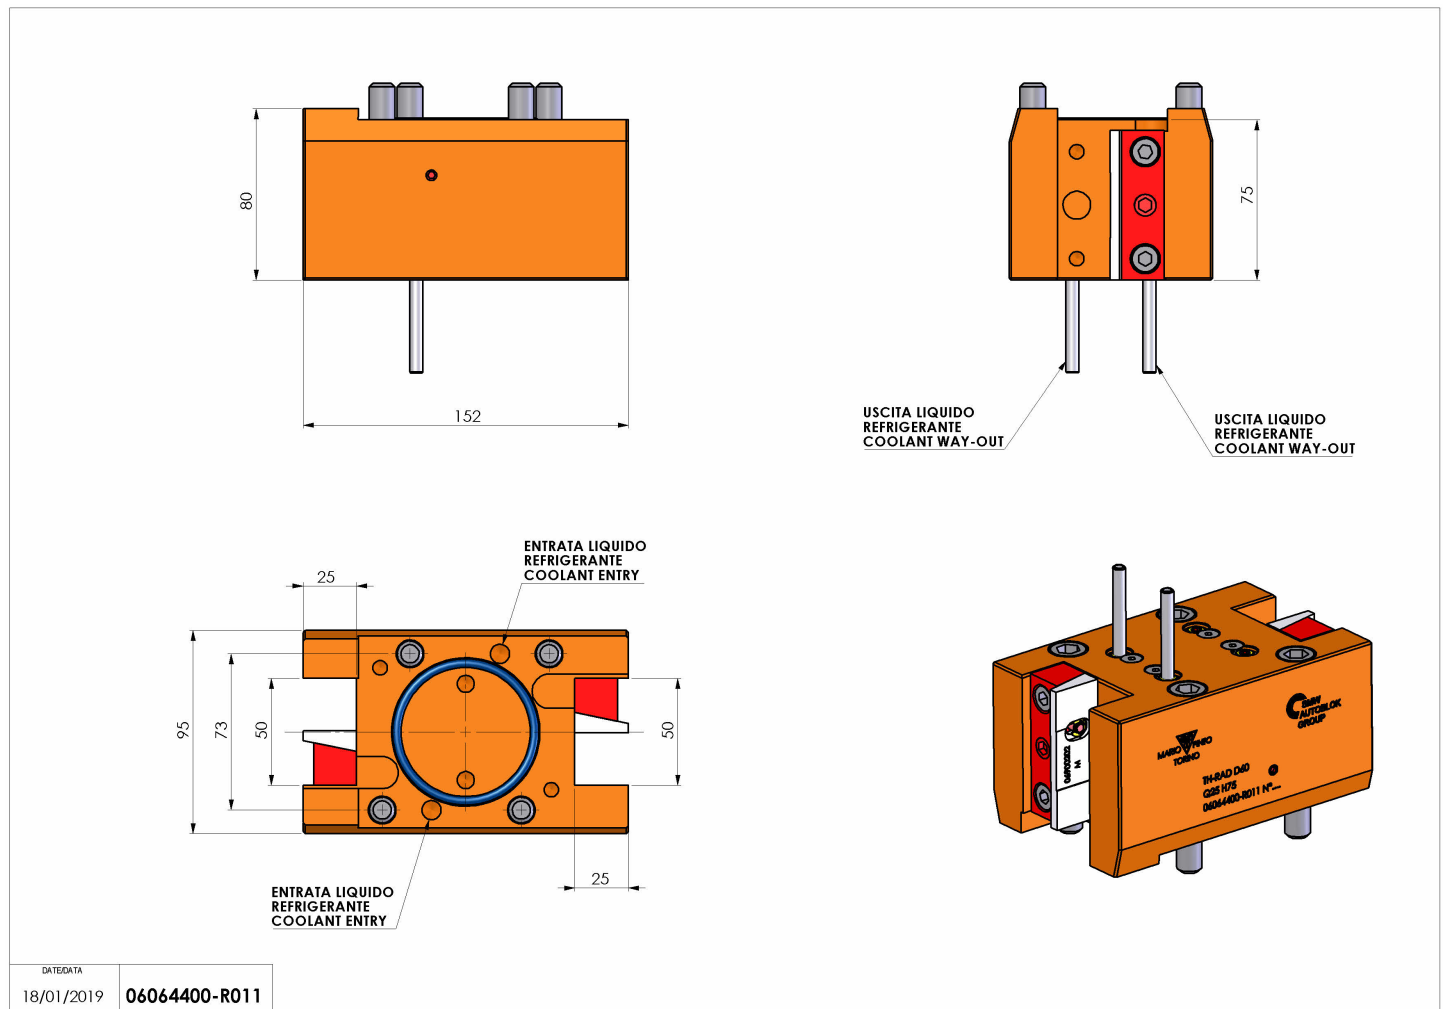

06064400 - TH-RAD D60 Q25 L-R H75

Tipo	TH-RAD Portautensili statico radiale
Attacco	CILINDRICO 60
Uscita utensile	TH radiale 25x25
Raffreddamento	Refrigerazione esterna
H [mm]	75

Accessori	N.D.
Note	N.D.
Note per il montaggio	N.D.

Verificare sempre gli ingombri del portautensile in torretta

DATE/DATE	18/01/2019	06064400-R011
-----------	------------	---------------

Salvo modifiche tecniche