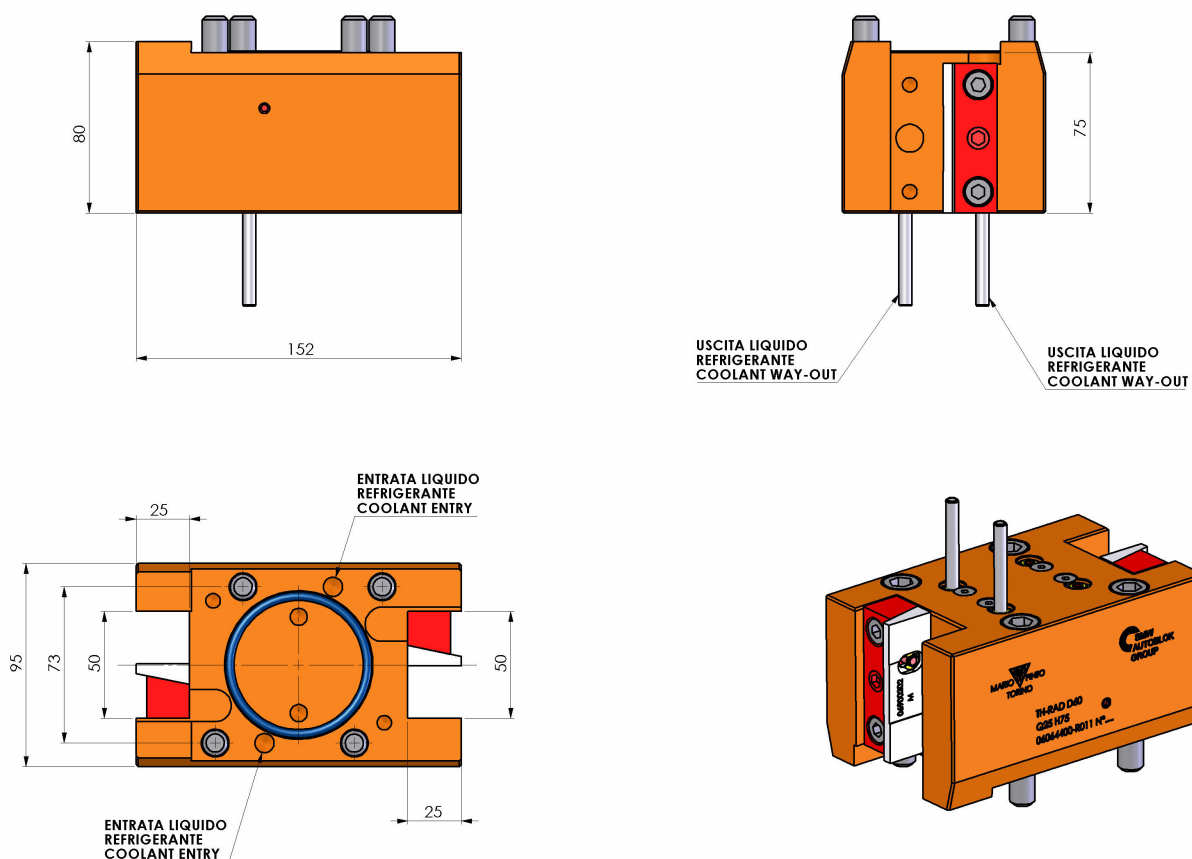

## 06064400 - TH-RAD D60 Q25 L-R H75

<b>Tipo</b>	TH-RAD Portautensili statico radiale
<b>Attacco</b>	CILINDRICO 60
<b>Uscita utensile</b>	TH radiale 25x25
<b>Raffreddamento</b>	Refrigerazione esterna
<b>H [mm]</b>	75

<b>Accessori</b>	N.D.
<b>Note</b>	N.D.
<b>Note per il montaggio</b>	N.D.

Verificare sempre gli ingombri del portautensile in torretta

DATE/DATE	18/01/2019	06064400-R011
-----------	------------	---------------