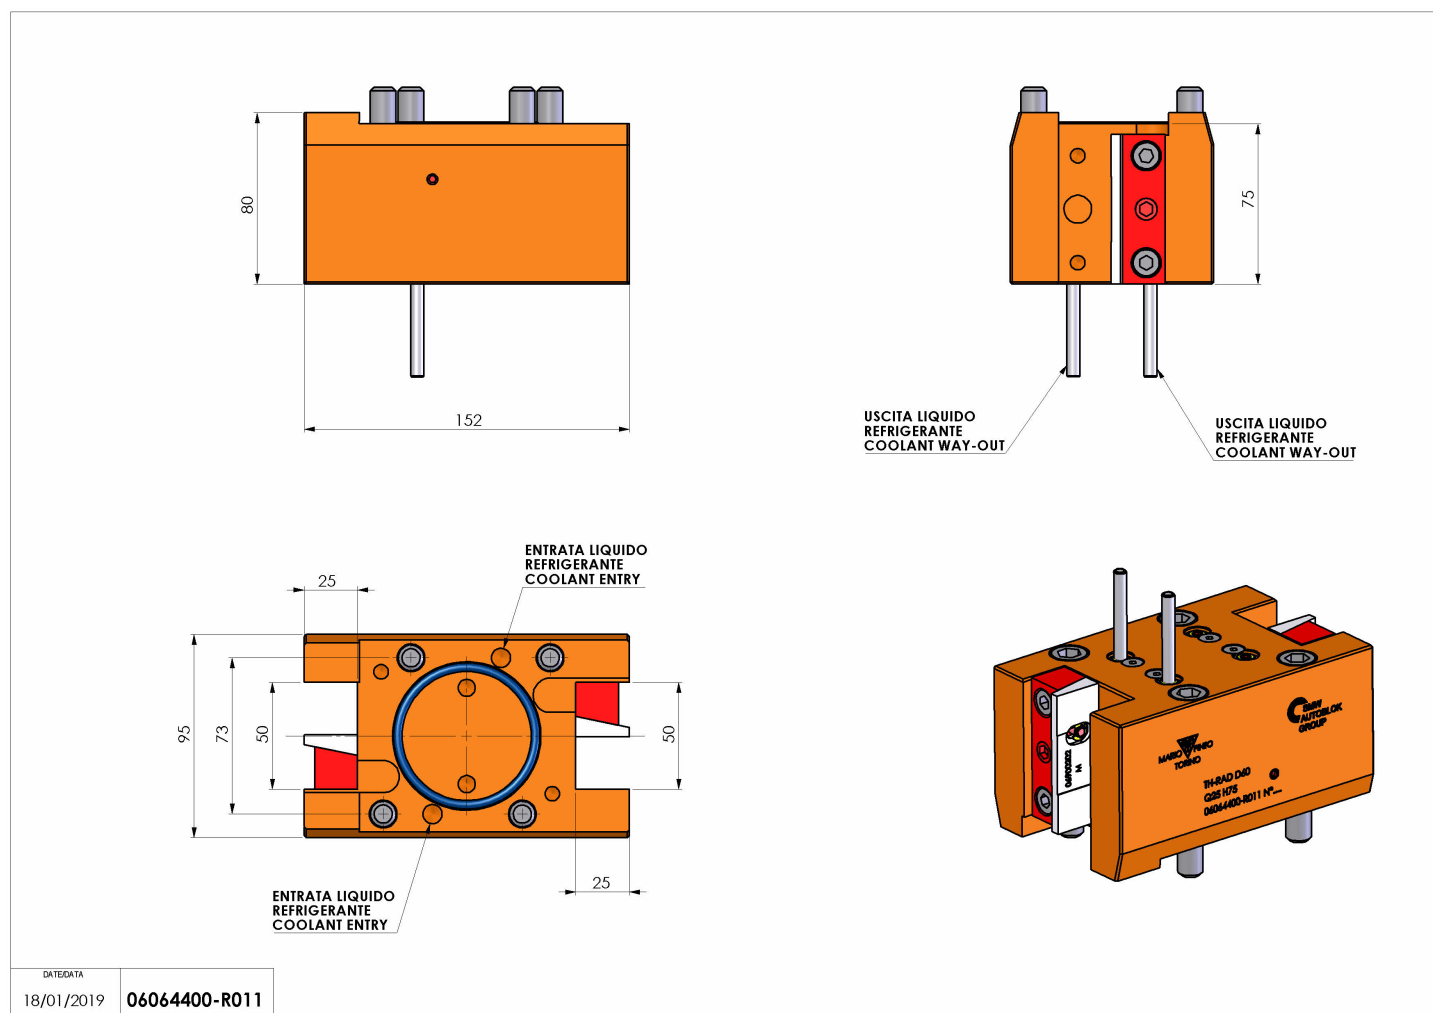

06064400 - TH-RAD D60 Q25 L-R H75

Tipo	TH-RAD Portautensili statico radiale
Attacco	CILINDRICO 60
Uscita utensile	TH radiale 25x25
Raffreddamento	Refrigerazione esterna
H [mm]	75

Accessori	N.D.
Note	N.D.
Note per il montaggio	N.D.

Verificare sempre gli ingombri del portautensile in torretta

Salvo modifiche tecniche

DATE/DATE
18/01/2019 06064400-R011