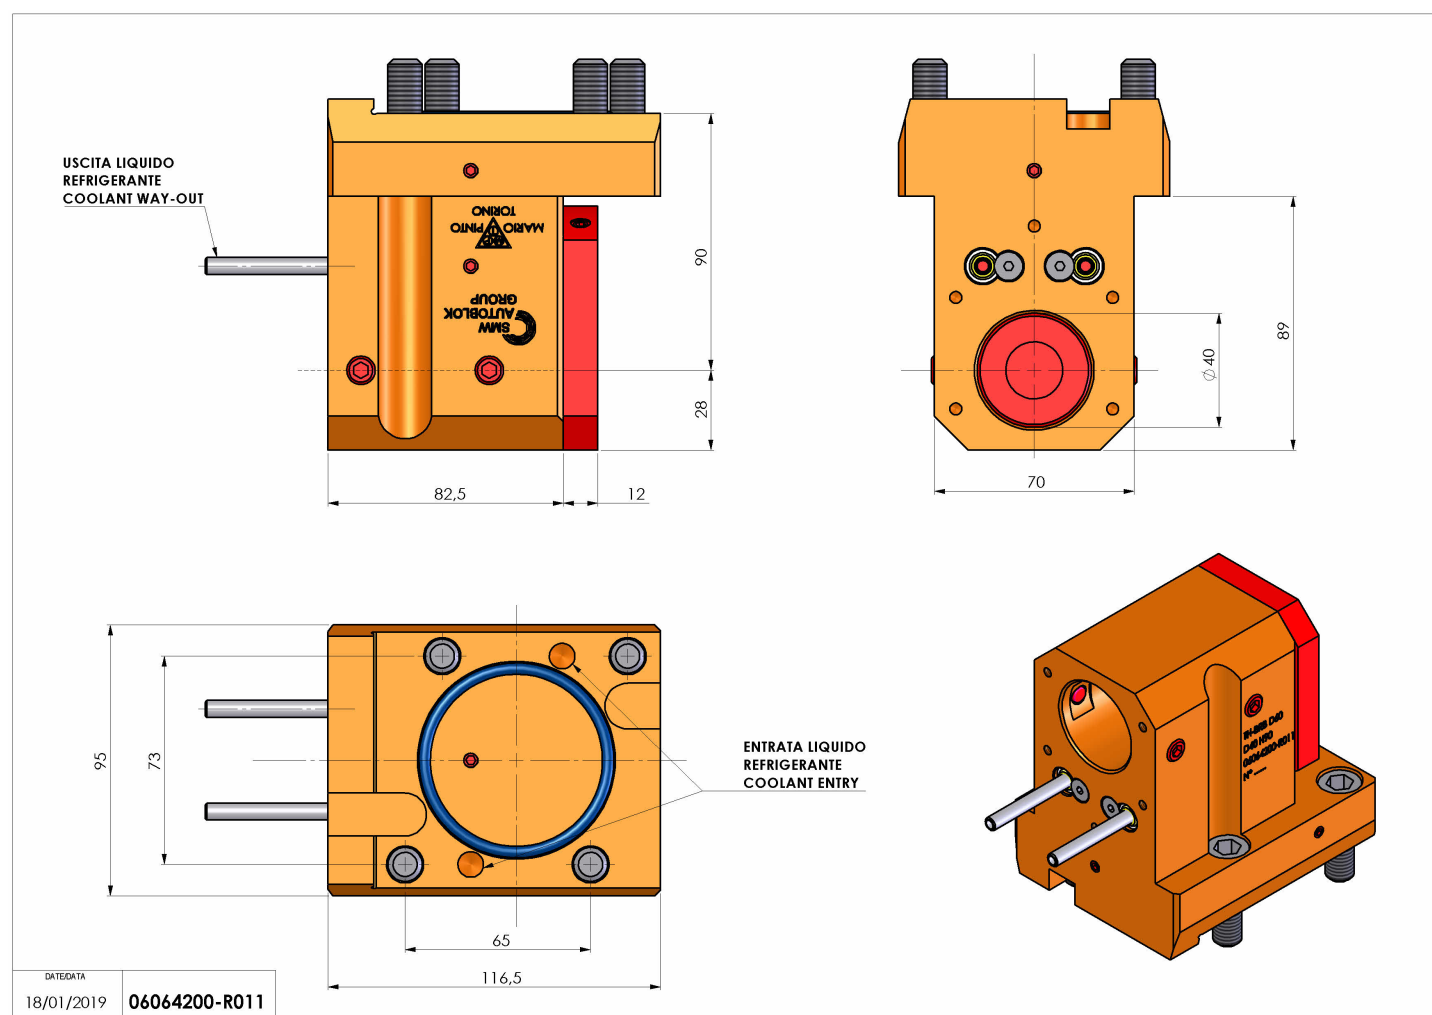

## 06064200 - TH-BRB D60 D40 H90

<b>Tipo</b>	TH-BRB Portautensili statico portabareno
<b>Attacco</b>	CILINDRICO 60
<b>Uscita utensile</b>	TH porta bareno 40
<b>Raffreddamento</b>	Refrigerazione esterna / interna
<b>H [mm]</b>	90

<b>Accessori</b>	N.D.
<b>Note</b>	N.D.
<b>Note per il montaggio</b>	N.D.

Verificare sempre gli ingombri del portautensile in torretta

Salvo modifiche tecniche