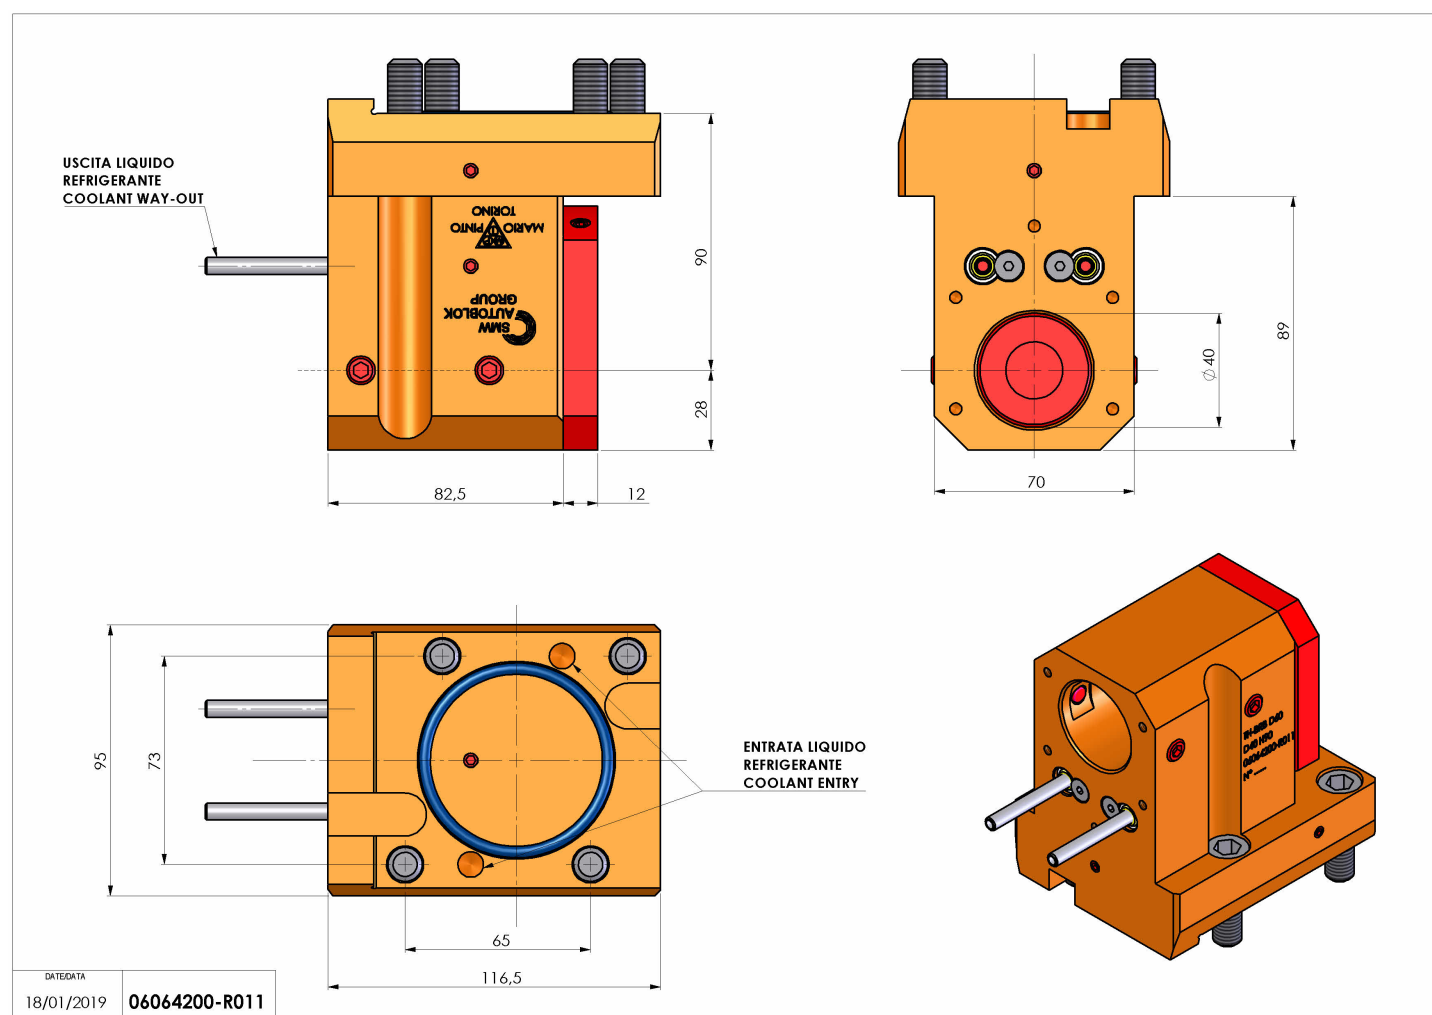

06064200 - TH-BRB D60 D40 H90

Tipo	TH-BRB Portautensili statico portabareno
Attacco	CILINDRICO 60
Uscita utensile	TH porta bareno 40
Raffreddamento	Refrigerazione esterna / interna
H [mm]	90

Accessori	N.D.
Note	N.D.
Note per il montaggio	N.D.

Verificare sempre gli ingombri del portautensile in torretta

Salvo modifiche tecniche