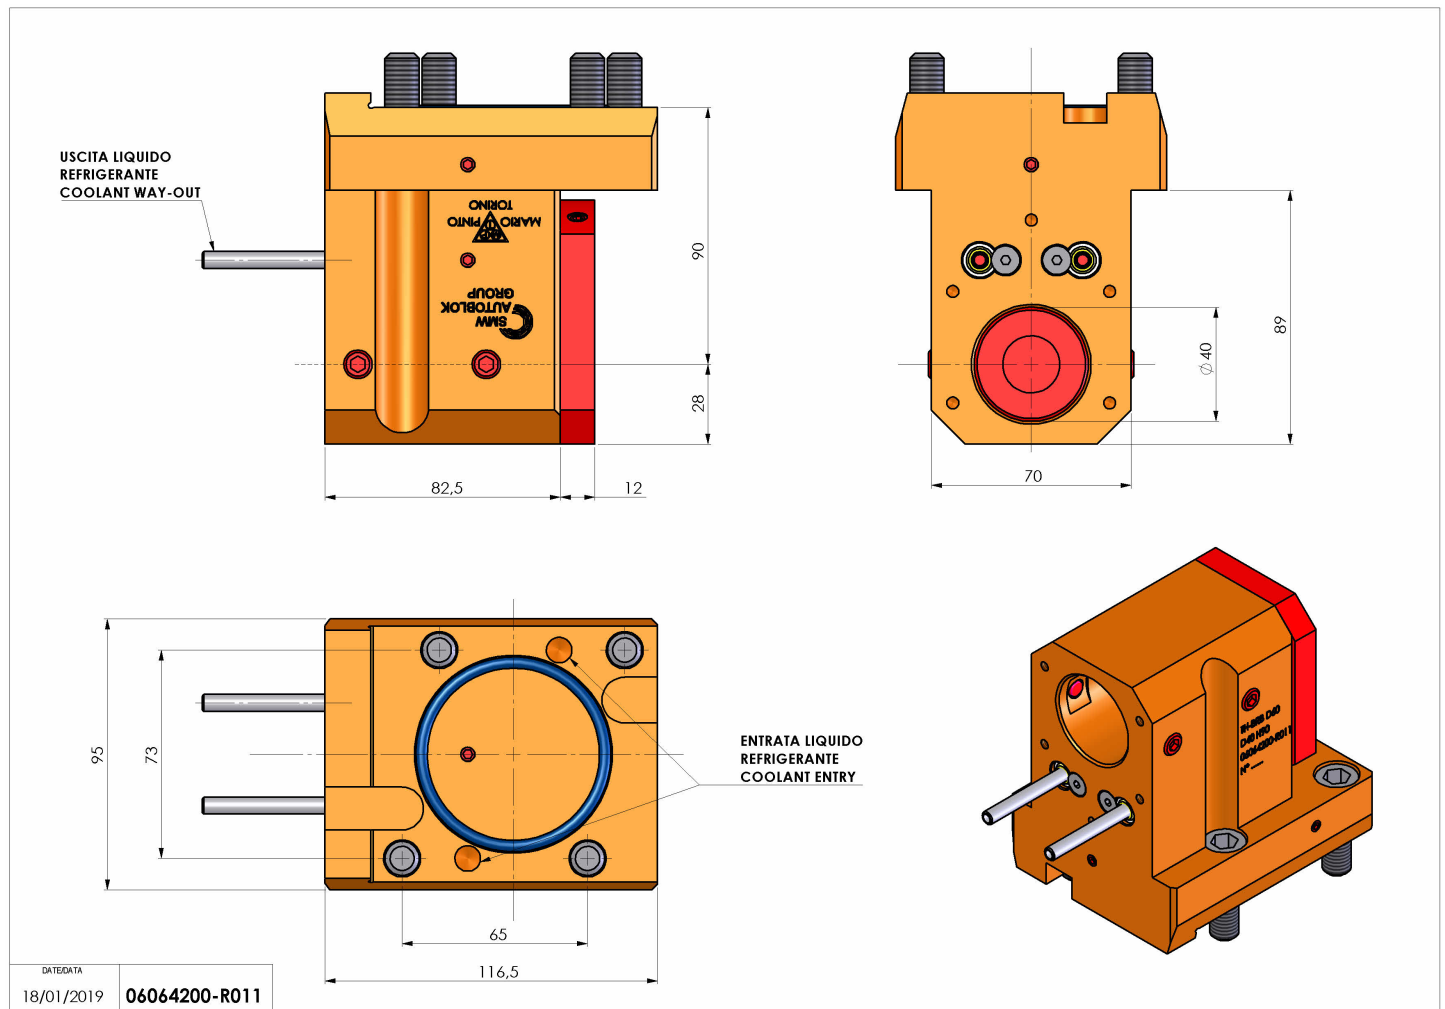

06064200 - TH-BRB D60 D40 H90

Tipo	TH-BRB Portautensili statico portabareno
Attacco	CILINDRICO 60
Uscita utensile	TH porta bareno 40
Raffreddamento	Refrigerazione esterna / interna
H [mm]	90

Accessori	N.D.
Note	N.D.
Note per il montaggio	N.D.

Verificare sempre gli ingombri del portautensile in torretta

Salvo modifiche tecniche