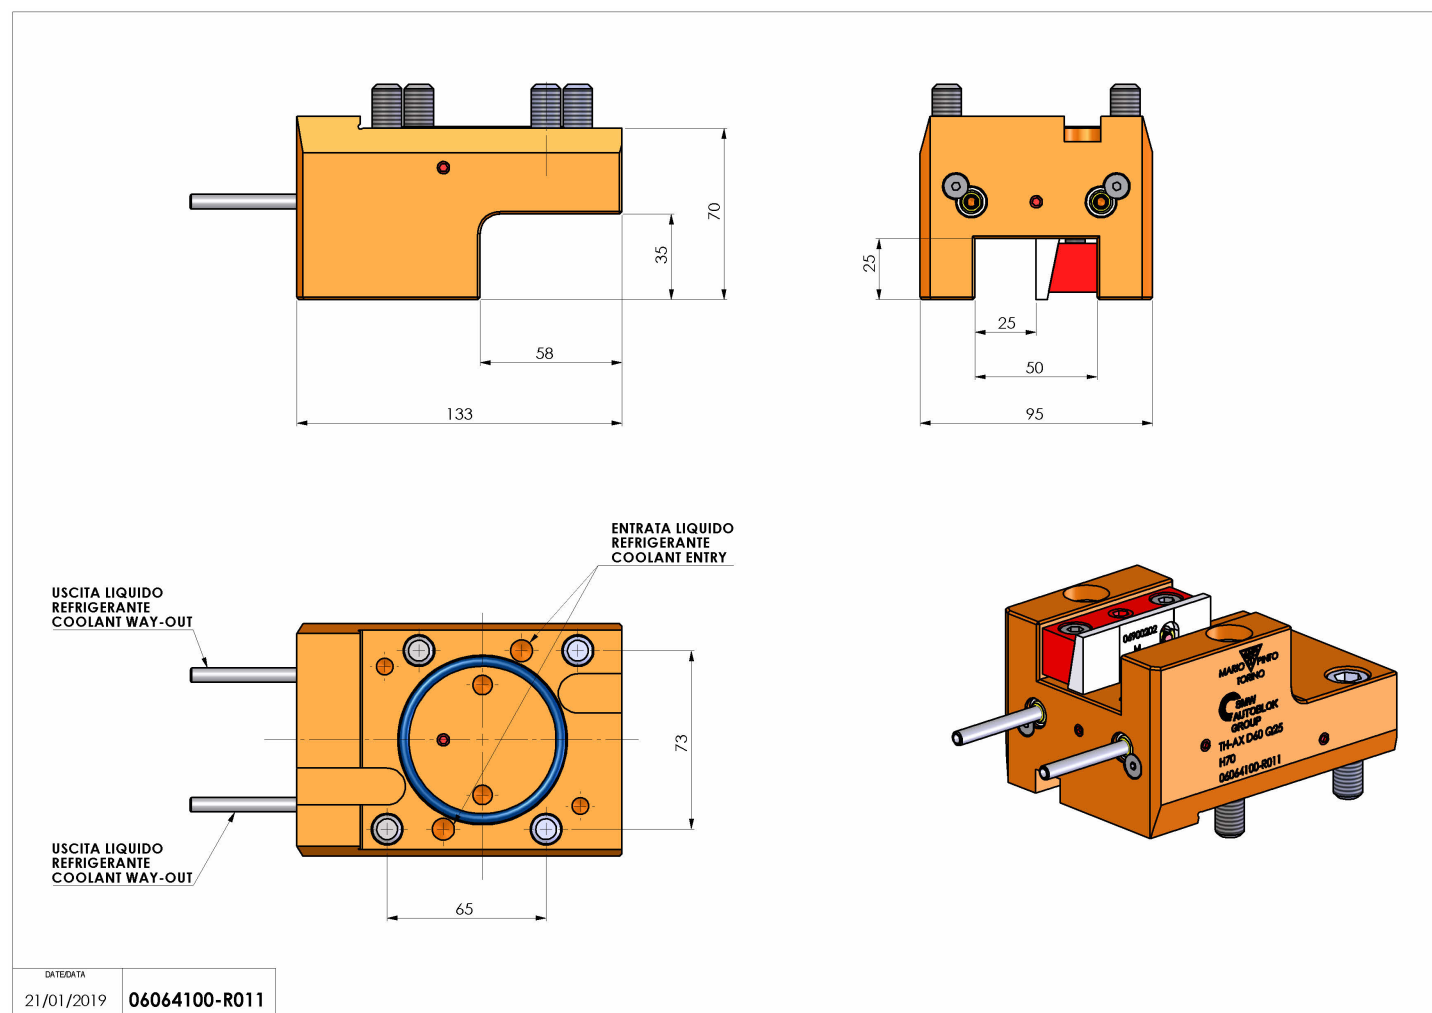

## 06064100 - TH-AX D60 Q25 H70

<b>Tipo</b>	TH-AX Portautensili statico assiale
<b>Attacco</b>	CILINDRICO 60
<b>Uscita utensile</b>	TH radiale 25x25
<b>Raffreddamento</b>	Refrigerazione esterna
<b>H [mm]</b>	70

<b>Accessori</b>	N.D.
<b>Note</b>	N.D.
<b>Note per il montaggio</b>	N.D.

Verificare sempre gli ingombri del portautensile in torretta

Salvo modifiche tecniche

DATE/DATE	06064100-R011
21/01/2019	