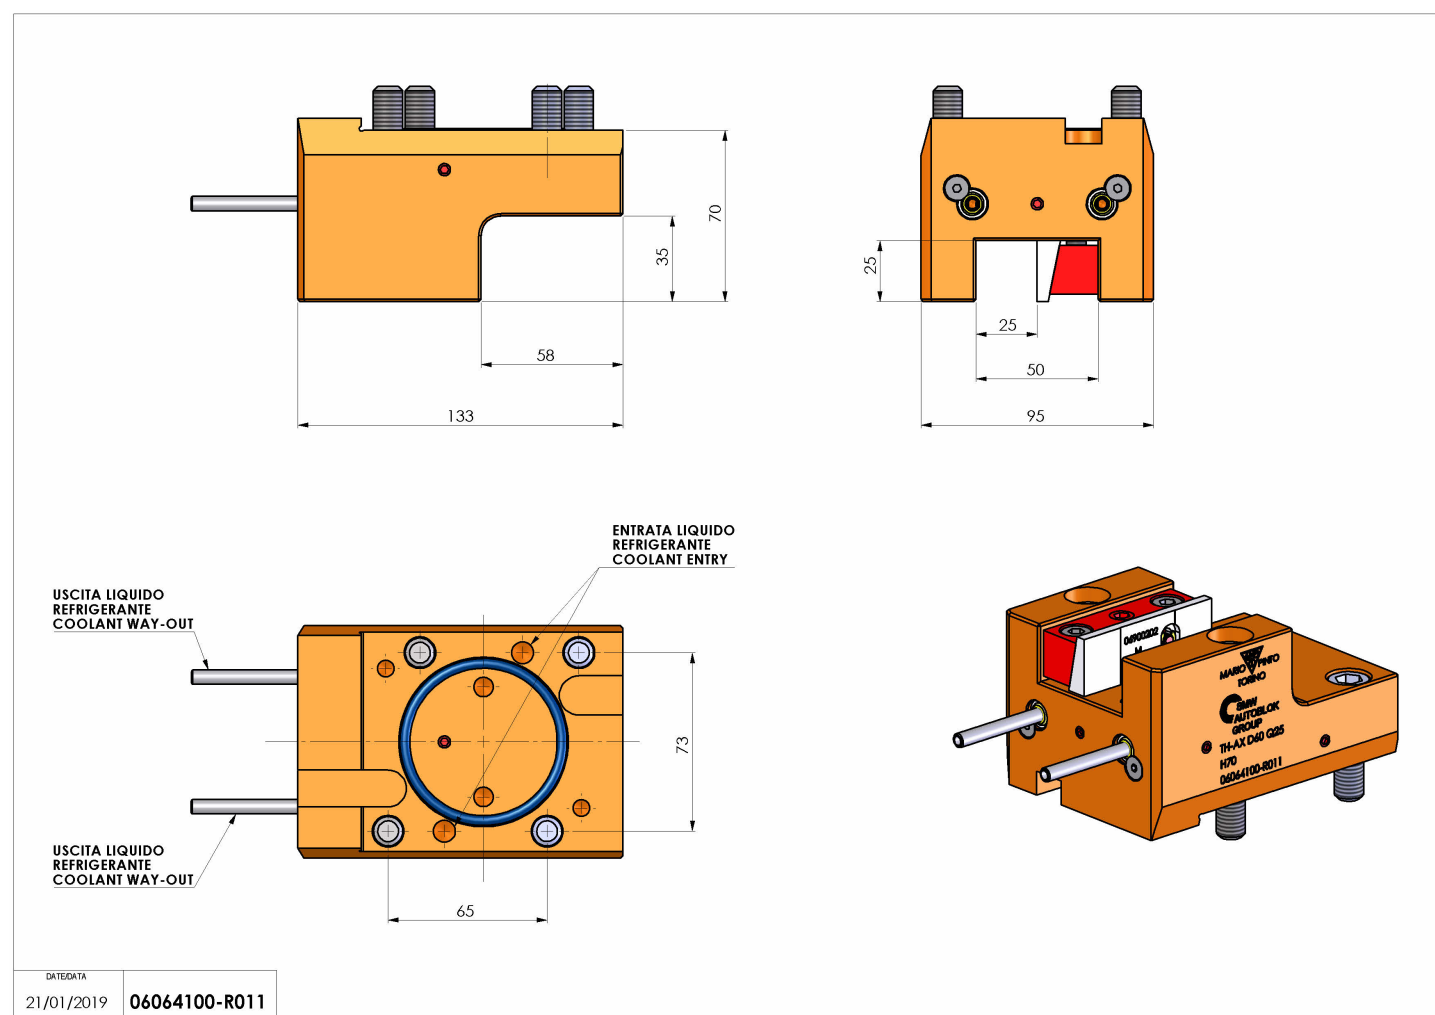

06064100 - TH-AX D60 Q25 H70

| | |
|------------------------|--|
| Tipo | TH-AX Portautensili statico assiale |
| Attacco | CILINDRICO 60 |
| Uscita utensile | TH radiale 25x25 |
| Raffreddamento | Refrigerazione esterna |
| H [mm] | 70 |

| | |
|------------------------------|------|
| Accessori | N.D. |
| Note | N.D. |
| Note per il montaggio | N.D. |

Verificare sempre gli ingombri del portautensile in torretta

Salvo modifiche tecniche