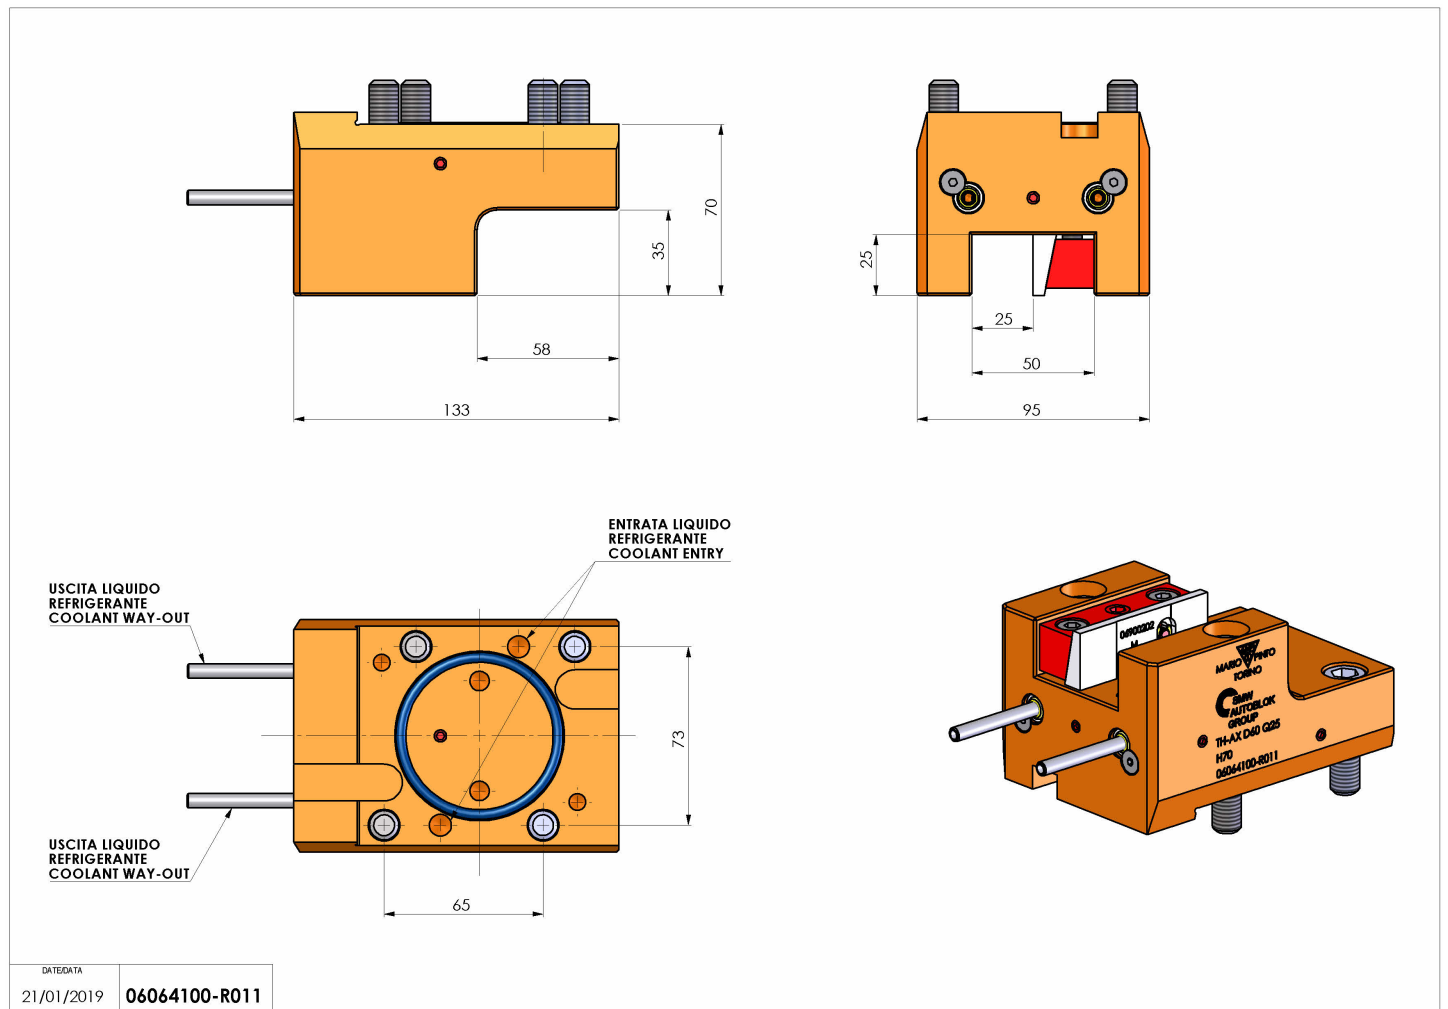

06064100 - TH-AX D60 Q25 H70

Tipo	TH-AX Portautensili statico assiale
Attacco	CILINDRICO 60
Uscita utensile	TH radiale 25x25
Raffreddamento	Refrigerazione esterna
H [mm]	70

Accessori	N.D.
Note	N.D.
Note per il montaggio	N.D.

Verificare sempre gli ingombri del portautensile in torretta

Salvo modifiche tecniche