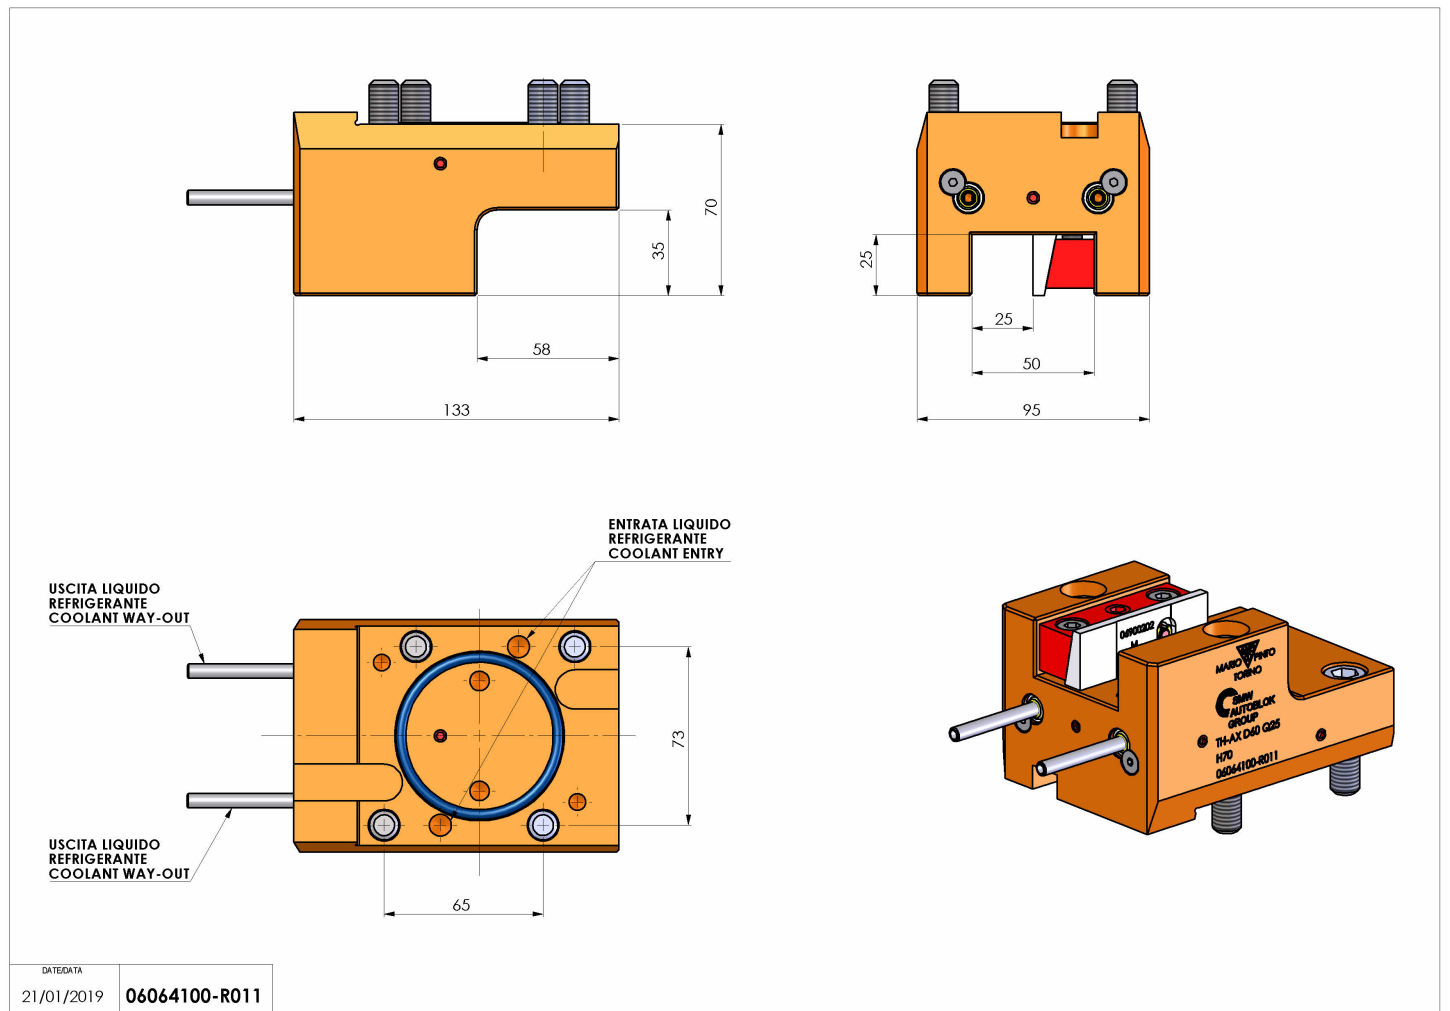

06064100 - TH-AX D60 Q25 H70

Tipo	TH-AX Portautensili statico assiale
Attacco	CILINDRICO 60
Uscita utensile	TH radiale 25x25
Raffreddamento	Refrigerazione esterna
H [mm]	70

Accessori	N.D.
Note	N.D.
Note per il montaggio	N.D.

Verificare sempre gli ingombri del portautensile in torretta

Salvo modifiche tecniche

DATE/DATE	21/01/2019	06064100-R011
-----------	------------	---------------