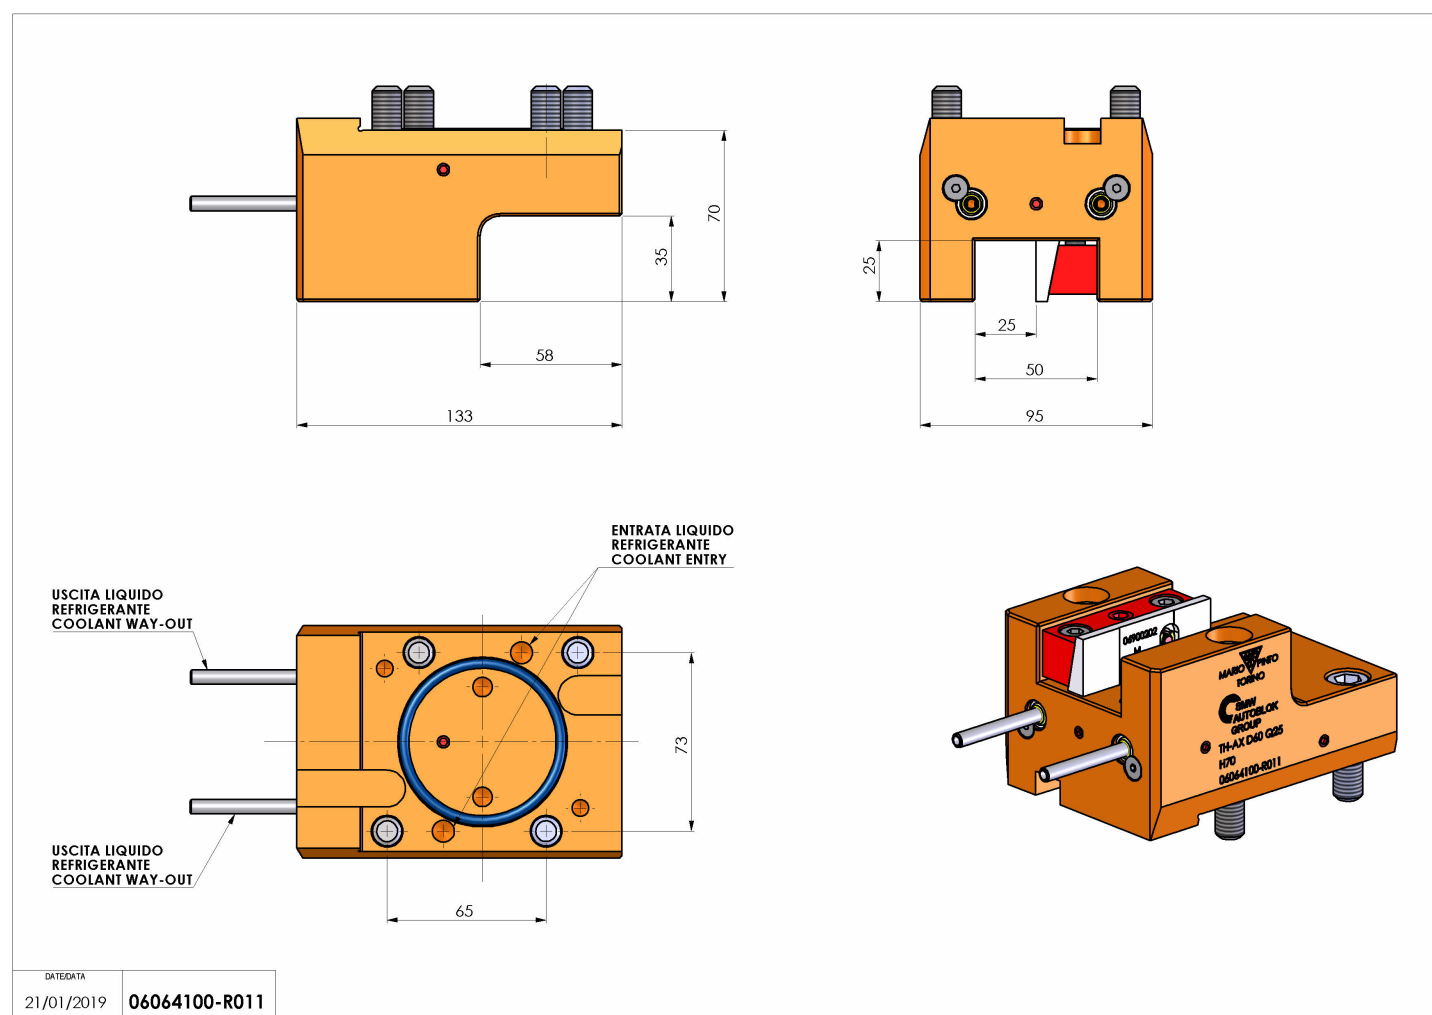

## 06064100 - TH-AX D60 Q25 H70

<b>Tipo</b>	TH-AX Portautensili statico assiale
<b>Attacco</b>	CILINDRICO 60
<b>Uscita utensile</b>	TH radiale 25x25
<b>Raffreddamento</b>	Refrigerazione esterna
<b>H [mm]</b>	70

<b>Accessori</b>	N.D.
<b>Note</b>	N.D.
<b>Note per il montaggio</b>	N.D.

Verificare sempre gli ingombri del portautensile in torretta

Salvo modifiche tecniche

DATE/DATE	21/01/2019
	06064100-R011