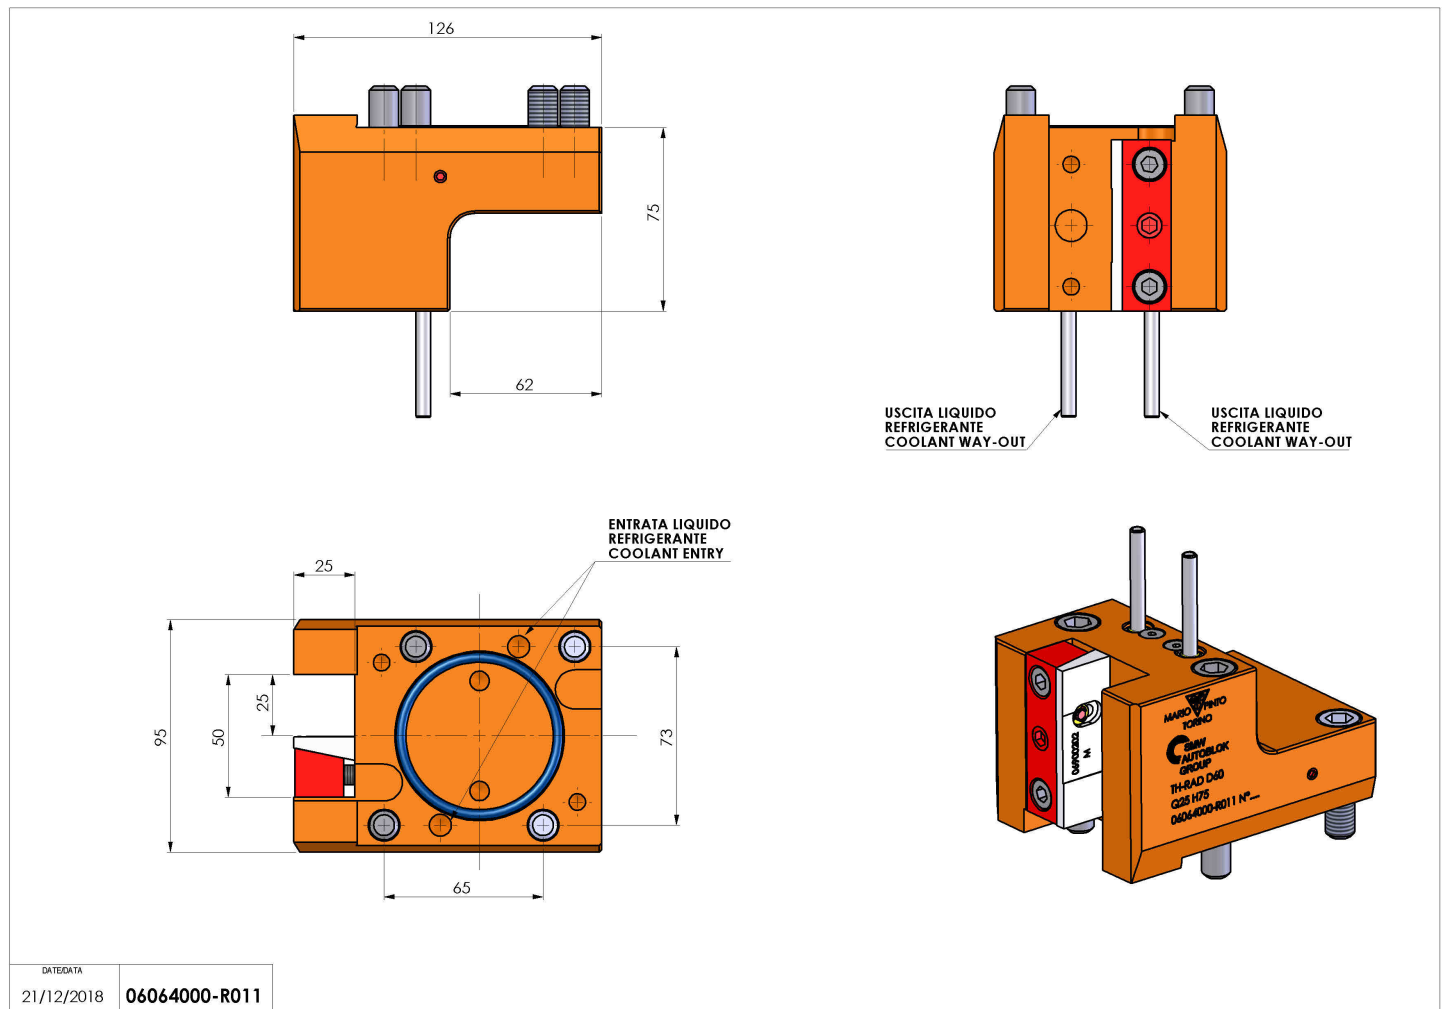

06064000 - TH-RAD D60 Q25 H75

Tipo	TH-RAD Portautensili statico radiale
Attacco	CILINDRICO 60
Uscita utensile	TH radiale 25x25
Raffreddamento	Refrigerazione esterna
H [mm]	75

Accessori	N.D.
Note	N.D.
Note per il montaggio	N.D.

Verificare sempre gli ingombri del portautensile in torretta

DATE/DATE	21/12/2018
06064000-R011	

Salvo modifiche tecniche