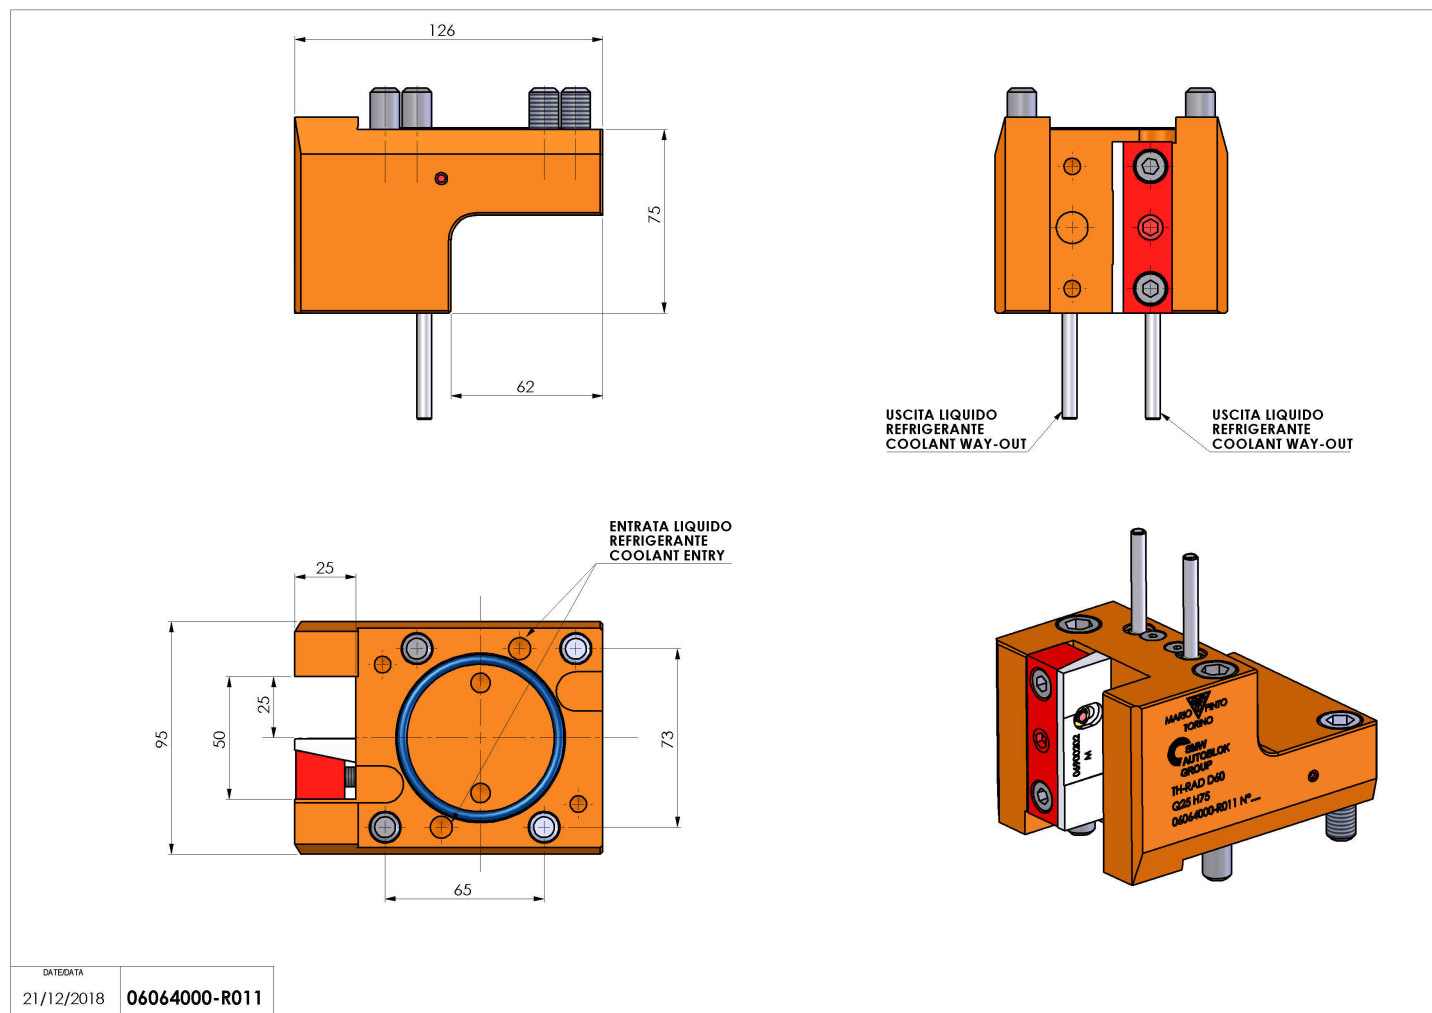

06064000 - TH-RAD D60 Q25 H75

Tipo	TH-RAD Portautensili statico radiale
Attacco	CILINDRICO 60
Uscita utensile	TH radiale 25x25
Raffreddamento	Refrigerazione esterna
H [mm]	75

Accessori	N.D.
Note	N.D.
Note per il montaggio	N.D.

Verificare sempre gli ingombri del portautensile in torretta

Salvo modifiche tecniche