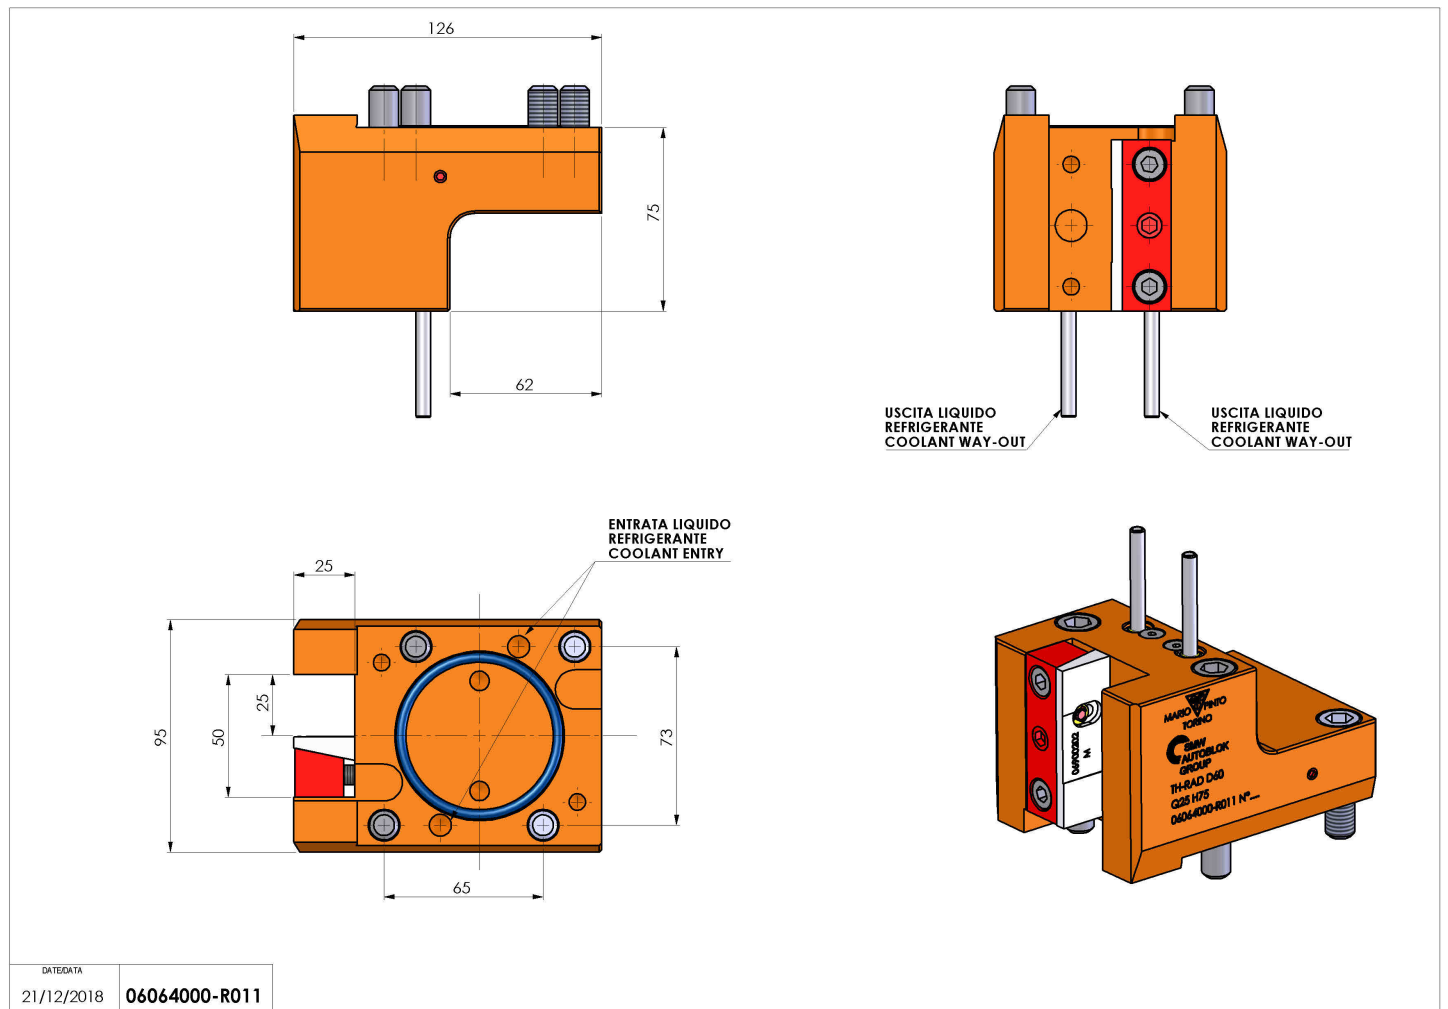

06064000 - TH-RAD D60 Q25 H75

Tipo	TH-RAD Portautensili statico radiale
Attacco	CILINDRICO 60
Uscita utensile	TH radiale 25x25
Raffreddamento	Refrigerazione esterna
H [mm]	75

Accessori	N.D.
Note	N.D.
Note per il montaggio	N.D.

Verificare sempre gli ingombri del portautensile in torretta

DATE/DATE	21/12/2018	06064000-R011
-----------	------------	---------------

Salvo modifiche tecniche