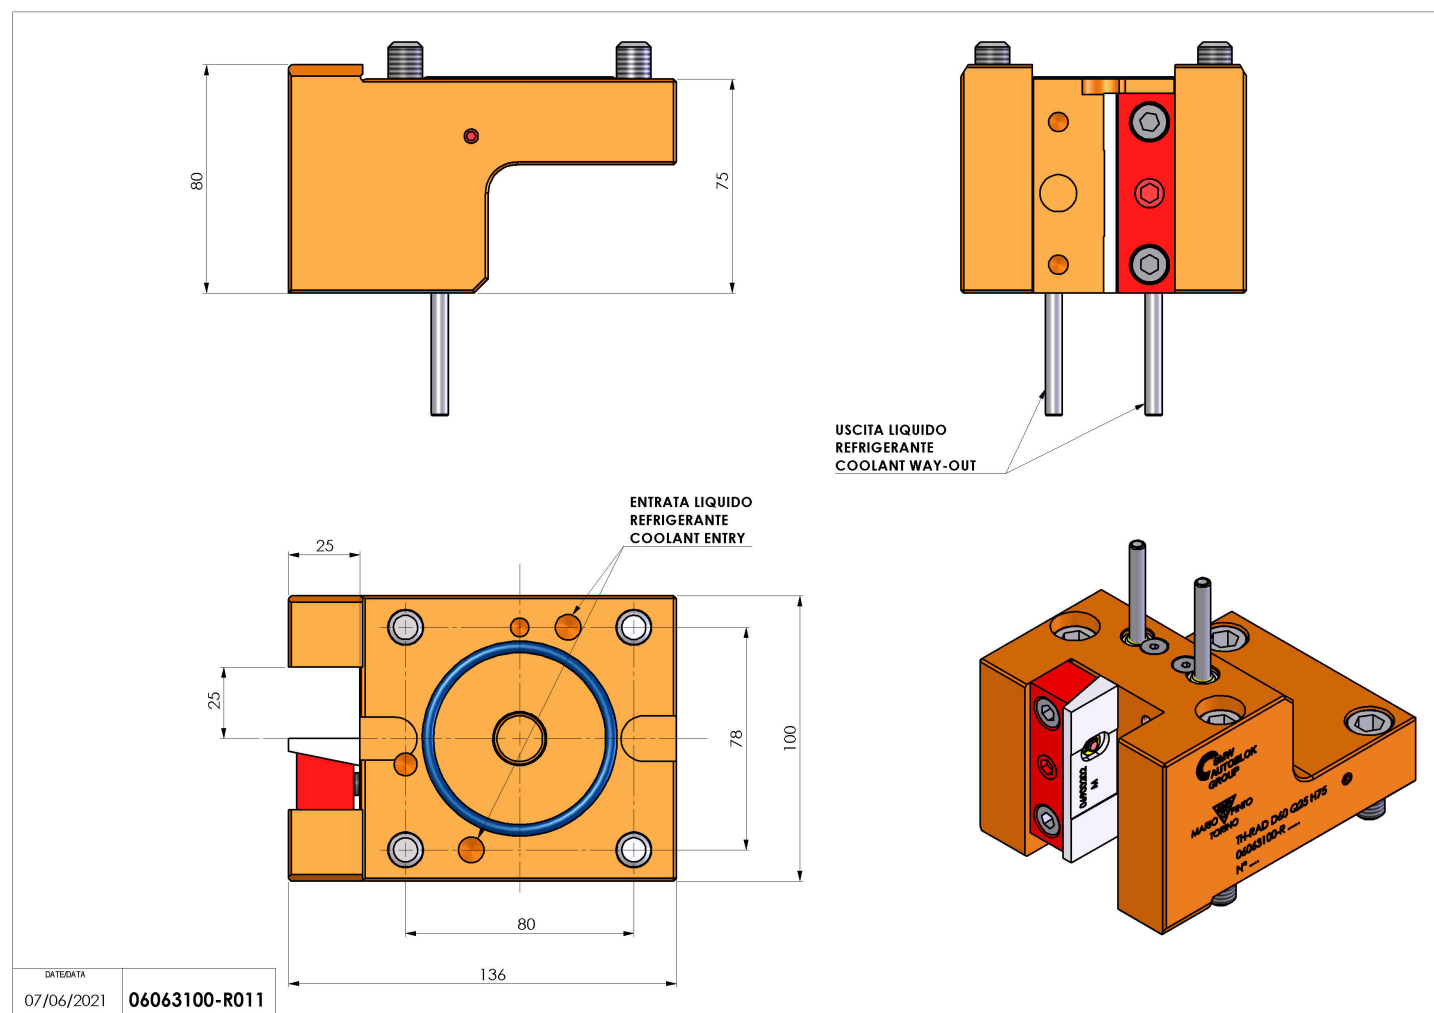

## 06063100 - TH-RAD D60 Q25 H75

**Tipo** TH-RAD  
Portautensili statico radiale

**Attacco** CILINDRICO 60

**Uscita utensile** TH radiale 25x25

**Raffreddamento** Refrigerazione esterna

**H [mm]** 75

**Accessori** N.D.

**Note** N.D.

**Note per il montaggio** Mandrino principale e secondario

Verificare sempre gli ingombri del portautensile in torretta

Salvo modifiche tecniche

DATE/ATA  
07/06/2021 06063100-R011