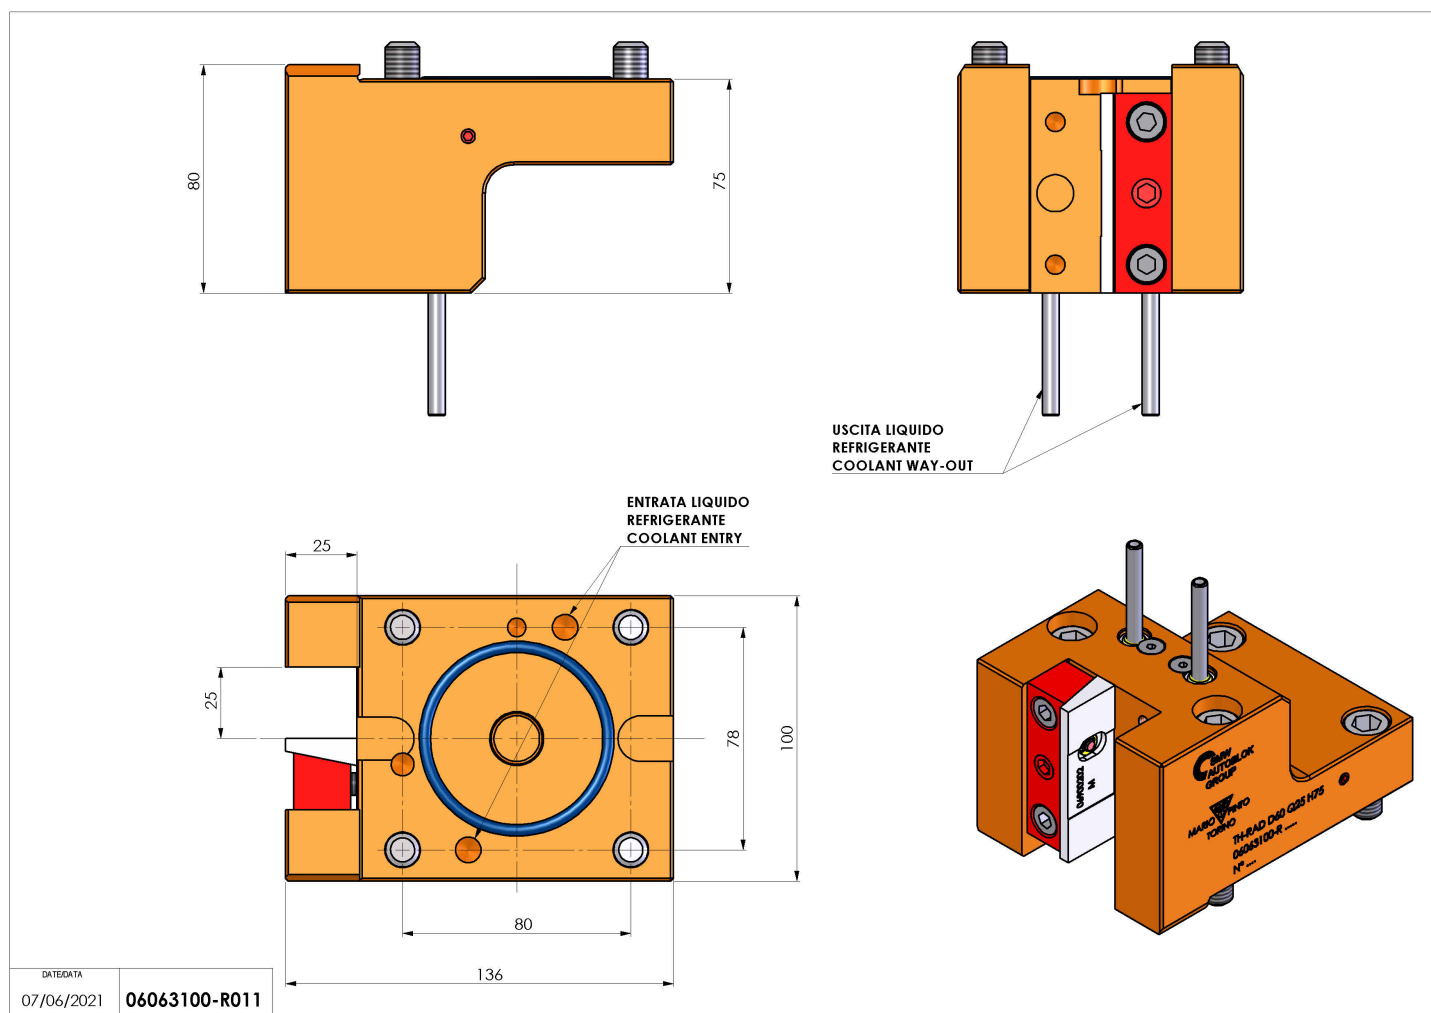

06063100 - TH-RAD D60 Q25 H75

Tipo	TH-RAD Portautensili statico radiale
Attacco	CILINDRICO 60
Uscita utensile	TH radiale 25x25
Raffreddamento	Refrigerazione esterna
H [mm]	75
Accessori	N.D.
Note	N.D.
Note per il montaggio	Mandrino principale e secondario

Verificare sempre gli ingombri del portautensile in torretta

Salvo modifiche tecniche

DATE/ATA
07/06/2021 06063100-R011