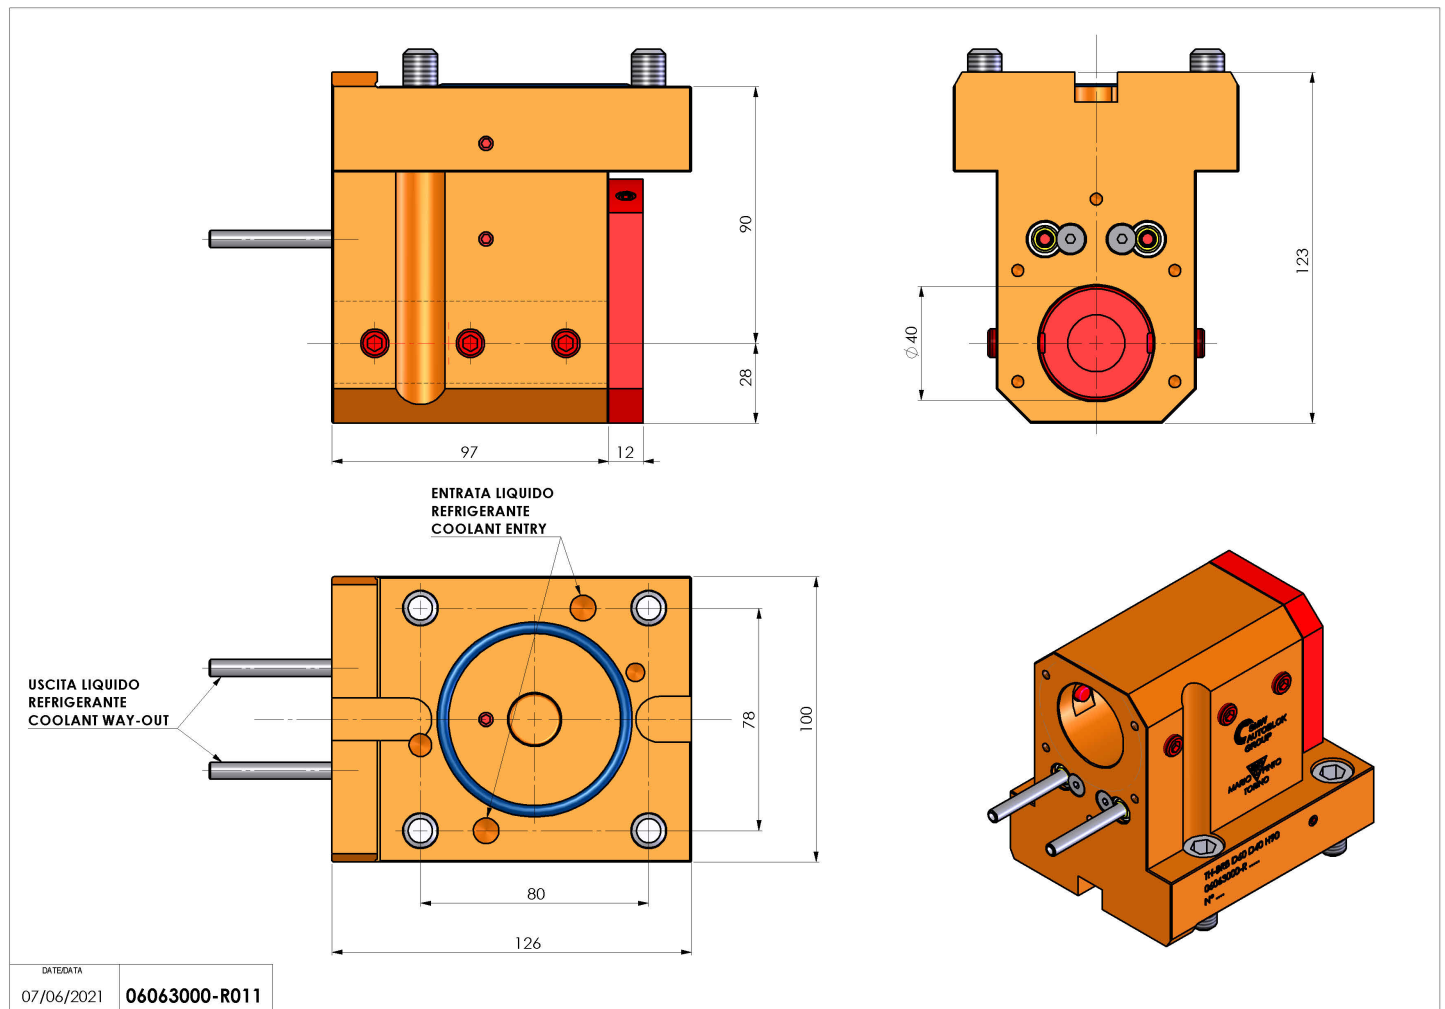

## 06063000 - TH-BRB D60 D40 H90

<b>Tipo</b>	TH-BRB Portautensili statico portabareno
<b>Attacco</b>	CILINDRICO 60
<b>Uscita utensile</b>	TH porta bareno 40
<b>Raffreddamento</b>	Refrigerazione esterna / interna
<b>H [mm]</b>	90

<b>Accessori</b>	N.D.
<b>Note</b>	N.D.
<b>Note per il montaggio</b>	Mandrino principale e secondario

Verificare sempre gli ingombri del portautensile in torretta

Salvo modifiche tecniche