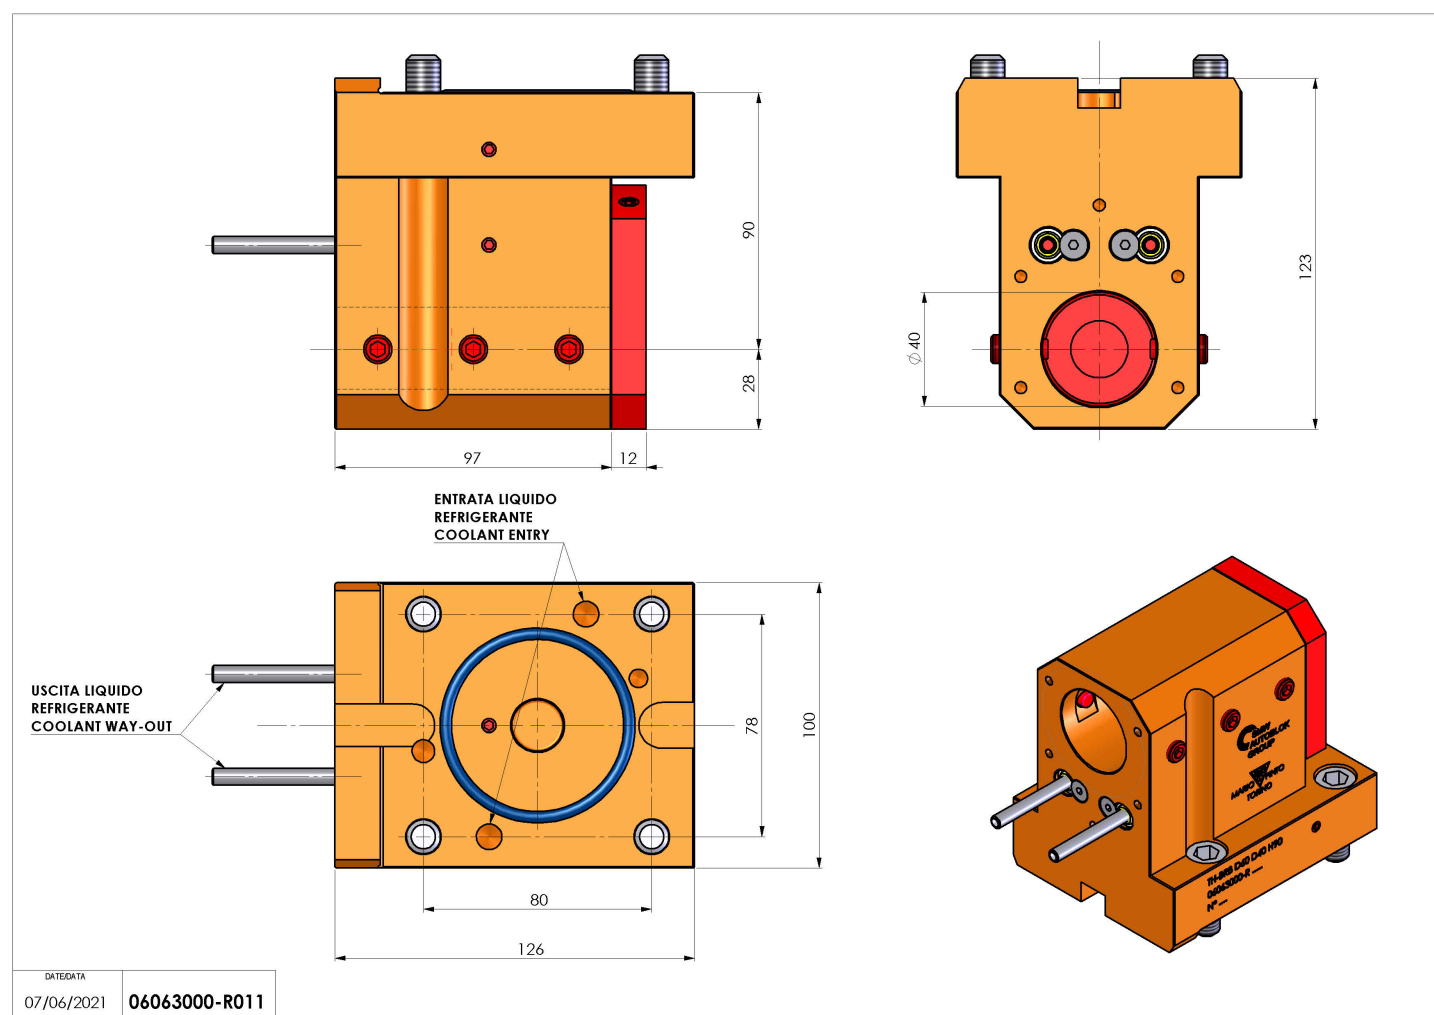

06063000 - TH-BRB D60 D40 H90

Tipo	TH-BRB Portautensili statico portabareno
Attacco	CILINDRICO 60
Uscita utensile	TH porta bareno 40
Raffreddamento	Refrigerazione esterna / interna
H [mm]	90

Accessori	N.D.
Note	N.D.
Note per il montaggio	Mandrino principale e secondario

Verificare sempre gli ingombri del portautensile in torretta

Salvo modifiche tecniche