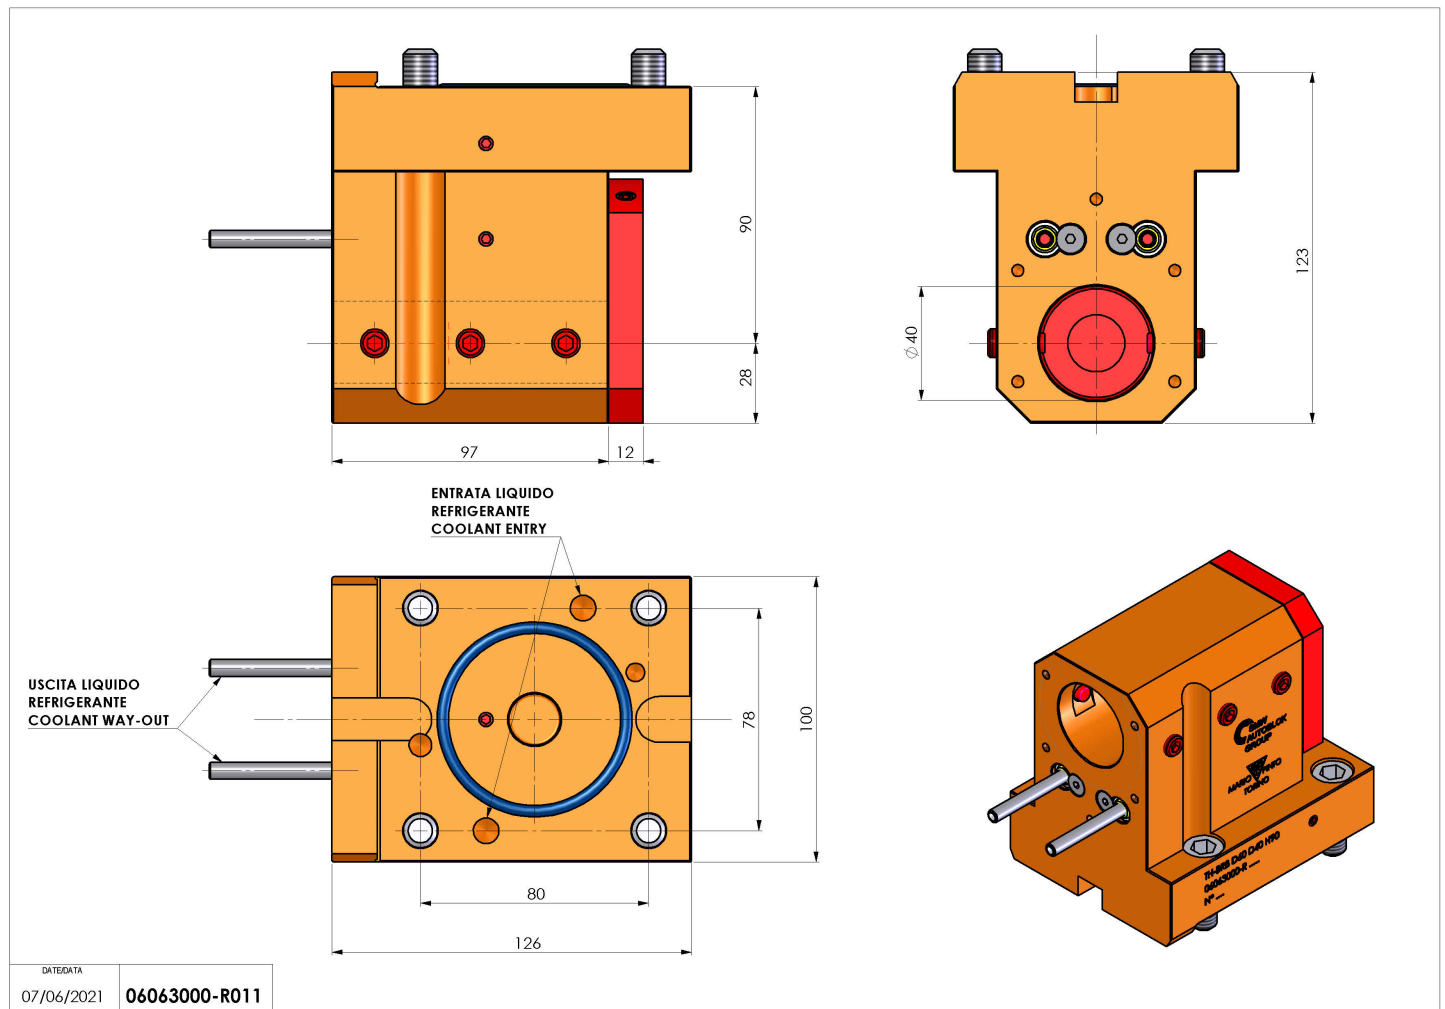

06063000 - TH-BRB D60 D40 H90

Tipo	TH-BRB Portautensili statico portabareno
Attacco	CILINDRICO 60
Uscita utensile	TH porta bareno 40
Raffreddamento	Refrigerazione esterna / interna
H [mm]	90

Accessori	N.D.
Note	N.D.
Note per il montaggio	Mandrino principale e secondario

Verificare sempre gli ingombri del portautensile in torretta

Salvo modifiche tecniche