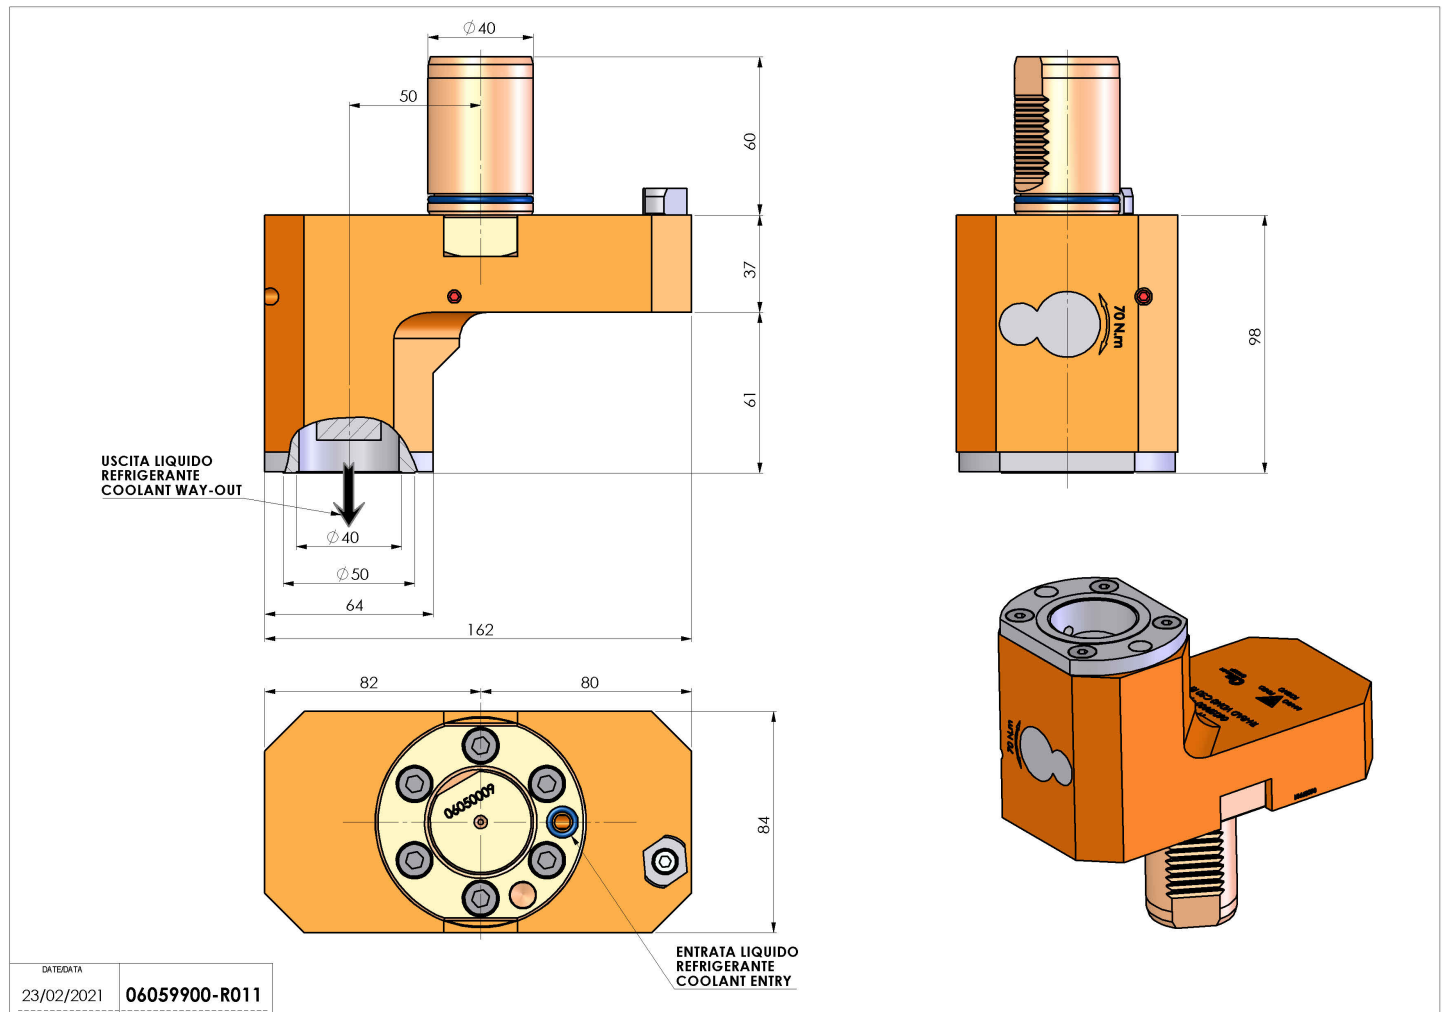

06059900 - TH-RAD VDI40 C50 RF H98

| | |
|------------------------|---|
| Tipo | TH-RAD Portautensili statico radiale |
| Attacco | VDI 40 |
| Uscita utensile | Poligonale C50 ISO 26623-1 |
| Raffreddamento | Refrigerazione interna |
| H [mm] | 98 |

| | |
|------------------------------|------|
| Accessori | N.D. |
| Note | N.D. |
| Note per il montaggio | N.D. |

ATTENZIONE: VERIFICARE L'ORIENTAMENTO DELLA DENTATURA VDI

Verificare sempre gli ingombri del portautensile in torretta