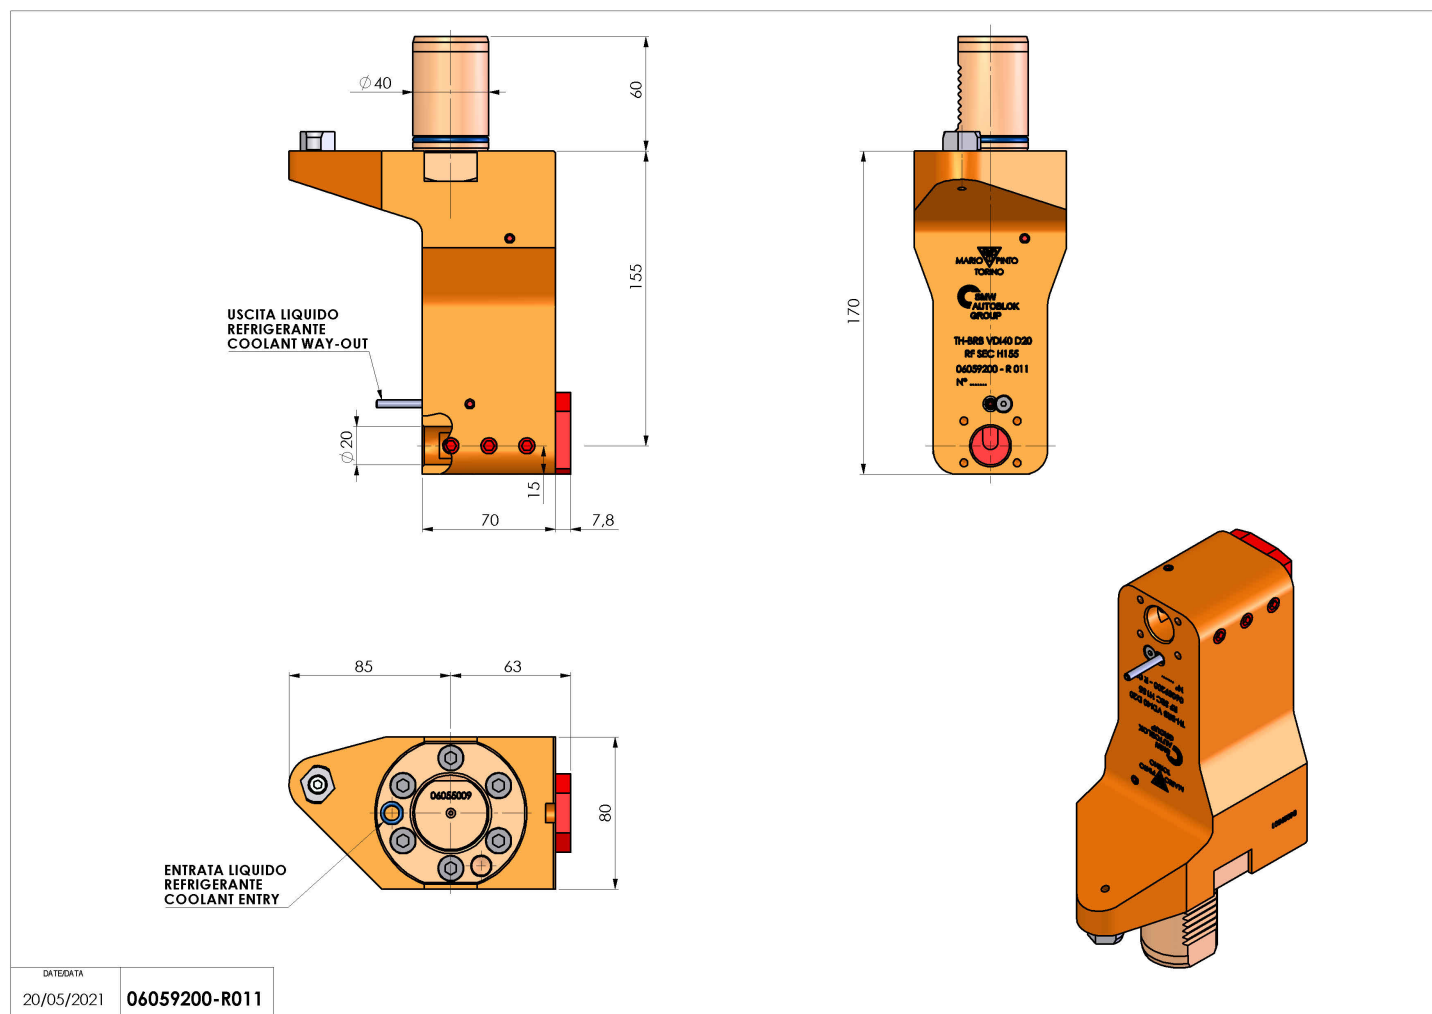

06059200 - TH-BRB VDI40 D20 RF SEC H155

Tipo	TH-BRB Portautensili statico portabareno
Attacco	VDI 40
Uscita utensile	TH porta bareno 20
Raffreddamento	Refrigerazione esterna / interna
H [mm]	155

Accessori	N.D.
Note	N.D.
Note per il montaggio	N.D.

ATTENZIONE: VERIFICARE L'ORIENTAMENTO DELLA DENTATURA VDI

Verificare sempre gli ingombri del portautensile in torretta

Salvo modifiche tecniche

DATE/DATE	06059200-R011
20/05/2021	