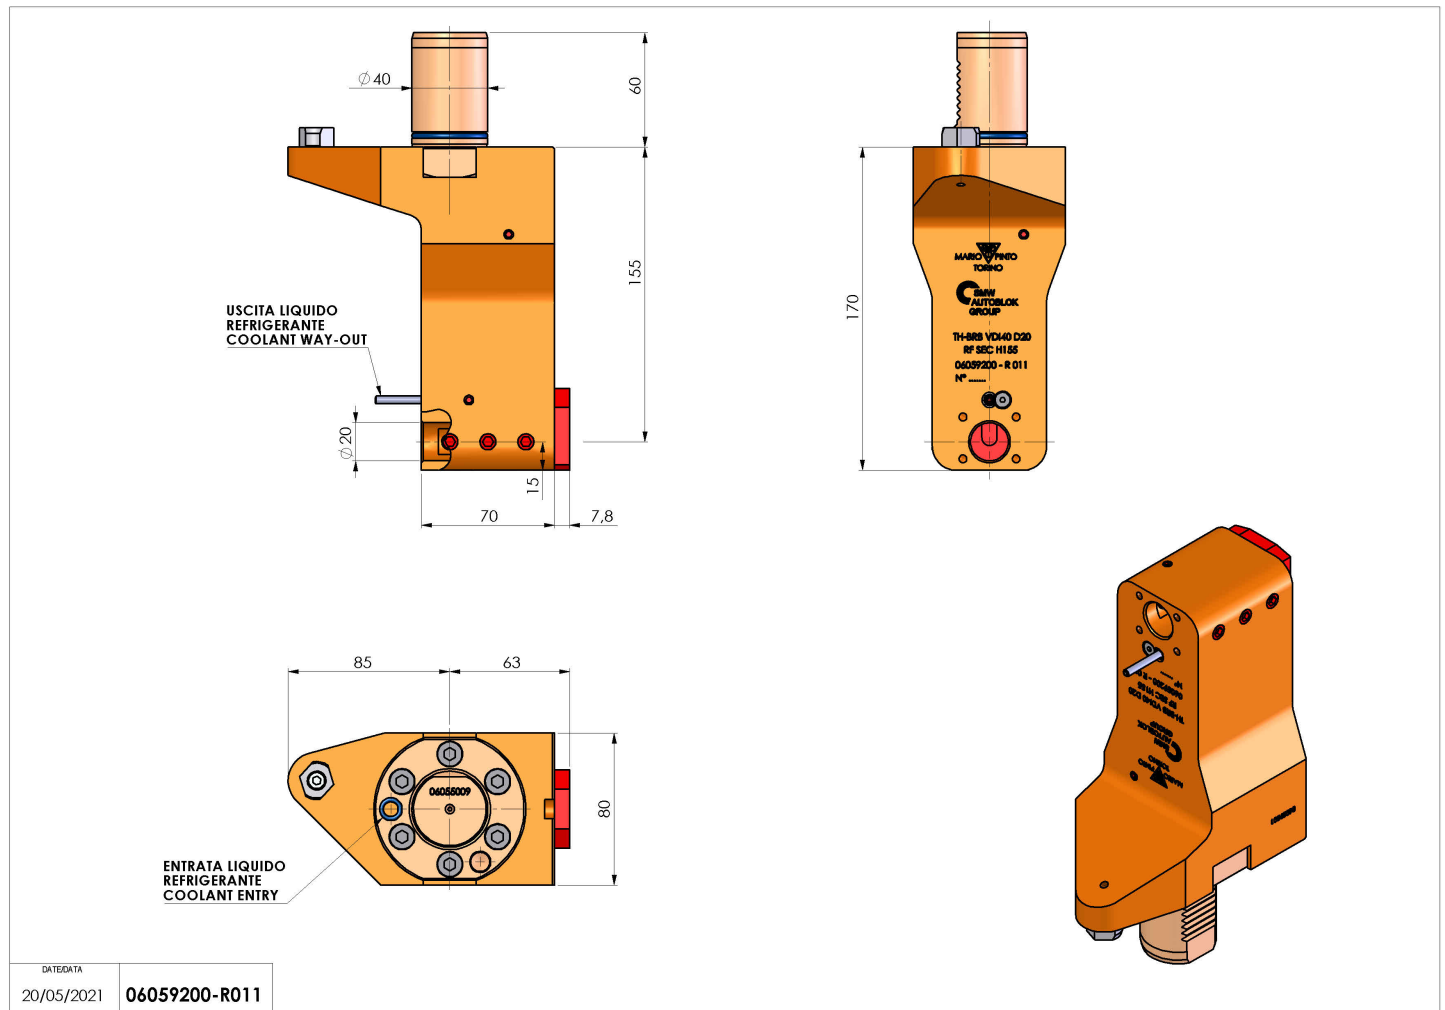

06059200 - TH-BRB VDI40 D20 RF SEC H155

Tipo	TH-BRB Portautensili statico portabareno
Attacco	VDI 40
Uscita utensile	TH porta bareno 20
Raffreddamento	Refrigerazione esterna / interna
H [mm]	155

Accessori	N.D.
Note	N.D.
Note per il montaggio	N.D.

ATTENZIONE: VERIFICARE L'ORIENTAMENTO DELLA DENTATURA VDI

Verificare sempre gli ingombri del portautensile in torretta

Salvo modifiche tecniche