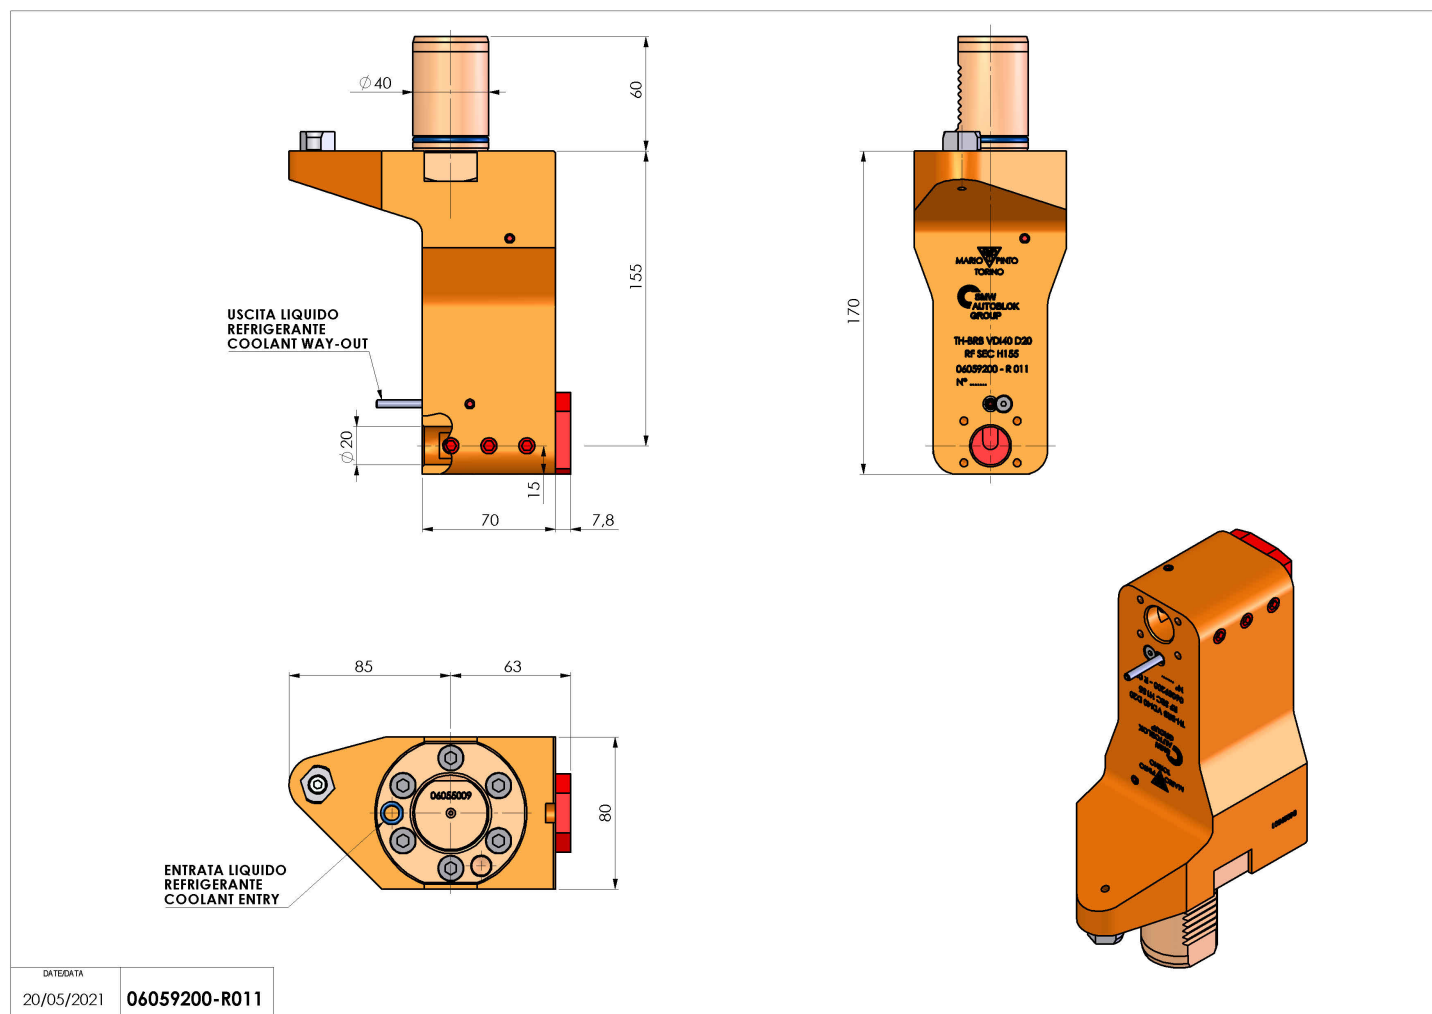

06059200 - TH-BRB VDI40 D20 RF SEC H155

Tipo	TH-BRB Portautensili statico portabareno
Attacco	VDI 40
Uscita utensile	TH porta bareno 20
Raffreddamento	Refrigerazione esterna / interna
H [mm]	155

Accessori	N.D.
Note	N.D.
Note per il montaggio	N.D.

ATTENZIONE: VERIFICARE L'ORIENTAMENTO DELLA DENTATURA VDI

Verificare sempre gli ingombri del portautensile in torretta

Salvo modifiche tecniche