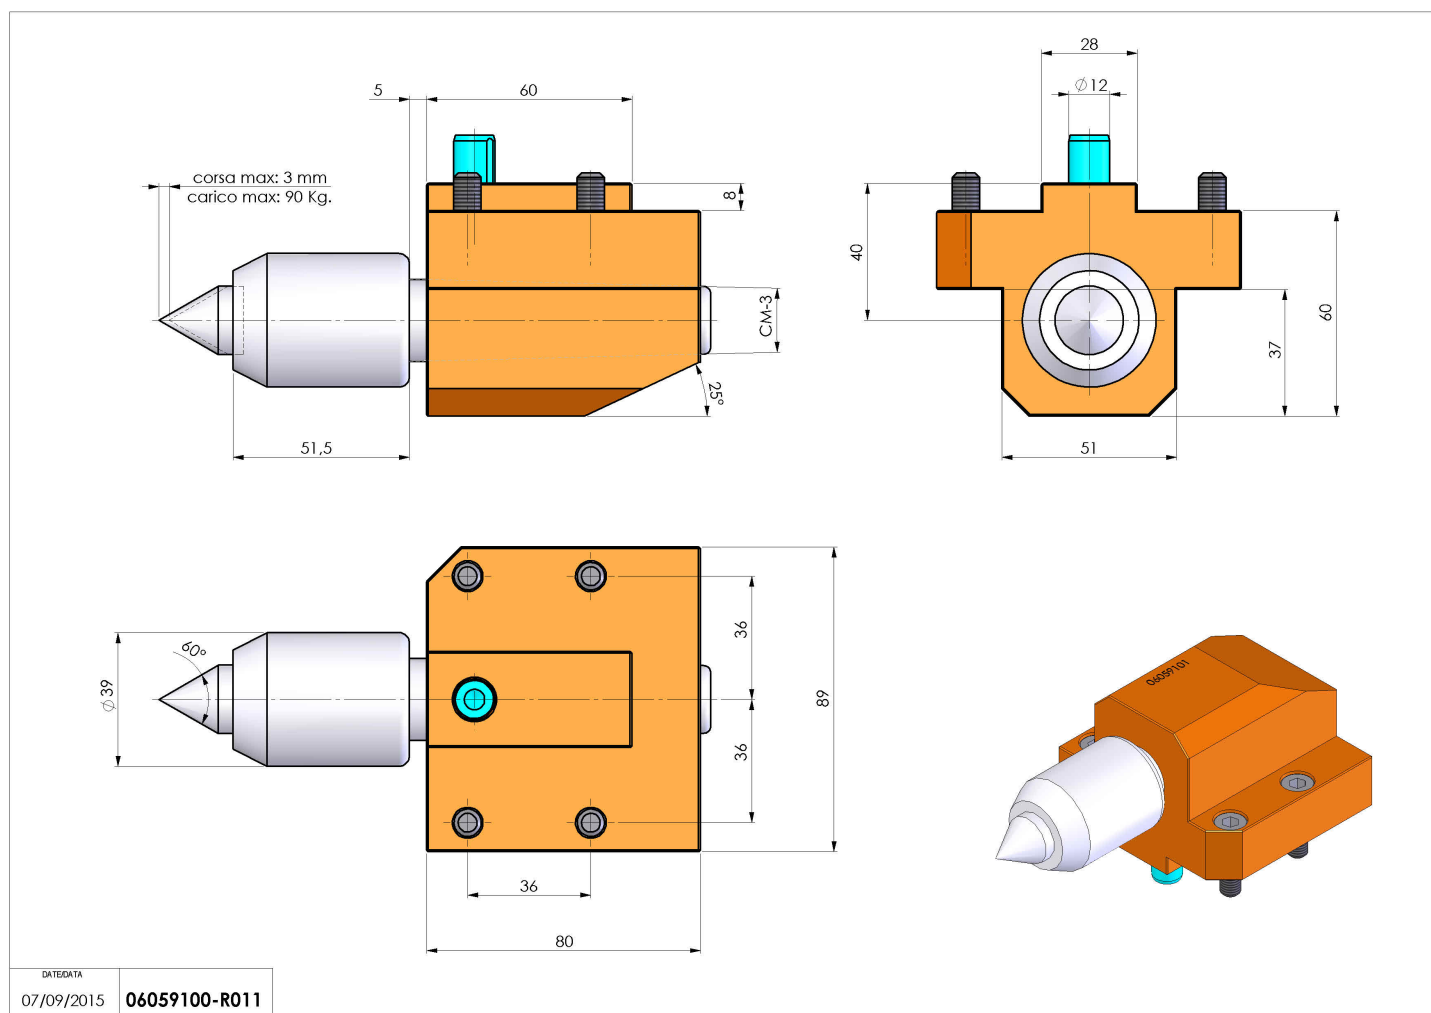

## 06059100 - TH-CM3 CONTR MOLL H32 MZ

<b>Tipo</b>	TH Portautensili statico altro
<b>Attacco</b>	MAZAK
<b>Uscita utensile</b>	Cono MORSE CM3
<b>Raffreddamento</b>	N.D.
<b>H [mm]</b>	32
<b>Ø Min [mm]</b>	CM3
<b>Accessori</b>	N.D.
<b>Note</b>	N.D.
<b>Note per il montaggio</b>	N.D.

Verificare sempre gli ingombri del portautensile in torretta

Salvo modifiche tecniche

DATE/DATE  
07/09/2015 06059100-R011