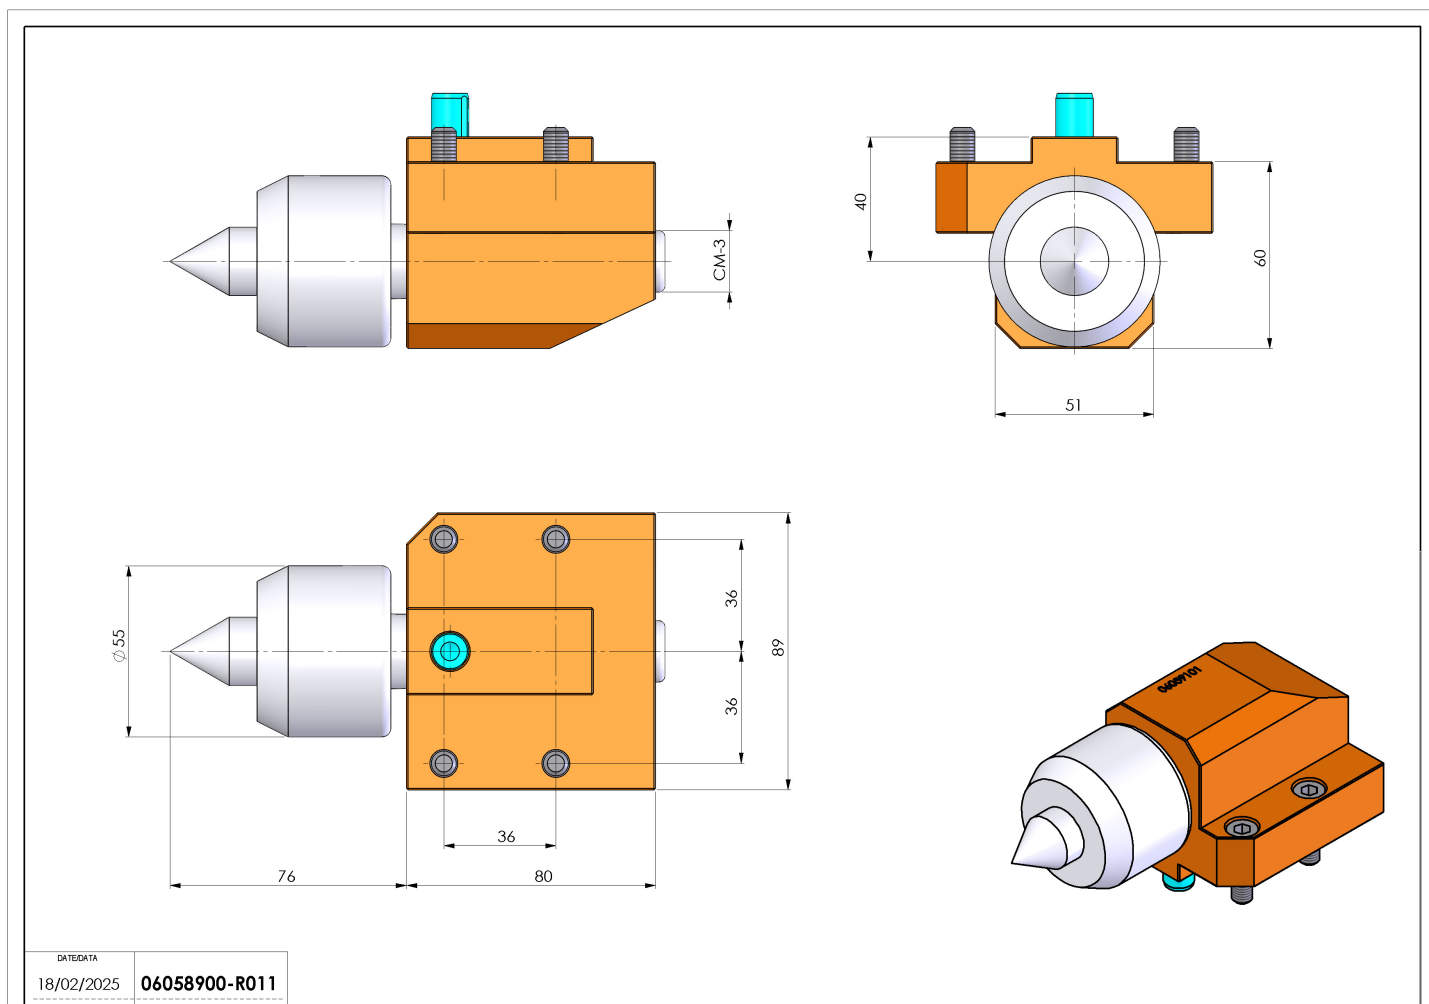

06058900 - TH-CM3 CONTR ROTANTE H32

Tipo TH
Portautensili statico altro

Attacco MAZAK

Uscita utensile Cono MORSE CM3

Raffreddamento N.D.

H [mm] 32

Accessori N.D.

Note N.D.

Note per il montaggio N.D.

Verificare sempre gli ingombri del portautensile in torretta

Salvo modifiche tecniche