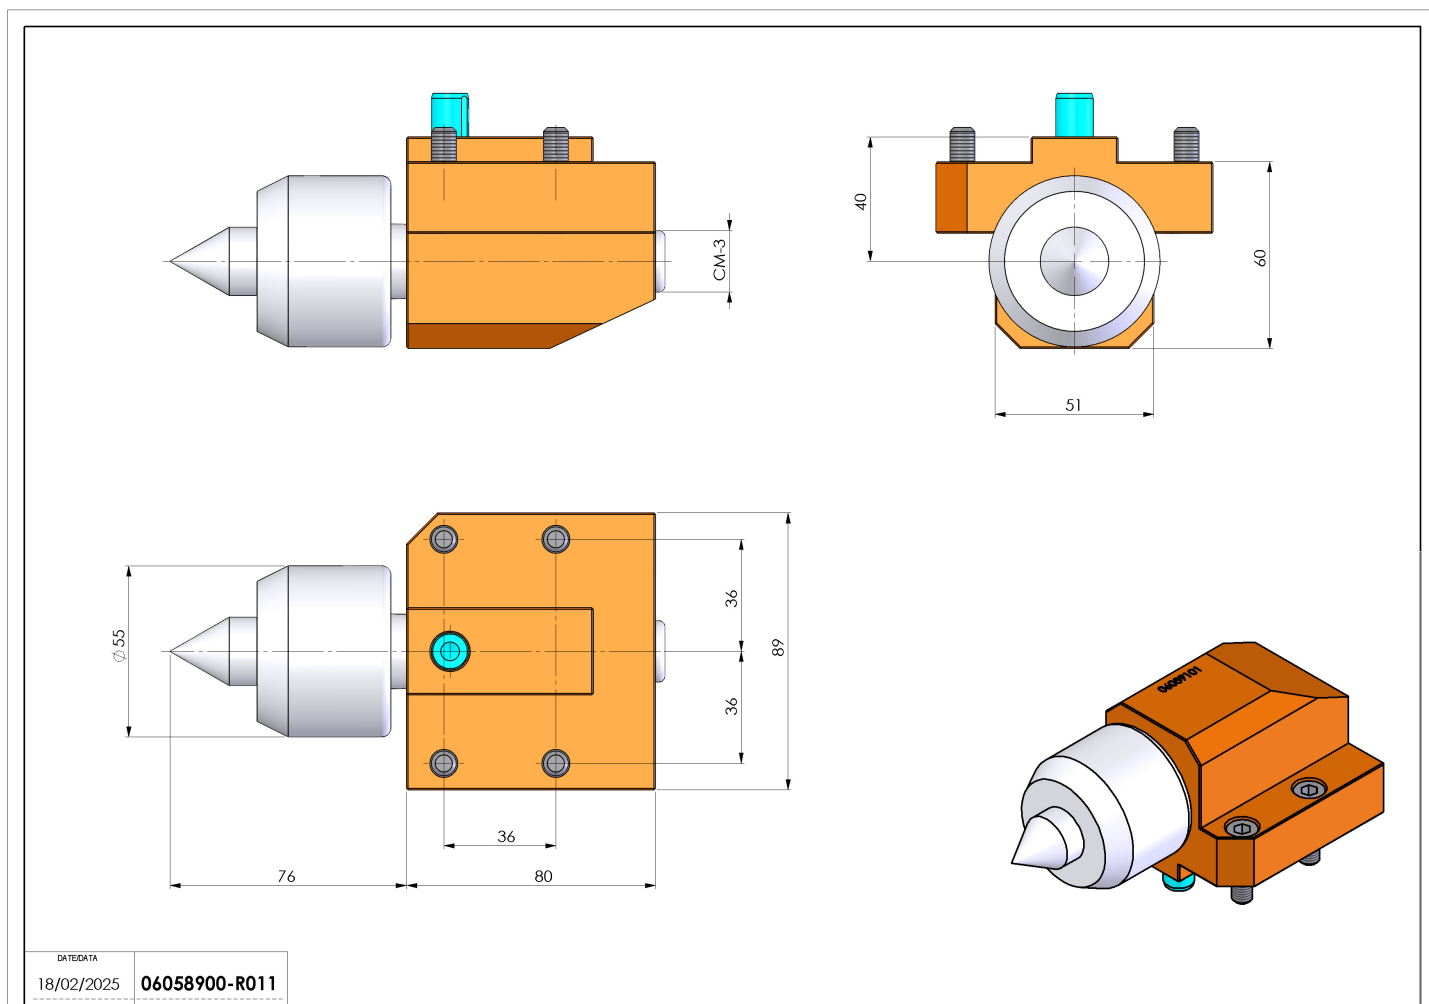

## 06058900 - TH-CM3 CONTR ROTANTE H32

**Tipo** TH  
Portautensili statico altro

**Attacco** MAZAK

**Uscita utensile** Cono MORSE CM3

**Raffreddamento** N.D.

**H [mm]** 32

**Accessori** N.D.

**Note** N.D.

**Note per il montaggio** N.D.

Verificare sempre gli ingombri del portautensile in torretta

Salvo modifiche tecniche