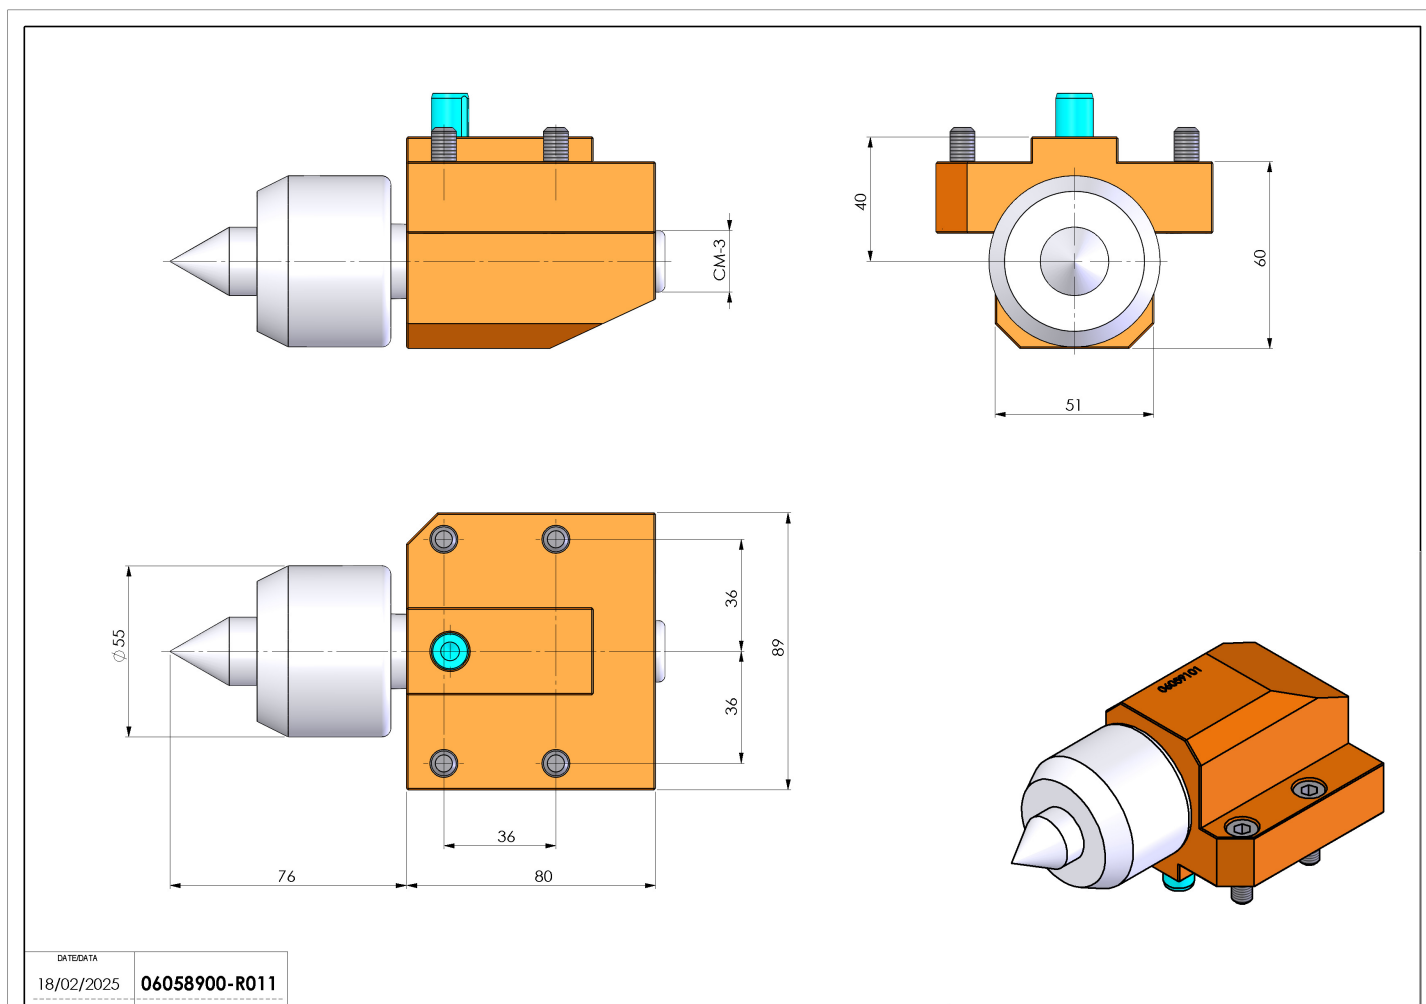

## 06058900 - TH-CM3 CONTR ROTANTE H32

**Tipo** TH  
Portautensili statico altro

**Attacco** MAZAK

**Uscita utensile** Cono MORSE CM3

**Raffreddamento** N.D.

**H [mm]** 32

**Accessori** N.D.

**Note** N.D.

**Note per il montaggio** N.D.

Verificare sempre gli ingombri del portautensile in torretta

Salvo modifiche tecniche